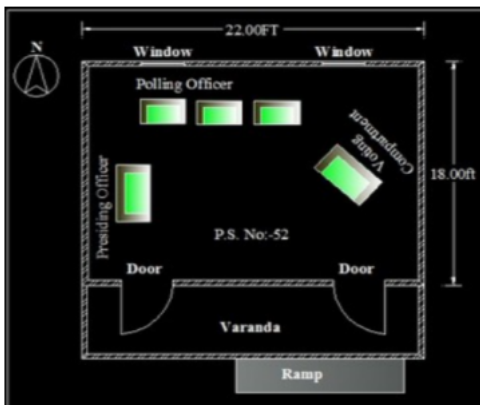

নিৰ্বাচক পঞ্জীয়ন বিষয়াৰ স্বাক্ষৰ

Nazri Naksha

Google Map View

Polling Station Building Front View

ভোটগ্ৰহন কেন্দ্ৰৰ সন্মুখৰ দৃশ্য

Cad View

Key MAP View

1 নাম : মাৰুফা বেগম পিতাৰ নাম: মহবুব আলী ঘৰ নং : 00 বয়স : 22 লিঙ্গ : মহিলা	GXO0067397 ফটো উপলব্ধ	2 নাম : কনকেশ্বৰী বৰা মাতৃৰ নাম: চন্দ্ৰ বৰা ঘৰ নং : 1 বয়স : 84 লিঙ্গ : মহিলা	GRD4234564 ফটো উপলব্ধ	3 নাম : ভবেশ বৰা পিতাৰ নাম: চন্দ্ৰ বৰা ঘৰ নং : 1 বয়স : 59 লিঙ্গ : পুৰুষ	GRD4234575 ফটো উপলব্ধ
4 নাম : হৰেশ্বৰ বৰা পিতাৰ নাম: চন্দ্ৰ বৰা ঘৰ নং : 1 বয়স : 52 লিঙ্গ : পুৰুষ	GRD4234597 ফটো উপলব্ধ	5 নাম : লিন বৰা স্বামীৰ নাম: ভবেশ বৰা ঘৰ নং : 1 বয়স : 51 লিঙ্গ : মহিলা	GRD4234586 ফটো উপলব্ধ	6 নাম : ৰঞ্জিতা দত্ত স্বামীৰ নাম: জীতুল বৰা ঘৰ নং : 1 বয়স : 45 লিঙ্গ : মহিলা	GRD0272070 ফটো উপলব্ধ
7 নাম : ইলা বৰা স্বামীৰ নাম: হৰেন বৰা ঘৰ নং : 1 বয়স : 43 লিঙ্গ : মহিলা	GRD0582031 ফটো উপলব্ধ	8 নাম : জিতুল বৰা পিতাৰ নাম: চন্দ্ৰ বৰা ঘৰ নং : 1 বয়স : 42 লিঙ্গ : পুৰুষ	GRD4234600 ফটো উপলব্ধ	9 নাম : লিপিকা বৰা পিতাৰ নাম: ভৱেশ বৰা ঘৰ নং : 1 বয়স : 29 লিঙ্গ : মহিলা	GRD0000737 ফটো উপলব্ধ
10 নাম : জ্যোতিকা বৰা পিতাৰ নাম: ভৱেশ বৰা ঘৰ নং : 1 বয়স : 27 লিঙ্গ : মহিলা	GRD0272203 ফটো উপলব্ধ	11 নাম : হীৰক জ্যোতি বৰা পিতাৰ নাম: ভৱেশ বৰা ঘৰ নং : 1 বয়স : 23 লিঙ্গ : পুৰুষ	GRD0510958 ফটো উপলব্ধ	12 নাম : চাজিদা বেগম স্বামীৰ নাম: মুকিবুৰ ৰহমান হাজৰিকা ঘৰ নং : 1 নং ৱাড বয়স : 33 লিঙ্গ : মহিলা	GRD1766730 ফটো উপলব্ধ
13 নাম : ৰিঞ্জু কাকতি বৰা স্বামীৰ নাম: ৰত্ন বৰা ঘৰ নং : 2 বয়স : 34 লিঙ্গ : মহিলা	GRD0244699 ফটো উপলব্ধ	14 নাম : ৰত্ন বৰা পিতাৰ নাম: বাৰেন বৰা ঘৰ নং : 2 বয়স : 32 লিঙ্গ : পুৰুষ	GRD4246542 ফটো উপলব্ধ	15 নাম : ৰঞ্জিত বৰা পিতাৰ নাম: বাৰেন বৰা ঘৰ নং : 2 বয়স : 29 লিঙ্গ : পুৰুষ	GRD4246495 ফটো উপলব্ধ
16 নাম : উদয় জ্যোতি বৰা পিতাৰ নাম: সুৰেশ বৰা ঘৰ নং : 2 কু বয়স : 21 লিঙ্গ : পুৰুষ	GXO0038174 ফটো উপলব্ধ	17 নাম : বিক্ৰম জ্যোতি বৰা পিতাৰ নাম: সুৰেশ বৰা ঘৰ নং : 2 কু বয়স : 23 লিঙ্গ : পুৰুষ	GRD0511436 ফটো উপলব্ধ	E 18 নাম : সুৰেশ বৰা পিতাৰ নাম: চন্দ্ৰ বৰা ঘৰ নং : 2 কু বয়স : 54 লিঙ্গ : পুৰুষ	GRD4234633 ফটো উপলব্ধ
19 নাম : দিপালী বৰা স্বামীৰ নাম: সুৰেশ বৰা ঘৰ নং : 2 কু বয়স : 42 লিঙ্গ : মহিলা	GRD4234644 ফটো উপলব্ধ	20 নাম : লাবন্য বৰা স্বামীৰ নাম: দেবেন বৰা ঘৰ নং : 3 বয়স : 64 লিঙ্গ : মহিলা	GRD4234677 ফটো উপলব্ধ	21 নাম : মুগেন বৰা পিতাৰ নাম: ৰঘু বৰা ঘৰ নং : 3 বয়স : 59 লিঙ্গ : পুৰুষ	GRD4234655 ফটো উপলব্ধ
22 নাম : পৰষা বৰা স্বামীৰ নাম: মুগেন বৰা ঘৰ নং : 3 বয়স : 49 লিঙ্গ : মহিলা	GRD4234666 ফটো উপলব্ধ	23 নাম : নিৰ্মালী বৰা পিতাৰ নাম: মুগেন বৰা ঘৰ নং : 3 বয়স : 31 লিঙ্গ : মহিলা	GRD0414243 ফটো উপলব্ধ	24 নাম : অংকুৰ কাশ্যপ পিতাৰ নাম: মুগেন্দ্ৰ প্ৰসাদ বৰা ঘৰ নং : 3 বয়স : 25 লিঙ্গ : পুৰুষ	GRD0414318 ফটো উপলব্ধ
25 নাম : হিমোদ্ভাৱালা বৰা স্বামীৰ নাম: দ্বিজেন বৰা ঘৰ নং : 8 বয়স : 64 লিঙ্গ : মহিলা	GRD4234702 ফটো উপলব্ধ	26 নাম : দিপাক্ষৰ বৰা পিতাৰ নাম: দ্বিজেন বৰা ঘৰ নং : 8 বয়স : 42 লিঙ্গ : পুৰুষ	GRD4234713 ফটো উপলব্ধ	27 নাম : ৰুপামনি বৰা পিতাৰ নাম: দ্বিজেন বৰা ঘৰ নং : 8 বয়স : 39 লিঙ্গ : মহিলা	GRD4234724 ফটো উপলব্ধ
28 নাম : ৰুপাক্ষৰ বৰা পিতাৰ নাম: দ্বিজেন বৰা ঘৰ নং : 8 বয়স : 37 লিঙ্গ : পুৰুষ	GRD4234735 ফটো উপলব্ধ	29 নাম : সাগৰ ফুকন পিতাৰ নাম: কনলৰা ফুকন ঘৰ নং : 6 বয়স : 74 লিঙ্গ : পুৰুষ	GRD4234779 ফটো উপলব্ধ	30 নাম : নিৰো ফুকন স্বামীৰ নাম: সাগৰ ফুকন ঘৰ নং : 6 বয়স : 61 লিঙ্গ : মহিলা	GRD4234780 ফটো উপলব্ধ