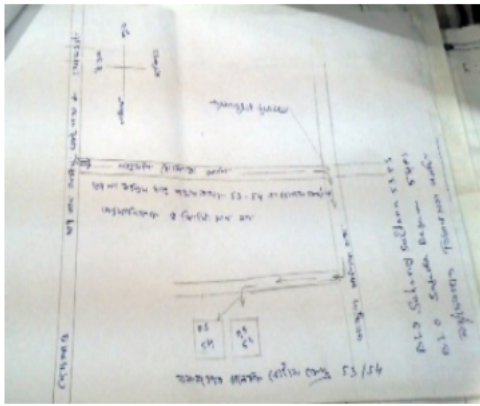

Nazri Naksha