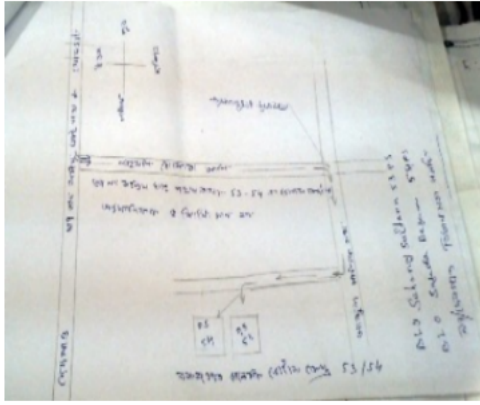

Nazri Naksha