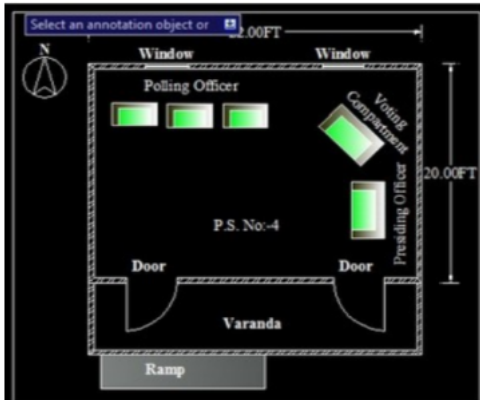

নিৰ্বাচক পঞ্জীয়ন বিষয়াৰ স্বাক্ষৰ

Nazri Naksha

Google Map View

Polling Station Building Front View

ভোটগ্রহন কেন্দ্ৰৰ সন্মুখৰ দৃশ্য

Cad View

Key MAP View

1 নাম : পদ্মাবতী পাচুং স্বামীৰ নাম: মামটা পাচুং ঘৰ নং : 00 বয়স : 65 লিঙ্গ : মহিলা	GRD0002327 ফটো উপলব্ধ	2 নাম : জলি শইকীয়া মুখিয়াৰ স্বামীৰ নাম: কৰুআন মুখিয়াৰ ঘৰ নং : 000 বয়স : 34 লিঙ্গ : মহিলা	KXM8244813 ফটো উপলব্ধ	3 নাম : ডেলিনা পেণ্ড পিতাৰ নাম: টপা পেণ্ড ঘৰ নং : 000 বয়স : 29 লিঙ্গ : মহিলা	GRD0002451 ফটো উপলব্ধ
4 নাম : ভাইটি পাচুং পিতাৰ নাম: গনেশ পাচুং ঘৰ নং : 000 বয়স : 29 লিঙ্গ : পুৰুষ	GXO0124826 ফটো উপলব্ধ	5 নাম : মমী পাটিৰ স্বামীৰ নাম: বনৌজ পাটিৰ ঘৰ নং : 00 বয়স : 28 লিঙ্গ : মহিলা	GXO0050070 ফটো উপলব্ধ	6 নাম : লবো পেণ্ড পিতাৰ নাম: উমাকান্ত পেণ্ড ঘৰ নং : 00 বয়স : 26 লিঙ্গ : পুৰুষ	GXO0073817 ফটো উপলব্ধ
7 নাম : ভাইট পেণ্ড পিতাৰ নাম: নিৰঞ্জন পেণ্ড ঘৰ নং : 000 বয়স : 26 লিঙ্গ : পুৰুষ	GXO0096131 ফটো উপলব্ধ	8 নাম : পূৰ্ণিমা পাচুং স্বামীৰ নাম: বনৌজ পাচুং ঘৰ নং : 00 বয়স : 23 লিঙ্গ : মহিলা	GRD1213156 ফটো উপলব্ধ	9 নাম : চুমি মিলি পাচুং স্বামীৰ নাম: চুৰেশ ঘৰ নং : 000 বয়স : 22 লিঙ্গ : মহিলা	GXO0066894 ফটো উপলব্ধ
10 নাম : টুটুমনি পেণ্ড পাচুং স্বামীৰ নাম: দিৰ্জেন পাচুং ঘৰ নং : 000 বয়স : 22 লিঙ্গ : মহিলা	GXO0105916 ফটো উপলব্ধ	11 নাম : জান পেণ্ড দলে স্বামীৰ নাম: অংকুৰ দলে ঘৰ নং : 000 বয়স : 20 লিঙ্গ : মহিলা	GXO0070409 ফটো উপলব্ধ	12 নাম : ছাহিল ছেত্ৰী পিতাৰ নাম: হৰি ছেত্ৰী ঘৰ নং : 000 বয়স : 19 লিঙ্গ : পুৰুষ	GXO0108134 ফটো উপলব্ধ
13 নাম : নাগিনী পাচুং স্বামীৰ নাম: উমা পাচুং ঘৰ নং : 1 বয়স : 59 লিঙ্গ : মহিলা	GRD0001832 ফটো উপলব্ধ	14 নাম : মনৌজ পাচুং পিতাৰ নাম: উমা পাচুং ঘৰ নং : 1 বয়স : 41 লিঙ্গ : পুৰুষ	GRD0001833 ফটো উপলব্ধ	15 নাম : মাইন পাচুং স্বামীৰ নাম: মনৌজ পাচুং ঘৰ নং : 1 বয়স : 39 লিঙ্গ : মহিলা	GRD0001834 ফটো উপলব্ধ
16 নাম : লক্ষী পাচুং পিতাৰ নাম: উমা পাচুং ঘৰ নং : 1 বয়স : 39 লিঙ্গ : মহিলা	GRD0001835 ফটো উপলব্ধ	17 নাম : পূৰ্ণিমা পাচুং স্বামীৰ নাম: বিপুল পাচুং ঘৰ নং : 1 বয়স : 32 লিঙ্গ : মহিলা	GRD0143172 ফটো উপলব্ধ	18 নাম : মলয়া পাচুং স্বামীৰ নাম: মুকেশ পাচুং ঘৰ নং : 1 বয়স : 31 লিঙ্গ : মহিলা	GRD0143131 ফটো উপলব্ধ
19 নাম : খাইচা চাইহলৌ পিতাৰ নাম: জেকিয়া চাইহলৌ ঘৰ নং : 1গ বয়স : 74 লিঙ্গ : পুৰুষ	GRD0001838 ফটো উপলব্ধ	20 নাম : মেৰী চাইহলৌ স্বামীৰ নাম: খাইচা চাইহলৌ ঘৰ নং : 1গ বয়স : 70 লিঙ্গ : মহিলা	GRD0001839 ফটো উপলব্ধ	21 নাম : গছপেল মেলিছা চাইহলৌ পিতাৰ নাম: খাইচা চাইহলৌ ঘৰ নং : 1গ বয়স : 37 লিঙ্গ : মহিলা	GRD4234688 ফটো উপলব্ধ
22 নাম : ফুকন পাচুং পিতাৰ নাম: মহেশ্বৰ পাচুং ঘৰ নং : 2 বয়স : 60 লিঙ্গ : পুৰুষ	GRD0001841 ফটো উপলব্ধ	23 নাম : নেণ্ড পাচুং স্বামীৰ নাম: ফুকন পাচুং ঘৰ নং : 2 বয়স : 50 লিঙ্গ : মহিলা	GRD0001842 ফটো উপলব্ধ	24 নাম : মুকেশ পাচুং পিতাৰ নাম: মহেশ্বৰ পাচুং ঘৰ নং : 2 বয়স : 43 লিঙ্গ : পুৰুষ	GRD0001843 ফটো উপলব্ধ
25 নাম : জিতু পাচুং পিতাৰ নাম: ফুকন পাচুং ঘৰ নং : 2 বয়স : 28 লিঙ্গ : পুৰুষ	GRD0060178 ফটো উপলব্ধ	26 নাম : টাকাচী পাচুং স্বামীৰ নাম: পুতাও পাচুং ঘৰ নং : 3 বয়স : 79 লিঙ্গ : মহিলা	GRD0001844 ফটো উপলব্ধ	27 নাম : ৰমেশ পাচুং পিতাৰ নাম: পুতাও পাচুং ঘৰ নং : 3 বয়স : 47 লিঙ্গ : পুৰুষ	GRD0001845 ফটো উপলব্ধ
28 নাম : আবাল পাচুং পিতাৰ নাম: পুতাও পাচুং ঘৰ নং : 3 বয়স : 46 লিঙ্গ : পুৰুষ	GRD4234757 ফটো উপলব্ধ	29 নাম : জুন পাচুং পিতাৰ নাম: পুতাও পাচুং ঘৰ নং : 3 বয়স : 44 লিঙ্গ : মহিলা	GRD4234746 ফটো উপলব্ধ	30 নাম : আচাৰফি পাচুং পিতাৰ নাম: পুতাও পাচুং ঘৰ নং : 3 বয়স : 43 লিঙ্গ : পুৰুষ	GRD0001846 ফটো উপলব্ধ