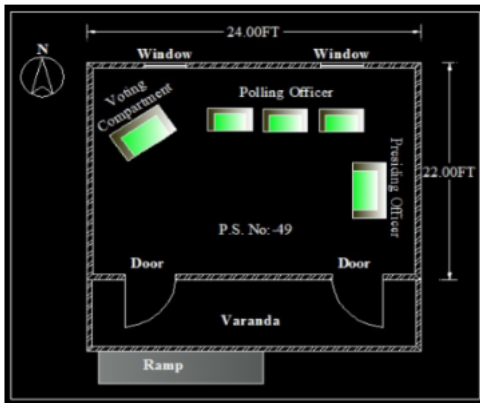

নিৰ্বাচক পঞ্জীয়ন বিষয়াৰ স্বাক্ষৰ

Nazri Naksha

Google Map View

Polling Station Building Front View

ভোটগ্ৰহন কেন্দ্ৰৰ সন্মুখৰ দৃশ্য

Cad View

Key MAP View

1 নাম : বীনা বেগম স্বামীৰ নাম : মকবুল আলি ঘৰ নং : 00 বয়স : 53 লিঙ্গ : মহিলা	GXO0096933 ফটো উপলব্ধ	2 নাম : নূৰুল হক পিতাৰ নাম : চমচুদ্দিন আহমেদ ঘৰ নং : 00 বয়স : 49 লিঙ্গ : পুৰুষ	GRD3837443 ফটো উপলব্ধ	3 নাম : পাৰবিন চুলতানা স্বামীৰ নাম : চৰিফুল আলী ঘৰ নং : 00 বয়স : 31 লিঙ্গ : মহিলা	GXO0096198 ফটো উপলব্ধ
4 নাম : বুৰ্মি বেগম স্বামীৰ নাম : বিতু আলী ঘৰ নং : 0 বয়স : 23 লিঙ্গ : মহিলা	GXO0060673 ফটো উপলব্ধ	5 নাম : বুচেনা খাতুন স্বামীৰ নাম : আব্দুল কেৰিম ঘৰ নং : 1 বয়স : 74 লিঙ্গ : মহিলা	GRD3834579 ফটো উপলব্ধ	6 নাম : আব্দুল আৰিফ পিতাৰ নাম : আব্দুল কেৰিম ঘৰ নং : 1 বয়স : 56 লিঙ্গ : পুৰুষ	GRD3834591 ফটো উপলব্ধ
7 নাম : আব্দুল মানান পিতাৰ নাম : আব্দুল কেৰিম ঘৰ নং : 1 বয়স : 52 লিঙ্গ : পুৰুষ	GRD3834615 ফটো উপলব্ধ	8 নাম : আৰজু বেগম স্বামীৰ নাম : আব্দুল হাচান ঘৰ নং : 1 বয়স : 52 লিঙ্গ : মহিলা	GRD3834580 ফটো উপলব্ধ	9 নাম : আমিনা খাতুন স্বামীৰ নাম : আব্দুল আৰিফ ঘৰ নং : 1 বয়স : 51 লিঙ্গ : মহিলা	GRD3834604 ফটো উপলব্ধ
10 নাম : চিদ্দিকা হক স্বামীৰ নাম : আব্দুল মানান ঘৰ নং : 1 বয়স : 49 লিঙ্গ : মহিলা	GRD3834626 ফটো উপলব্ধ	11 নাম : মাজিদা খাতুন পিতাৰ নাম : আব্দুল কেৰিম ঘৰ নং : 1 বয়স : 44 লিঙ্গ : মহিলা	GRD3834648 ফটো উপলব্ধ	12 নাম : ইব্রাহিম আৰিফ পিতাৰ নাম : আব্দুল আৰিফ ঘৰ নং : 1 বয়স : 28 লিঙ্গ : পুৰুষ	GRD0417113 ফটো উপলব্ধ
13 নাম : ইকবাল হাচান পিতাৰ নাম : আব্দুল হাচান ঘৰ নং : 1 বয়স : 26 লিঙ্গ : পুৰুষ	GRD0175331 ফটো উপলব্ধ	14 নাম : চেহনাজ বেগম পিতাৰ নাম : তৌফিক হুছেইন ঘৰ নং : 01 বয়স : 23 লিঙ্গ : মহিলা	CLT0526772 ফটো উপলব্ধ	15 নাম : চাহিন চুলতানা মাতৃৰ নাম : আৰজু বেগম ঘৰ নং : 1 বয়স : 22 লিঙ্গ : মহিলা	GXO0055582 ফটো উপলব্ধ
16 নাম : আব্দুল চালাম পিতাৰ নাম : আজিজুৰ ৰহমান ঘৰ নং : 1ক বয়স : 23 লিঙ্গ : পুৰুষ	GRD0472159 ফটো উপলব্ধ	17 নাম : আজিজুৰ ৰহমান পিতাৰ নাম : চফিয়তুদ্দিন ৰহমান ঘৰ নং : 1ক বয়স : 56 লিঙ্গ : পুৰুষ	GRD3834659 ফটো উপলব্ধ	# 18 নাম : আম্বিয়া খাতুন স্বামীৰ নাম : আজিজুৰ ৰহমান ঘৰ নং : 1ক বয়স : 49 লিঙ্গ : মহিলা	GRD3834660 ফটো উপলব্ধ
E 19 নাম : ৰৌচা বেগম স্বামীৰ নাম : আব্দুল চেয়দ ঘৰ নং : 2 বয়স : 79 লিঙ্গ : মহিলা	GRD3834671 ফটো উপলব্ধ	20 নাম : আলিয়া বেগম স্বামীৰ নাম : আব্দুল কুদদুস ঘৰ নং : 2 বয়স : 57 লিঙ্গ : মহিলা	GRD3834693 ফটো উপলব্ধ	21 নাম : আব্দুল চুঙান পিতাৰ নাম : আব্দুল কুদদুস ঘৰ নং : 2 বয়স : 32 লিঙ্গ : পুৰুষ	GRD0244749 ফটো উপলব্ধ
22 নাম : আব্দুল আজিম পিতাৰ নাম : আব্দুল লতিফ ঘৰ নং : 02 বয়স : 27 লিঙ্গ : পুৰুষ	GRD0432930 ফটো উপলব্ধ	23 নাম : নাজিৰা আখটাৰা পিতাৰ নাম : আব্দুল লতিফ ঘৰ নং : 2ক বয়স : 24 লিঙ্গ : মহিলা	GRD0472316 ফটো উপলব্ধ	E 24 নাম : আব্দুল লতিফ পিতাৰ নাম : আব্দুল চেয়দ ঘৰ নং : 2ক বয়স : 54 লিঙ্গ : পুৰুষ	GRD3834706 ফটো উপলব্ধ
25 নাম : মচফিকা বেগম স্বামীৰ নাম : আব্দুল লতিফ ঘৰ নং : 2ক বয়স : 44 লিঙ্গ : মহিলা	GRD3834717 ফটো উপলব্ধ	26 নাম : ইনাম ৰাক্বানি পিতাৰ নাম : আব্দুল ছামাদ ঘৰ নং : 3 বয়স : 54 লিঙ্গ : পুৰুষ	GRD3834739 ফটো উপলব্ধ	27 নাম : আৰিফ ৰাক্বানি পিতাৰ নাম : আব্দুল ছামাদ ঘৰ নং : 3 বয়স : 48 লিঙ্গ : পুৰুষ	GRD3834740 ফটো উপলব্ধ
28 নাম : চাজিদা বেগম স্বামীৰ নাম : ইনাম ৰাক্বানি ঘৰ নং : 3 বয়স : 42 লিঙ্গ : মহিলা	GRD0088609 ফটো উপলব্ধ	29 নাম : মফিজুদ্দিন পিতাৰ নাম : মফৰুদ্দিন ঘৰ নং : 8 বয়স : 84 লিঙ্গ : পুৰুষ	GRD3834751 ফটো উপলব্ধ	S 30 নাম : নাচেলুদ্দিন পিতাৰ নাম : মফিজুদ্দিন ঘৰ নং : 8 বয়স : 43 লিঙ্গ : পুৰুষ	GRD0168658 ফটো উপলব্ধ