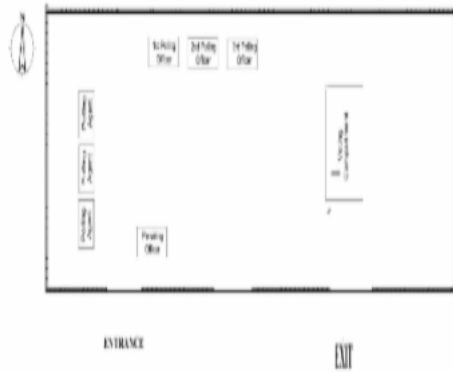

নিৰ্বাচক পঞ্জীয়ন বিষয়াৰ স্বাক্ষৰ

Nazri Naksha

Google Map View

Polling Station Building Front View

ভোটগ্ৰহন কেন্দ্ৰৰ সন্মুখৰ দৃশ্য

Cad View

Key MAP View

1 নাম : অনিতা ভূমিজ স্বামীৰ নাম: সৌমেশ্বৰ ভূমিজ ঘৰ নং : 0 বয়স : 27 লিঙ্গ : মহিলা	GXO0047886 ফটো উপলব্ধ	2 নাম : নয়নমণি দাস পিতাৰ নাম: জয়ন্ত দাস ঘৰ নং : 0 বয়স : 23 লিঙ্গ : মহিলা	FJS4983045 ফটো উপলব্ধ	3 নাম : ববিতা তুৰি স্বামীৰ নাম: বিকাশ মিৰ্ধা ঘৰ নং : 0 বয়স : 22 লিঙ্গ : মহিলা	GXO0102830 ফটো উপলব্ধ
E 4 নাম : দ্রোণেশ্বৰ গগৈ পিতাৰ নাম: ডিব্ৰুগড় গগৈ ঘৰ নং : 1 বয়স : 67 লিঙ্গ : পুৰুষ	FJS1054564 ফটো উপলব্ধ	5 নাম : জুন বৰা স্বামীৰ নাম: নিপুল বৰা ঘৰ নং : 1 বয়স : 51 লিঙ্গ : মহিলা	FJS1056797 ফটো উপলব্ধ	6 নাম : সঞ্জীৱ গগৈ পিতাৰ নাম: দ্রোণেশ্বৰ গগৈ ঘৰ নং : 1 বয়স : 36 লিঙ্গ : পুৰুষ	FJS1054586 ফটো উপলব্ধ
7 নাম : দিগন্ত বৰা পিতাৰ নাম: নিপুল বৰা ঘৰ নং : 1 বয়স : 35 লিঙ্গ : পুৰুষ	FJS1061650 ফটো উপলব্ধ	8 নাম : শিল্পিকা বৰা স্বামীৰ নাম: দিগন্ত বৰা ঘৰ নং : 1 বয়স : 33 লিঙ্গ : মহিলা	GRD3346449 ফটো উপলব্ধ	9 নাম : বাবুল দাস পিতাৰ নাম: থগীৰাম দাস ঘৰ নং : 1 বয়স : 72 লিঙ্গ : পুৰুষ	FJS1054597 ফটো উপলব্ধ
10 নাম : লিলি দাস স্বামীৰ নাম: বাবুল দাস ঘৰ নং : 2 বয়স : 69 লিঙ্গ : মহিলা	FJS1054600 ফটো উপলব্ধ	E 11 নাম : দিপজ্যোতি দাস স্বামীৰ নাম: চন্দ্ৰকান্ত দাস ঘৰ নং : 2 বয়স : 46 লিঙ্গ : মহিলা	FJS1054622 ফটো উপলব্ধ	12 নাম : নবীন দাস পিতাৰ নাম: বাবুল দাস ঘৰ নং : 2 বয়স : 46 লিঙ্গ : পুৰুষ	FJS1054633 ফটো উপলব্ধ
13 নাম : লোহিত দাস পিতাৰ নাম: বাবুল দাস ঘৰ নং : 2 বয়স : 42 লিঙ্গ : পুৰুষ	FJS1054655 ফটো উপলব্ধ	14 নাম : জুৰি দাস স্বামীৰ নাম: লোহিত দাস ঘৰ নং : 2 বয়স : 40 লিঙ্গ : মহিলা	FJS1054666 ফটো উপলব্ধ	15 নাম : মাধৱ্য দাস পিতাৰ নাম: লোহিত দাস ঘৰ নং : 02 বয়স : 22 লিঙ্গ : পুৰুষ	FJS4975181 ফটো উপলব্ধ
16 নাম : টেপুৰাম দাস পিতাৰ নাম: থগীৰাম দাস ঘৰ নং : 3 বয়স : 67 লিঙ্গ : পুৰুষ	FJS1054677 ফটো উপলব্ধ	17 নাম : চুনমাই দাস স্বামীৰ নাম: টেপুৰাম দাস ঘৰ নং : 3 বয়স : 67 লিঙ্গ : মহিলা	FJS1054688 ফটো উপলব্ধ	18 নাম : তত দাস পিতাৰ নাম: টেপুৰাম দাস ঘৰ নং : 3 বয়স : 45 লিঙ্গ : পুৰুষ	FJS1054702 ফটো উপলব্ধ
19 নাম : অমৰজ্যোতি দাস পিতাৰ নাম: টেপুৰাম দাস ঘৰ নং : 3 বয়স : 43 লিঙ্গ : পুৰুষ	FJS1054699 ফটো উপলব্ধ	20 নাম : কঞ্জলতা দাস স্বামীৰ নাম: অমৰজ্যোতি দাস ঘৰ নং : 3 বয়স : 40 লিঙ্গ : মহিলা	FJS1054724 ফটো উপলব্ধ	21 নাম : ৰূপজ্যোতি দাস পিতাৰ নাম: টেপুৰাম দাস ঘৰ নং : 3 বয়স : 38 লিঙ্গ : মহিলা	FJS1054713 ফটো উপলব্ধ
22 নাম : টংকেশ্বৰ দাস পিতাৰ নাম: থগীৰাম দাস ঘৰ নং : 8 বয়স : 67 লিঙ্গ : পুৰুষ	FJS1054735 ফটো উপলব্ধ	23 নাম : বিমলা দাস স্বামীৰ নাম: টংকেশ্বৰ দাস ঘৰ নং : 8 বয়স : 65 লিঙ্গ : মহিলা	FJS1054746 ফটো উপলব্ধ	24 নাম : দীপা দাস পিতাৰ নাম: টংকেশ্বৰ দাস ঘৰ নং : 8 বয়স : 42 লিঙ্গ : মহিলা	FJS1054757 ফটো উপলব্ধ
25 নাম : তপন দাস পিতাৰ নাম: টংকেশ্বৰ দাস ঘৰ নং : 8 বয়স : 38 লিঙ্গ : পুৰুষ	FJS1054768 ফটো উপলব্ধ	26 নাম : পূজামণি বৰা স্বামীৰ নাম: তপন দাস ঘৰ নং : 8 বয়স : 24 লিঙ্গ : মহিলা	FJS0491134 ফটো উপলব্ধ	27 নাম : ধীৰেন দাস পিতাৰ নাম: নোমল দাস ঘৰ নং : 5 বয়স : 63 লিঙ্গ : পুৰুষ	FJS1054780 ফটো উপলব্ধ
28 নাম : সুৰেণ দাস পিতাৰ নাম: নোমল দাস ঘৰ নং : 5 বয়স : 47 লিঙ্গ : পুৰুষ	FJS1054804 ফটো উপলব্ধ	29 নাম : কবিতা দাস স্বামীৰ নাম: সুৰেণ দাস ঘৰ নং : 5 বয়স : 40 লিঙ্গ : মহিলা	FJS1054815 ফটো উপলব্ধ	30 নাম : দিনেশ দাস পিতাৰ নাম: ধীৰেন দাস ঘৰ নং : 5 বয়স : 33 লিঙ্গ : পুৰুষ	FJS1061923 ফটো উপলব্ধ