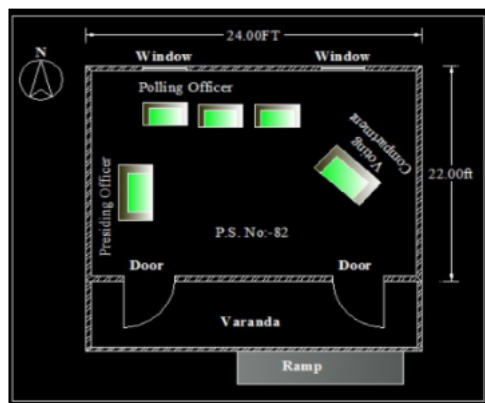

নিৰ্বাচক পঞ্জীয়ন বিষয়াৰ স্বাক্ষৰ

Nazri Naksha

Google Map View

Polling Station Building Front View

ভোটগ্ৰহন কেন্দ্ৰৰ সন্মুখৰ দৃশ্য

Cad View

Key MAP View

1 নাম : নীৰ দত্ত স্বামীৰ নাম: ভূবন দত্ত ঘৰ নং : 1 বয়স : 66 লিঙ্গ : মহিলা	GRD6934561 ফটো উপলব্ধ	2 নাম : অৰুন দত্ত পিতাৰ নাম: ভূবন দত্ত ঘৰ নং : 1 বয়স : 50 লিঙ্গ : পুৰুষ	GRD6934572 ফটো উপলব্ধ	3 নাম : মঞ্জু বৰা দত্ত স্বামীৰ নাম: অৰুন দত্ত ঘৰ নং : 1 বয়স : 47 লিঙ্গ : মহিলা	GRD6934583 ফটো উপলব্ধ
4 নাম : পৰাগ জ্যোতি দত্ত পিতাৰ নাম: ভূবন দত্ত ঘৰ নং : 1 বয়স : 46 লিঙ্গ : পুৰুষ	GRD6934594 ফটো উপলব্ধ	5 নাম : জয়ন্তী ভৰালী স্বামীৰ নাম: সুশীল ভৰালী ঘৰ নং : 1 বয়স : 44 লিঙ্গ : মহিলা	GXO0116533 ফটো উপলব্ধ	6 নাম : জ্যোৎস্না ভূঞা দত্ত স্বামীৰ নাম: পৰাগ জ্যোতি দত্ত ঘৰ নং : 1 বয়স : 38 লিঙ্গ : মহিলা	GRD6940187 ফটো উপলব্ধ
7 নাম : বজিনা বেগম পিতাৰ নাম: যাকুব আলী ঘৰ নং : 01 বয়স : 35 লিঙ্গ : মহিলা	GRD0617993 ফটো উপলব্ধ	8 নাম : মমতা কানু পিতাৰ নাম: কপিল কানু ঘৰ নং : 1 বয়স : 25 লিঙ্গ : মহিলা	GRD1353424 ফটো উপলব্ধ	9 নাম : প্ৰিয়ংকা কানু পিতাৰ নাম: কপিল কানু ঘৰ নং : 1 বয়স : 22 লিঙ্গ : মহিলা	GRD1353440 ফটো উপলব্ধ
10 নাম : প্ৰীতি বেথা দত্ত পিতাৰ নাম: অৰুণ দত্ত ঘৰ নং : 1 বয়স : 21 লিঙ্গ : মহিলা	GXO0045765 ফটো উপলব্ধ	11 নাম : নেহা ৰোহিদাস স্বামীৰ নাম: ৰঞ্জিত ৰোহি দাস ঘৰ নং : 1 বয়স : 19 লিঙ্গ : মহিলা	GXO0091918 ফটো উপলব্ধ	12 নাম : ৰঞ্জিত ৰোহি দাস পিতাৰ নাম: প্ৰহ্লাদ ৰোহিদাস ঘৰ নং : 1 বয়স : 19 লিঙ্গ : পুৰুষ	GXO0091926 ফটো উপলব্ধ
13 নাম : যোগেন চাচা পিতাৰ নাম: চন্দ্ৰ চাচা ঘৰ নং : 2 বয়স : 52 লিঙ্গ : পুৰুষ	GRD6934607 ফটো উপলব্ধ	14 নাম : বাসন্তী চাচা স্বামীৰ নাম: যোগেন চাচা ঘৰ নং : 2 বয়স : 46 লিঙ্গ : মহিলা	GRD6934618 ফটো উপলব্ধ	15 নাম : বিউটি চাচা পিতাৰ নাম: জুগেন চাচা ঘৰ নং : 2 বয়স : 28 লিঙ্গ : মহিলা	GRD0168872 ফটো উপলব্ধ
16 নাম : প্ৰিয়াংকী চাচা পিতাৰ নাম: যোগেন চাচা ঘৰ নং : 2 বয়স : 23 লিঙ্গ : মহিলা	GRD1162734 ফটো উপলব্ধ	17 নাম : ৰহিত শইকিয়া পিতাৰ নাম: ভূপেন শইকিয়া ঘৰ নং : 2 বয়স : 22 লিঙ্গ : পুৰুষ	GRD1552397 ফটো উপলব্ধ	18 নাম : দিপালী চাচা পিতাৰ নাম: নাৰায়ন চাচা ঘৰ নং : 3 বয়স : 41 লিঙ্গ : মহিলা	GRD6934652 ফটো উপলব্ধ
19 নাম : মাখন চাচা পিতাৰ নাম: নাৰায়ন চাচা ঘৰ নং : 3 বয়স : 37 লিঙ্গ : পুৰুষ	GRD6934674 ফটো উপলব্ধ	20 নাম : মামনি ৰহিদাস চাচা স্বামীৰ নাম: মাখন চাচা ঘৰ নং : 3 বয়স : 36 লিঙ্গ : মহিলা	GRD6940256 ফটো উপলব্ধ	21 নাম : ফাইজুদ্দিন আহমেদ পিতাৰ নাম: ইউচুফ আলী ঘৰ নং : 3ক বয়স : 64 লিঙ্গ : পুৰুষ	GRD1162247 ফটো উপলব্ধ
22 নাম : আৰজু বেগম স্বামীৰ নাম: ফাইজুদ্দিন আহমেদ ঘৰ নং : 3ক বয়স : 55 লিঙ্গ : মহিলা	GRD0506220 ফটো উপলব্ধ	23 নাম : আকিমুদ্দিন আহমেদ পিতাৰ নাম: মহম্মদ ফাইজুদ্দিন আহমেদ ঘৰ নং : 3ক বয়স : 26 লিঙ্গ : পুৰুষ	GRD1162221 ফটো উপলব্ধ	24 নাম : দেব চাচা পিতাৰ নাম: জিতু চাচা ঘৰ নং : 8 বয়স : 28 লিঙ্গ : পুৰুষ	GRD1162932 ফটো উপলব্ধ
25 নাম : চুমিত্ৰা ভূমিজ চাচা স্বামীৰ নাম: দেব চাচা ঘৰ নং : 8 বয়স : 28 লিঙ্গ : মহিলা	GRD1787589 ফটো উপলব্ধ	26 নাম : দেউবৰী চাচা স্বামীৰ নাম: ৰঘু চাচা ঘৰ নং : 5 বয়স : 69 লিঙ্গ : মহিলা	GRD6934685 ফটো উপলব্ধ	27 নাম : জীতু চাচা পিতাৰ নাম: ৰঘু চাচা ঘৰ নং : 5 বয়স : 51 লিঙ্গ : পুৰুষ	GRD6934696 ফটো উপলব্ধ
28 নাম : ৰিণা চাচা স্বামীৰ নাম: জিতু চাচা ঘৰ নং : 5 বয়স : 46 লিঙ্গ : মহিলা	GRD6934709 ফটো উপলব্ধ	29 নাম : দুলাল চাচা পিতাৰ নাম: ৰঘু চাচা ঘৰ নং : 5 বয়স : 38 লিঙ্গ : পুৰুষ	GRD6934710 ফটো উপলব্ধ	# 30 নাম : মন্তী গোৱালা চাচা স্বামীৰ নাম: দুলাল চাচা ঘৰ নং : 5 বয়স : 35 লিঙ্গ : মহিলা	GRD6934721 ফটো উপলব্ধ