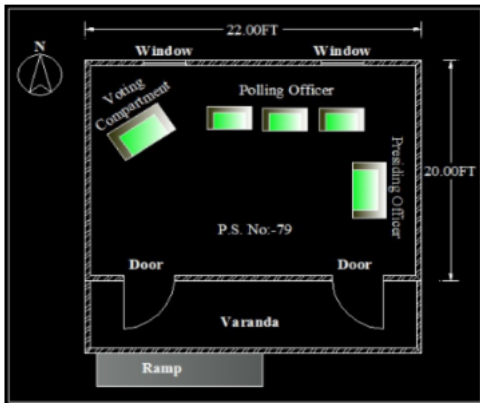

নিৰ্বাচক পঞ্জীয়ন বিষয়াৰ স্বাক্ষৰ

Nazri Naksha

Google Map View

Polling Station Building Front View

ভোটগ্ৰহন কেন্দ্ৰৰ সন্মুখৰ দৃশ্য

Cad View

Key MAP View

<p>S 1 GRD8244846</p> <p>নাম : মিল দাস পিতাৰ নাম : ভূৱন দাস ঘৰ নং : 0 বয়স : 56 লিঙ্গ : মহিলা</p> <p>ফটো উপলব্ধ</p>	<p># 2 GRD1302470</p> <p>নাম : দিয়া খাৰিয়া স্বামীৰ নাম : অজিত খাৰিয়া ঘৰ নং : 219 বয়স : 34 লিঙ্গ : মহিলা</p> <p>ফটো উপলব্ধ</p>	<p>3 GRD1325240</p> <p>নাম : জুনমনি তুৰী স্বামীৰ নাম : বুদ্ধেশ্বৰ ঘাটোৱাল ঘৰ নং : 1 বয়স : 24 লিঙ্গ : মহিলা</p> <p>ফটো উপলব্ধ</p>
<p>R 4 GXO0072249</p> <p>নাম : বঞ্চন ৰাজ তান্তী পিতাৰ নাম : মুদ্গল তান্তী ঘৰ নং : 2 বয়স : 23 লিঙ্গ : পুৰুষ</p> <p>ফটো উপলব্ধ</p>	<p>5 GXO0018895</p> <p>নাম : গৌতম তান্তী তান্তী মাতৃৰ নাম : প্ৰনতি তান্তী তান্তী ঘৰ নং : 2নং বয়স : 22 লিঙ্গ : পুৰুষ</p> <p>ফটো উপলব্ধ</p>	<p>6 GXO0019034</p> <p>নাম : ভীম নায়ক নায়ক পিতাৰ নাম : লাখেশ্বা নায়ক নায়ক ঘৰ নং : 4নং বয়স : 24 লিঙ্গ : পুৰুষ</p> <p>ফটো উপলব্ধ</p>
<p># 7 GXO0002899</p> <p>নাম : অম্বিতা খাৰিয়া স্বামীৰ নাম : ববুল ঘৰ নং : 238 বয়স : 33 লিঙ্গ : মহিলা</p> <p>ফটো উপলব্ধ</p>	<p>S 8 GRD0584219</p> <p>নাম : ৰুমেনা বেগম স্বামীৰ নাম : লোকমান আলি ঘৰ নং : 26 বয়স : 52 লিঙ্গ : মহিলা</p> <p>ফটো উপলব্ধ</p>	<p># 9 GRD0561670</p> <p>নাম : পৰেশ বাউৰী মাতৃৰ নাম : জোনকী বাউৰী ঘৰ নং : 276 বয়স : 26 লিঙ্গ : পুৰুষ</p> <p>ফটো উপলব্ধ</p>
<p>S 10 GXO0055962</p> <p>নাম : ৰেনকা ৰবিদাস স্বামীৰ নাম : অমিত ৰবিদাস ঘৰ নং : 45 বয়স : 28 লিঙ্গ : মহিলা</p> <p>ফটো উপলব্ধ</p>	<p>11 GRD1318880</p> <p>নাম : অৰ্জুন বাউৰী পিতাৰ নাম : চুৰেন বাউৰী ঘৰ নং : 5৮ বয়স : 29 লিঙ্গ : পুৰুষ</p> <p>ফটো উপলব্ধ</p>	<p>12 GRD1303882</p> <p>নাম : মুন বাউৰী স্বামীৰ নাম : অৰ্জুন বাউৰী ঘৰ নং : 5৮ বয়স : 25 লিঙ্গ : মহিলা</p> <p>ফটো উপলব্ধ</p>
<p>13 GRD0502500</p> <p>নাম : সন্তুচ ঘাটৱৰ পিতাৰ নাম : ধূৰ্গেশ্বৰ ঘাটৱৰ ঘৰ নং : ৬০ বয়স : 28 লিঙ্গ : পুৰুষ</p> <p>ফটো উপলব্ধ</p>	<p># 14 GRD0504233</p> <p>নাম : জন্টা কেওট তান্তী স্বামীৰ নাম : দেবাৰু তান্তী ঘৰ নং : 360 বয়স : 28 লিঙ্গ : মহিলা</p> <p>ফটো উপলব্ধ</p>	<p>15 GRD1242981</p> <p>নাম : শিল্পা নায়ক কুমাৰ স্বামীৰ নাম : মনুজ কুমাৰ ঘৰ নং : ৮৪ বয়স : 25 লিঙ্গ : মহিলা</p> <p>ফটো উপলব্ধ</p>
<p>16 GRD1302231</p> <p>নাম : মনোজ কুমাৰ পিতাৰ নাম : বিশ্বনাথ কুমাৰ ঘৰ নং : ৮৪ বয়স : 23 লিঙ্গ : পুৰুষ</p> <p>ফটো উপলব্ধ</p>	<p># 17 GRD0601278</p> <p>নাম : প্ৰকাশ ৰবিদাস পিতাৰ নাম : দুধনাথ ৰবিদাস ঘৰ নং : 293 বয়স : 26 লিঙ্গ : পুৰুষ</p> <p>ফটো উপলব্ধ</p>	<p># 18 GXO0099028</p> <p>নাম : মৰমী ৰবিদাস স্বামীৰ নাম : প্ৰকাশ ৰবিদাস ঘৰ নং : 293 বয়স : 24 লিঙ্গ : মহিলা</p> <p>ফটো উপলব্ধ</p>
<p>E 19 GRD1242734</p> <p>নাম : সীমা মুৰা স্বামীৰ নাম : অজয় মুৰা ঘৰ নং : ১১০ বয়স : 28 লিঙ্গ : মহিলা</p> <p>ফটো উপলব্ধ</p>	<p>S 20 GRD1804491</p> <p>নাম : খুচব পাৰ্বিন মাতৃৰ নাম : আমিনা আনচাৰী ঘৰ নং : ১১৬ বয়স : 23 লিঙ্গ : মহিলা</p> <p>ফটো উপলব্ধ</p>	<p>S 21 GRD0586958</p> <p>নাম : কৃষ্ণা দৰজি অন্যান্য: চৰম দৰজি ঘৰ নং : ১১৬ বয়স : 37 লিঙ্গ : পুৰুষ</p> <p>ফটো উপলব্ধ</p>
<p>S 22 GRD1242684</p> <p>নাম : ভাৰতী কুমাৰ পিতাৰ নাম : ভূগীৰঠ কুমাৰ ঘৰ নং : ১১৭ বয়স : 23 লিঙ্গ : মহিলা</p> <p>ফটো উপলব্ধ</p>	<p># 23 GXO0098277</p> <p>নাম : মুনালী তুৰী স্বামীৰ নাম : ৰমেশ তুৰী ঘৰ নং : 267 বয়স : 24 লিঙ্গ : মহিলা</p> <p>ফটো উপলব্ধ</p>	<p># 24 GRD1355171</p> <p>নাম : বিন্দি ঘাটোৱাৰ পিতাৰ নাম : মহাবীৰ ঘাটোৱাৰ ঘৰ নং : 282 বয়স : 27 লিঙ্গ : মহিলা</p> <p>ফটো উপলব্ধ</p>
<p># 25 GRD0600742</p> <p>নাম : সোণেশ্বৰী বাক্তি স্বামীৰ নাম : প্ৰকাশ বাক্তি ঘৰ নং : 252 বয়স : 28 লিঙ্গ : মহিলা</p> <p>ফটো উপলব্ধ</p>	<p># 26 GXO0141929</p> <p>নাম : অভিষেক মূণ্ডা পিতাৰ নাম : ৰঞ্জিত মূণ্ডা ঘৰ নং : 236 বয়স : 20 লিঙ্গ : পুৰুষ</p> <p>ফটো উপলব্ধ</p>	<p>S 27 GRD0586883</p> <p>নাম : সঞ্জিতা চেত্ৰী স্বামীৰ নাম : মডেন চেত্ৰী ঘৰ নং : ১৫৩ বয়স : 39 লিঙ্গ : মহিলা</p> <p>ফটো উপলব্ধ</p>
<p>28 GRD0586669</p> <p>নাম : ৰাধীকা উপাধ্যায় শৰ্মা স্বামীৰ নাম : দিলিপ শৰ্মা ঘৰ নং : ১৫৮ বয়স : 35 লিঙ্গ : মহিলা</p> <p>ফটো উপলব্ধ</p>	<p>S 29 GRD0363044</p> <p>নাম : গীটিমালা হাজৰিকা বৰুৱা পিতাৰ নাম : অক্ষয় জ্যোতি বৰুৱা ঘৰ নং : 159 বয়স : 38 লিঙ্গ : মহিলা</p> <p>ফটো উপলব্ধ</p>	<p>30 GRD0503359</p> <p>নাম : মানিচি তান্তী স্বামীৰ নাম : গনেশ তান্তী ঘৰ নং : ১৫৯ বয়স : 32 লিঙ্গ : মহিলা</p> <p>ফটো উপলব্ধ</p>