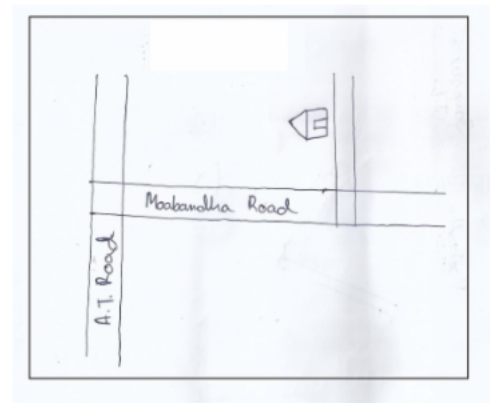

Key MAP View