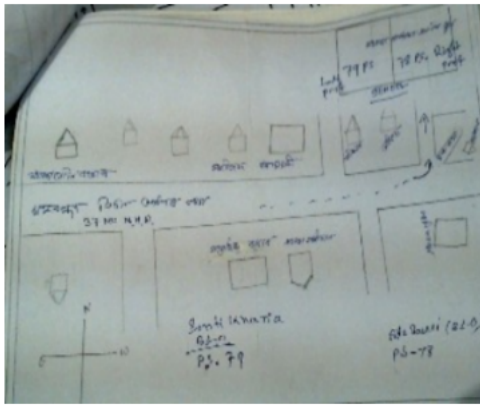

Nazri Naksha