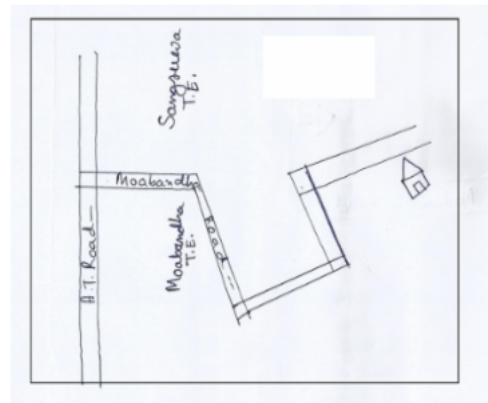

নিৰ্বাচক পঞ্জীয়ন বিষয়াৰ স্বাক্ষৰ

Nazri Naksha

Google Map View

Polling Station Building Front View

ভোটগ্ৰহন কেন্দ্ৰৰ সন্মুখৰ দৃশ্য

Cad View

Key MAP View

1 নাম : বিকাশ কুৰ্মী পিতাৰ নাম: অজুন কুৰ্মী ঘৰ নং : ১ বয়স : 59 লিঙ্গ : পুৰুষ	GRD6334583 ফটো উপলব্ধ	2 নাম : মামনি কুৰ্মী স্বামীৰ নাম: বিকাশ কুৰ্মী ঘৰ নং : ১ বয়স : 57 লিঙ্গ : মহিলা	GRD6334618 ফটো উপলব্ধ	3 নাম : নিৰ্মল কুৰ্মী পিতাৰ নাম: অজুন কুৰ্মী ঘৰ নং : ১ বয়স : 57 লিঙ্গ : পুৰুষ	GRD6334594 ফটো উপলব্ধ
4 নাম : অনিমা কুৰ্মী পিতাৰ নাম: অজুন কুৰ্মী ঘৰ নং : ১ বয়স : 38 লিঙ্গ : মহিলা	GRD6334607 ফটো উপলব্ধ	5 নাম : প্ৰতিম খুদাল পিতাৰ নাম: সুক্ৰো খুদাল ঘৰ নং : ১ কু বয়স : 44 লিঙ্গ : পুৰুষ	GRD0543322 ফটো উপলব্ধ	6 নাম : প্ৰমেশ্বৰী কুৰ্মী স্বামীৰ নাম: নিৰ্মল কুৰ্মী ঘৰ নং : ১ কু বয়স : 33 লিঙ্গ : মহিলা	GRD0553479 ফটো উপলব্ধ
7 নাম : বাজেন বাউৰী পিতাৰ নাম: মঙ্গলী বাউৰী ঘৰ নং : ২ বয়স : 44 লিঙ্গ : পুৰুষ	GRD6334629 ফটো উপলব্ধ	8 নাম : দিপালী বাউৰী স্বামীৰ নাম: বাজেন বাউৰী ঘৰ নং : ২ বয়স : 42 লিঙ্গ : মহিলা	GRD6334630 ফটো উপলব্ধ	9 নাম : শংকৰ বাউৰী পিতাৰ নাম: লেট গিৰি বাউৰী ঘৰ নং : ২ বয়স : 42 লিঙ্গ : পুৰুষ	GRD0244566 ফটো উপলব্ধ
10 নাম : দিপক বাউৰী পিতাৰ নাম: মঙ্গলী বাউৰী ঘৰ নং : ২ বয়স : 39 লিঙ্গ : পুৰুষ	GRD6334641 ফটো উপলব্ধ	11 নাম : দিপ্তী বাউৰী স্বামীৰ নাম: শংকৰ বাউৰী ঘৰ নং : ২ বয়স : 38 লিঙ্গ : মহিলা	GRD0244608 ফটো উপলব্ধ	12 নাম : ভনী বাউৰী স্বামীৰ নাম: দিপক বাউৰী ঘৰ নং : ২ বয়স : 31 লিঙ্গ : মহিলা	GRD0335216 ফটো উপলব্ধ
13 নাম : আঘনি তুৰি স্বামীৰ নাম: শিৰচৰণ তুৰি ঘৰ নং : ৩ বয়স : 67 লিঙ্গ : মহিলা	GRD6334674 ফটো উপলব্ধ	14 নাম : গনেশ তুৰি মাতৃৰ নাম: আঘনি তুৰি ঘৰ নং : ৩ বয়স : 33 লিঙ্গ : পুৰুষ	GRD0367094 ফটো উপলব্ধ	15 নাম : অঞ্জলি তুৰি স্বামীৰ নাম: গনেশ তুৰি ঘৰ নং : 3 বয়স : 29 লিঙ্গ : মহিলা	GRD1789106 ফটো উপলব্ধ
16 নাম : প্ৰণামী গুৱালা তুৰী স্বামীৰ নাম: কাৰ্তিক তুৰী ঘৰ নং : ৩ বয়স : 24 লিঙ্গ : মহিলা	GRD1302918 ফটো উপলব্ধ	17 নাম : ৰমেশ তুৰী পিতাৰ নাম: শিৰ চৰন তুৰী ঘৰ নং : ৩ গ বয়স : 32 লিঙ্গ : পুৰুষ	GRD0349357 ফটো উপলব্ধ	18 নাম : গিতা তুৰী স্বামীৰ নাম: ৰমেশ তুৰী ঘৰ নং : ৩ গ বয়স : 31 লিঙ্গ : মহিলা	GRD0535765 ফটো উপলব্ধ
19 নাম : গিতা তুৰি স্বামীৰ নাম: ৰমেশ তুৰি ঘৰ নং : ৩ গ বয়স : 26 লিঙ্গ : মহিলা	GRD0547554 ফটো উপলব্ধ	20 নাম : মহেশ তুৰী পিতাৰ নাম: শিৰচৰন তুৰী ঘৰ নং : ৩ খ বয়স : 32 লিঙ্গ : পুৰুষ	GRD0349316 ফটো উপলব্ধ	21 নাম : অনিমা তুৰি স্বামীৰ নাম: ৰমেশ তুৰি ঘৰ নং : ৩ খ বয়স : 31 লিঙ্গ : মহিলা	GRD0180950 ফটো উপলব্ধ
22 নাম : গোলাপী তুৰি স্বামীৰ নাম: বিষ্ণু তুৰি ঘৰ নং : ৪ বয়স : 42 লিঙ্গ : মহিলা	GRD6334696 ফটো উপলব্ধ	23 নাম : নৰেন গোৱালা পিতাৰ নাম: কানিয়া গোৱালা ঘৰ নং : ৪ বয়স : 67 লিঙ্গ : পুৰুষ	GRD6334709 ফটো উপলব্ধ	E 24 নাম : সৰস্বতী গোৱালা স্বামীৰ নাম: নৰেন গোৱালা ঘৰ নং : ৪ বয়স : 62 লিঙ্গ : মহিলা	GRD6334710 ফটো উপলব্ধ
25 নাম : উপেন গোৱালা পিতাৰ নাম: নৰেন গোৱালা ঘৰ নং : ৪ বয়স : 41 লিঙ্গ : পুৰুষ	GRD6334721 ফটো উপলব্ধ	26 নাম : দিপালী গোৱালা স্বামীৰ নাম: উপেন গোৱালা ঘৰ নং : ৪ বয়স : 39 লিঙ্গ : মহিলা	GRD6334732 ফটো উপলব্ধ	27 নাম : ভনী গোৱালা স্বামীৰ নাম: ৰাজিৱ গোৱালা ঘৰ নং : ৪ বয়স : 31 লিঙ্গ : মহিলা	GRD0609339 ফটো উপলব্ধ
28 নাম : অনিমা গোৱালা স্বামীৰ নাম: ধনেশ গোৱালা ঘৰ নং : ০৪ বয়স : 31 লিঙ্গ : মহিলা	GRD0555995 ফটো উপলব্ধ	29 নাম : ৰাজিৱ গোৱালা পিতাৰ নাম: নৰেন গোৱালা ঘৰ নং : 4 খ বয়স : 36 লিঙ্গ : পুৰুষ	GRD0100669 ফটো উপলব্ধ	30 নাম : শান্তি তুৰি পিতাৰ নাম: মোহন তুৰি ঘৰ নং : ৫ বয়স : 39 লিঙ্গ : মহিলা	GRD6334754 ফটো উপলব্ধ