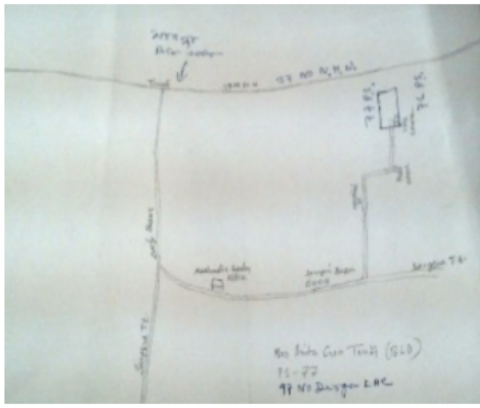

Nazri Naksha