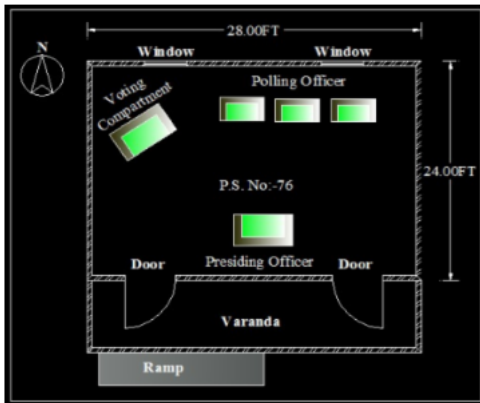

নিৰ্বাচক পঞ্জীয়ন বিষয়াৰ স্বাক্ষৰ

Nazri Naksha

Google Map View

Polling Station Building Front View

ভোটগ্ৰহন কেন্দ্ৰৰ সন্মুখৰ দৃশ্য

Cad View

Key MAP View

1 নাম : বিকাশ কুৰ্মী পিতাৰ নাম: অজুন কুৰ্মী ঘৰ নং : ১ বয়স : 59 লিঙ্গ : পুৰুষ	GRD6334583 ফটো উপলব্ধ	2 নাম : মামনি কুৰ্মী স্বামীৰ নাম: বিকাশ কুৰ্মী ঘৰ নং : ১ বয়স : 57 লিঙ্গ : মহিলা	GRD6334618 ফটো উপলব্ধ	3 নাম : নিৰ্মল কুৰ্মী পিতাৰ নাম: অজুন কুৰ্মী ঘৰ নং : ১ বয়স : 57 লিঙ্গ : পুৰুষ	GRD6334594 ফটো উপলব্ধ
4 নাম : অনিমা কুৰ্মী পিতাৰ নাম: অজুন কুৰ্মী ঘৰ নং : ১ বয়স : 38 লিঙ্গ : মহিলা	GRD6334607 ফটো উপলব্ধ	5 নাম : প্ৰতিম খুদাল পিতাৰ নাম: সুক্ৰো খুদাল ঘৰ নং : ১ কু বয়স : 44 লিঙ্গ : পুৰুষ	GRD0543322 ফটো উপলব্ধ	6 নাম : প্ৰমেশ্বৰী কুৰ্মী স্বামীৰ নাম: নিৰ্মল কুৰ্মী ঘৰ নং : ১ কু বয়স : 33 লিঙ্গ : মহিলা	GRD0553479 ফটো উপলব্ধ
7 নাম : বাজেন বাউৰী পিতাৰ নাম: মঙ্গলী বাউৰী ঘৰ নং : ২ বয়স : 44 লিঙ্গ : পুৰুষ	GRD6334629 ফটো উপলব্ধ	8 নাম : দিপালী বাউৰী স্বামীৰ নাম: বাজেন বাউৰী ঘৰ নং : ২ বয়স : 42 লিঙ্গ : মহিলা	GRD6334630 ফটো উপলব্ধ	9 নাম : শংকৰ বাউৰী পিতাৰ নাম: লেট গিৰি বাউৰী ঘৰ নং : ২ বয়স : 42 লিঙ্গ : পুৰুষ	GRD0244566 ফটো উপলব্ধ
10 নাম : দিপক বাউৰী পিতাৰ নাম: মঙ্গলী বাউৰী ঘৰ নং : ২ বয়স : 39 লিঙ্গ : পুৰুষ	GRD6334641 ফটো উপলব্ধ	11 নাম : দিপ্তী বাউৰী স্বামীৰ নাম: শংকৰ বাউৰী ঘৰ নং : ২ বয়স : 38 লিঙ্গ : মহিলা	GRD0244608 ফটো উপলব্ধ	12 নাম : ভনী বাউৰী স্বামীৰ নাম: দিপক বাউৰী ঘৰ নং : ২ বয়স : 31 লিঙ্গ : মহিলা	GRD0335216 ফটো উপলব্ধ
13 নাম : আঘনি তুৰি স্বামীৰ নাম: শিৰচৰণ তুৰি ঘৰ নং : ৩ বয়স : 67 লিঙ্গ : মহিলা	GRD6334674 ফটো উপলব্ধ	14 নাম : গনেশ তুৰি মাতৃৰ নাম: আঘনি তুৰি ঘৰ নং : ৩ বয়স : 33 লিঙ্গ : পুৰুষ	GRD0367094 ফটো উপলব্ধ	15 নাম : অঞ্জলি তুৰি স্বামীৰ নাম: গনেশ তুৰি ঘৰ নং : 3 বয়স : 29 লিঙ্গ : মহিলা	GRD1789106 ফটো উপলব্ধ
16 নাম : প্ৰণামী গুৱালা তুৰী স্বামীৰ নাম: কাৰ্তিক তুৰী ঘৰ নং : ৩ বয়স : 24 লিঙ্গ : মহিলা	GRD1302918 ফটো উপলব্ধ	17 নাম : ৰমেশ তুৰী পিতাৰ নাম: শিৰ চৰন তুৰী ঘৰ নং : ৩ গ বয়স : 32 লিঙ্গ : পুৰুষ	GRD0349357 ফটো উপলব্ধ	18 নাম : গিতা তুৰী স্বামীৰ নাম: ৰমেশ তুৰী ঘৰ নং : ৩ গ বয়স : 31 লিঙ্গ : মহিলা	GRD0535765 ফটো উপলব্ধ
19 নাম : গিতা তুৰি স্বামীৰ নাম: ৰমেশ তুৰি ঘৰ নং : ৩ গ বয়স : 26 লিঙ্গ : মহিলা	GRD0547554 ফটো উপলব্ধ	20 নাম : মহেশ তুৰী পিতাৰ নাম: শিৰচৰন তুৰী ঘৰ নং : ৩ খ বয়স : 32 লিঙ্গ : পুৰুষ	GRD0349316 ফটো উপলব্ধ	21 নাম : অনিমা তুৰি স্বামীৰ নাম: ৰমেশ তুৰি ঘৰ নং : ৩ খ বয়স : 31 লিঙ্গ : মহিলা	GRD0180950 ফটো উপলব্ধ
22 নাম : গোলাপী তুৰি স্বামীৰ নাম: বিষ্ণু তুৰি ঘৰ নং : ৪ বয়স : 42 লিঙ্গ : মহিলা	GRD6334696 ফটো উপলব্ধ	23 নাম : নৰেন গোৱালা পিতাৰ নাম: কানিয়া গোৱালা ঘৰ নং : ৪ বয়স : 67 লিঙ্গ : পুৰুষ	GRD6334709 ফটো উপলব্ধ	E 24 নাম : সৰস্বতী গোৱালা স্বামীৰ নাম: নৰেন গোৱালা ঘৰ নং : ৪ বয়স : 62 লিঙ্গ : মহিলা	GRD6334710 ফটো উপলব্ধ
25 নাম : উপেন গোৱালা পিতাৰ নাম: নৰেন গোৱালা ঘৰ নং : ৪ বয়স : 41 লিঙ্গ : পুৰুষ	GRD6334721 ফটো উপলব্ধ	26 নাম : দিপালী গোৱালা স্বামীৰ নাম: উপেন গোৱালা ঘৰ নং : ৪ বয়স : 39 লিঙ্গ : মহিলা	GRD6334732 ফটো উপলব্ধ	27 নাম : ভনী গোৱালা স্বামীৰ নাম: ৰাজিৱ গোৱালা ঘৰ নং : ৪ বয়স : 31 লিঙ্গ : মহিলা	GRD0609339 ফটো উপলব্ধ
28 নাম : অনিমা গোৱালা স্বামীৰ নাম: ধনেশ গোৱালা ঘৰ নং : ০৪ বয়স : 31 লিঙ্গ : মহিলা	GRD0555995 ফটো উপলব্ধ	29 নাম : ৰাজিৱ গোৱালা পিতাৰ নাম: নৰেন গোৱালা ঘৰ নং : 4 খ বয়স : 36 লিঙ্গ : পুৰুষ	GRD0100669 ফটো উপলব্ধ	30 নাম : শান্তি তুৰি পিতাৰ নাম: মোহন তুৰি ঘৰ নং : ৫ বয়স : 39 লিঙ্গ : মহিলা	GRD6334754 ফটো উপলব্ধ