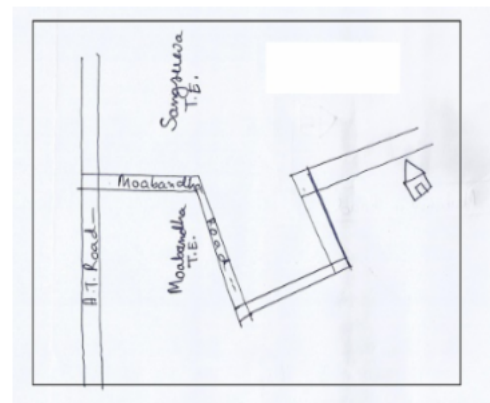

নিৰ্বাচক পঞ্জীয়ন বিষয়াৰ স্বাক্ষৰ

Nazri Naksha

Google Map View

Polling Station Building Front View

ভোটগ্ৰহন কেন্দ্ৰৰ সন্মুখৰ দৃশ্য

Cad View

Key MAP View

1 নাম : মনু পাৰ্হাৰীয়া পিতাৰ নাম: মুনু পাৰ্হাৰীয়া ঘৰ নং : 0 বয়স : 52 লিঙ্গ : পুৰুষ	GXO0122499 ফটো উপলব্ধ	2 নাম : যমুনা কামাৰ স্বামীৰ নাম: ৰাজু বাউৰী ঘৰ নং : 01 বয়স : 35 লিঙ্গ : মহিলা	GXO0122903 ফটো উপলব্ধ	R 3 নাম : কমলা নায়ক স্বামীৰ নাম: দীপক নায়ক ঘৰ নং : 1 বয়স : 35 লিঙ্গ : মহিলা	GXO0132274 ফটো উপলব্ধ
4 নাম : অনিতা ৰবিদাস স্বামীৰ নাম: নৰেশ ৰবিদাস ঘৰ নং : 01 বয়স : 34 লিঙ্গ : মহিলা	GXO0111013 ফটো উপলব্ধ	5 নাম : অনিল মুড়া পিতাৰ নাম: ৰাজেন মুড়া ঘৰ নং : 01 বয়স : 31 লিঙ্গ : পুৰুষ	GXO0121095 ফটো উপলব্ধ	6 নাম : ৰুক্মিণী পাৰ্হাৰীয়া স্বামীৰ নাম: মনু পাৰ্হাৰীয়া ঘৰ নং : 01 বয়স : 28 লিঙ্গ : মহিলা	GXO0122457 ফটো উপলব্ধ
7 নাম : কৰিশা ভূমিজ স্বামীৰ নাম: অনিল ভূমিজ ঘৰ নং : 01 বয়স : 27 লিঙ্গ : মহিলা	GXO0111039 ফটো উপলব্ধ	8 নাম : টুটুমনি কল স্বামীৰ নাম: বিশাল কল ঘৰ নং : 001 বয়স : 26 লিঙ্গ : মহিলা	GXO0060681 ফটো উপলব্ধ	9 নাম : নেইনা বাউৰী স্বামীৰ নাম: আজিত বাউৰী ঘৰ নং : 01 বয়স : 23 লিঙ্গ : মহিলা	GXO0107078 ফটো উপলব্ধ
10 নাম : অজিত বাউৰী পিতাৰ নাম: মোহন বাউৰী ঘৰ নং : 01 বয়স : 22 লিঙ্গ : পুৰুষ	GXO0107086 ফটো উপলব্ধ	11 নাম : বাবু ভূমিজ পিতাৰ নাম: মিলন ভূমিজ ঘৰ নং : 01 বয়স : 21 লিঙ্গ : পুৰুষ	GXO0125377 ফটো উপলব্ধ	12 নাম : আকাশ ভূমিজ পিতাৰ নাম: উপেন ভূমিজ ঘৰ নং : 01 বয়স : 20 লিঙ্গ : পুৰুষ	GXO0101865 ফটো উপলব্ধ
13 নাম : বংচন ৰাজ তাঁতী তাঁতী পিতাৰ নাম: মৃদুল তাঁতী তাঁতী ঘৰ নং : 2ক বয়স : 23 লিঙ্গ : পুৰুষ	GXO0041228 ফটো উপলব্ধ	14 নাম : সুনিতা নায়ক স্বামীৰ নাম: ৰাজেশ নায়ক ঘৰ নং : 8ক বয়স : 35 লিঙ্গ : মহিলা	GRD00606475 ফটো উপলব্ধ	15 নাম : নিপা টংলা নায়ক স্বামীৰ নাম: কুলাই নায়ক ঘৰ নং : 6 বয়স : 27 লিঙ্গ : মহিলা	GRD1131325 ফটো উপলব্ধ
16 নাম : লীলাবতি ভূমিজ স্বামীৰ নাম: চুৰেন ভূমিজ ঘৰ নং : 9 বয়স : 57 লিঙ্গ : মহিলা	GRD6434806 ফটো উপলব্ধ	R 17 নাম : চাগৰ নায়ক পিতাৰ নাম: কনীষা নায়ক ঘৰ নং : 6ক বয়স : 51 লিঙ্গ : পুৰুষ	GRD6434839 ফটো উপলব্ধ	18 নাম : সাবিত্ৰী বাউৰী স্বামীৰ নাম: হৰেশ বাউৰী ঘৰ নং : 12 বয়স : 49 লিঙ্গ : মহিলা	GRD6434851 ফটো উপলব্ধ
19 নাম : বিনোদ বাউৰী পিতাৰ নাম: হৰেশ বাউৰী ঘৰ নং : 12 বয়স : 38 লিঙ্গ : পুৰুষ	GRD0550178 ফটো উপলব্ধ	20 নাম : আনন্দি বাউৰী স্বামীৰ নাম: বিনোদ বাউৰী ঘৰ নং : 12 বয়স : 31 লিঙ্গ : মহিলা	GRD0550277 ফটো উপলব্ধ	S 21 নাম : অনিশা তাঁতী গৌৱালা স্বামীৰ নাম: গনেশ গৌৱালা ঘৰ নং : 12 বয়স : 31 লিঙ্গ : মহিলা	GRD0603480 ফটো উপলব্ধ
22 নাম : জিতেন বাউৰী পিতাৰ নাম: হৰেশ বাউৰী ঘৰ নং : 12 বয়স : 23 লিঙ্গ : পুৰুষ	GXO0039396 ফটো উপলব্ধ	23 নাম : মাট বাউৰী পিতাৰ নাম: হৰেশ বাউৰী ঘৰ নং : 12 বয়স : 23 লিঙ্গ : মহিলা	GXO0046680 ফটো উপলব্ধ	24 নাম : লব গৌৱালা পিতাৰ নাম: যোগেন গৌৱালা ঘৰ নং : 12 বয়স : 61 লিঙ্গ : পুৰুষ	GRD6434862 ফটো উপলব্ধ
25 নাম : মিন গৌৱালা স্বামীৰ নাম: লব গৌৱালা ঘৰ নং : 12 বয়স : 49 লিঙ্গ : মহিলা	GRD6434873 ফটো উপলব্ধ	26 নাম : বিশ্বজিত গৌৱালা পিতাৰ নাম: লব গৌৱালা ঘৰ নং : 12 বয়স : 33 লিঙ্গ : পুৰুষ	GRD1729700 ফটো উপলব্ধ	27 নাম : পূৰ্ণিমা গৌৱালা স্বামীৰ নাম: বিশ্বজিত গৌৱালা ঘৰ নং : 12 বয়স : 33 লিঙ্গ : মহিলা	GRD0317966 ফটো উপলব্ধ
28 নাম : পিংকী গৌৱালা স্বামীৰ নাম: বিশ্বজিত গৌৱালা ঘৰ নং : 12 বয়স : 30 লিঙ্গ : মহিলা	GRD1729460 ফটো উপলব্ধ	29 নাম : জান গৌৱালা পিতাৰ নাম: লব গৌৱালা ঘৰ নং : 12 বয়স : 29 লিঙ্গ : পুৰুষ	GRD0318048 ফটো উপলব্ধ	30 নাম : উচমিতা গুৱালা পিতাৰ নাম: জান গুৱালা ঘৰ নং : 12 বয়স : 25 লিঙ্গ : মহিলা	GRD0609289 ফটো উপলব্ধ