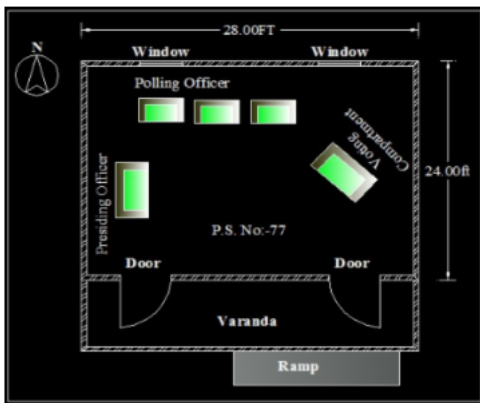

নিৰ্বাচক পঞ্জীয়ন বিষয়াৰ স্বাক্ষৰ

Nazri Naksha

Google Map View

Polling Station Building Front View

ভোটগ্ৰহন কেন্দ্ৰৰ সন্মুখৰ দৃশ্য

Cad View

Key MAP View

1 নাম : মনু পাৰ্হাৰীয়া পিতাৰ নাম: মুনু পাৰ্হাৰীয়া ঘৰ নং : 0 বয়স : 52 লিঙ্গ : পুৰুষ	GXO0122499 ফটো উপলব্ধ	2 নাম : যমুনা কামাৰ স্বামীৰ নাম: ৰাজু বাউৰী ঘৰ নং : 01 বয়স : 35 লিঙ্গ : মহিলা	GXO0122903 ফটো উপলব্ধ	R 3 নাম : কমলা নায়ক স্বামীৰ নাম: দীপক নায়ক ঘৰ নং : 1 বয়স : 35 লিঙ্গ : মহিলা	GXO0132274 ফটো উপলব্ধ
4 নাম : অনিতা ৰবিদাস স্বামীৰ নাম: নৰেশ ৰবিদাস ঘৰ নং : 01 বয়স : 34 লিঙ্গ : মহিলা	GXO0111013 ফটো উপলব্ধ	5 নাম : অনিল মুড়া পিতাৰ নাম: ৰাজেন মুড়া ঘৰ নং : 01 বয়স : 31 লিঙ্গ : পুৰুষ	GXO0121095 ফটো উপলব্ধ	6 নাম : ৰুক্মিণী পাৰ্হাৰীয়া স্বামীৰ নাম: মনু পাৰ্হাৰীয়া ঘৰ নং : 01 বয়স : 28 লিঙ্গ : মহিলা	GXO0122457 ফটো উপলব্ধ
7 নাম : কৰিশা ভূমিজ স্বামীৰ নাম: অনিল ভূমিজ ঘৰ নং : 01 বয়স : 27 লিঙ্গ : মহিলা	GXO0111039 ফটো উপলব্ধ	8 নাম : টুটুমনি কল স্বামীৰ নাম: বিশাল কল ঘৰ নং : 001 বয়স : 26 লিঙ্গ : মহিলা	GXO0060681 ফটো উপলব্ধ	9 নাম : নেইনা বাউৰী স্বামীৰ নাম: আজিত বাউৰী ঘৰ নং : 01 বয়স : 23 লিঙ্গ : মহিলা	GXO0107078 ফটো উপলব্ধ
10 নাম : অজিত বাউৰী পিতাৰ নাম: মোহন বাউৰী ঘৰ নং : 01 বয়স : 22 লিঙ্গ : পুৰুষ	GXO0107086 ফটো উপলব্ধ	11 নাম : বাবু ভূমিজ পিতাৰ নাম: মিলন ভূমিজ ঘৰ নং : 01 বয়স : 21 লিঙ্গ : পুৰুষ	GXO0125377 ফটো উপলব্ধ	12 নাম : আকাশ ভূমিজ পিতাৰ নাম: উপেন ভূমিজ ঘৰ নং : 01 বয়স : 20 লিঙ্গ : পুৰুষ	GXO0101865 ফটো উপলব্ধ
13 নাম : বংচন ৰাজ তাঁতী তাঁতী পিতাৰ নাম: মৃদুল তাঁতী তাঁতী ঘৰ নং : 2ক বয়স : 23 লিঙ্গ : পুৰুষ	GXO0041228 ফটো উপলব্ধ	14 নাম : সুনিতা নায়ক স্বামীৰ নাম: ৰাজেশ নায়ক ঘৰ নং : 8ক বয়স : 35 লিঙ্গ : মহিলা	GRD00606475 ফটো উপলব্ধ	15 নাম : নিপা টংলা নায়ক স্বামীৰ নাম: কুলাই নায়ক ঘৰ নং : 6 বয়স : 27 লিঙ্গ : মহিলা	GRD1131325 ফটো উপলব্ধ
16 নাম : লীলাবতি ভূমিজ স্বামীৰ নাম: চুৰেন ভূমিজ ঘৰ নং : 9 বয়স : 57 লিঙ্গ : মহিলা	GRD6434806 ফটো উপলব্ধ	R 17 নাম : চাগৰ নায়ক পিতাৰ নাম: কনীষা নায়ক ঘৰ নং : 6ক বয়স : 51 লিঙ্গ : পুৰুষ	GRD6434839 ফটো উপলব্ধ	18 নাম : সাবিত্ৰী বাউৰী স্বামীৰ নাম: হৰেশ বাউৰী ঘৰ নং : 12 বয়স : 49 লিঙ্গ : মহিলা	GRD6434851 ফটো উপলব্ধ
19 নাম : বিনোদ বাউৰী পিতাৰ নাম: হৰেশ বাউৰী ঘৰ নং : 12 বয়স : 38 লিঙ্গ : পুৰুষ	GRD0550178 ফটো উপলব্ধ	20 নাম : আনন্দি বাউৰী স্বামীৰ নাম: বিনোদ বাউৰী ঘৰ নং : 12 বয়স : 31 লিঙ্গ : মহিলা	GRD0550277 ফটো উপলব্ধ	S 21 নাম : অনিশা তাঁতী গৌৱালা স্বামীৰ নাম: গনেশ গৌৱালা ঘৰ নং : 12 বয়স : 31 লিঙ্গ : মহিলা	GRD0603480 ফটো উপলব্ধ
22 নাম : জিতেন বাউৰী পিতাৰ নাম: হৰেশ বাউৰী ঘৰ নং : 12 বয়স : 23 লিঙ্গ : পুৰুষ	GXO0039396 ফটো উপলব্ধ	23 নাম : মাট বাউৰী পিতাৰ নাম: হৰেশ বাউৰী ঘৰ নং : 12 বয়স : 23 লিঙ্গ : মহিলা	GXO0046680 ফটো উপলব্ধ	24 নাম : লব গৌৱালা পিতাৰ নাম: যোগেন গৌৱালা ঘৰ নং : 12 বয়স : 61 লিঙ্গ : পুৰুষ	GRD6434862 ফটো উপলব্ধ
25 নাম : মিন গৌৱালা স্বামীৰ নাম: লব গৌৱালা ঘৰ নং : 12 বয়স : 49 লিঙ্গ : মহিলা	GRD6434873 ফটো উপলব্ধ	26 নাম : বিশ্বজিত গৌৱালা পিতাৰ নাম: লব গৌৱালা ঘৰ নং : 12 বয়স : 33 লিঙ্গ : পুৰুষ	GRD1729700 ফটো উপলব্ধ	27 নাম : পূৰ্ণিমা গৌৱালা স্বামীৰ নাম: বিশ্বজিত গৌৱালা ঘৰ নং : 12 বয়স : 33 লিঙ্গ : মহিলা	GRD0317966 ফটো উপলব্ধ
28 নাম : পিংকী গৌৱালা স্বামীৰ নাম: বিশ্বজিত গৌৱালা ঘৰ নং : 12 বয়স : 30 লিঙ্গ : মহিলা	GRD1729460 ফটো উপলব্ধ	29 নাম : জান গৌৱালা পিতাৰ নাম: লব গৌৱালা ঘৰ নং : 12 বয়স : 29 লিঙ্গ : পুৰুষ	GRD0318048 ফটো উপলব্ধ	30 নাম : উচমিতা গুৱালা পিতাৰ নাম: জান গুৱালা ঘৰ নং : 12 বয়স : 25 লিঙ্গ : মহিলা	GRD0609289 ফটো উপলব্ধ