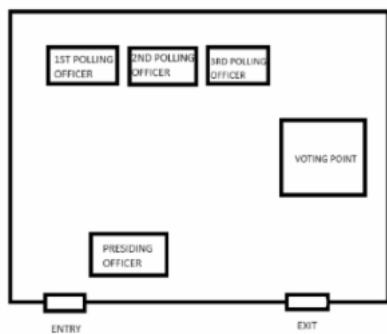

নিৰ্বাচক পঞ্জীয়ন বিষয়াৰ স্বাক্ষৰ

Nazri Naksha

Google Map View

Polling Station Building Front View

ভোটগ্রহন কেন্দ্রৰ সন্মুখৰ দৃশ্য

Cad View

Key MAP View

1 নাম : গোপীনাথ তাঁতী পিতাৰ নাম: হৰেকৃষ্ণ তাঁতী ঘৰ নং : 0 বয়স : 23 লিঙ্গ : পুৰুষ	GXO0111542 ফটো উপলব্ধ	2 নাম : সাবিত্ৰী মাৰি স্বামীৰ নাম: চনচৰ মাৰি ঘৰ নং : 1 বয়স : 64 লিঙ্গ : মহিলা	GRD6034566 ফটো উপলব্ধ	3 নাম : চনচৰ মাৰি পিতাৰ নাম: আঘনু মাৰি ঘৰ নং : 1 বয়স : 49 লিঙ্গ : পুৰুষ	GRD6034577 ফটো উপলব্ধ
#2 4 নাম : হৰিপ্ৰসাদ মাৰি পিতাৰ নাম: সোন্চোৰ মাৰি ঘৰ নং : 01 বয়স : 25 লিঙ্গ : পুৰুষ	GRD0525691 ফটো উপলব্ধ	5 নাম : অভিনাশ নায়ক পিতাৰ নাম: ক্ষুদিৰাম নায়ক ঘৰ নং : 1 বয়স : 23 লিঙ্গ : পুৰুষ	GRD1319029 ফটো উপলব্ধ	E2 6 নাম : পদ পুজৰ স্বামীৰ নাম: ভিন্ন পুজৰ ঘৰ নং : 2 বয়স : 54 লিঙ্গ : মহিলা	GRD6034599 ফটো উপলব্ধ
7 নাম : মিনা পুৰাৰ মাতৃৰ নাম: পদ পুৰাৰ ঘৰ নং : 2 বয়স : 30 লিঙ্গ : মহিলা	GRD0335356 ফটো উপলব্ধ	8 নাম : কান্দু ভক্তা পিতাৰ নাম: ভিন ভক্তা ঘৰ নং : 2 বয়স : 28 লিঙ্গ : পুৰুষ	GRD0335497 ফটো উপলব্ধ	9 নাম : যজ্ঞ পুজৰ পিতাৰ নাম: বাঙ্গলিয়া পুজৰ ঘৰ নং : 0 বয়স : 59 লিঙ্গ : পুৰুষ	GRD6034602 ফটো উপলব্ধ
10 নাম : আনাৰকলী পুজৰ স্বামীৰ নাম: যজ্ঞ পুজৰ ঘৰ নং : 0 বয়স : 54 লিঙ্গ : মহিলা	GRD6034613 ফটো উপলব্ধ	11 নাম : মংগলী ভক্তা পিতাৰ নাম: বিৰেন ভক্তা ঘৰ নং : 0 বয়স : 30 লিঙ্গ : মহিলা	GRD0349365 ফটো উপলব্ধ	12 নাম : বিৰেন পুজৰ পিতাৰ নাম: বাঙ্গলিয়া পুজৰ ঘৰ নং : 5 বয়স : 59 লিঙ্গ : পুৰুষ	GRD6034624 ফটো উপলব্ধ
13 নাম : চুকুৰমণি পুজৰ স্বামীৰ নাম: বিৰেন পুজৰ ঘৰ নং : 5 বয়স : 49 লিঙ্গ : মহিলা	GRD6034635 ফটো উপলব্ধ	14 নাম : দুলাল মাৰি পিতাৰ নাম: চুকুৰা মাৰি ঘৰ নং : 6 বয়স : 59 লিঙ্গ : পুৰুষ	GRD6034646 ফটো উপলব্ধ	15 নাম : উমেশ মাৰি পিতাৰ নাম: দুলাল মাৰি ঘৰ নং : 06 বয়স : 25 লিঙ্গ : পুৰুষ	GRD0542241 ফটো উপলব্ধ
16 নাম : মনিষা ভক্তা স্বামীৰ নাম: উমেশ মাৰি ঘৰ নং : 06 বয়স : 22 লিঙ্গ : মহিলা	GXO0109264 ফটো উপলব্ধ	E 17 নাম : শনি কেওঁট স্বামীৰ নাম: দেৱ কেওঁট ঘৰ নং : 9 বয়স : 89 লিঙ্গ : মহিলা	GRD6034680 ফটো উপলব্ধ	18 নাম : প্ৰনৱ কেওঁট পিতাৰ নাম: দেব কেওঁট ঘৰ নং : 9 বয়স : 59 লিঙ্গ : পুৰুষ	GRD6034668 ফটো উপলব্ধ
19 নাম : চিত্ৰমালা কেওঁট স্বামীৰ নাম: পুটুল কেওঁট ঘৰ নং : 9 বয়স : 49 লিঙ্গ : মহিলা	GRD6034679 ফটো উপলব্ধ	R 20 নাম : মেন্দ্ৰী মৰাং স্বামীৰ নাম: নেহেৰু মৰাং ঘৰ নং : 9 বয়স : 34 লিঙ্গ : মহিলা	GRD0364737 ফটো উপলব্ধ	21 নাম : তিল উৰিয়া স্বামীৰ নাম: শ্ৰীধৰ উৰিয়া ঘৰ নং : 9ক বয়স : 40 লিঙ্গ : মহিলা	GRD1768485 ফটো উপলব্ধ
22 নাম : সহদেব তাতি পিতাৰ নাম: বাৰু তাতি ঘৰ নং : 9 বয়স : 69 লিঙ্গ : পুৰুষ	GRD6034715 ফটো উপলব্ধ	R 23 নাম : জগত মৰাং পিতাৰ নাম: উকিল মৰাং ঘৰ নং : 9 বয়স : 38 লিঙ্গ : পুৰুষ	GRD0371559 ফটো উপলব্ধ	24 নাম : চুন তাতি পিতাৰ নাম: লক্ষী তাতি ঘৰ নং : 10 বয়স : 68 লিঙ্গ : পুৰুষ	GRD6034760 ফটো উপলব্ধ
25 নাম : পণ্ডিত তাতি পিতাৰ নাম: লখীৰাম তাতি ঘৰ নং : 10 বয়স : 64 লিঙ্গ : পুৰুষ	GRD6034737 ফটো উপলব্ধ	26 নাম : দেবতি তাতি স্বামীৰ নাম: পণ্ডিত তাতি ঘৰ নং : 10 বয়স : 54 লিঙ্গ : মহিলা	GRD6034748 ফটো উপলব্ধ	27 নাম : ধৰ্মানন্দ তাঁতী পিতাৰ নাম: লখী তাতি ঘৰ নং : 10 বয়স : 49 লিঙ্গ : পুৰুষ	GRD6034759 ফটো উপলব্ধ
28 নাম : চোৱা তাতি স্বামীৰ নাম: মনু তাতি ঘৰ নং : 10 বয়স : 40 লিঙ্গ : মহিলা	GRD1768338 ফটো উপলব্ধ	29 নাম : লিলিমা তাঁতী স্বামীৰ নাম: ধৰ্মানন্দ তাঁতী ঘৰ নং : 10 বয়স : 40 লিঙ্গ : মহিলা	GRD0406652 ফটো উপলব্ধ	30 নাম : পূৰ্ণিমা তাঁতী পিতাৰ নাম: পণ্ডিত তাঁতী ঘৰ নং : 10 বয়স : 32 লিঙ্গ : মহিলা	GRD0001289 ফটো উপলব্ধ