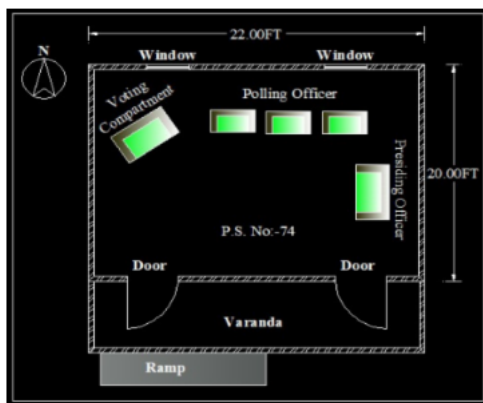

নিৰ্বাচক পঞ্জীয়ন বিষয়াৰ স্বাক্ষৰ

Nazri Naksha

Google Map View

Polling Station Building Front View

ভোটগ্রহন কেন্দ্ৰৰ সন্মুখৰ দৃশ্য

Cad View

Key MAP View

<p>E 1 GRD1343847</p> <p>নাম : উপেন তাঁতি পিতাৰ নাম : হনু তাঁতি ঘৰ নং : ৭ বয়স : ৭৩ লিঙ্গ : পুৰুষ</p> <p>ফটো উপলব্ধ</p>	<p>2 GXO0054379</p> <p>নাম : অঞ্জন পাতিৰ পিতাৰ নাম : প্ৰোমনঅংড়া পাতিৰ ঘৰ নং : 41 বয়স : 26 লিঙ্গ : পুৰুষ</p> <p>ফটো উপলব্ধ</p>	<p>3 GXO0054361</p> <p>নাম : চুমি পেগু পাতিৰ স্বামীৰ নাম : অঞ্জন পাতিৰ ঘৰ নং : 41 বয়স : 24 লিঙ্গ : মহিলা</p> <p>ফটো উপলব্ধ</p>
<p>S 4 GRD1344407</p> <p>নাম : পবিন হাজাম পিতাৰ নাম : প্ৰতাপ হাজাম ঘৰ নং : ৪৭ বয়স : 26 লিঙ্গ : পুৰুষ</p> <p>ফটো উপলব্ধ</p>	<p>5 GRD0537993</p> <p>নাম : অন কেঁওট স্বামীৰ নাম : অভিজিত কেঁওট ঘৰ নং : ৭৩ বয়স : 26 লিঙ্গ : মহিলা</p> <p>ফটো উপলব্ধ</p>	<p>6 GRD0538744</p> <p>নাম : প্ৰিয়ংকা কেঁওট পিতাৰ নাম : বঞ্জিত কেঁওট ঘৰ নং : ৭৩ বয়স : 23 লিঙ্গ : মহিলা</p> <p>ফটো উপলব্ধ</p>
<p>7 GRD1343888</p> <p>নাম : অনিতা ভক্তা স্বামীৰ নাম : কমল ভক্তা ঘৰ নং : ১০৬ বয়স : 34 লিঙ্গ : মহিলা</p> <p>ফটো উপলব্ধ</p>	<p>R 8 GRD1809342</p> <p>নাম : অনিতা ভক্তা স্বামীৰ নাম : কমল ভক্তা ঘৰ নং : ১০৬ বয়স : 34 লিঙ্গ : মহিলা</p> <p>ফটো উপলব্ধ</p>	<p>9 GRD6137333</p> <p>নাম : কমল চতনামী পিতাৰ নাম : দেৱ চতনামী ঘৰ নং : 129 বয়স : 65 লিঙ্গ : পুৰুষ</p> <p>ফটো উপলব্ধ</p>
<p>10 GRD6137344</p> <p>নাম : হেমেশ্বৰী সতনামী স্বামীৰ নাম : কমল সতনামী ঘৰ নং : 129 বয়স : 55 লিঙ্গ : মহিলা</p> <p>ফটো উপলব্ধ</p>	<p>11 GXO0044420</p> <p>নাম : উত্তম সতনামী পিতাৰ নাম : কমল সতনামী ঘৰ নং : 129 বয়স : 26 লিঙ্গ : পুৰুষ</p> <p>ফটো উপলব্ধ</p>	<p>12 GXO0110130</p> <p>নাম : ঋষিমনি সতনামী স্বামীৰ নাম : নৰেন সতনামী ঘৰ নং : 129 বয়স : 24 লিঙ্গ : মহিলা</p> <p>ফটো উপলব্ধ</p>
<p>13 GRD1305713</p> <p>নাম : জয়ন্ত তাঁতি পিতাৰ নাম : প্ৰণৱ তাঁতি ঘৰ নং : ১৬৩ বয়স : 23 লিঙ্গ : পুৰুষ</p> <p>ফটো উপলব্ধ</p>	<p>14 GRD0404269</p> <p>নাম : চাৰদা মুদি স্বামীৰ নাম : ললিত ঘাটোৱাল ঘৰ নং : ১৮০ বয়স : 39 লিঙ্গ : মহিলা</p> <p>ফটো উপলব্ধ</p>	<p>15 GRD0281824</p> <p>নাম : ললিত ঘাটোৱাল পিতাৰ নাম : কমলা ঘাটোৱাল ঘৰ নং : ১৮০ বয়স : 37 লিঙ্গ : পুৰুষ</p> <p>ফটো উপলব্ধ</p>
<p>S 16 GRD0522839</p> <p>নাম : দীপা ঘাটোৱাল মাতৃৰ নাম : বাসন্তী ঘাটোৱাল ঘৰ নং : ১৬৫ বয়স : 26 লিঙ্গ : মহিলা</p> <p>ফটো উপলব্ধ</p>	<p>17 GRD6134583</p> <p>নাম : সুৰেন পৰ্জা পিতাৰ নাম : আচু পৰ্জা ঘৰ নং : ২০৭ বয়স : 48 লিঙ্গ : পুৰুষ</p> <p>ফটো উপলব্ধ</p>	<p>S 18 GRD0336917</p> <p>নাম : বিজয় পৰ্জা পিতাৰ নাম : আশু পৰ্জা ঘৰ নং : ২০৭ বয়স : 26 লিঙ্গ : পুৰুষ</p> <p>ফটো উপলব্ধ</p>
<p>S 19 GRD0337006</p> <p>নাম : চাল প্ৰজা স্বামীৰ নাম : বিজয় প্ৰজা ঘৰ নং : ২০৭ বয়স : 26 লিঙ্গ : মহিলা</p> <p>ফটো উপলব্ধ</p>	<p>S 20 GRD6134561</p> <p>নাম : দাচাই প্ৰজা পিতাৰ নাম : চালিষা প্ৰজা ঘৰ নং : ২০৭ বয়স : 48 লিঙ্গ : মহিলা</p> <p>ফটো উপলব্ধ</p>	<p>21 GRD6134607</p> <p>নাম : গুণ প্ৰজা স্বামীৰ নাম : বিষ্ণু প্ৰজা ঘৰ নং : ২০৮ বয়স : 55 লিঙ্গ : মহিলা</p> <p>ফটো উপলব্ধ</p>
<p>E 22 GRD6134652</p> <p>নাম : বতন প্ৰজা পিতাৰ নাম : সীতাৰাম প্ৰজা ঘৰ নং : ২০৭ বয়স : 50 লিঙ্গ : পুৰুষ</p> <p>ফটো উপলব্ধ</p>	<p>S 23 GRD6134674</p> <p>নাম : বঞ্জিত পৰ্জা পিতাৰ নাম : কল্লাই পৰ্জা ঘৰ নং : ২২০ বয়স : 60 লিঙ্গ : পুৰুষ</p> <p>ফটো উপলব্ধ</p>	<p>S 24 GRD6134685</p> <p>নাম : আলমাই পৰ্জা স্বামীৰ নাম : বঞ্জিত পৰ্জা ঘৰ নং : ২২০ বয়স : 55 লিঙ্গ : মহিলা</p> <p>ফটো উপলব্ধ</p>
<p>S 25 GRD0277673</p> <p>নাম : দিপন পৰ্জা পিতাৰ নাম : বঞ্জিত পৰ্জা ঘৰ নং : ২২০ বয়স : 28 লিঙ্গ : পুৰুষ</p> <p>ফটো উপলব্ধ</p>	<p>S 26 GRD6134709</p> <p>নাম : শংকৰ প্ৰজা পিতাৰ নাম : লক্ষ্মন প্ৰজা ঘৰ নং : ২২০ বয়স : 45 লিঙ্গ : পুৰুষ</p> <p>ফটো উপলব্ধ</p>	<p>S 27 GRD6134710</p> <p>নাম : অৰূচ প্ৰজা স্বামীৰ নাম : শংকৰ প্ৰজা ঘৰ নং : ২২০ বয়স : 42 লিঙ্গ : মহিলা</p> <p>ফটো উপলব্ধ</p>
<p>S 28 GXO0044453</p> <p>নাম : গনেশ প্ৰজা পিতাৰ নাম : শংকৰ প্ৰজা ঘৰ নং : ২২১ বয়স : 22 লিঙ্গ : পুৰুষ</p> <p>ফটো উপলব্ধ</p>	<p>S 29 GRD6134732</p> <p>নাম : কমল ভক্তা পিতাৰ নাম : ফুলেশ্বৰ ভক্তা ঘৰ নং : ২২৩ বয়স : 39 লিঙ্গ : পুৰুষ</p> <p>ফটো উপলব্ধ</p>	<p>S 30 GRD0536250</p> <p>নাম : জোনালী ভক্তা স্বামীৰ নাম : সুৰেশ ভক্তা ঘৰ নং : ২২৩ বয়স : 30 লিঙ্গ : মহিলা</p> <p>ফটো উপলব্ধ</p>