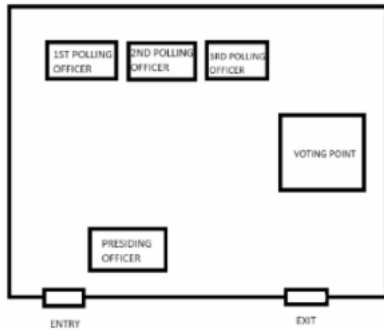

নিৰ্বাচক পঞ্জীয়ন বিষয়াৰ স্বাক্ষৰ

Nazri Naksha

Google Map View

Polling Station Building Front View

ভোটগ্ৰহন কেন্দ্ৰৰ সন্মুখৰ দৃশ্য

Cad View

Key MAP View

|  |                          |   |                          |   |                          |
|--|--------------------------|---|--------------------------|---|--------------------------|
| 1<br>নাম : মেহেৰণ নিছা<br>পিতাৰ নাম: বহমত আলি<br>ঘৰ নং : ১৭৫<br>বয়স : 52 লিঙ্গ : পুৰুষ              | GRD5839418<br>ফটো উপলব্ধ | 2<br>নাম : জাকিৰ আলি<br>পিতাৰ নাম: বহমত আলি<br>ঘৰ নং : ১৭৫<br>বয়স : 50 লিঙ্গ : পুৰুষ               | GRD5839407<br>ফটো উপলব্ধ | 3<br>নাম : মেহমুদ আলি<br>পিতাৰ নাম: বহমত আলি<br>ঘৰ নং : ১৭৫<br>বয়স : 48 লিঙ্গ : পুৰুষ              | GRD5839429<br>ফটো উপলব্ধ |
| 4<br>নাম : মুজিবুৰ বহমান<br>পিতাৰ নাম: বহমত আলি<br>ঘৰ নং : ১৭৫<br>বয়স : 46 লিঙ্গ : পুৰুষ            | GRD5839430<br>ফটো উপলব্ধ | 5<br>নাম : অচিয়া বেগম<br>স্বামীৰ নাম: জাকিৰ আলী<br>ঘৰ নং : ১৭৫<br>বয়স : 37 লিঙ্গ : মহিলা          | GRD5839441<br>ফটো উপলব্ধ | 6<br>নাম : হাফিজা বেগম<br>স্বামীৰ নাম: মেহমুদ আলি<br>ঘৰ নং : ১৭৫<br>বয়স : 33 লিঙ্গ : মহিলা         | GRD5842604<br>ফটো উপলব্ধ |
| 7<br>নাম : জাহানাবা বেগম<br>স্বামীৰ নাম: মুজিবুৰ বহমান<br>ঘৰ নং : ১৭৫<br>বয়স : 30 লিঙ্গ : মহিলা     | GRD0557595<br>ফটো উপলব্ধ | 8<br>নাম : কিৰণ মাৰ্বি<br>পিতাৰ নাম: ৰামেশ্বৰ মাৰ্বি<br>ঘৰ নং : 175<br>বয়স : 23 লিঙ্গ : পুৰুষ      | GXO0091587<br>ফটো উপলব্ধ | 9<br>নাম : বহাগী মাৰ্বি<br>স্বামীৰ নাম: কিৰণ মাৰ্বি<br>ঘৰ নং : 175<br>বয়স : 23 লিঙ্গ : মহিলা       | GXO0096420<br>ফটো উপলব্ধ |
| 10<br>নাম : ৰেনু ৰাজপুত<br>স্বামীৰ নাম: ৰহিত ৰাজপুত<br>ঘৰ নং : ১৭৭<br>বয়স : 46 লিঙ্গ : মহিলা        | GRD5839463<br>ফটো উপলব্ধ | 11<br>নাম : চান্তী ৰাজপুত<br>পিতাৰ নাম: মহনসিং ৰাজপুত<br>ঘৰ নং : ১৭৭<br>বয়স : 44 লিঙ্গ : মহিলা     | GRD0047928<br>ফটো উপলব্ধ | 12<br>নাম : ৰাজেন ৰাজপুত<br>অন্যান্য: ৰহিত ৰাজপুত<br>ঘৰ নং : ১৭৭<br>বয়স : 36 লিঙ্গ : পুৰুষ         | GRD0047985<br>ফটো উপলব্ধ |
| E<br>13<br>নাম : চুদামা যোগী<br>পিতাৰ নাম: অচমান যোগী<br>ঘৰ নং : ১৭৮<br>বয়স : 68 লিঙ্গ : পুৰুষ      | GRD5839474<br>ফটো উপলব্ধ | 14<br>নাম : হৰিসিং ৰাজপুত<br>পিতাৰ নাম: শিবচৰ্ণ ৰাজপুত<br>ঘৰ নং : ১৭৮<br>বয়স : 68 লিঙ্গ : পুৰুষ    | GRD5839496<br>ফটো উপলব্ধ | 15<br>নাম : পদ্মা যোগী<br>স্বামীৰ নাম: চুদামা যোগী<br>ঘৰ নং : ১৭৮<br>বয়স : 63 লিঙ্গ : মহিলা        | GRD5839485<br>ফটো উপলব্ধ |
| 16<br>নাম : ৰামপ্ৰসাদ গোবলা<br>পিতাৰ নাম: চনু গোবলা<br>ঘৰ নং : ১৭৮<br>বয়স : 50 লিঙ্গ : পুৰুষ        | GRD5839532<br>ফটো উপলব্ধ | 17<br>নাম : অবন্তী গোৱালা<br>স্বামীৰ নাম: ৰামপ্ৰসাদ গোবলা<br>ঘৰ নং : ১৭৮<br>বয়স : 45 লিঙ্গ : মহিলা | GRD5839543<br>ফটো উপলব্ধ | 18<br>নাম : অনিতা ৰাজপুত<br>পিতাৰ নাম: হৰিসিং ৰাজপুত<br>ঘৰ নং : ১৭৮<br>বয়স : 38 লিঙ্গ : মহিলা      | GRD5839510<br>ফটো উপলব্ধ |
| S<br>19<br>নাম : জয়সিং ৰাজপুত<br>পিতাৰ নাম: হৰিসিং ৰাজপুত<br>ঘৰ নং : ১৭৮<br>বয়স : 37 লিঙ্গ : পুৰুষ | GRD5839554<br>ফটো উপলব্ধ | 20<br>নাম : ধীৰেন গোৱালা<br>মাতৃৰ নাম: বুধেশ্বৰী গোৱালা<br>ঘৰ নং : ১৭৮<br>বয়স : 36 লিঙ্গ : পুৰুষ   | GRD0185819<br>ফটো উপলব্ধ | 21<br>নাম : গৌতম ৰাজপুত<br>পিতাৰ নাম: হৰিসিং ৰাজপুত<br>ঘৰ নং : ১৭৮<br>বয়স : 32 লিঙ্গ : পুৰুষ       | GRD0330969<br>ফটো উপলব্ধ |
| 22<br>নাম : সুমিত্ৰা গোৱালা<br>স্বামীৰ নাম: ধীৰেন গোৱালা<br>ঘৰ নং : ১৭৮<br>বয়স : 31 লিঙ্গ : মহিলা   | GRD0342162<br>ফটো উপলব্ধ | 23<br>নাম : দিষ্টী গোৱালা<br>স্বামীৰ নাম: হিৰালাল গোৱালা<br>ঘৰ নং : ১৭৮<br>বয়স : 27 লিঙ্গ : মহিলা  | GRD0331066<br>ফটো উপলব্ধ | 24<br>নাম : হিৰালাল গোৱালা<br>মাতৃৰ নাম: বুধেশ্বৰী গোৱালা<br>ঘৰ নং : ১৭৮<br>বয়স : 27 লিঙ্গ : পুৰুষ | GRD0237578<br>ফটো উপলব্ধ |
| 25<br>নাম : ৰাজ ৰাজপুত<br>মাতৃৰ নাম: ৰিণা ৰাজপুত<br>ঘৰ নং : ১৭৮<br>বয়স : 27 লিঙ্গ : পুৰুষ           | GRD0181453<br>ফটো উপলব্ধ | 26<br>নাম : চুনিতা গড়<br>স্বামীৰ নাম: ৰাজ ৰাজপুত<br>ঘৰ নং : ১৭৮<br>বয়স : 27 লিঙ্গ : মহিলা         | GRD0522730<br>ফটো উপলব্ধ | 27<br>নাম : অজয় সিং ৰাজপুত<br>পিতাৰ নাম: হৰিসিং ৰাজপুত<br>ঘৰ নং : ১৭৮<br>বয়স : 26 লিঙ্গ : পুৰুষ   | GRD0331199<br>ফটো উপলব্ধ |
| 28<br>নাম : ৰাজা গোৱালা<br>পিতাৰ নাম: ৰামপ্ৰসাদ গোৱালা<br>ঘৰ নং : ১৭৮<br>বয়স : 25 লিঙ্গ : পুৰুষ     | GRD0540146<br>ফটো উপলব্ধ | 29<br>নাম : ৰাজেন ৰাজপুত<br>পিতাৰ নাম: সহদেব ৰাজপুত<br>ঘৰ নং : ১৮০<br>বয়স : 61 লিঙ্গ : পুৰুষ       | GRD5839565<br>ফটো উপলব্ধ | 30<br>নাম : বুধেশ্বৰী ৰাজপুত<br>স্বামীৰ নাম: ৰাজেন ৰাজপুত<br>ঘৰ নং : ১৮০<br>বয়স : 58 লিঙ্গ : মহিলা | GRD5839576<br>ফটো উপলব্ধ |