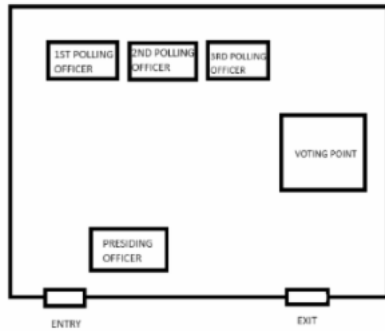

Nazri Naksha

Google Map View

Polling Station Building Front View

ভোটগ্ৰহন কেন্দ্ৰৰ সন্মুখৰ দৃশ্য

Cad View

Key MAP View