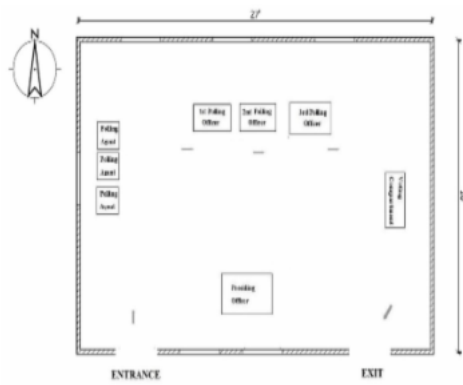

নিৰ্বাচক পঞ্জীয়ন বিষয়াৰ স্বাক্ষৰ

Nazri Naksha

Google Map View

Polling Station Building Front View

ভোটগ্ৰহন কেন্দ্ৰৰ সন্মুখৰ দৃশ্য

Cad View

Key MAP View

1 নাম : বীনা বৰবৰা হাজৰিকা স্বামীৰ নাম: উপেন হাজৰিকা ঘৰ নং : 0 বয়স : 44 লিঙ্গ : মহিলা	FJS1046806 ফটো উপলব্ধ	S 2 নাম : সবিতা হাজৰিকা স্বামীৰ নাম: বিকাশ বৰা ঘৰ নং : 0 বয়স : 29 লিঙ্গ : মহিলা	FJS0189308 ফটো উপলব্ধ	3 নাম : দৰ্শনা শইকীয়া পিতাৰ নাম: বদন শইকীয়া ঘৰ নং : 0 বয়স : 21 লিঙ্গ : মহিলা	FJS4962999 ফটো উপলব্ধ
R 4 নাম : মীৰজান আৰী পিতাৰ নাম: আহমেদ আলী ঘৰ নং : 1 বয়স : 50 লিঙ্গ : পুৰুষ	FJS1045438 ফটো উপলব্ধ	R 5 নাম : আহমেদ আৰী পিতাৰ নাম: ফৈজুদ্দিন আহমেদ ঘৰ নং : 1 বয়স : 42 লিঙ্গ : পুৰুষ	FJS1045392 ফটো উপলব্ধ	6 নাম : ভনী শইকীয়া পিতাৰ নাম: বৃপেশ্বৰ শইকীয়া ঘৰ নং : 1 বয়স : 39 লিঙ্গ : মহিলা	FJS1045405 ফটো উপলব্ধ
7 নাম : বসুনা বেগম পিতাৰ নাম: ছফিকুল হুছেইন ঘৰ নং : 8 বয়স : 27 লিঙ্গ : মহিলা	GXO0133850 ফটো উপলব্ধ	8 নাম : আৰিফ চুলতান মাহমুদ পিতাৰ নাম: গুল মহম্মদ ঘৰ নং : 18 বয়স : 28 লিঙ্গ : পুৰুষ	FJS0331637 ফটো উপলব্ধ	S 9 নাম : জোনমনি বেগম পিতাৰ নাম: য়াকুব হুছেইন ঘৰ নং : 18 বয়স : 26 লিঙ্গ : মহিলা	FJS0331447 ফটো উপলব্ধ
10 নাম : বিজুবানী চুলতানা পিতাৰ নাম: নুৰুল হুছেইন ঘৰ নং : 18 বয়স : 20 লিঙ্গ : মহিলা	GXO0104075 ফটো উপলব্ধ	11 নাম : দেবযানী সন্দি কৈ স্বামীৰ নাম: জ্যোতি প্ৰসাদ গগৈ ঘৰ নং : 21 বয়স : 44 লিঙ্গ : মহিলা	FJS1054177 ফটো উপলব্ধ	12 নাম : মুন্নিহা বেগম স্বামীৰ নাম: নৌকিবুদ্দিন আহমেদ ঘৰ নং : 64 বয়স : 27 লিঙ্গ : মহিলা	GXO0132209 ফটো উপলব্ধ
13 নাম : চানিয়া নাচৰিন চুলতানা পিতাৰ নাম: কামালুদ্দিন আহমেদ ঘৰ নং : 95 বয়স : 25 লিঙ্গ : মহিলা	FJS0331173 ফটো উপলব্ধ	S2 14 নাম : মনোজ মহিলা পিতাৰ নাম: চুনীল মহিলা ঘৰ নং : 82 বয়স : 28 লিঙ্গ : পুৰুষ	FJS0482554 ফটো উপলব্ধ	S 15 নাম : চিৰিন শ্ৰৱন পিতাৰ নাম: আদুল গনি ঘৰ নং : 100 বয়স : 20 লিঙ্গ : মহিলা	FJS4977229 ফটো উপলব্ধ
S 16 নাম : ববী বেগম পিতাৰ নাম: ৰফিকত দিন ঘৰ নং : 102 বয়স : 34 লিঙ্গ : মহিলা	FJS0135673 ফটো উপলব্ধ	17 নাম : ৰিতৰাজ গগৈ পিতাৰ নাম: জীৱন গগৈ ঘৰ নং : 105 বয়স : 21 লিঙ্গ : পুৰুষ	FJS4982732 ফটো উপলব্ধ	S 18 নাম : আজহাৰ উদ্দীন পিতাৰ নাম: আমৰ হুছেইন ঘৰ নং : 106 বয়স : 26 লিঙ্গ : পুৰুষ	GXO0123208 ফটো উপলব্ধ
#2 19 নাম : প্ৰিয়ংকা শইকীয়া স্বামীৰ নাম: ৰঞ্জিত শইকীয়া ঘৰ নং : 317 বয়স : 24 লিঙ্গ : মহিলা	GXO0074468 ফটো উপলব্ধ	S 20 নাম : নৌছিন আনজুম স্বামীৰ নাম: মম্বতাজ আলি ঘৰ নং : 127 বয়স : 21 লিঙ্গ : মহিলা	GXO0113969 ফটো উপলব্ধ	21 নাম : বিজয় কৃষ্ণ শইকীয়া পিতাৰ নাম: বোপাৰাম শইকীয়া ঘৰ নং : 109 বয়স : 30 লিঙ্গ : পুৰুষ	FJS1511291 ফটো উপলব্ধ
22 নাম : জাহানাৰা বেগম পিতাৰ নাম: আব্দুল চালেক ঘৰ নং : 143 বয়স : 34 লিঙ্গ : মহিলা	FJS1046000 ফটো উপলব্ধ	S2 23 নাম : মেহনাজ বেগম পিতাৰ নাম: আব্দুল হুছেইন ঘৰ নং : 188 বয়স : 27 লিঙ্গ : মহিলা	MLF0542209 ফটো উপলব্ধ	S 24 নাম : মনোৱাৰা বেগম পিতাৰ নাম: ৰিয়ামুদ্দিন আহমেদ ঘৰ নং : 197 বয়স : 18 লিঙ্গ : মহিলা	GXO0133538 ফটো উপলব্ধ
25 নাম : অন্বেসা ফুকন পিতাৰ নাম: বিৰেন ফুকন ঘৰ নং : 216 বয়স : 23 লিঙ্গ : মহিলা	FJS0490144 ফটো উপলব্ধ	S 26 নাম : ইয়াছমিন বেগম স্বামীৰ নাম: নুৰ ইছলাম ঘৰ নং : 225 বয়স : 32 লিঙ্গ : মহিলা	FJS0541672 ফটো উপলব্ধ	27 নাম : দেবজিত শইকীয়া পিতাৰ নাম: দিলীপ শইকীয়া ঘৰ নং : 234 বয়স : 22 লিঙ্গ : পুৰুষ	GXO0059543 ফটো উপলব্ধ
R 28 নাম : ভুবন গগৈ পিতাৰ নাম: নৰকুমাৰ গগৈ ঘৰ নং : 238 বয়স : 26 লিঙ্গ : পুৰুষ	GXO0128892 ফটো উপলব্ধ	S 29 নাম : স্বৰ্ণ কাকতি পিতাৰ নাম: বোধেশ্বৰ কাকতি ঘৰ নং : 289 বয়স : 38 লিঙ্গ : মহিলা	FJS5938476 ফটো উপলব্ধ	30 নাম : বোধেশ্বৰ বৰা পিতাৰ নাম: চক্ৰেশ্বৰ বৰা ঘৰ নং : 292 বয়স : 78 লিঙ্গ : পুৰুষ	FJS1044560 ফটো উপলব্ধ