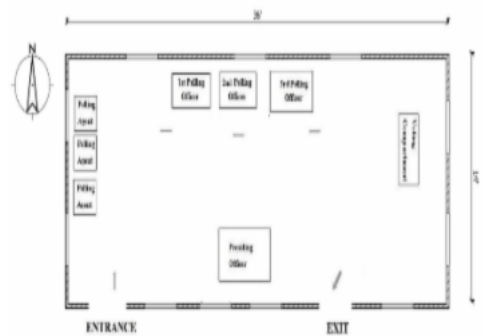

নিৰ্বাচক পঞ্জীয়ন বিষয়াৰ স্বাক্ষৰ

Nazri Naksha

Google Map View

Polling Station Building Front View

ভোটগ্ৰহন কেন্দ্ৰৰ সন্মুখৰ দৃশ্য

Cad View

Key MAP View

<p>1</p> <p>নাম : নন্দিনী গুপ্তা স্বামীৰ নাম : জিতুদেৱ চাহ ঘৰ নং : 0 বয়স : 24 লিঙ্গ : মহিলা</p> <p>HGC1249135</p> <p>ফটো উপলব্ধ</p>	<p>2</p> <p>নাম : বিনা বেগম পিতাৰ নাম : হামিদুৰ ৰহমান ঘৰ নং : 1 বয়স : 50 লিঙ্গ : মহিলা</p> <p>FJS1024573</p> <p>ফটো উপলব্ধ</p>	<p>3</p> <p>নাম : নেকিবুৰ ৰহমান পিতাৰ নাম : হামিদুৰ ৰহমান ঘৰ নং : 1 বয়স : 47 লিঙ্গ : পুৰুষ</p> <p>FJS1024584</p> <p>ফটো উপলব্ধ</p>
<p>4</p> <p>নাম : জন্টা খান পিতাৰ নাম : নেকিবুৰ ৰহমান ঘৰ নং : 1 বয়স : 30 লিঙ্গ : পুৰুষ</p> <p>FJS0232991</p> <p>ফটো উপলব্ধ</p>	<p>5</p> <p>নাম : মোজামিল হুছেইন পিতাৰ নাম : আয়নুদ্দিন আহমেদ ঘৰ নং : 2 বয়স : 75 লিঙ্গ : পুৰুষ</p> <p>FJS1024595</p> <p>ফটো উপলব্ধ</p>	<p>6</p> <p>নাম : ৰচিদা বেগম স্বামীৰ নাম : মোজামিল হুছেইন ঘৰ নং : 2 বয়স : 55 লিঙ্গ : মহিলা</p> <p>FJS1024608</p> <p>ফটো উপলব্ধ</p>
<p>7</p> <p>নাম : কৰিশা আফৰিন পিতাৰ নাম : মোজামিল হুছেইন ঘৰ নং : 2 বয়স : 26 লিঙ্গ : মহিলা</p> <p>FJS0384958</p> <p>ফটো উপলব্ধ</p>	<p>8</p> <p>নাম : তানজিনা আফ্ৰিন পিতাৰ নাম : মোজামিল হুছেইন ঘৰ নং : 2 বয়স : 22 লিঙ্গ : মহিলা</p> <p>GXO0093245</p> <p>ফটো উপলব্ধ</p>	<p>E 9</p> <p>নাম : মুজিবুদ্দিন আহমেদ পিতাৰ নাম : পুহাই আহমেদ ঘৰ নং : 3 বয়স : 75 লিঙ্গ : পুৰুষ</p> <p>FJS1024619</p> <p>ফটো উপলব্ধ</p>
<p>10</p> <p>নাম : গুলেজা বেগম স্বামীৰ নাম : মুজিবুদ্দিন আহমেদ ঘৰ নং : 3 বয়স : 65 লিঙ্গ : মহিলা</p> <p>FJS1024620</p> <p>ফটো উপলব্ধ</p>	<p>11</p> <p>নাম : নেকিবুৰ ৰহমান পিতাৰ নাম : মুজিবুদ্দিন আহমেদ ঘৰ নং : 3 বয়স : 52 লিঙ্গ : পুৰুষ</p> <p>FJS1024631</p> <p>ফটো উপলব্ধ</p>	<p>12</p> <p>নাম : মীনা বেগম স্বামীৰ নাম : নেকিবুৰ ৰহমান ঘৰ নং : 3 বয়স : 47 লিঙ্গ : মহিলা</p> <p>FJS1024653</p> <p>ফটো উপলব্ধ</p>
<p>13</p> <p>নাম : জিয়াউৰ ৰহমান পিতাৰ নাম : মুজিবুদ্দিন আহমেদ ঘৰ নং : 3 বয়স : 45 লিঙ্গ : পুৰুষ</p> <p>FJS1024664</p> <p>ফটো উপলব্ধ</p>	<p># 14</p> <p>নাম : এলিনা বেগম স্বামীৰ নাম : তাহিবুল ইছলাম ঘৰ নং : 3 বয়স : 44 লিঙ্গ : মহিলা</p> <p>FJS0008226</p> <p>ফটো উপলব্ধ</p>	<p>15</p> <p>নাম : আচিফা জাহান স্বামীৰ নাম : জিয়াউৰ ৰহমান ঘৰ নং : 3 বয়স : 38 লিঙ্গ : মহিলা</p> <p>FJS1024675</p> <p>ফটো উপলব্ধ</p>
<p>16</p> <p>নাম : চলমান নাদিম আলম পিতাৰ নাম : নাজিবুৰ ৰহমান ঘৰ নং : 3 বয়স : 20 লিঙ্গ : পুৰুষ</p> <p>GXO0132282</p> <p>ফটো উপলব্ধ</p>	<p>17</p> <p>নাম : জেতুকী খাটন স্বামীৰ নাম : ফাহিজুদ্দিন ৰহমান ঘৰ নং : 8 বয়স : 70 লিঙ্গ : মহিলা</p> <p>FJS1024697</p> <p>ফটো উপলব্ধ</p>	<p>18</p> <p>নাম : আক্ৰামুদ্দিন ৰহমান পিতাৰ নাম : ফাহিজুৰ ৰহমান ঘৰ নং : 8 বয়স : 46 লিঙ্গ : পুৰুষ</p> <p>FJS1024711</p> <p>ফটো উপলব্ধ</p>
<p>19</p> <p>নাম : চাহেবা বেগম স্বামীৰ নাম : আহকামুদ্দিন আহমেদ ঘৰ নং : 8 বয়স : 35 লিঙ্গ : মহিলা</p> <p>FJS1513435</p> <p>ফটো উপলব্ধ</p>	<p>20</p> <p>নাম : ফজিবতদ্দিন ৰহমান পিতাৰ নাম : ছেৰাজুদ্দিন ৰহমান ঘৰ নং : 5 বয়স : 77 লিঙ্গ : পুৰুষ</p> <p>FJS1024722</p> <p>ফটো উপলব্ধ</p>	<p>21</p> <p>নাম : আব্দুল চাতাৰ পিতাৰ নাম : আব্দুল আলী ঘৰ নং : 5 বয়স : 45 লিঙ্গ : পুৰুষ</p> <p>FJS0415679</p> <p>ফটো উপলব্ধ</p>
<p>22</p> <p>নাম : আমিৰুল ইছলাম পিতাৰ নাম : ফাজিবুদ্দিন ৰহমান ঘৰ নং : 5 বয়স : 43 লিঙ্গ : পুৰুষ</p> <p>FJS1024755</p> <p>ফটো উপলব্ধ</p>	<p>23</p> <p>নাম : মিনা খাতুন পিতাৰ নাম : ফাজিবুদ্দিন ৰহমান ঘৰ নং : 5 বয়স : 39 লিঙ্গ : মহিলা</p> <p>FJS1024777</p> <p>ফটো উপলব্ধ</p>	<p>24</p> <p>নাম : পপি বেগম স্বামীৰ নাম : আমিৰুল ইছলাম ঘৰ নং : 5 বয়স : 39 লিঙ্গ : মহিলা</p> <p>FJS0149872</p> <p>ফটো উপলব্ধ</p>
<p>25</p> <p>নাম : মমতা ইয়াছমিন পিতাৰ নাম : আব্দুল চাতাৰ ঘৰ নং : 5 বয়স : 25 লিঙ্গ : মহিলা</p> <p>FJS0377317</p> <p>ফটো উপলব্ধ</p>	<p>26</p> <p>নাম : পপি চুলতানা পিতাৰ নাম : ফাজিবতদ্দিন আহমেদ ঘৰ নং : 5ক বয়স : 31 লিঙ্গ : মহিলা</p> <p>FJS0149484</p> <p>ফটো উপলব্ধ</p>	<p>27</p> <p>নাম : মুস্তাফিজুৰ ৰহমান পিতাৰ নাম : মতিউৰ ৰহমান ঘৰ নং : 5ক বয়স : 27 লিঙ্গ : পুৰুষ</p> <p>FJS0266270</p> <p>ফটো উপলব্ধ</p>
<p>28</p> <p>নাম : মতিউৰ ৰহমান পিতাৰ নাম : আজিজুৰ ৰহমান ঘৰ নং : 5ক বয়স : 57 লিঙ্গ : পুৰুষ</p> <p>FJS1024802</p> <p>ফটো উপলব্ধ</p>	<p>29</p> <p>নাম : ওজোদা বেগম স্বামীৰ নাম : মতিউৰ ৰহমান ঘৰ নং : 5ক বয়স : 47 লিঙ্গ : মহিলা</p> <p>FJS1024799</p> <p>ফটো উপলব্ধ</p>	<p>30</p> <p>নাম : আজিজুৰ ৰহমান পিতাৰ নাম : পুহাই ৰহমান ঘৰ নং : 9 বয়স : 90 লিঙ্গ : পুৰুষ</p> <p>FJS1024813</p> <p>ফটো উপলব্ধ</p>