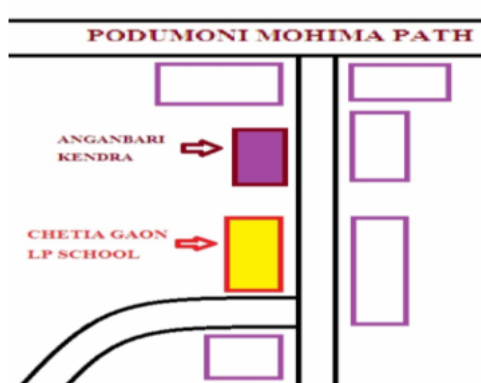

নিৰ্বাচক পঞ্জীয়ন বিষয়াৰ স্বাক্ষৰ

Nazri Naksha

Google Map View

Polling Station Building Front View

ভোটগ্ৰহন কেন্দ্ৰৰ সন্মুখৰ দৃশ্য

Cad View

Key MAP View

<p>1</p> <p>নাম : নন্দিনী গুপ্তা স্বামীৰ নাম : জিতুদেৱ চাহ ঘৰ নং : 0 বয়স : 24 লিঙ্গ : মহিলা</p> <p>HGC1249135</p> <p>ফটো উপলব্ধ</p>	<p>2</p> <p>নাম : বিনা বেগম পিতাৰ নাম : হামিদুৰ ৰহমান ঘৰ নং : 1 বয়স : 50 লিঙ্গ : মহিলা</p> <p>FJS1024573</p> <p>ফটো উপলব্ধ</p>	<p>3</p> <p>নাম : নেকিবুৰ ৰহমান পিতাৰ নাম : হামিদুৰ ৰহমান ঘৰ নং : 1 বয়স : 47 লিঙ্গ : পুৰুষ</p> <p>FJS1024584</p> <p>ফটো উপলব্ধ</p>
<p>4</p> <p>নাম : জন্টা খান পিতাৰ নাম : নেকিবুৰ ৰহমান ঘৰ নং : 1 বয়স : 30 লিঙ্গ : পুৰুষ</p> <p>FJS0232991</p> <p>ফটো উপলব্ধ</p>	<p>5</p> <p>নাম : মোজামিল হুছেইন পিতাৰ নাম : আয়নুদ্দিন আহমেদ ঘৰ নং : 2 বয়স : 75 লিঙ্গ : পুৰুষ</p> <p>FJS1024595</p> <p>ফটো উপলব্ধ</p>	<p>6</p> <p>নাম : ৰচিদা বেগম স্বামীৰ নাম : মোজামিল হুছেইন ঘৰ নং : 2 বয়স : 55 লিঙ্গ : মহিলা</p> <p>FJS1024608</p> <p>ফটো উপলব্ধ</p>
<p>7</p> <p>নাম : কৰিশা আফৰিন পিতাৰ নাম : মোজামিল হুছেইন ঘৰ নং : 2 বয়স : 26 লিঙ্গ : মহিলা</p> <p>FJS0384958</p> <p>ফটো উপলব্ধ</p>	<p>8</p> <p>নাম : তানজিনা আফ্ৰিন পিতাৰ নাম : মোজামিল হুছেইন ঘৰ নং : 2 বয়স : 22 লিঙ্গ : মহিলা</p> <p>GXO0093245</p> <p>ফটো উপলব্ধ</p>	<p>E 9</p> <p>নাম : মুজিবুদ্দিন আহমেদ পিতাৰ নাম : পুহাই আহমেদ ঘৰ নং : 3 বয়স : 75 লিঙ্গ : পুৰুষ</p> <p>FJS1024619</p> <p>ফটো উপলব্ধ</p>
<p>10</p> <p>নাম : গুলেজা বেগম স্বামীৰ নাম : মুজিবুদ্দিন আহমেদ ঘৰ নং : 3 বয়স : 65 লিঙ্গ : মহিলা</p> <p>FJS1024620</p> <p>ফটো উপলব্ধ</p>	<p>11</p> <p>নাম : নেকিবুৰ ৰহমান পিতাৰ নাম : মুজিবুদ্দিন আহমেদ ঘৰ নং : 3 বয়স : 52 লিঙ্গ : পুৰুষ</p> <p>FJS1024631</p> <p>ফটো উপলব্ধ</p>	<p>12</p> <p>নাম : মীনা বেগম স্বামীৰ নাম : নেকিবুৰ ৰহমান ঘৰ নং : 3 বয়স : 47 লিঙ্গ : মহিলা</p> <p>FJS1024653</p> <p>ফটো উপলব্ধ</p>
<p>13</p> <p>নাম : জিয়াউৰ ৰহমান পিতাৰ নাম : মুজিবুদ্দিন আহমেদ ঘৰ নং : 3 বয়স : 45 লিঙ্গ : পুৰুষ</p> <p>FJS1024664</p> <p>ফটো উপলব্ধ</p>	<p># 14</p> <p>নাম : এলিনা বেগম স্বামীৰ নাম : তাহিবুল ইছলাম ঘৰ নং : 3 বয়স : 44 লিঙ্গ : মহিলা</p> <p>FJS0008226</p> <p>ফটো উপলব্ধ</p>	<p>15</p> <p>নাম : আচিফা জাহান স্বামীৰ নাম : জিয়াউৰ ৰহমান ঘৰ নং : 3 বয়স : 38 লিঙ্গ : মহিলা</p> <p>FJS1024675</p> <p>ফটো উপলব্ধ</p>
<p>16</p> <p>নাম : চলমান নাদিম আলম পিতাৰ নাম : নাজিবুৰ ৰহমান ঘৰ নং : 3 বয়স : 20 লিঙ্গ : পুৰুষ</p> <p>GXO0132282</p> <p>ফটো উপলব্ধ</p>	<p>17</p> <p>নাম : জেতুকী খাটন স্বামীৰ নাম : ফাহিজুদ্দিন ৰহমান ঘৰ নং : 8 বয়স : 70 লিঙ্গ : মহিলা</p> <p>FJS1024697</p> <p>ফটো উপলব্ধ</p>	<p>18</p> <p>নাম : আক্ৰামুদ্দিন ৰহমান পিতাৰ নাম : ফাহিজুৰ ৰহমান ঘৰ নং : 8 বয়স : 46 লিঙ্গ : পুৰুষ</p> <p>FJS1024711</p> <p>ফটো উপলব্ধ</p>
<p>19</p> <p>নাম : চাহেবা বেগম স্বামীৰ নাম : আহকামুদ্দিন আহমেদ ঘৰ নং : 8 বয়স : 35 লিঙ্গ : মহিলা</p> <p>FJS1513435</p> <p>ফটো উপলব্ধ</p>	<p>20</p> <p>নাম : ফজিবতদ্দিন ৰহমান পিতাৰ নাম : ছেৰাজুদ্দিন ৰহমান ঘৰ নং : 5 বয়স : 77 লিঙ্গ : পুৰুষ</p> <p>FJS1024722</p> <p>ফটো উপলব্ধ</p>	<p>21</p> <p>নাম : আব্দুল চাতাৰ পিতাৰ নাম : আব্দুল আলী ঘৰ নং : 5 বয়স : 45 লিঙ্গ : পুৰুষ</p> <p>FJS0415679</p> <p>ফটো উপলব্ধ</p>
<p>22</p> <p>নাম : আমিৰুল ইছলাম পিতাৰ নাম : ফাজিবুদ্দিন ৰহমান ঘৰ নং : 5 বয়স : 43 লিঙ্গ : পুৰুষ</p> <p>FJS1024755</p> <p>ফটো উপলব্ধ</p>	<p>23</p> <p>নাম : মিনা খাতুন পিতাৰ নাম : ফাজিবুদ্দিন ৰহমান ঘৰ নং : 5 বয়স : 39 লিঙ্গ : মহিলা</p> <p>FJS1024777</p> <p>ফটো উপলব্ধ</p>	<p>24</p> <p>নাম : পপি বেগম স্বামীৰ নাম : আমিৰুল ইছলাম ঘৰ নং : 5 বয়স : 39 লিঙ্গ : মহিলা</p> <p>FJS0149872</p> <p>ফটো উপলব্ধ</p>
<p>25</p> <p>নাম : মমতা ইয়াছমিন পিতাৰ নাম : আব্দুল চাতাৰ ঘৰ নং : 5 বয়স : 25 লিঙ্গ : মহিলা</p> <p>FJS0377317</p> <p>ফটো উপলব্ধ</p>	<p>26</p> <p>নাম : পপি চুলতানা পিতাৰ নাম : ফাজিবতদ্দিন আহমেদ ঘৰ নং : 5ক বয়স : 31 লিঙ্গ : মহিলা</p> <p>FJS0149484</p> <p>ফটো উপলব্ধ</p>	<p>27</p> <p>নাম : মুস্তাফিজুৰ ৰহমান পিতাৰ নাম : মতিউৰ ৰহমান ঘৰ নং : 5ক বয়স : 27 লিঙ্গ : পুৰুষ</p> <p>FJS0266270</p> <p>ফটো উপলব্ধ</p>
<p>28</p> <p>নাম : মতিউৰ ৰহমান পিতাৰ নাম : আজিজুৰ ৰহমান ঘৰ নং : 5ক বয়স : 57 লিঙ্গ : পুৰুষ</p> <p>FJS1024802</p> <p>ফটো উপলব্ধ</p>	<p>29</p> <p>নাম : ওজোদা বেগম স্বামীৰ নাম : মতিউৰ ৰহমান ঘৰ নং : 5ক বয়স : 47 লিঙ্গ : মহিলা</p> <p>FJS1024799</p> <p>ফটো উপলব্ধ</p>	<p>30</p> <p>নাম : আজিজুৰ ৰহমান পিতাৰ নাম : পুহাই ৰহমান ঘৰ নং : 9 বয়স : 90 লিঙ্গ : পুৰুষ</p> <p>FJS1024813</p> <p>ফটো উপলব্ধ</p>