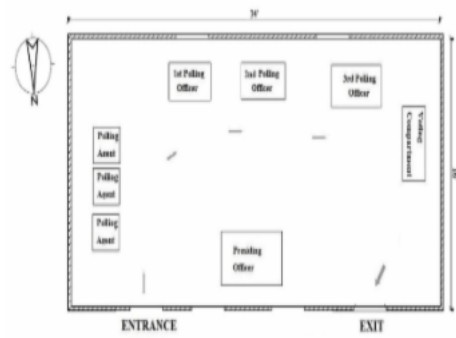

নিৰ্বাচক পঞ্জীয়ন বিষয়াৰ স্বাক্ষৰ

Nazri Naksha

Google Map View

Polling Station Building Front View

ভোটগ্ৰহন কেন্দ্ৰৰ সন্মুখৰ দৃশ্য

Cad View

Key MAP View

1 নাম : লক্ষ্মী বৰা স্বামীৰ নাম : পুতুল বৰা ঘৰ নং : ০১ বয়স : 45 লিঙ্গ : মহিলা	FJS0549378 ফটো উপলব্ধ	2 নাম : গীতা বৰঠাকুৰ পিতাৰ নাম : তৰুন বৰঠাকুৰ ঘৰ নং : ৪ ক বয়স : 40 লিঙ্গ : মহিলা	FJS1011616 ফটো উপলব্ধ	3 নাম : অশোক বসুমতাৰী পিতাৰ নাম : গজেন্দ্ৰ বসুমতাৰী ঘৰ নং : 10 বয়স : 47 লিঙ্গ : পুৰুষ	FJS0000455 ফটো উপলব্ধ
4 নাম : মীৰা বসুমতাৰী স্বামীৰ নাম : অশোক বসুমতাৰী ঘৰ নং : 10 বয়স : 39 লিঙ্গ : মহিলা	FJS0000489 ফটো উপলব্ধ	5 নাম : গীতাতী দেৱী স্বামীৰ নাম : বিচিত্ৰ কুমাৰ শৰ্মা ঘৰ নং : ১৫গ বয়স : 38 লিঙ্গ : মহিলা	FJS0137877 ফটো উপলব্ধ	6 নাম : বিজয় ৰাজখোৱা পিতাৰ নাম : দেৱাই ৰাজখোৱা ঘৰ নং : ২০ বয়স : 34 লিঙ্গ : পুৰুষ	FJS0159699 ফটো উপলব্ধ
7 নাম : দিপালী ৰাজখোৱা স্বামীৰ নাম : বিজয় ৰাজখোৱা ঘৰ নং : ২০ বয়স : 31 লিঙ্গ : মহিলা	FJS0159798 ফটো উপলব্ধ	8 নাম : তৃষ্ণা দত্ত স্বামীৰ নাম : বিৰাজ দত্ত ঘৰ নং : ২১ বয়স : 37 লিঙ্গ : মহিলা	FJS0163089 ফটো উপলব্ধ	9 নাম : পাপুলি দত্ত স্বামীৰ নাম : পংকজ দত্ত ঘৰ নং : ২১ বয়স : 31 লিঙ্গ : মহিলা	FJS0163295 ফটো উপলব্ধ
10 নাম : অৰ্চনা বৰঠাকুৰ স্বামীৰ নাম : শংকুৰ শাণ্ডিল্য ঘৰ নং : ২২ বয়স : 31 লিঙ্গ : মহিলা	FJS0134411 ফটো উপলব্ধ	11 নাম : বিতপন বৰঠাকুৰ পিতাৰ নাম : পুষ্প কান্ত বৰঠাকুৰ ঘৰ নং : ২৬ বয়স : 35 লিঙ্গ : পুৰুষ	FJS1011581 ফটো উপলব্ধ	12 নাম : মনিষা কলিতা মাতৃৰ নাম : কল্পনা কলিতা ঘৰ নং : ২৯ বয়স : 25 লিঙ্গ : মহিলা	FJS0535765 ফটো উপলব্ধ
13 নাম : অৰ্চনা বৰঠাকুৰ শান্দিল্য স্বামীৰ নাম : শংকুৰ বৰঠাকুৰ ঘৰ নং : ৩০৯ বয়স : 30 লিঙ্গ : মহিলা	FJS0186676 ফটো উপলব্ধ	14 নাম : দীপামণি দত্ত স্বামীৰ নাম : পাপু দত্ত ঘৰ নং : ৩৫ বয়স : 32 লিঙ্গ : মহিলা	FJS1011672 ফটো উপলব্ধ	15 নাম : নিখিল দত্ত পিতাৰ নাম : গনেশ দত্ত ঘৰ নং : ৪৪ বয়স : 36 লিঙ্গ : পুৰুষ	FJS1011865 ফটো উপলব্ধ
16 নাম : পৰিমনি দত্ত পিতাৰ নাম : অকনমান দত্ত ঘৰ নং : 58 বয়স : 19 লিঙ্গ : মহিলা	GXO0108183 ফটো উপলব্ধ	17 নাম : অংকুৰ শান্দিল্য পিতাৰ নাম : ৰবীন শৰ্মা ঘৰ নং : ৬৩ বয়স : 28 লিঙ্গ : পুৰুষ	FJS0223099 ফটো উপলব্ধ	18 নাম : মিনাক্ষী বৰা দত্ত স্বামীৰ নাম : দেৱপ্ৰতিম দত্ত ঘৰ নং : ৪১ বয়স : 27 লিঙ্গ : মহিলা	GXO0052910 ফটো উপলব্ধ
19 নাম : প্ৰিয়ম জ্যোতি দত্ত পিতাৰ নাম : নিমল দত্ত ঘৰ নং : ৮৮ বয়স : 22 লিঙ্গ : পুৰুষ	FJS0537076 ফটো উপলব্ধ	20 নাম : বিচিত্ৰ কুমাৰ শৰ্মা পিতাৰ নাম : পিডমেশ্বৰ শৰ্মা ঘৰ নং : ১০৩ বয়স : 56 লিঙ্গ : পুৰুষ	FJS0115626 ফটো উপলব্ধ	21 নাম : প্ৰানজীত দত্ত পিতাৰ নাম : প্ৰদীপ দত্ত ঘৰ নং : ১২৬ বয়স : 23 লিঙ্গ : পুৰুষ	FJS0462119 ফটো উপলব্ধ
22 নাম : চুন বাউৰী পিতাৰ নাম : দিপু বাউৰী ঘৰ নং : ১২৮ বয়স : 28 লিঙ্গ : মহিলা	FJS0315341 ফটো উপলব্ধ	23 নাম : তৰনী হাজৰীকা স্বামীৰ নাম : বানেশ্বৰ হাজৰীকা ঘৰ নং : 146 বয়স : 70 লিঙ্গ : মহিলা	FJS1011445 ফটো উপলব্ধ	24 নাম : ৰেবকান্ত হাজৰীকা পিতাৰ নাম : বানেশ্বৰ হাজৰীকা ঘৰ নং : 146 বয়স : 55 লিঙ্গ : পুৰুষ	FJS1011456 ফটো উপলব্ধ
25 নাম : ৰিণা হাজৰীকা স্বামীৰ নাম : ৰেবকান্ত হাজৰীকা ঘৰ নং : ১৪৬ ক বয়স : 55 লিঙ্গ : মহিলা	FJS0266205 ফটো উপলব্ধ	26 নাম : সোমা ঘোষ স্বামীৰ নাম : গৌৰব ঘোষ ঘৰ নং : ১৪৮ বয়স : 40 লিঙ্গ : মহিলা	FJS0462358 ফটো উপলব্ধ	27 নাম : গৌৰম ঘোষ পিতাৰ নাম : গণেশ ঘোষ ঘৰ নং : ১৪৮ গ বয়স : 31 লিঙ্গ : পুৰুষ	FJS0466821 ফটো উপলব্ধ
28 নাম : মনি দেৱী স্বামীৰ নাম : বিনন্দ শৰ্মা ঘৰ নং : ১৭৯ বয়স : 56 লিঙ্গ : মহিলা	FJS0293001 ফটো উপলব্ধ	29 নাম : অৰূপ কুমাৰ ঘোষ পিতাৰ নাম : কানাইলাল ঘোষ ঘৰ নং : ২৯৭ বয়স : 62 লিঙ্গ : পুৰুষ	FJS1004597 ফটো উপলব্ধ	30 নাম : ৰীনা ঘোষ স্বামীৰ নাম : অশোক ঘোষ ঘৰ নং : ২৯৭ বয়স : 58 লিঙ্গ : মহিলা	FJS1004575 ফটো উপলব্ধ