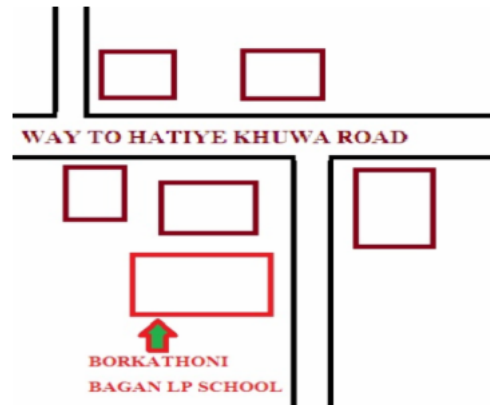

নিৰ্বাচক পঞ্জীয়ন বিষয়াৰ স্বাক্ষৰ

Nazri Naksha

Google Map View

Polling Station Building Front View

ভোটগ্ৰহন কেন্দ্ৰৰ সন্মুখৰ দৃশ্য

Cad View

Key MAP View

1 নাম : পল্লবী কলিতা স্বামীৰ নাম : বিপুল কলিতা ঘৰ নং : 00 বয়স : 35 লিঙ্গ : মহিলা	FJS0086058 ফটো উপলব্ধ	2 নাম : মনোজ শ্ৰেণী পিতাৰ নাম : শ্ৰীবীন মেধী ঘৰ নং : 11 বয়স : 28 লিঙ্গ : পুৰুষ	FJS0155317 ফটো উপলব্ধ	3 নাম : বেবী ত্ৰালীকী স্বামীৰ নাম : ৰামপ্ৰকাশ বালিকী ঘৰ নং : 08 বয়স : 43 লিঙ্গ : মহিলা	FJS0193185 ফটো উপলব্ধ
4 নাম : নিজমনি কলিতা স্বামীৰ নাম : পবন কলিতা ঘৰ নং : ৫০৯ বয়স : 32 লিঙ্গ : মহিলা	FJS0291567 ফটো উপলব্ধ	5 নাম : প্ৰভাতী বৰা পিতাৰ নাম : জগদীশ সোণাৰ ঘৰ নং : 113 বয়স : 25 লিঙ্গ : মহিলা	FJS4957072 ফটো উপলব্ধ	6 নাম : ৰুপম বৰা পিতাৰ নাম : পুতুল বৰা ঘৰ নং : 297 বয়স : 30 লিঙ্গ : পুৰুষ	FJS0216556 ফটো উপলব্ধ
7 নাম : বিতোপন বৰা পিতাৰ নাম : ৰোমেশ্বৰ বৰা ঘৰ নং : 466 বয়স : 24 লিঙ্গ : পুৰুষ	FJS4949707 ফটো উপলব্ধ	8 নাম : অপৰাজিতা বৰা পিতাৰ নাম : চুকুৰ দুচাদ ঘৰ নং : ৪৬৭ খ বয়স : 28 লিঙ্গ : মহিলা	FJS0378018 ফটো উপলব্ধ	9 নাম : মনু দুচাদ পিতাৰ নাম : চুকুৰ দুচাদ ঘৰ নং : ৪৬৭ খ বয়স : 24 লিঙ্গ : পুৰুষ	FJS0382432 ফটো উপলব্ধ
10 নাম : চুকুৰ দুচাদ পিতাৰ নাম : হিমধৰ দুচাদ ঘৰ নং : ৪৬৭খ বয়স : 65 লিঙ্গ : পুৰুষ	FJS1014579 ফটো উপলব্ধ	11 নাম : ভাৰতী বৰা পিতাৰ নাম : হিমধৰ বৰা ঘৰ নং : ৪৬৭খ বয়স : 52 লিঙ্গ : মহিলা	FJS1014568 ফটো উপলব্ধ	12 নাম : মামণি বৰা স্বামীৰ নাম : ভোলা বৰা ঘৰ নং : ৪৬৮ বয়স : 55 লিঙ্গ : মহিলা	FJS1014591 ফটো উপলব্ধ
13 নাম : বন্তী বৰুৱা বৰা স্বামীৰ নাম : ৰবীন বৰা ঘৰ নং : ৪৬৮ বয়স : 45 লিঙ্গ : মহিলা	FJS0234112 ফটো উপলব্ধ	14 নাম : ৰবীন বৰা পিতাৰ নাম : হিমধৰ বৰা ঘৰ নং : ৪৬৮ বয়স : 44 লিঙ্গ : পুৰুষ	FJS1014604 ফটো উপলব্ধ	15 নাম : বিছামনি বৰা পিতাৰ নাম : ভোলা বৰা ঘৰ নং : ৪৬৮ বয়স : 31 লিঙ্গ : মহিলা	FJS0287029 ফটো উপলব্ধ
16 নাম : ৰূপালি বৰা পিতাৰ নাম : ভুবন বৰা ঘৰ নং : ৪৬৯ বয়স : 48 লিঙ্গ : মহিলা	FJS1014637 ফটো উপলব্ধ	17 নাম : সোন্দিৰ বৰা পিতাৰ নাম : ভুবন বৰা ঘৰ নং : ৪৬৯ বয়স : 42 লিঙ্গ : পুৰুষ	FJS1014659 ফটো উপলব্ধ	18 নাম : নীলমণি বৰা পিতাৰ নাম : কেশৱ বৰা ঘৰ নং : ৪৭০ বয়স : 57 লিঙ্গ : পুৰুষ	FJS1014682 ফটো উপলব্ধ
19 নাম : দীপক বৰা পিতাৰ নাম : কেশৱ বৰা ঘৰ নং : ৪৭০ বয়স : 56 লিঙ্গ : পুৰুষ	FJS1014693 ফটো উপলব্ধ	20 নাম : মীৰা বৰগোহাঁই বৰা স্বামীৰ নাম : নীলমণি বৰা ঘৰ নং : ৪৭০ বয়স : 56 লিঙ্গ : মহিলা	FJS1014706 ফটো উপলব্ধ	21 নাম : অৰ্চনা কুছাৰী পিতাৰ নাম : নীলমণি বৰা ঘৰ নং : ৪৭০ বয়স : 22 লিঙ্গ : মহিলা	FJS0515296 ফটো উপলব্ধ
22 নাম : দগু বৰা পিতাৰ নাম : পদ্মকান্ত বৰা ঘৰ নং : ৪৭১ বয়স : 82 লিঙ্গ : পুৰুষ	FJS1014728 ফটো উপলব্ধ	23 নাম : অঞ্জলী বৰা স্বামীৰ নাম : দগু বৰা ঘৰ নং : ৪৭১ বয়স : 60 লিঙ্গ : মহিলা	FJS1014739 ফটো উপলব্ধ	24 নাম : বোধেশ্বৰ বৰা পিতাৰ নাম : সৰুকণ বৰা ঘৰ নং : 472 বয়স : 69 লিঙ্গ : পুৰুষ	FJS0209627 ফটো উপলব্ধ
25 নাম : প্ৰমিলা বৰা স্বামীৰ নাম : অনন্ত বৰা ঘৰ নং : 472 বয়স : 65 লিঙ্গ : মহিলা	FJS1014773 ফটো উপলব্ধ	26 নাম : সমীৰ বৰা পিতাৰ নাম : দেবেন বৰা ঘৰ নং : 472 বয়স : 55 লিঙ্গ : পুৰুষ	FJS1014820 ফটো উপলব্ধ	27 নাম : কল্পনা বৰা স্বামীৰ নাম : বোধেশ্বৰ বৰা ঘৰ নং : 472 বয়স : 55 লিঙ্গ : মহিলা	FJS0209635 ফটো উপলব্ধ
28 নাম : ৰঞ্জিত বৰা পিতাৰ নাম : অনন্ত বৰা ঘৰ নং : 472 বয়স : 41 লিঙ্গ : পুৰুষ	FJS1014842 ফটো উপলব্ধ	29 নাম : ৰীমা বৰা পিতাৰ নাম : অনন্ত বৰা ঘৰ নং : 472 বয়স : 35 লিঙ্গ : মহিলা	FJS1022055 ফটো উপলব্ধ	30 নাম : যতিন বৰা পিতাৰ নাম : দেউৰাম বৰা ঘৰ নং : ৪৭৩ বয়স : 70 লিঙ্গ : পুৰুষ	FJS1014853 ফটো উপলব্ধ