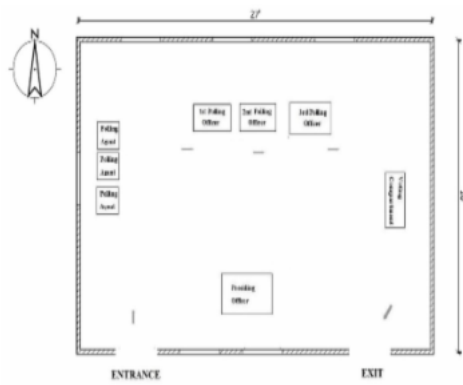

নিৰ্বাচক পঞ্জীয়ন বিষয়াৰ স্বাক্ষৰ

Nazri Naksha

Google Map View

Polling Station Building Front View

ভোটগ্ৰহন কেন্দ্ৰৰ সন্মুখৰ দৃশ্য

Cad View

Key MAP View

1 নাম : আতিকুৰ ৰহমান পিতাৰ নাম: মিৰাজুল হক ঘৰ নং : 00 বয়স : 22 লিঙ্গ : পুৰুষ	GXO0111989 ফটো উপলব্ধ	2 নাম : আতিকুৰ ৰহমান পিতাৰ নাম: মিৰাজুল হক ঘৰ নং : 0 বয়স : 22 লিঙ্গ : পুৰুষ	GXO0112045 ফটো উপলব্ধ	3 নাম : সুৰেন্দ্ৰ নাথ তামুলী পিতাৰ নাম: সৰুৰাম তামুলী ঘৰ নং : ৩৬ বয়স : 77 লিঙ্গ : পুৰুষ	FJS1035912 ফটো উপলব্ধ
4 নাম : নিৰু বৰা তামুলী স্বামীৰ নাম: সুৰেন্দ্ৰ নাথ তামুলী ঘৰ নং : ৩৬ বয়স : 68 লিঙ্গ : মহিলা	FJS1035923 ফটো উপলব্ধ	5 নাম : বিক্রম কুমাৰ ভাগৱতী পিতাৰ নাম: সুৰেন্দ্ৰ নাথ তামুলী ঘৰ নং : ৩৬ বয়স : 40 লিঙ্গ : পুৰুষ	FJS1035934 ফটো উপলব্ধ	6 নাম : মিনাক্ষী ভাগৱতী পিতাৰ নাম: সুৰেন্দ্ৰনাথ তামুলী ঘৰ নং : ৩৬ বয়স : 38 লিঙ্গ : মহিলা	FJS1035945 ফটো উপলব্ধ
7 নাম : নুপেন তামুলী পিতাৰ নাম: সৰুৰাম তামুলী ঘৰ নং : ৩৭ বয়স : 56 লিঙ্গ : পুৰুষ	FJS1035956 ফটো উপলব্ধ	8 নাম : পুতু তামুলী স্বামীৰ নাম: নুপেন তামুলী ঘৰ নং : ৩৭ বয়স : 45 লিঙ্গ : মহিলা	FJS1035967 ফটো উপলব্ধ	9 নাম : ঋতুৰাজ বৰতামুলী পিতাৰ নাম: নুপেন বৰতামুলী ঘৰ নং : ৩৭ বয়স : 26 লিঙ্গ : পুৰুষ	FJS0220814 ফটো উপলব্ধ
10 নাম : সঙ্গীতা দাস তামুলি স্বামীৰ নাম: ঋতুৰাজ তামুলি ঘৰ নং : ৩৭ বয়স : 24 লিঙ্গ : মহিলা	FJS0448407 ফটো উপলব্ধ	11 নাম : পুতলী তামুলী স্বামীৰ নাম: মনিৰাম তামুলী ঘৰ নং : ৩৮ বয়স : 75 লিঙ্গ : মহিলা	FJS1035978 ফটো উপলব্ধ	12 নাম : জিতু বৰতামুলী পিতাৰ নাম: মনিৰাম বৰতামুলী ঘৰ নং : ৩৮ বয়স : 47 লিঙ্গ : পুৰুষ	FJS1035990 ফটো উপলব্ধ
13 নাম : নিতু বৰতামুলী পিতাৰ নাম: মনিৰাম বৰতামুলী ঘৰ নং : ৩৮ বয়স : 44 লিঙ্গ : পুৰুষ	FJS1036006 ফটো উপলব্ধ	14 নাম : অৰিনাশ বৰতামুলী পিতাৰ নাম: মনিৰাম তামুলী ঘৰ নং : ৩৮ বয়স : 42 লিঙ্গ : পুৰুষ	FJS1036017 ফটো উপলব্ধ	15 নাম : মুণিণ বৰতামুলী পিতাৰ নাম: মনিৰাম বৰতামুলী ঘৰ নং : ৩৮ বয়স : 37 লিঙ্গ : পুৰুষ	FJS1035989 ফটো উপলব্ধ
16 নাম : জান হাজৰীকা স্বামীৰ নাম: নিতু বৰতামুলী ঘৰ নং : ৩৮ বয়স : 34 লিঙ্গ : মহিলা	FJS0199059 ফটো উপলব্ধ	17 নাম : ৰূপালী বৰা বৰতামুলী স্বামীৰ নাম: মুনিণ বৰতামুলী ঘৰ নং : ৩৮ বয়স : 30 লিঙ্গ : মহিলা	FJS0074096 ফটো উপলব্ধ	# 18 নাম : জিত্তি বৰতামুলী স্বামীৰ নাম: জিতু বৰতামুলী ঘৰ নং : ৩৮ বয়স : 29 লিঙ্গ : মহিলা	FJS0199406 ফটো উপলব্ধ
19 নাম : লারন্য তামুলী স্বামীৰ নাম: ভৰমি তামুলী ঘৰ নং : ৩৯ বয়স : 68 লিঙ্গ : মহিলা	FJS1036039 ফটো উপলব্ধ	20 নাম : গগন হাজৰিকা পিতাৰ নাম: দেহিৰাম হাজৰিকা ঘৰ নং : 8০ বয়স : 60 লিঙ্গ : পুৰুষ	FJS1036051 ফটো উপলব্ধ	21 নাম : নিৰঞ্জন হাজৰিকা পিতাৰ নাম: দেহিৰাম হাজৰিকা ঘৰ নং : 8০ বয়স : 48 লিঙ্গ : পুৰুষ	FJS1036073 ফটো উপলব্ধ
22 নাম : ববিতা হাজৰীকা স্বামীৰ নাম: গগন হাজৰীকা ঘৰ নং : 8০ বয়স : 47 লিঙ্গ : মহিলা	FJS0444240 ফটো উপলব্ধ	23 নাম : প্লাবিতা নেওঁগ হাজৰীকা স্বামীৰ নাম: নিৰঞ্জন হাজৰীকা ঘৰ নং : 8০ বয়স : 46 লিঙ্গ : মহিলা	FJS0008378 ফটো উপলব্ধ	24 নাম : ৰূপালীমা হাজৰিকা পিতাৰ নাম: গগণ হাজৰিকা ঘৰ নং : 8০ বয়স : 27 লিঙ্গ : মহিলা	FJS0276154 ফটো উপলব্ধ
25 নাম : মৃদুগাঙ্গী হাজৰিকা পিতাৰ নাম: নিৰঞ্জন হাজৰিকা ঘৰ নং : 40 বয়স : 19 লিঙ্গ : মহিলা	GXO0131060 ফটো উপলব্ধ	26 নাম : নোগেন্দ্ৰ শইকীয়া পিতাৰ নাম: বাপু শইকীয়া ঘৰ নং : 8২ বয়স : 73 লিঙ্গ : পুৰুষ	FJS1036084 ফটো উপলব্ধ	27 নাম : তগৰী হাজৰীকা স্বামীৰ নাম: নগেন শইকীয়া ঘৰ নং : 8২ বয়স : 68 লিঙ্গ : মহিলা	FJS1036095 ফটো উপলব্ধ
28 নাম : ৰাজেশ শইকীয়া পিতাৰ নাম: নগেন শইকীয়া ঘৰ নং : 8২ বয়স : 44 লিঙ্গ : পুৰুষ	FJS1036108 ফটো উপলব্ধ	29 নাম : ৰাজেশ শইকীয়া পিতাৰ নাম: নগেন শইকীয়া ঘৰ নং : 8২ বয়স : 40 লিঙ্গ : পুৰুষ	FJS1036119 ফটো উপলব্ধ	30 নাম : নিহাৰ জ্যোতি ভূঞা স্বামীৰ নাম: ৰাজেশ শইকীয়া ঘৰ নং : 8২ বয়স : 40 লিঙ্গ : মহিলা	FJS0204677 ফটো উপলব্ধ