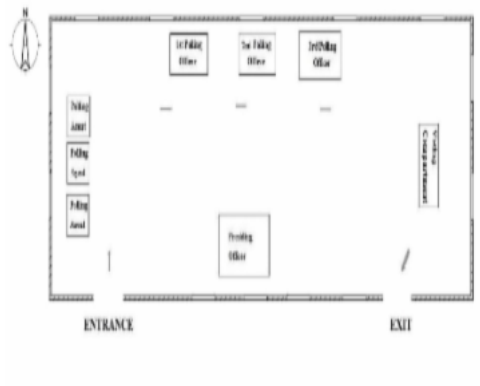

নিৰ্বাচক পঞ্জীয়ন বিষয়াৰ স্বাক্ষৰ

Nazri Naksha

Google Map View

Polling Station Building Front View

ভোটগ্ৰহন কেন্দ্ৰৰ সন্মুখৰ দৃশ্য

Cad View

Key MAP View

<p>S 1 FJS0377176</p> <p>নাম : জোনালী বৰা পিতাৰ নাম: বেনুধৰ বৰা ঘৰ নং : 74 বয়স : 25 লিঙ্গ : মহিলা</p> <p>ফটো উপলব্ধ</p>	<p>S 2 FJS0392282</p> <p>নাম : কল্পনা বৰুৱা স্বামীৰ নাম: কেশৱ দাস ঘৰ নং : 59 বয়স : 41 লিঙ্গ : মহিলা</p> <p>ফটো উপলব্ধ</p>	<p>S 3 FJS0354274</p> <p>নাম : পল্লবি তাঁতী পিতাৰ নাম: কাতিক তাঁতী ঘৰ নং : 124 বয়স : 31 লিঙ্গ : মহিলা</p> <p>ফটো উপলব্ধ</p>
<p>4 FJS0211664</p> <p>নাম : ৰবিতা দাস স্বামীৰ নাম: দেৱাজিত দাস ঘৰ নং : 137 বয়স : 27 লিঙ্গ : মহিলা</p> <p>ফটো উপলব্ধ</p>	<p>5 FJS0244574</p> <p>নাম : ৰুমীজা বেগম পিতাৰ নাম: চামচুল হুছেইন ঘৰ নং : 164 বয়স : 31 লিঙ্গ : মহিলা</p> <p>ফটো উপলব্ধ</p>	<p>S 6 GXO0070730</p> <p>নাম : কৰিশা বেগম স্বামীৰ নাম: আব্দুল গাফাৰ ঘৰ নং : 981 বয়স : 31 লিঙ্গ : মহিলা</p> <p>ফটো উপলব্ধ</p>
<p>7 FJS0452771</p> <p>নাম : তছলিমা বেগম পিতাৰ নাম: ইদুল আলি ঘৰ নং : 955 বয়স : 26 লিঙ্গ : মহিলা</p> <p>ফটো উপলব্ধ</p>	<p>8 FJS0503755</p> <p>নাম : সিদ্ধাথ দাস পিতাৰ নাম: বুবুল দাস ঘৰ নং : 995 বয়স : 24 লিঙ্গ : পুৰুষ</p> <p>ফটো উপলব্ধ</p>	<p>9 FJS0445585</p> <p>নাম : মালবিকা দাস স্বামীৰ নাম: মনোজ দাস ঘৰ নং : 931 বয়স : 25 লিঙ্গ : মহিলা</p> <p>ফটো উপলব্ধ</p>
<p>10 FJS0452714</p> <p>নাম : ফাৰবিন বেগম স্বামীৰ নাম: আনিচুৰ ৰহমান ঘৰ নং : 829 বয়স : 29 লিঙ্গ : মহিলা</p> <p>ফটো উপলব্ধ</p>	<p>11 FJS0452664</p> <p>নাম : হাফিজুৰ ৰহমান পিতাৰ নাম: মুহিবুল হুছেইন ঘৰ নং : 829 বয়স : 25 লিঙ্গ : পুৰুষ</p> <p>ফটো উপলব্ধ</p>	<p>12 FJS0452821</p> <p>নাম : জেচমিন বেগম পিতাৰ নাম: নাছিবতদ্দিন আহমেদ ঘৰ নং : 889ক বয়স : 34 লিঙ্গ : পুৰুষ</p> <p>ফটো উপলব্ধ</p>
<p>13 FJS0445551</p> <p>নাম : নাছিবতদ্দিন আহমেদ পিতাৰ নাম: আব্দুল মালেক আলি ঘৰ নং : 889ক বয়স : 34 লিঙ্গ : পুৰুষ</p> <p>ফটো উপলব্ধ</p>	<p>14 FJS0452946</p> <p>নাম : কেশৱ দাস পিতাৰ নাম: বিৰেন দাস ঘৰ নং : 862 বয়স : 23 লিঙ্গ : পুৰুষ</p> <p>ফটো উপলব্ধ</p>	<p>15 FJS1100001</p> <p>নাম : ফজিবতদ্দিন আহমদ পিতাৰ নাম: চিজাৰত আহমদ ঘৰ নং : 863 বয়স : 75 লিঙ্গ : পুৰুষ</p> <p>ফটো উপলব্ধ</p>
<p>16 FJS1100012</p> <p>নাম : খাতিবন নিচা স্বামীৰ নাম: ফজিবতদ্দিন আহমদ ঘৰ নং : 863 বয়স : 60 লিঙ্গ : মহিলা</p> <p>ফটো উপলব্ধ</p>	<p>17 FJS1100023</p> <p>নাম : ওয়াহিদুৰ ৰহমান পিতাৰ নাম: ফজিবতদ্দিন আহমদ ঘৰ নং : 863 বয়স : 43 লিঙ্গ : পুৰুষ</p> <p>ফটো উপলব্ধ</p>	<p>18 FJS1100034</p> <p>নাম : ৰশ্মিনা বেগম স্বামীৰ নাম: ওয়াহিদুৰ ৰহমান ঘৰ নং : 863 বয়স : 38 লিঙ্গ : মহিলা</p> <p>ফটো উপলব্ধ</p>
<p>19 FJS1100056</p> <p>নাম : তাজিদ্দিন আহমদ পিতাৰ নাম: ফজিবত আহমদ ঘৰ নং : 863 বয়স : 38 লিঙ্গ : পুৰুষ</p> <p>ফটো উপলব্ধ</p>	<p>20 GXO0087460</p> <p>নাম : আফৰিন চুলতানা পিতাৰ নাম: ওয়াহিদুৰ ৰহমান ঘৰ নং : 463 বয়স : 20 লিঙ্গ : মহিলা</p> <p>ফটো উপলব্ধ</p>	<p>21 FJS1100067</p> <p>নাম : বাছিবতদ্দিন আহমদ পিতাৰ নাম: বদৰতদ্দিন আহমদ ঘৰ নং : 868 বয়স : 62 লিঙ্গ : পুৰুষ</p> <p>ফটো উপলব্ধ</p>
<p>22 FJS1100089</p> <p>নাম : ৰুমা বেগম পিতাৰ নাম: বাছিবতদ্দিন আহমদ ঘৰ নং : 868 বয়স : 40 লিঙ্গ : মহিলা</p> <p>ফটো উপলব্ধ</p>	<p>23 FJS0286849</p> <p>নাম : আব্দুল মান্নান পিতাৰ নাম: বাছিবতদ্দিন আহমদ ঘৰ নং : 868 বয়স : 37 লিঙ্গ : পুৰুষ</p> <p>ফটো উপলব্ধ</p>	<p>24 FJS0286856</p> <p>নাম : মস্তাক আহমদ পিতাৰ নাম: বাছিবতদ্দিন আহমদ ঘৰ নং : 868 বয়স : 37 লিঙ্গ : পুৰুষ</p> <p>ফটো উপলব্ধ</p>
<p>25 FJS1507659</p> <p>নাম : অঞ্জু বেগম স্বামীৰ নাম: মস্তাক আলি ঘৰ নং : 868 বয়স : 33 লিঙ্গ : মহিলা</p> <p>ফটো উপলব্ধ</p>	<p>26 FJS1507660</p> <p>নাম : আৰিফা বেগম স্বামীৰ নাম: আব্দুল মান্নান ঘৰ নং : 868 বয়স : 33 লিঙ্গ : মহিলা</p> <p>ফটো উপলব্ধ</p>	<p>27 FJS1100125</p> <p>নাম : আবুল হুছেইন পিতাৰ নাম: বদৰতদ্দিন হুছেইন ঘৰ নং : 866 বয়স : 50 লিঙ্গ : পুৰুষ</p> <p>ফটো উপলব্ধ</p>
<p>28 FJS1100136</p> <p>নাম : ৰাবিয়া খাতুন স্বামীৰ নাম: আবুল হুছেইন ঘৰ নং : 866 বয়স : 45 লিঙ্গ : মহিলা</p> <p>ফটো উপলব্ধ</p>	<p>29 FJS0508861</p> <p>নাম : আজাহাৰ আলী পিতাৰ নাম: আবুল হুছেইন ঘৰ নং : 866 বয়স : 23 লিঙ্গ : পুৰুষ</p> <p>ফটো উপলব্ধ</p>	<p>30 FJS1100158</p> <p>নাম : চেনিমাঈ খাতুন স্বামীৰ নাম: আলীমতদ্দিন আহমদ ঘৰ নং : 868 বয়স : 70 লিঙ্গ : মহিলা</p> <p>ফটো উপলব্ধ</p>