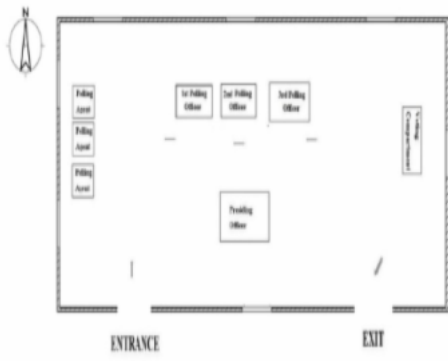

নিৰ্বাচক পঞ্জীয়ন বিষয়াৰ স্বাক্ষৰ

Nazri Naksha

Google Map View

Polling Station Building Front View

ভোটগ্ৰহন কেন্দ্ৰৰ সন্মুখৰ দৃশ্য

Cad View

Key MAP View

1 নাম : মিন শৰ্মা স্বামীৰ নাম: বাৰেন শৰ্মা ঘৰ নং : ১ বয়স : 65 লিঙ্গ : মহিলা	FJS1074573 ফটো উপলব্ধ	2 নাম : নিতুল শৰ্মা পিতাৰ নাম: বিৰেন শৰ্মা ঘৰ নং : ১ বয়স : 41 লিঙ্গ : পুৰুষ	FJS1074584 ফটো উপলব্ধ	3 নাম : বিতপন শৰ্মা পিতাৰ নাম: বাৰেন শৰ্মা ঘৰ নং : ১ বয়স : 38 লিঙ্গ : পুৰুষ	FJS1074595 ফটো উপলব্ধ
4 নাম : বজত চন্দ্ৰ বৰা পিতাৰ নাম: গুনিদ্ৰ নাথ বৰা ঘৰ নং : ১ক বয়স : 59 লিঙ্গ : পুৰুষ	FJS0244707 ফটো উপলব্ধ	5 নাম : বুপমনি বৰা স্বামীৰ নাম: বজত চন্দ্ৰ বৰা ঘৰ নং : ১ক বয়স : 55 লিঙ্গ : মহিলা	FJS0150334 ফটো উপলব্ধ	6 নাম : মেঘালী বৰা পিতাৰ নাম: বজত চন্দ্ৰ বৰা ঘৰ নং : ১ক বয়স : 39 লিঙ্গ : মহিলা	FJS0150953 ফটো উপলব্ধ
7 নাম : দেৱাস্ত তামুলী পিতাৰ নাম: বেনুধৰ তামুলী ঘৰ নং : ১ক বয়স : 30 লিঙ্গ : পুৰুষ	FJS0113167 ফটো উপলব্ধ	8 নাম : বেনুধৰ তামুলী পিতাৰ নাম: খগেশ্বৰ তামুলী ঘৰ নং : ১ক বয়স : 72 লিঙ্গ : পুৰুষ	FJS1074608 ফটো উপলব্ধ	9 নাম : অঞ্জনা তামুলী স্বামীৰ নাম: বেনুধৰ তামুলী ঘৰ নং : ১ক বয়স : 66 লিঙ্গ : মহিলা	FJS1074619 ফটো উপলব্ধ
10 নাম : পিংকিমনি তামুলী পিতাৰ নাম: বেনুধৰ তামুলী ঘৰ নং : ১ক বয়স : 38 লিঙ্গ : মহিলা	FJS1074620 ফটো উপলব্ধ	11 নাম : নিৰ্মালী দেবী স্বামীৰ নাম: লক্ষ্য শৰ্মা ঘৰ নং : ২ বয়স : 66 লিঙ্গ : মহিলা	FJS1074653 ফটো উপলব্ধ	12 নাম : ৰাজু কুমাৰ শৰ্মা পিতাৰ নাম: সাগৰ শৰ্মা ঘৰ নং : ২ বয়স : 52 লিঙ্গ : পুৰুষ	FJS1509280 ফটো উপলব্ধ
13 নাম : দিপাংক শৰ্মা শৰ্মা পিতাৰ নাম: সাগৰ শৰ্মা ঘৰ নং : ২ বয়স : 40 লিঙ্গ : পুৰুষ	FJS1074675 ফটো উপলব্ধ	14 নাম : মণি দেৱী দেবী স্বামীৰ নাম: দিপাংক শৰ্মা শৰ্মা ঘৰ নং : ২ বয়স : 39 লিঙ্গ : মহিলা	FJS1074700 ফটো উপলব্ধ	15 নাম : জিতু শৰ্মা পিতাৰ নাম: সাগৰ শৰ্মা ঘৰ নং : ২ বয়স : 38 লিঙ্গ : পুৰুষ	FJS1074686 ফটো উপলব্ধ
16 নাম : বিতোপন শৰ্মা শৰ্মা পিতাৰ নাম: লক্ষ্যৰ শৰ্মা শৰ্মা ঘৰ নং : ২ বয়স : 38 লিঙ্গ : পুৰুষ	FJS1074697 ফটো উপলব্ধ	17 নাম : পৰিনীতা দেৱী স্বামীৰ নাম: জিতু শৰ্মা ঘৰ নং : ২ বয়স : 32 লিঙ্গ : মহিলা	FJS0275271 ফটো উপলব্ধ	18 নাম : লিতৰঞ্জন বৰা পিতাৰ নাম: ৰজতচন্দ্ৰ বৰা ঘৰ নং : ২ক বয়স : 31 লিঙ্গ : পুৰুষ	FJS0149104 ফটো উপলব্ধ
19 নাম : চম্পা বৰঠাকুৰ স্বামীৰ নাম: প্ৰমোদ বৰঠাকুৰ ঘৰ নং : ৩ বয়স : 65 লিঙ্গ : মহিলা	FJS1074722 ফটো উপলব্ধ	20 নাম : বীশা দেবী স্বামীৰ নাম: ASSAM বৰঠাকুৰ ঘৰ নং : ৩ বয়স : 34 লিঙ্গ : মহিলা	FJS0148932 ফটো উপলব্ধ	E2 21 নাম : প্ৰমোদ বৰঠাকুৰ পিতাৰ নাম: মোধেশ্বৰ বৰঠাকুৰ ঘৰ নং : ৪ বয়স : 78 লিঙ্গ : পুৰুষ	FJS1074711 ফটো উপলব্ধ
# 22 নাম : বিৰেন শৰ্মা পিতাৰ নাম: ৰিখেশ্বৰ শৰ্মা ঘৰ নং : ৪ বয়স : 71 লিঙ্গ : পুৰুষ	FJS0444026 ফটো উপলব্ধ	23 নাম : লীলি দেবী স্বামীৰ নাম: বাৰেন শৰ্মা ঘৰ নং : ৪ বয়স : 55 লিঙ্গ : মহিলা	FJS1074766 ফটো উপলব্ধ	# 24 নাম : মানস বৰঠাকুৰ পিতাৰ নাম: প্ৰমোদ বৰঠাকুৰ ঘৰ নং : ৪ বয়স : 38 লিঙ্গ : পুৰুষ	FJS1074733 ফটো উপলব্ধ
25 নাম : পলাশ জ্যোতি স্যাকিল্য পিতাৰ নাম: বিৰেন শৰ্মা ঘৰ নং : ৪ বয়স : 34 লিঙ্গ : পুৰুষ	FJS1074777 ফটো উপলব্ধ	26 নাম : অন দেবী স্বামীৰ নাম: ৰাজেন শৰ্মা ঘৰ নং : ৫ বয়স : 65 লিঙ্গ : মহিলা	FJS1074802 ফটো উপলব্ধ	27 নাম : প্ৰাঞ্জল কুমাৰ শৰ্মা পিতাৰ নাম: ৰাজেন শৰ্মা ঘৰ নং : ৫ বয়স : 45 লিঙ্গ : পুৰুষ	FJS1074813 ফটো উপলব্ধ
28 নাম : পৰবী শৰ্মা পিতাৰ নাম: ৰাজেন শৰ্মা ঘৰ নং : ৫ বয়স : 40 লিঙ্গ : মহিলা	FJS1074824 ফটো উপলব্ধ	29 নাম : ৰিমঝিম প্ৰিয়ম গোস্বামী স্বামীৰ নাম: প্ৰাঞ্জল কুমাৰ শৰ্মা ঘৰ নং : ৫ বয়স : 31 লিঙ্গ : মহিলা	FJS1081932 ফটো উপলব্ধ	30 নাম : ৰাজেন অধ্যাপক পিতাৰ নাম: খগেশ্বৰ অধ্যাপক ঘৰ নং : ৬ বয়স : 78 লিঙ্গ : পুৰুষ	FJS1074835 ফটো উপলব্ধ