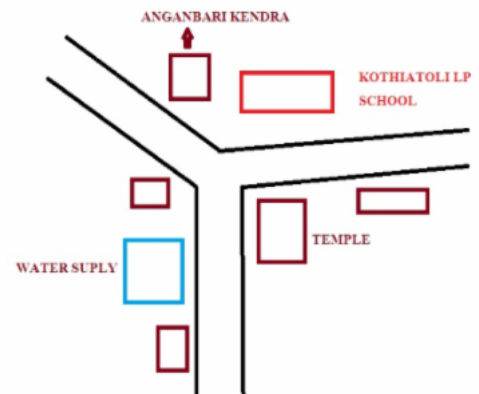

নিৰ্বাচক পঞ্জীয়ন বিষয়াৰ স্বাক্ষৰ

Nazri Naksha

Google Map View

Polling Station Building Front View

ভোটগ্ৰহন কেন্দ্ৰৰ সন্মুখৰ দৃশ্য

Cad View

Key MAP View

1 নাম : মুন গগৈ পিতাৰ নাম: পুলিন গগৈ ঘৰ নং : 00 বয়স : 20 লিঙ্গ : পুৰুষ	GXO0123349 ফটো উপলব্ধ	2 নাম : তাহেৰ আলি পিতাৰ নাম: মুজিবতদ্দিন আলি ঘৰ নং : 1 বয়স : 42 লিঙ্গ : পুৰুষ	FJS1104592 ফটো উপলব্ধ	3 নাম : মুকিবুল ইছলাম পিতাৰ নাম: মজিবতদ্দিন আলি ঘৰ নং : 1 বয়স : 36 লিঙ্গ : পুৰুষ	FJS1104605 ফটো উপলব্ধ
4 নাম : আছফিয়া বেগম স্বামীৰ নাম: তাহেৰ আলি ঘৰ নং : 1 বয়স : 34 লিঙ্গ : মহিলা	FJS0485359 ফটো উপলব্ধ	5 নাম : হুচনা বেগম স্বামীৰ নাম: মুকিবুল ইছলাম ঘৰ নং : 1 বয়স : 33 লিঙ্গ : মহিলা	FJS0235812 ফটো উপলব্ধ	6 নাম : মুহিবুল হুচেইন পিতাৰ নাম: কাচিমুদ্দিন হুচেইন ঘৰ নং : 2 বয়স : 73 লিঙ্গ : পুৰুষ	FJS1104627 ফটো উপলব্ধ
7 নাম : চেলিনা বেগম স্বামীৰ নাম: মুহিবুল হুচেইন ঘৰ নং : 2 বয়স : 60 লিঙ্গ : মহিলা	FJS1104638 ফটো উপলব্ধ	8 নাম : জুলফিকা আহমেদ স্বামীৰ নাম: ছাজাদুল হুচেইন ঘৰ নং : 2 বয়স : 45 লিঙ্গ : মহিলা	FJS0365205 ফটো উপলব্ধ	9 নাম : ছাজাদুল হুচেইন পিতাৰ নাম: মুহিবুল হুচেইন ঘৰ নং : 2 বয়স : 42 লিঙ্গ : পুৰুষ	FJS1104649 ফটো উপলব্ধ
10 নাম : ছাইদল হুচেইন পিতাৰ নাম: মুহিবুল হুচেইন ঘৰ নং : 2 বয়স : 40 লিঙ্গ : পুৰুষ	FJS1104650 ফটো উপলব্ধ	11 নাম : ইমৰান হুচেইন মাতৃৰ নাম: বাহাতন নিচা ঘৰ নং : 3 বয়স : 58 লিঙ্গ : পুৰুষ	FJS1112738 ফটো উপলব্ধ	12 নাম : ইবছাদ হুচেইন পিতাৰ নাম: জাচিমুদ্দিন হুচেইন ঘৰ নং : 3 বয়স : 55 লিঙ্গ : পুৰুষ	FJS1104730 ফটো উপলব্ধ
13 নাম : আব্দুল মাশ্বান পিতাৰ নাম: জাচিমতদ্দিন আহমেদ ঘৰ নং : 3 বয়স : 52 লিঙ্গ : পুৰুষ	FJS1104729 ফটো উপলব্ধ	14 নাম : জলাখা বেগম স্বামীৰ নাম: ইমৰান হুচেইন ঘৰ নং : 3 বয়স : 50 লিঙ্গ : মহিলা	FJS1112749 ফটো উপলব্ধ	15 নাম : জেইতুন নিছা স্বামীৰ নাম: আব্দুল মান্নান ঘৰ নং : 3 বয়স : 41 লিঙ্গ : মহিলা	FJS1104694 ফটো উপলব্ধ
16 নাম : নাজমা বেগম স্বামীৰ নাম: ইবছাদ হুচেইন ঘৰ নং : 3 বয়স : 35 লিঙ্গ : মহিলা	FJS1104683 ফটো উপলব্ধ	17 নাম : ওৰাজিদুৰ ৰহমান পিতাৰ নাম: ফাইজুতদ্দিন আহমেদ ঘৰ নং : 8 বয়স : 27 লিঙ্গ : পুৰুষ	FJS0365379 ফটো উপলব্ধ	18 নাম : তছলিমা বেগম স্বামীৰ নাম: ওৰাজিদুৰ ৰহমান ঘৰ নং : 8 বয়স : 25 লিঙ্গ : মহিলা	FJS0365288 ফটো উপলব্ধ
19 নাম : ফাইজুতদ্দিন আহমেদ পিতাৰ নাম: আমিৰতদ্দিন আহমেদ ঘৰ নং : 8ক বয়স : 50 লিঙ্গ : পুৰুষ	FJS1104763 ফটো উপলব্ধ	20 নাম : নাজমা বেগম স্বামীৰ নাম: ফাইজুতদ্দিন আহমেদ ঘৰ নং : 8ক বয়স : 45 লিঙ্গ : মহিলা	FJS1104774 ফটো উপলব্ধ	21 নাম : ৰোজমাই বেগম স্বামীৰ নাম: চমছেদ আলি ঘৰ নং : 5 বয়স : 73 লিঙ্গ : মহিলা	FJS1104796 ফটো উপলব্ধ
22 নাম : নুৰুল হক পিতাৰ নাম: চমছেদ আলি ঘৰ নং : 5 বয়স : 50 লিঙ্গ : পুৰুষ	FJS1104809 ফটো উপলব্ধ	23 নাম : ৰুমি বেগম স্বামীৰ নাম: নুৰুল হক ঘৰ নং : 5 বয়স : 45 লিঙ্গ : মহিলা	FJS1104810 ফটো উপলব্ধ	24 নাম : বিজয়ানা বেগম পিতাৰ নাম: আমিৰুল হক ঘৰ নং : 5 বয়স : 22 লিঙ্গ : মহিলা	GXO0059436 ফটো উপলব্ধ
25 নাম : ফাৰহানা বেগম স্বামীৰ নাম: চামিম আহমেদ ঘৰ নং : 5 বয়স : 21 লিঙ্গ : মহিলা	GXO0056846 ফটো উপলব্ধ	26 নাম : নজৰুল হক পিতাৰ নাম: নুৰুল হক ঘৰ নং : 5 বয়স : 21 লিঙ্গ : পুৰুষ	GXO0141192 ফটো উপলব্ধ	27 নাম : চহিদুল হক পিতাৰ নাম: নুৰুল হক ঘৰ নং : 5 বয়স : 20 লিঙ্গ : পুৰুষ	GXO0141317 ফটো উপলব্ধ
28 নাম : চামিম আহমেদ পিতাৰ নাম: আমিৰুল হক ঘৰ নং : 5ক বয়স : 25 লিঙ্গ : পুৰুষ	FJS0365452 ফটো উপলব্ধ	29 নাম : আমিৰুল হক পিতাৰ নাম: চমছেদ আলি ঘৰ নং : 5ক বয়স : 45 লিঙ্গ : পুৰুষ	FJS1104821 ফটো উপলব্ধ	30 নাম : ৰূপা বেগম স্বামীৰ নাম: আমিৰুল হক ঘৰ নং : 5ক বয়স : 40 লিঙ্গ : মহিলা	FJS1104832 ফটো উপলব্ধ