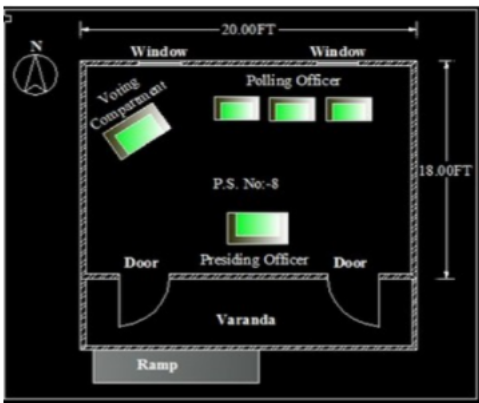

নিৰ্বাচক পঞ্জীয়ন বিষয়াৰ স্বাক্ষৰ

Nazri Naksha

Google Map View

Polling Station Building Front View

ভোটগ্ৰহন কেন্দ্ৰৰ সন্মুখৰ দৃশ্য

Cad View

Key MAP View

1 নাম : ৰেজীয়া খাতন স্বামীৰ নাম: আচৰ্ৰ আলী ঘৰ নং : 0 বয়স : 51 লিঙ্গ : মহিলা	GXO0065797 ফটো উপলব্ধ	2 নাম : জোনালী বড়ো স্বৰ্গীয়াৰী স্বামীৰ নাম: বিনোদ স্বৰ্গীয়াৰী ঘৰ নং : 000 বয়স : 32 লিঙ্গ : মহিলা	MVF2386836 ফটো উপলব্ধ	3 নাম : লাকিমা পাৰবিন স্বামীৰ নাম: ইয়াকুব আলী ঘৰ নং : 000 বয়স : 27 লিঙ্গ : মহিলা	GXO0120022 ফটো উপলব্ধ
4 নাম : মুকিবুল আলি পিতাৰ নাম: মুকাবৰ আলি ঘৰ নং : 0 বয়স : 24 লিঙ্গ : পুৰুষ	GXO0096347 ফটো উপলব্ধ	5 নাম : আছফিয়া বেগম স্বামীৰ নাম: আৰিফুল ইছলাম ঘৰ নং : 000 বয়স : 22 লিঙ্গ : মহিলা	GXO0067322 ফটো উপলব্ধ	6 নাম : ৰেকিবুল আলি পিতাৰ নাম: মুকাবৰ আলি ঘৰ নং : 0 বয়স : 22 লিঙ্গ : পুৰুষ	GXO0096453 ফটো উপলব্ধ
7 নাম : মহিবুৰ ৰহমান পিতাৰ নাম: চুনু আলী ঘৰ নং : 00 বয়স : 22 লিঙ্গ : পুৰুষ	GXO0116087 ফটো উপলব্ধ	8 নাম : ফাৰহাদ হুছেইন পিতাৰ নাম: ৰিয়াজুল হুছেইন ঘৰ নং : 000 বয়স : 22 লিঙ্গ : পুৰুষ	GXO0117978 ফটো উপলব্ধ	9 নাম : তাবাহোম বেগম স্বামীৰ নাম: মুকিবুল আলি ঘৰ নং : 0 বয়স : 20 লিঙ্গ : মহিলা	GXO0096438 ফটো উপলব্ধ
10 নাম : ৰস্যা বেগম স্বামীৰ নাম: মহিবুৰ ৰহমান ঘৰ নং : 000 বয়স : 20 লিঙ্গ : মহিলা	GXO0123216 ফটো উপলব্ধ	11 নাম : আমজেদ আলী পিতাৰ নাম: ৰমজান আলী ঘৰ নং : 000 বয়স : 19 লিঙ্গ : পুৰুষ	GXO0085605 ফটো উপলব্ধ	12 নাম : নাহাৰ বেগম স্বামীৰ নাম: ৰেকিবুল আলি ঘৰ নং : 0 বয়স : 19 লিঙ্গ : মহিলা	GXO0096396 ফটো উপলব্ধ
13 নাম : দেৱজিত বৰা পিতাৰ নাম: দিলীপ বৰা ঘৰ নং : 0 বয়স : 19 লিঙ্গ : পুৰুষ	GXO0098681 ফটো উপলব্ধ	14 নাম : ইয়াৰ মহম্মদ পিতাৰ নাম: ইয়াকুব আলি ঘৰ নং : 1 বয়স : 65 লিঙ্গ : পুৰুষ	GRD6234566 ফটো উপলব্ধ	15 নাম : ৰফিকা বেগম স্বামীৰ নাম: ইয়াৰ মহম্মদ ঘৰ নং : 1 বয়স : 62 লিঙ্গ : মহিলা	GRD0147967 ফটো উপলব্ধ
16 নাম : আব্দুল মান্নাফ পিতাৰ নাম: ইয়াৰ মহম্মদ ঘৰ নং : 1 বয়স : 43 লিঙ্গ : পুৰুষ	GRD0003346 ফটো উপলব্ধ	17 নাম : কুলসমা বেগম স্বামীৰ নাম: আব্দুল মন্নন ঘৰ নং : 1 বয়স : 42 লিঙ্গ : মহিলা	GRD0549485 ফটো উপলব্ধ	18 নাম : আব্দুল মান্নান পিতাৰ নাম: ইয়াৰ মহম্মদ ঘৰ নং : 1 বয়স : 40 লিঙ্গ : পুৰুষ	GRD0003347 ফটো উপলব্ধ
19 নাম : মুশ্বিক বেগম স্বামীৰ নাম: মুস্তাক আহমেদ ঘৰ নং : 1 বয়স : 37 লিঙ্গ : মহিলা	GXO0113175 ফটো উপলব্ধ	20 নাম : ৰুমী বেগম স্বামীৰ নাম: আব্দুল মান্নাফ ঘৰ নং : 1 বয়স : 36 লিঙ্গ : মহিলা	GRD0148650 ফটো উপলব্ধ	21 নাম : গীতাস্ত্ৰী বৰুৱা ৰাজখোৱা স্বামীৰ নাম: দলালি ৰাজখোৱা ঘৰ নং : 102ক বয়স : 39 লিঙ্গ : মহিলা	GRD0214676 ফটো উপলব্ধ
22 নাম : চাহাদত আলি পিতাৰ নাম: ইয়াকুব আলি ঘৰ নং : 2 বয়স : 64 লিঙ্গ : পুৰুষ	GRD0003348 ফটো উপলব্ধ	23 নাম : মচফিকা বেগম স্বামীৰ নাম: চাহাদত আলি ঘৰ নং : 2 বয়স : 44 লিঙ্গ : মহিলা	GRD0003349 ফটো উপলব্ধ	24 নাম : ইফতিকাৰ ইচলাম পিতাৰ নাম: চাহাদত আলি ঘৰ নং : 2 বয়স : 31 লিঙ্গ : পুৰুষ	GRD0147702 ফটো উপলব্ধ
25 নাম : চাহিদুল ইচলাম পিতাৰ নাম: চাহাদত আলি ঘৰ নং : 2 বয়স : 27 লিঙ্গ : পুৰুষ	GRD0147652 ফটো উপলব্ধ	26 নাম : জিয়াউল ইচলাম পিতাৰ নাম: চাহাদত আলি ঘৰ নং : 2 বয়স : 26 লিঙ্গ : পুৰুষ	GRD0147843 ফটো উপলব্ধ	27 নাম : কাকুমনী দাস স্বামীৰ নাম: দয়াল দাস ঘৰ নং : 02 বয়স : 25 লিঙ্গ : মহিলা	GRD1322510 ফটো উপলব্ধ
28 নাম : ৰহানা বেগম স্বামীৰ নাম: জিয়াউল ইছলাম ঘৰ নং : 2 বয়স : 24 লিঙ্গ : মহিলা	GRD0540377 ফটো উপলব্ধ	29 নাম : ৰিমা বেগম স্বামীৰ নাম: ইফতিকাৰ ইছলাম ঘৰ নং : 02 বয়স : 24 লিঙ্গ : মহিলা	GRD1121672 ফটো উপলব্ধ	30 নাম : ৰাজুল আলি পিতাৰ নাম: চাহাদত আলি ঘৰ নং : 02 বয়স : 23 লিঙ্গ : পুৰুষ	GRD1118157 ফটো উপলব্ধ