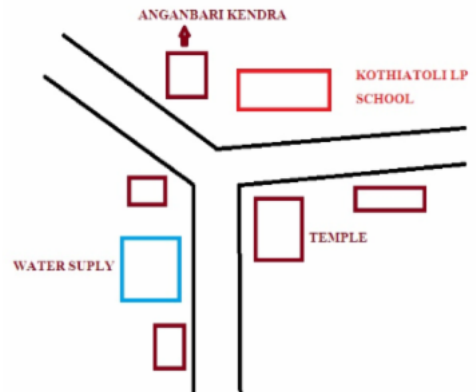

নিৰ্বাচক পঞ্জীয়ন বিষয়াৰ স্বাক্ষৰ

Nazri Naksha

Google Map View

Polling Station Building Front View

ভোটগ্ৰহন কেন্দ্ৰৰ সন্মুখৰ দৃশ্য

Cad View

Key MAP View

1 নাম : আৰ্থাজিতা মেছ স্বামীৰ নাম: মিত্তু মেছ ঘৰ নং : 133 বয়স : 21 লিঙ্গ : মহিলা	GXO0129130 ফটো উপলব্ধ	2 নাম : মেৰীনা বেগম স্বামীৰ নাম: হাইদৰ আলি ঘৰ নং : 181 বয়স : 45 লিঙ্গ : মহিলা	FJS1109826 ফটো উপলব্ধ	3 নাম : আব্দুল হক পিতাৰ নাম: হাইদৰ আলি ঘৰ নং : 181 বয়স : 31 লিঙ্গ : পুৰুষ	FJS1113026 ফটো উপলব্ধ
4 নাম : আব্দুল বহমান পিতাৰ নাম: হাইদৰ আলি ঘৰ নং : 182 বয়স : 31 লিঙ্গ : পুৰুষ	FJS1113037 ফটো উপলব্ধ	5 নাম : মাচুম বেগম স্বামীৰ নাম: আব্দুল বহমান ঘৰ নং : 182 বয়স : 30 লিঙ্গ : মহিলা	FJS0234591 ফটো উপলব্ধ	6 নাম : চাহৰিণ চুলতানা স্বামীৰ নাম: আব্দুল হক ঘৰ নং : 182 বয়স : 30 লিঙ্গ : মহিলা	FJS0134338 ফটো উপলব্ধ
7 নাম : নজিমতদ্দিন আহমদ পিতাৰ নাম: মহবত আহমদ ঘৰ নং : 182 বয়স : 70 লিঙ্গ : পুৰুষ	FJS1109837 ফটো উপলব্ধ	8 নাম : ৰমিজা খাতুন স্বামীৰ নাম: নজিমতদ্দিন আহমদ ঘৰ নং : 182 বয়স : 64 লিঙ্গ : মহিলা	FJS1109848 ফটো উপলব্ধ	9 নাম : ৰেকিবুদ্দিন আহমদ পিতাৰ নাম: নজিমতদ্দিন আহমদ ঘৰ নং : 182 বয়স : 46 লিঙ্গ : পুৰুষ	FJS1109859 ফটো উপলব্ধ
10 নাম : ৰচিদা বেগম পিতাৰ নাম: নজিমতদ্দিন আহমদ ঘৰ নং : 182 বয়স : 40 লিঙ্গ : মহিলা	FJS1109860 ফটো উপলব্ধ	11 নাম : মজীনা বেগম স্বামীৰ নাম: নজিমতদ্দিন ঘৰ নং : 182 বয়স : 39 লিঙ্গ : মহিলা	FJS0019216 ফটো উপলব্ধ	12 নাম : পম্পী বেগম স্বামীৰ নাম: ৰেকিবুদ্দিন আহমেদ ঘৰ নং : 182 বয়স : 33 লিঙ্গ : মহিলা	FJS1109871 ফটো উপলব্ধ
13 নাম : ফজিৰ আলী পিতাৰ নাম: খবিৰতদ্দিন আলী ঘৰ নং : 183 বয়স : 60 লিঙ্গ : পুৰুষ	FJS1109882 ফটো উপলব্ধ	14 নাম : ৰুচেনা বেগম স্বামীৰ নাম: ফজিৰ আলী ঘৰ নং : 183 বয়স : 55 লিঙ্গ : মহিলা	FJS1109893 ফটো উপলব্ধ	15 নাম : মাচুম বেগম স্বামীৰ নাম: ফজিৰ আলি ঘৰ নং : 183 বয়স : 46 লিঙ্গ : মহিলা	FJS0166173 ফটো উপলব্ধ
16 নাম : আব্দুল মান্নান পিতাৰ নাম: ফজিৰ আলি ঘৰ নং : 183 বয়স : 33 লিঙ্গ : পুৰুষ	FJS1506907 ফটো উপলব্ধ	17 নাম : চেহনাজ বেগম স্বামীৰ নাম: আব্দুল মান্নান ঘৰ নং : 183 বয়স : 33 লিঙ্গ : মহিলা	FJS1506894 ফটো উপলব্ধ	18 নাম : নাজিম আলি পিতাৰ নাম: ফজিৰ আলি ঘৰ নং : 183 বয়স : 32 লিঙ্গ : পুৰুষ	FJS0135079 ফটো উপলব্ধ
19 নাম : নাৰচিনা বেগম স্বামীৰ নাম: নাজিম আলি ঘৰ নং : 183 বয়স : 28 লিঙ্গ : মহিলা	FJS0135277 ফটো উপলব্ধ	20 নাম : ফৰিদৰ বহমান পিতাৰ নাম: ফজিৰ আলি ঘৰ নং : 183 বয়স : 25 লিঙ্গ : পুৰুষ	FJS0373100 ফটো উপলব্ধ	21 নাম : কাজিমতদ্দিন আহমেদ পিতাৰ নাম: কামালুদ্দিন আহমেদ ঘৰ নং : 188 বয়স : 48 লিঙ্গ : পুৰুষ	FJS1109906 ফটো উপলব্ধ
22 নাম : নাৰজুৰাৰা বেগম স্বামীৰ নাম: কাজিমতদ্দিন আহমেদ ঘৰ নং : 188 বয়স : 44 লিঙ্গ : মহিলা	FJS1109917 ফটো উপলব্ধ	23 নাম : নেকিবুদ্দিন আহমেদ পিতাৰ নাম: কামালুদ্দিন আহমেদ ঘৰ নং : 188 বয়স : 43 লিঙ্গ : পুৰুষ	FJS1109928 ফটো উপলব্ধ	24 নাম : চৈয়দ আহমেদ পিতাৰ নাম: অকন্তি আলী ঘৰ নং : 188 বয়স : 40 লিঙ্গ : পুৰুষ	FJS1109939 ফটো উপলব্ধ
25 নাম : ৰুমা বেগম স্বামীৰ নাম: নেকিবুদ্দিন আহমেদ ঘৰ নং : 188 বয়স : 39 লিঙ্গ : মহিলা	FJS1506918 ফটো উপলব্ধ	26 নাম : মুছফিকা বেগম স্বামীৰ নাম: চৈয়দ আহমেদ ঘৰ নং : 188 বয়স : 33 লিঙ্গ : মহিলা	FJS1506929 ফটো উপলব্ধ	27 নাম : মিসফাতুল হক পিতাৰ নাম: কাজিমতদ্দিন আহমেদ ঘৰ নং : 188 বয়স : 24 লিঙ্গ : পুৰুষ	FJS0436626 ফটো উপলব্ধ
S নাম : ৰমিজা বেগম স্বামীৰ নাম: অকন্তি আলী ঘৰ নং : 185 বয়স : 75 লিঙ্গ : মহিলা	FJS1109940 ফটো উপলব্ধ	29 নাম : সৰজান আলী পিতাৰ নাম: অকন্তি আলী ঘৰ নং : 185 বয়স : 50 লিঙ্গ : পুৰুষ	FJS1109951 ফটো উপলব্ধ	30 নাম : লিতুল আহমেদ পিতাৰ নাম: অকন্তি আলী ঘৰ নং : 185 বয়স : 49 লিঙ্গ : পুৰুষ	FJS1109995 ফটো উপলব্ধ