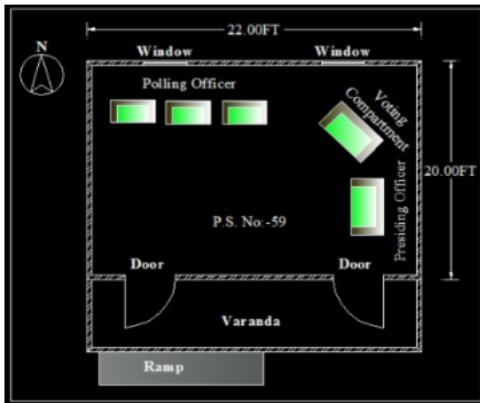

নিৰ্বাচক পঞ্জীয়ন বিষয়াৰ স্বাক্ষৰ

Nazri Naksha

Google Map View

Polling Station Building Front View

ভোটগ্ৰহন কেন্দ্ৰৰ সন্মুখৰ দৃশ্য

Cad View

Key MAP View

1 নাম : পৰাগ গোহাঁই পিতাৰ নাম: পূৰ্ণ কান্ত গোহাঁই ঘৰ নং : 0 বয়স : 26 লিঙ্গ : পুৰুষ	GRD0412825 ফটো উপলব্ধ	2 নাম : আব্দুল ৰহিদ পিতাৰ নাম: আব্দুল লতিফ ঘৰ নং : 1 বয়স : 75 লিঙ্গ : পুৰুষ	GRD4640066 ফটো উপলব্ধ	3 নাম : গনেশ হাজৰিকা পিতাৰ নাম: টংকেশ্বৰ হাজৰিকা ঘৰ নং : 1 বয়স : 72 লিঙ্গ : পুৰুষ	GRD4634564 ফটো উপলব্ধ
4 নাম : চফজিয়া বেগম স্বামীৰ নাম: আব্দুল ৰচিদ ঘৰ নং : 1 বয়স : 70 লিঙ্গ : মহিলা	GRD4640077 ফটো উপলব্ধ	5 নাম : তফজুল হক পিতাৰ নাম: মুহিবুল হক ঘৰ নং : 1 বয়স : 49 লিঙ্গ : পুৰুষ	GRD4641672 ফটো উপলব্ধ	#2 6 নাম : কলি দাস স্বামীৰ নাম: গিৰিশ দাস ঘৰ নং : 1 বয়স : 40 লিঙ্গ : মহিলা	GRD4636548 ফটো উপলব্ধ
7 নাম : কাকুমনি হাজৰিকা স্বামীৰ নাম: সৰ্বেশ্বৰ হাজৰিকা ঘৰ নং : 1 বয়স : 34 লিঙ্গ : মহিলা	GRD0490532 ফটো উপলব্ধ	8 নাম : মাতো বৰা হাজৰিকা স্বামীৰ নাম: পাপুল হাজৰিকা ঘৰ নং : 1 বয়স : 28 লিঙ্গ : মহিলা	GRD0203778 ফটো উপলব্ধ	E 9 নাম : পদা হাজৰিকা পিতাৰ নাম: ৰমাকান্ত হাজৰিকা ঘৰ নং : 2 বয়স : 82 লিঙ্গ : পুৰুষ	GRD4634600 ফটো উপলব্ধ
10 নাম : কুন্তি হাজৰিকা স্বামীৰ নাম: পদা হাজৰিকা ঘৰ নং : 2 বয়স : 71 লিঙ্গ : মহিলা	GRD4634611 ফটো উপলব্ধ	11 নাম : গাঠিৰাম হাজৰিকা পিতাৰ নাম: ৰমাকান্ত হাজৰিকা ঘৰ নং : 2 বয়স : 67 লিঙ্গ : পুৰুষ	GRD4634622 ফটো উপলব্ধ	12 নাম : মাঘিৰাম হাজৰিকা পিতাৰ নাম: ৰমাকান্ত হাজৰিকা ঘৰ নং : 2 বয়স : 64 লিঙ্গ : পুৰুষ	GRD4634644 ফটো উপলব্ধ
13 নাম : ভন হাজৰিকা স্বামীৰ নাম: গাঠিৰাম হাজৰিকা ঘৰ নং : 2 বয়স : 62 লিঙ্গ : মহিলা	GRD4634633 ফটো উপলব্ধ	14 নাম : বিজু হাজৰিকা স্বামীৰ নাম: মাঘিৰাম হাজৰিকা ঘৰ নং : 2 বয়স : 54 লিঙ্গ : মহিলা	GRD4634655 ফটো উপলব্ধ	15 নাম : বিতুল হাজৰিকা পিতাৰ নাম: গাঠিৰাম হাজৰিকা ঘৰ নং : 2 বয়স : 41 লিঙ্গ : পুৰুষ	GRD4634688 ফটো উপলব্ধ
16 নাম : পংকজ হাজৰিকা পিতাৰ নাম: পদা হাজৰিকা ঘৰ নং : 2 বয়স : 40 লিঙ্গ : পুৰুষ	GRD4634677 ফটো উপলব্ধ	17 নাম : স্মৃতিৰেখা হাজৰিকা স্বামীৰ নাম: প্ৰবিন্দ হাজৰিকা ঘৰ নং : 2 বয়স : 38 লিঙ্গ : মহিলা	GRD4644013 ফটো উপলব্ধ	18 নাম : পূৰ্বী হাজৰিকা স্বামীৰ নাম: পঙ্কজ হাজৰিকা ঘৰ নং : 02 বয়স : 35 লিঙ্গ : মহিলা	GXO0029660 ফটো উপলব্ধ
19 নাম : ভাস্কৰ জ্যোতি হাজৰিকা পিতাৰ নাম: মাঘিৰাম হাজৰিকা ঘৰ নং : 2 বয়স : 25 লিঙ্গ : পুৰুষ	GRD0412411 ফটো উপলব্ধ	20 নাম : কলী হাজৰিকা স্বামীৰ নাম: খেতেশ্বৰ হাজৰিকা ঘৰ নং : 0 বয়স : 82 লিঙ্গ : মহিলা	GRD4634702 ফটো উপলব্ধ	21 নাম : নবীন হাজৰিকা পিতাৰ নাম: খেতেশ্বৰ হাজৰিকা ঘৰ নং : 0 বয়স : 62 লিঙ্গ : পুৰুষ	GRD4634713 ফটো উপলব্ধ
22 নাম : ভাৰত হাজৰিকা পিতাৰ নাম: খেতেশ্বৰ হাজৰিকা ঘৰ নং : 0 বয়স : 54 লিঙ্গ : পুৰুষ	GRD4634735 ফটো উপলব্ধ	23 নাম : মৃদসিতা হাজৰিকা স্বামীৰ নাম: নবীন হাজৰিকা ঘৰ নং : 0 বয়স : 52 লিঙ্গ : মহিলা	GRD4634724 ফটো উপলব্ধ	24 নাম : প্ৰভাত হাজৰিকা পিতাৰ নাম: খেতেশ্বৰ হাজৰিকা ঘৰ নং : 0 বয়স : 51 লিঙ্গ : পুৰুষ	GRD4634757 ফটো উপলব্ধ
25 নাম : ৰেখামণি হাজৰিকা স্বামীৰ নাম: ভাৰত হাজৰিকা ঘৰ নং : 0 বয়স : 47 লিঙ্গ : মহিলা	GRD4634746 ফটো উপলব্ধ	26 নাম : জোনটি হাজৰিকা স্বামীৰ নাম: প্ৰভাত হাজৰিকা ঘৰ নং : 0 বয়স : 37 লিঙ্গ : মহিলা	GRD4634768 ফটো উপলব্ধ	27 নাম : চিত্ৰালী হাজৰিকা পিতাৰ নাম: নবীন চন্দ্ৰ হাজৰিকা ঘৰ নং : 0 বয়স : 26 লিঙ্গ : মহিলা	GRD0418855 ফটো উপলব্ধ
28 নাম : মাধুৰ্যা হাজৰিকা পিতাৰ নাম: নবীন চন্দ্ৰ হাজৰিকা ঘৰ নং : 0 বয়স : 23 লিঙ্গ : পুৰুষ	GRD0520924 ফটো উপলব্ধ	E 29 নাম : গোলোক ফুকন পিতাৰ নাম: পানীৰাম ফুকন ঘৰ নং : 8 বয়স : 62 লিঙ্গ : পুৰুষ	GRD4634779 ফটো উপলব্ধ	30 নাম : চিলা ফুকন স্বামীৰ নাম: গোলোক ফুকন ঘৰ নং : 8 বয়স : 54 লিঙ্গ : মহিলা	GRD4634780 ফটো উপলব্ধ