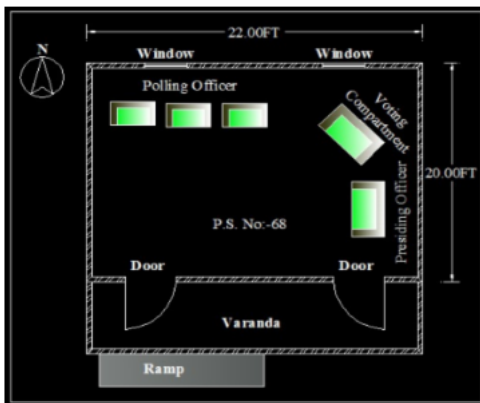

নিৰ্বাচক পঞ্জীয়ন বিষয়াৰ স্বাক্ষৰ

Nazri Naksha

Google Map View

Polling Station Building Front View

ভোটগ্ৰহন কেন্দ্ৰৰ সন্মুখৰ দৃশ্য

Cad View

Key MAP View

1 নাম : দুৰ্লভ বৰা পিতাৰ নাম : নৰেশ্বৰ বৰা ঘৰ নং : ২৬ বয়স : 27 লিঙ্গ : পুৰুষ	GRD0524538 ফটো উপলব্ধ	2 নাম : দিগন্ত বৰা পিতাৰ নাম : নৰেশ্বৰ বৰা ঘৰ নং : ২৬ বয়স : 25 লিঙ্গ : পুৰুষ	GRD0529040 ফটো উপলব্ধ	3 নাম : মনালিছা বৰা পিতাৰ নাম : শিবপ্ৰসাদ বৰা ঘৰ নং : ১০০ বয়স : 23 লিঙ্গ : মহিলা	GRD0494617 ফটো উপলব্ধ
4 নাম : মনোজ ৰাজখোৱা পিতাৰ নাম : তুলসী ৰাজখোৱা ঘৰ নং : ১০২ বয়স : 27 লিঙ্গ : পুৰুষ	GRD0063479 ফটো উপলব্ধ	5 নাম : পাপু বৰা পিতাৰ নাম : বুবেন বৰা ঘৰ নং : ১১৮ বয়স : 37 লিঙ্গ : পুৰুষ	GRD5534565 ফটো উপলব্ধ	6 নাম : ৰিজু মণি বৰা স্বামীৰ নাম : পাপু বৰা ঘৰ নং : ১১৮ বয়স : 36 লিঙ্গ : মহিলা	GRD5540078 ফটো উপলব্ধ
7 নাম : কেশৱ ৰাম শইকীয়া পিতাৰ নাম : ইন্দ্ৰেশ্বৰ শইকীয়া ঘৰ নং : ১৮৫ বয়স : 60 লিঙ্গ : পুৰুষ	GRD1727691 ফটো উপলব্ধ	8 নাম : গিতিমা শইকীয়া স্বামীৰ নাম : কেশৱ ৰাম শইকীয়া ঘৰ নং : ১৮৫ বয়স : 55 লিঙ্গ : মহিলা	GRD1727704 ফটো উপলব্ধ	9 নাম : তুতুমনি শইকীয়া পিতাৰ নাম : ইন্দ্ৰেশ্বৰ শইকীয়া ঘৰ নং : ১৮৫ বয়স : 49 লিঙ্গ : পুৰুষ	GRD5534576 ফটো উপলব্ধ
10 নাম : পৰ্ণিমা নেওগ শইকীয়া স্বামীৰ নাম : তুতুমনি শইকীয়া ঘৰ নং : ১৮৫ বয়স : 48 লিঙ্গ : মহিলা	GRD5540261 ফটো উপলব্ধ	11 নাম : হিমাংশু শইকীয়া পিতাৰ নাম : কেশৱ ৰাম শইকীয়া ঘৰ নং : 185 বয়স : 25 লিঙ্গ : পুৰুষ	GRD0416032 ফটো উপলব্ধ	12 নাম : গৌৰাংগ শইকীয়া পিতাৰ নাম : কেশৱ ৰাম শইকীয়া ঘৰ নং : 185 বয়স : 22 লিঙ্গ : পুৰুষ	GXO0022210 ফটো উপলব্ধ
13 নাম : ৰন বৰা পিতাৰ নাম : ৰূপেশ্বৰ বৰা ঘৰ নং : ১৮৬ বয়স : 47 লিঙ্গ : পুৰুষ	GRD5534598 ফটো উপলব্ধ	14 নাম : অনিল বৰা পিতাৰ নাম : ৰূপেশ্বৰ বৰা ঘৰ নং : ১৮৬ বয়স : 44 লিঙ্গ : পুৰুষ	GRD5534601 ফটো উপলব্ধ	15 নাম : পাৰুল বৰা স্বামীৰ নাম : অনিল বৰা ঘৰ নং : ১৮৬ বয়স : 34 লিঙ্গ : মহিলা	GRD5540272 ফটো উপলব্ধ
16 নাম : মিনালী শইকীয়া বৰা স্বামীৰ নাম : ৰণ বৰা ঘৰ নং : ১৮৬ বয়স : 33 লিঙ্গ : মহিলা	GRD1727680 ফটো উপলব্ধ	17 নাম : পুতুল শইকীয়া পিতাৰ নাম : ইন্দ্ৰেশ্বৰ শইকীয়া ঘৰ নং : ১৮৭ বয়স : 63 লিঙ্গ : পুৰুষ	GRD5534612 ফটো উপলব্ধ	18 নাম : জুন শইকীয়া স্বামীৰ নাম : পুতুল শইকীয়া ঘৰ নং : ১৮৭ বয়স : 55 লিঙ্গ : মহিলা	GRD5534623 ফটো উপলব্ধ
19 নাম : প্ৰণৱজ্যোতি শইকীয়া পিতাৰ নাম : পুতুল শইকীয়া ঘৰ নং : ১৮৭ বয়স : 31 লিঙ্গ : পুৰুষ	GRD0240606 ফটো উপলব্ধ	20 নাম : উৎপল শইকীয়া পিতাৰ নাম : পুতুল শইকীয়া ঘৰ নং : ১৮৭ বয়স : 29 লিঙ্গ : পুৰুষ	GRD0240689 ফটো উপলব্ধ	21 নাম : চন্দ্ৰ শইকীয়া পিতাৰ নাম : পুতুল শইকীয়া ঘৰ নং : ১৮৭ বয়স : 28 লিঙ্গ : পুৰুষ	GRD0240697 ফটো উপলব্ধ
22 নাম : গীতালী বৰা স্বামীৰ নাম : প্ৰণৱজ্যোতি বৰা ঘৰ নং : ১৮৭ বয়স : 28 লিঙ্গ : মহিলা	GRD0604793 ফটো উপলব্ধ	23 নাম : সংগীতা বৰা স্বামীৰ নাম : উৎপল শইকীয়া ঘৰ নং : ১৮৭ বয়স : 27 লিঙ্গ : মহিলা	GRD0517292 ফটো উপলব্ধ	24 নাম : ৰিপুল বৰা পিতাৰ নাম : ভদ্ৰেশ্বৰ বৰা ঘৰ নং : ১৮৮ বয়স : 52 লিঙ্গ : পুৰুষ	GRD5534645 ফটো উপলব্ধ
25 নাম : ৰান বৰা স্বামীৰ নাম : ৰিপুল বৰা ঘৰ নং : ১৮৮ বয়স : 46 লিঙ্গ : মহিলা	GRD5534656 ফটো উপলব্ধ	26 নাম : চন্দনজ্যোতি বৰা পিতাৰ নাম : ৰিপুল বৰা ঘৰ নং : ১৮৮ বয়স : 25 লিঙ্গ : পুৰুষ	GRD0604819 ফটো উপলব্ধ	27 নাম : ভনীকন বৰা পিতাৰ নাম : হেমেন বৰা ঘৰ নং : ১৮৮ বয়স : 27 লিঙ্গ : মহিলা	GRD0252411 ফটো উপলব্ধ
28 নাম : উৎপল বৰা পিতাৰ নাম : হেমেন বৰা ঘৰ নং : ১৮৮ বয়স : 25 লিঙ্গ : পুৰুষ	GRD0604827 ফটো উপলব্ধ	E 29 নাম : হেমেন বৰা পিতাৰ নাম : ভদ্ৰেশ্বৰ বৰা ঘৰ নং : ১৮৮ বয়স : 54 লিঙ্গ : পুৰুষ	GRD5534667 ফটো উপলব্ধ	30 নাম : মামনী বৰা স্বামীৰ নাম : হেমেন বৰা ঘৰ নং : ১৮৮ বয়স : 49 লিঙ্গ : মহিলা	GRD5534678 ফটো উপলব্ধ