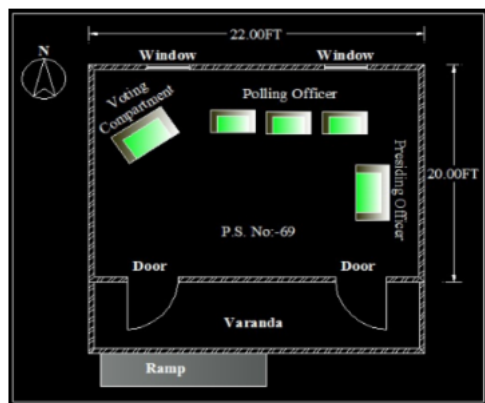

নিৰ্বাচক পঞ্জীয়ন বিষয়াৰ স্বাক্ষৰ

Nazri Naksha

Google Map View

Polling Station Building Front View

ভোটগ্ৰহন কেন্দ্ৰৰ সন্মুখৰ দৃশ্য

Cad View

Key MAP View

1 নাম : হেমপ্ৰভা দেবী স্বামীৰ নাম: প্ৰভাত শৰ্মা ঘৰ নং : ১ বয়স : 80 লিঙ্গ : মহিলা	GRD5634571 ফটো উপলব্ধ	2 নাম : প্ৰশান্ত শৰ্মা পিতাৰ নাম: প্ৰভাত শৰ্মা ঘৰ নং : ১ বয়স : 47 লিঙ্গ : পুৰুষ	GRD5634606 ফটো উপলব্ধ	3 নাম : বিতপন শৰ্মা পিতাৰ নাম: প্ৰভাত শৰ্মা ঘৰ নং : ১ বয়স : 45 লিঙ্গ : পুৰুষ	GRD5634617 ফটো উপলব্ধ
4 নাম : গীতাত্ৰী বৰুৱা স্বামীৰ নাম: প্ৰশান্ত শৰ্মা ঘৰ নং : 1 বয়স : 32 লিঙ্গ : মহিলা	GXO0018531 ফটো উপলব্ধ	5 নাম : দিমপল বৰুৱা পিতাৰ নাম: পমৌদ বৰুৱা ঘৰ নং : 1 বয়স : 31 লিঙ্গ : মহিলা	GRD5739208 ফটো উপলব্ধ	6 নাম : ৰাজু কলিতা পিতাৰ নাম: কেহৰাম কলিতা ঘৰ নং : ২ বয়স : 41 লিঙ্গ : পুৰুষ	GRD5634651 ফটো উপলব্ধ
7 নাম : জোনটি কলিতা স্বামীৰ নাম: ৰাজু কলিতা ঘৰ নং : ২ বয়স : 39 লিঙ্গ : মহিলা	GRD5634662 ফটো উপলব্ধ	8 নাম : পাপুল কলিতা পিতাৰ নাম: কেহৰাম কলিতা ঘৰ নং : ২ বয়স : 37 লিঙ্গ : পুৰুষ	GRD5634684 ফটো উপলব্ধ	9 নাম : আৰতি কলিতা স্বামীৰ নাম: পাপুল কলিতা ঘৰ নং : ২ বয়স : 33 লিঙ্গ : মহিলা	GRD0173971 ফটো উপলব্ধ
10 নাম : অবিলাশ কলিতা পিতাৰ নাম: কেহৰাম কলিতা ঘৰ নং : ২ বয়স : 29 লিঙ্গ : পুৰুষ	GRD0060046 ফটো উপলব্ধ	11 নাম : অশোক কুমাৰ শৰ্মা পিতাৰ নাম: নবীন শৰ্মা ঘৰ নং : ৩ বয়স : 62 লিঙ্গ : পুৰুষ	GRD5634708 ফটো উপলব্ধ	12 নাম : নীলাক্ষী শৰ্মা স্বামীৰ নাম: অশোক কুমাৰ শৰ্মা ঘৰ নং : ৩ বয়স : 57 লিঙ্গ : মহিলা	GRD5634719 ফটো উপলব্ধ
13 নাম : ঋতুম কুমাৰ শাওল্য পিতাৰ নাম: অশোক কুমাৰ শৰ্মা ঘৰ নং : ৩ বয়স : 27 লিঙ্গ : পুৰুষ	GRD0378646 ফটো উপলব্ধ	14 নাম : বিপুল শৰ্মা পিতাৰ নাম: যোগেন শৰ্মা ঘৰ নং : ৫ বয়স : 54 লিঙ্গ : পুৰুষ	GRD5634753 ফটো উপলব্ধ	15 নাম : দিপালী দেৱী পিতাৰ নাম: বিপুল শৰ্মা ঘৰ নং : ৫ বয়স : 54 লিঙ্গ : মহিলা	GRD5634764 ফটো উপলব্ধ
16 নাম : প্ৰাঞ্জল শৰ্মা পিতাৰ নাম: বিপুল শৰ্মা ঘৰ নং : ৫ বয়স : 33 লিঙ্গ : পুৰুষ	GRD5634775 ফটো উপলব্ধ	17 নাম : ৰশ্মি ৰেখা দেৱী স্বামীৰ নাম: প্ৰাঞ্জল শৰ্মা ঘৰ নং : ৫ বয়স : 32 লিঙ্গ : মহিলা	GRD5634786 ফটো উপলব্ধ	18 নাম : কিশোৰ ভাগৱতী পিতাৰ নাম: সূৰ্য্য কান্ত শৰ্মা ঘৰ নং : ৬ বয়স : 47 লিঙ্গ : পুৰুষ	GRD5634811 ফটো উপলব্ধ
19 নাম : বনশ্ৰী দেৱী স্বামীৰ নাম: কিশোৰ ভাগৱতী ঘৰ নং : ৬ বয়স : 36 লিঙ্গ : মহিলা	GRD0117218 ফটো উপলব্ধ	20 নাম : ৰাতুল শৰ্মা পিতাৰ নাম: শিব শৰ্মা ঘৰ নং : ৭ বয়স : 50 লিঙ্গ : পুৰুষ	GRD5634844 ফটো উপলব্ধ	21 নাম : বকুল শৰ্মা পিতাৰ নাম: শিব শৰ্মা ঘৰ নং : ৭ বয়স : 46 লিঙ্গ : পুৰুষ	GRD5634866 ফটো উপলব্ধ
22 নাম : জয়া দেবী পিতাৰ নাম: ৰাতুল শৰ্মা ঘৰ নং : ৭ বয়স : 44 লিঙ্গ : মহিলা	GRD5634855 ফটো উপলব্ধ	23 নাম : মীৰা শৰ্মা পিতাৰ নাম: বলিন শৰ্মা ঘৰ নং : ৮ বয়স : 59 লিঙ্গ : মহিলা	GRD5634902 ফটো উপলব্ধ	24 নাম : বিতপন শৰ্মা পিতাৰ নাম: বলিন শৰ্মা ঘৰ নং : ৮ বয়স : 39 লিঙ্গ : পুৰুষ	GRD5634913 ফটো উপলব্ধ
25 নাম : দেৱেশ্বৰ শৰ্মা পিতাৰ নাম: জীবকান্ত শৰ্মা ঘৰ নং : ৯ বয়স : 69 লিঙ্গ : পুৰুষ	GRD5634957 ফটো উপলব্ধ	26 নাম : মণি শৰ্মা পিতাৰ নাম: সোনাৰাম শৰ্মা ঘৰ নং : ৯ বয়স : 60 লিঙ্গ : পুৰুষ	GRD5634979 ফটো উপলব্ধ	27 নাম : অঞ্জলী দেৱী স্বামীৰ নাম: দেৱেশ্বৰ শৰ্মা ঘৰ নং : ৯ বয়স : 59 লিঙ্গ : মহিলা	GRD5634968 ফটো উপলব্ধ
28 নাম : বুল দেবী পিতাৰ নাম: সোনাৰাম শৰ্মা ঘৰ নং : ৯ বয়স : 50 লিঙ্গ : মহিলা	GRD5634991 ফটো উপলব্ধ	29 নাম : নীভা শৰ্মা স্বামীৰ নাম: মণি শৰ্মা ঘৰ নং : ৯ বয়স : 49 লিঙ্গ : মহিলা	GRD5634980 ফটো উপলব্ধ	30 নাম : অস্মান দ্বীপ শৰ্মা পিতাৰ নাম: মনি শৰ্মা ঘৰ নং : ৯ বয়স : 37 লিঙ্গ : পুৰুষ	GRD5642331 ফটো উপলব্ধ