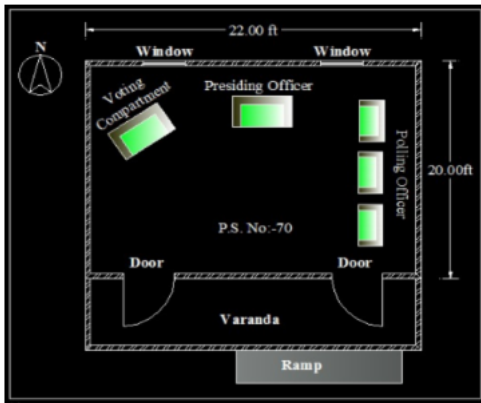

নিৰ্বাচক পঞ্জীয়ন বিষয়াৰ স্বাক্ষৰ

Nazri Naksha

Google Map View

Polling Station Building Front View

ভোটগ্ৰহন কেন্দ্ৰৰ সন্মুখৰ দৃশ্য

Cad View

Key MAP View

1 নাম : আইটি গগৈ স্বামীৰ নাম: সৰ্বেশ্বৰ গগৈ ঘৰ নং : 1 বয়স : 84 লিঙ্গ : মহিলা	GRD5734576 ফটো উপলব্ধ	2 নাম : হেমপ্ৰভা গগৈ স্বামীৰ নাম: প্ৰশান্ত গগৈ ঘৰ নং : 1 বয়স : 36 লিঙ্গ : মহিলা	GRD5734612 ফটো উপলব্ধ	3 নাম : জীবেশ্বৰী গগৈ স্বামীৰ নাম: চাকিৰাম গগৈ ঘৰ নং : 2 বয়স : 80 লিঙ্গ : মহিলা	GRD5734645 ফটো উপলব্ধ
4 নাম : চেনীমাই গগৈ পিতাৰ নাম: চাকিৰাম গগৈ ঘৰ নং : 2 বয়স : 49 লিঙ্গ : মহিলা	GRD5734656 ফটো উপলব্ধ	5 নাম : ধনীৰাম গগৈ পিতাৰ নাম: চাকিৰাম গগৈ ঘৰ নং : 2 বয়স : 47 লিঙ্গ : পুৰুষ	GRD5734667 ফটো উপলব্ধ	6 নাম : অনিমা গগৈ স্বামীৰ নাম: ধনীৰাম গগৈ ঘৰ নং : 2 বয়স : 45 লিঙ্গ : মহিলা	GRD5735422 ফটো উপলব্ধ
7 নাম : দ্বিজেন ফুকন পিতাৰ নাম: বাৰেন ফুকন ঘৰ নং : 8 বয়স : 52 লিঙ্গ : পুৰুষ	GRD5734714 ফটো উপলব্ধ	8 নাম : অনিতা ফুকন স্বামীৰ নাম: দ্বিজেন ফুকন ঘৰ নং : 8 বয়স : 49 লিঙ্গ : মহিলা	GRD5734725 ফটো উপলব্ধ	9 নাম : ৰাজদীপ ফুকন পিতাৰ নাম: দ্বিজেন ফুকন ঘৰ নং : 8 বয়স : 27 লিঙ্গ : পুৰুষ	GRD0355057 ফটো উপলব্ধ
10 নাম : নৱজীত বৰা পিতাৰ নাম: যোগাধৰ বৰা ঘৰ নং : 8 বয়স : 26 লিঙ্গ : পুৰুষ	GRD0355099 ফটো উপলব্ধ	11 নাম : বৃধ ভক্তা পিতাৰ নাম: মালী ভক্তা ঘৰ নং : 5ক বয়স : 57 লিঙ্গ : পুৰুষ	GRD5734747 ফটো উপলব্ধ	12 নাম : পুহেশ্বৰ ভক্তা পিতাৰ নাম: মালী ভক্তা ঘৰ নং : 5ক বয়স : 53 লিঙ্গ : পুৰুষ	GRD5734758 ফটো উপলব্ধ
13 নাম : গঙ্গামনি ভক্তা স্বামীৰ নাম: পুহেশ্বৰ ভক্তা ঘৰ নং : 5ক বয়স : 34 লিঙ্গ : মহিলা	GRD5734769 ফটো উপলব্ধ	14 নাম : ক্ষীৰেশ্বৰ বৰা পিতাৰ নাম: ডিম্বেশ্বৰ বৰা ঘৰ নং : 6 বয়স : 64 লিঙ্গ : পুৰুষ	GRD5734816 ফটো উপলব্ধ	15 নাম : অজন্তা বৰা স্বামীৰ নাম: ক্ষীৰেশ্বৰ বৰা ঘৰ নং : 6 বয়স : 59 লিঙ্গ : মহিলা	GRD5734827 ফটো উপলব্ধ
16 নাম : বাৰেন বৰা পিতাৰ নাম: ডিম্বেশ্বৰ বৰা ঘৰ নং : 6 বয়স : 59 লিঙ্গ : পুৰুষ	GRD5734838 ফটো উপলব্ধ	17 নাম : জগত বৰা পিতাৰ নাম: ডিম্বেশ্বৰ বৰা ঘৰ নং : 6 বয়স : 54 লিঙ্গ : পুৰুষ	GRD5734850 ফটো উপলব্ধ	18 নাম : অতুল বৰা পিতাৰ নাম: ডিম্বেশ্বৰ বৰা ঘৰ নং : 6 বয়স : 51 লিঙ্গ : পুৰুষ	GRD5734861 ফটো উপলব্ধ
19 নাম : বিজমনি বৰা স্বামীৰ নাম: জগত বৰা ঘৰ নং : 6 বয়স : 34 লিঙ্গ : মহিলা	GRD0428862 ফটো উপলব্ধ	20 নাম : পৰান জ্যোতি বৰা পিতাৰ নাম: খিৰেশ্বৰ বৰা ঘৰ নং : 6 বয়স : 27 লিঙ্গ : পুৰুষ	GRD0361709 ফটো উপলব্ধ	21 নাম : গৌতম বৰা পিতাৰ নাম: খিৰেশ্বৰ বৰা ঘৰ নং : 6 বয়স : 22 লিঙ্গ : পুৰুষ	GRD1251230 ফটো উপলব্ধ
22 নাম : ইন্দ্ৰেশ্বৰ কলিতা পিতাৰ নাম: কমল কলিতা ঘৰ নং : 9 বয়স : 59 লিঙ্গ : পুৰুষ	GRD5734883 ফটো উপলব্ধ	23 নাম : ইন কলিতা স্বামীৰ নাম: ইন্দ্ৰেশ্বৰ কলিতা ঘৰ নং : 9 বয়স : 57 লিঙ্গ : মহিলা	GRD5734894 ফটো উপলব্ধ	24 নাম : ফুলেশ্বৰী বৰা স্বামীৰ নাম: মানিক বৰা ঘৰ নং : 8 বয়স : 84 লিঙ্গ : মহিলা	GRD5734918 ফটো উপলব্ধ
25 নাম : যোগাধৰ বৰা পিতাৰ নাম: মানিক বৰা ঘৰ নং : 8 বয়স : 54 লিঙ্গ : পুৰুষ	GRD5734929 ফটো উপলব্ধ	26 নাম : কোষাধৰ বৰা পিতাৰ নাম: মানিক বৰা ঘৰ নং : 8 বয়স : 51 লিঙ্গ : পুৰুষ	GRD5734941 ফটো উপলব্ধ	27 নাম : বিপুল বৰা পিতাৰ নাম: মানিক বৰা ঘৰ নং : 8 বয়স : 47 লিঙ্গ : পুৰুষ	GRD5734952 ফটো উপলব্ধ
28 নাম : হিৰণ্য বৰা পিতাৰ নাম: মানিক বৰা ঘৰ নং : 8 বয়স : 41 লিঙ্গ : পুৰুষ	GRD5734963 ফটো উপলব্ধ	29 নাম : মঞ্জু বৰা স্বামীৰ নাম: কোষাধৰ বৰা ঘৰ নং : 8 বয়স : 34 লিঙ্গ : মহিলা	GRD5734974 ফটো উপলব্ধ	30 নাম : দীপক বৰা পিতাৰ নাম: যোগাধৰ বৰা ঘৰ নং : 8 বয়স : 30 লিঙ্গ : পুৰুষ	GRD0368365 ফটো উপলব্ধ