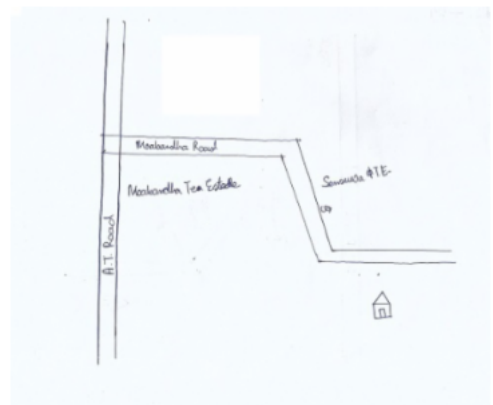

নিৰ্বাচক পঞ্জীয়ন বিষয়াৰ স্বাক্ষৰ

Nazri Naksha

Google Map View

Polling Station Building Front View

ভোটগ্ৰহন কেন্দ্ৰৰ সন্মুখৰ দৃশ্য

Cad View

Key MAP View

1 নাম : অৰুণ কটকী পিতাৰ নাম: উমেশ কটকী ঘৰ নং : ১ বয়স : 46 লিঙ্গ : পুৰুষ	GRD5434639 ফটো উপলব্ধ	2 নাম : সুমিত্ৰা কটকী স্বামীৰ নাম: অৰুণ কটকী ঘৰ নং : ১ বয়স : 46 লিঙ্গ : মহিলা	GRD5434640 ফটো উপলব্ধ	3 নাম : জগত কটকী পিতাৰ নাম: অৰুণ কটকী ঘৰ নং : ১ বয়স : 26 লিঙ্গ : পুৰুষ	GRD0203877 ফটো উপলব্ধ
4 নাম : পৰ্ণিমা কটকী পিতাৰ নাম: অৰুণ কটকী ঘৰ নং : ০১ বয়স : 26 লিঙ্গ : মহিলা	GRD0467159 ফটো উপলব্ধ	5 নাম : পৰিৱ কটকী পিতাৰ নাম: অৰুণ কটকী ঘৰ নং : ১ বয়স : 23 লিঙ্গ : পুৰুষ	GRD1209576 ফটো উপলব্ধ	6 নাম : ধনদা কটকী স্বামীৰ নাম: খগেন কটকী ঘৰ নং : ২ বয়স : 59 লিঙ্গ : মহিলা	GRD5434651 ফটো উপলব্ধ
7 নাম : পংকজ কটকী পিতাৰ নাম: খগেন কটকী ঘৰ নং : ২ বয়স : 41 লিঙ্গ : পুৰুষ	GRD5434662 ফটো উপলব্ধ	8 নাম : মুন কটকী স্বামীৰ নাম: পংকজ কটকী ঘৰ নং : ২ বয়স : 39 লিঙ্গ : মহিলা	GRD5434684 ফটো উপলব্ধ	9 নাম : ৰাজু কটকী পিতাৰ নাম: খগেন কটকী ঘৰ নং : ২ বয়স : 37 লিঙ্গ : পুৰুষ	GRD5434673 ফটো উপলব্ধ
10 নাম : জ্যোতি কটকী স্বামীৰ নাম: ৰাজু কটকী ঘৰ নং : ২ বয়স : 36 লিঙ্গ : মহিলা	GRD0161232 ফটো উপলব্ধ	11 নাম : নবজ্যোতি কটকী মাতৃৰ নাম: ধনদা কটকী ঘৰ নং : ২ বয়স : 30 লিঙ্গ : পুৰুষ	GRD0473470 ফটো উপলব্ধ	12 নাম : ধ্ৰুবজ্যোতি কটকী পিতাৰ নাম: খগেন কটকী ঘৰ নং : ২ বয়স : 28 লিঙ্গ : পুৰুষ	GRD0335448 ফটো উপলব্ধ
13 নাম : মৃদু কটকী স্বামীৰ নাম: নবজ্যোতি কটকী ঘৰ নং : ২ বয়স : 27 লিঙ্গ : মহিলা	GRD0473926 ফটো উপলব্ধ	14 নাম : লিপিকা কটকী স্বামীৰ নাম: ধ্ৰুব জ্যোতি কটকী ঘৰ নং : ২ বয়স : 27 লিঙ্গ : মহিলা	GRD0464958 ফটো উপলব্ধ	#2 15 নাম : নৱকান্ত কটকী মাতৃৰ নাম: মুন কটকী ঘৰ নং : ২ বয়স : 21 লিঙ্গ : পুৰুষ	GXO0011379 ফটো উপলব্ধ
# 16 নাম : মনোজ ভূঞা পিতাৰ নাম: পদ্ম ভূঞা ঘৰ নং : ৩ কু বয়স : 41 লিঙ্গ : পুৰুষ	GRD5434719 ফটো উপলব্ধ	17 নাম : বনোজ ভূঞা পিতাৰ নাম: পদ্ম ভূঞা ঘৰ নং : ৩ বয়স : 37 লিঙ্গ : পুৰুষ	GRD5434720 ফটো উপলব্ধ	# 18 নাম : চুমি ভূঞা স্বামীৰ নাম: মনোজ ভূঞা ঘৰ নং : ৩ কু বয়স : 34 লিঙ্গ : মহিলা	GRD0588368 ফটো উপলব্ধ
19 নাম : মেঘালী ভূঞা স্বামীৰ নাম: বনোজ ভূঞা ঘৰ নং : ০৩ বয়স : 28 লিঙ্গ : মহিলা	GRD0599365 ফটো উপলব্ধ	20 নাম : অজিত ভূঞা পিতাৰ নাম: হিমেশ্বৰ ভূঞা ঘৰ নং : ৪ বয়স : 58 লিঙ্গ : পুৰুষ	GRD5434742 ফটো উপলব্ধ	21 নাম : প্ৰদীপ ভূঞা পিতাৰ নাম: হিমেশ্বৰ ভূঞা ঘৰ নং : ৪ বয়স : 55 লিঙ্গ : পুৰুষ	GRD5434764 ফটো উপলব্ধ
22 নাম : ৰূপাঞ্জলী ভূঞা স্বামীৰ নাম: অজিত ভূঞা ঘৰ নং : ৪ বয়স : 49 লিঙ্গ : মহিলা	GRD5434753 ফটো উপলব্ধ	23 নাম : কল্পনা ভূঞা স্বামীৰ নাম: প্ৰদীপ ভূঞা ঘৰ নং : ৪ বয়স : 47 লিঙ্গ : মহিলা	GRD5434775 ফটো উপলব্ধ	# 24 নাম : কৌশল ভূঞা পিতাৰ নাম: প্ৰদীপ ভূঞা ঘৰ নং : ৪ বয়স : 22 লিঙ্গ : পুৰুষ	GXO0011478 ফটো উপলব্ধ
25 নাম : দেৱাশ্ৰী ভূঞা পিতাৰ নাম: অজিত ভূঞা ঘৰ নং : ৪ বয়স : 20 লিঙ্গ : মহিলা	GXO0065235 ফটো উপলব্ধ	26 নাম : জয়ন্ত বৰা পিতাৰ নাম: তৰুণ বৰা ঘৰ নং : ৫খ বয়স : 28 লিঙ্গ : পুৰুষ	GRD0357384 ফটো উপলব্ধ	27 নাম : মানস বৰা পিতাৰ নাম: তৰুণ বৰা ঘৰ নং : ৫খ বয়স : 27 লিঙ্গ : পুৰুষ	GRD0358747 ফটো উপলব্ধ
28 নাম : সত্যেন বৰা পিতাৰ নাম: শান্তিৰাম বৰা ঘৰ নং : ৫কু বয়স : 59 লিঙ্গ : পুৰুষ	GRD5434800 ফটো উপলব্ধ	29 নাম : তৰুণ বৰা পিতাৰ নাম: শান্তিৰাম বৰা ঘৰ নং : ৫খ বয়স : 55 লিঙ্গ : পুৰুষ	GRD5434822 ফটো উপলব্ধ	30 নাম : মামনী বৰা স্বামীৰ নাম: সত্যেন বৰা ঘৰ নং : ৫কু বয়স : 53 লিঙ্গ : মহিলা	GRD5434811 ফটো উপলব্ধ