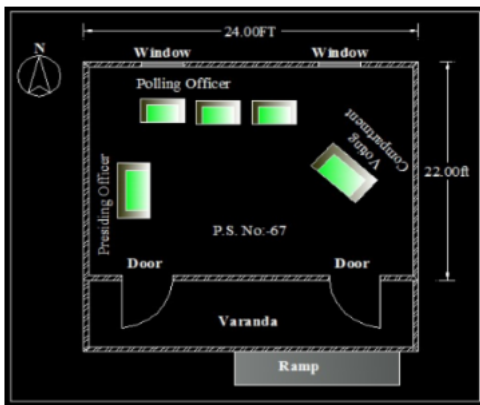

নিৰ্বাচক পঞ্জীয়ন বিষয়াৰ স্বাক্ষৰ

Nazri Naksha

Google Map View

Polling Station Building Front View

ভোটগ্ৰহন কেন্দ্ৰৰ সন্মুখৰ দৃশ্য

Cad View

Key MAP View

1 নাম : অৰুণ কটকী পিতাৰ নাম: উমেশ কটকী ঘৰ নং : ১ বয়স : 46 লিঙ্গ : পুৰুষ	GRD5434639 ফটো উপলব্ধ	2 নাম : সুমিত্ৰা কটকী স্বামীৰ নাম: অৰুণ কটকী ঘৰ নং : ১ বয়স : 46 লিঙ্গ : মহিলা	GRD5434640 ফটো উপলব্ধ	3 নাম : জগত কটকী পিতাৰ নাম: অৰুণ কটকী ঘৰ নং : ১ বয়স : 26 লিঙ্গ : পুৰুষ	GRD0203877 ফটো উপলব্ধ
4 নাম : পৰ্ণিমা কটকী পিতাৰ নাম: অৰুণ কটকী ঘৰ নং : ০১ বয়স : 26 লিঙ্গ : মহিলা	GRD0467159 ফটো উপলব্ধ	5 নাম : পৰিৱ কটকী পিতাৰ নাম: অৰুণ কটকী ঘৰ নং : ১ বয়স : 23 লিঙ্গ : পুৰুষ	GRD1209576 ফটো উপলব্ধ	6 নাম : ধনদা কটকী স্বামীৰ নাম: খগেন কটকী ঘৰ নং : ২ বয়স : 59 লিঙ্গ : মহিলা	GRD5434651 ফটো উপলব্ধ
7 নাম : পংকজ কটকী পিতাৰ নাম: খগেন কটকী ঘৰ নং : ২ বয়স : 41 লিঙ্গ : পুৰুষ	GRD5434662 ফটো উপলব্ধ	8 নাম : মুন কটকী স্বামীৰ নাম: পংকজ কটকী ঘৰ নং : ২ বয়স : 39 লিঙ্গ : মহিলা	GRD5434684 ফটো উপলব্ধ	9 নাম : ৰাজু কটকী পিতাৰ নাম: খগেন কটকী ঘৰ নং : ২ বয়স : 37 লিঙ্গ : পুৰুষ	GRD5434673 ফটো উপলব্ধ
10 নাম : জ্যোতি কটকী স্বামীৰ নাম: ৰাজু কটকী ঘৰ নং : ২ বয়স : 36 লিঙ্গ : মহিলা	GRD0161232 ফটো উপলব্ধ	11 নাম : নবজ্যোতি কটকী মাতৃৰ নাম: ধনদা কটকী ঘৰ নং : ২ বয়স : 30 লিঙ্গ : পুৰুষ	GRD0473470 ফটো উপলব্ধ	12 নাম : ধ্ৰুবজ্যোতি কটকী পিতাৰ নাম: খগেন কটকী ঘৰ নং : ২ বয়স : 28 লিঙ্গ : পুৰুষ	GRD0335448 ফটো উপলব্ধ
13 নাম : মৃদু কটকী স্বামীৰ নাম: নবজ্যোতি কটকী ঘৰ নং : ২ বয়স : 27 লিঙ্গ : মহিলা	GRD0473926 ফটো উপলব্ধ	14 নাম : লিপিকা কটকী স্বামীৰ নাম: ধ্ৰুব জ্যোতি কটকী ঘৰ নং : ২ বয়স : 27 লিঙ্গ : মহিলা	GRD0464958 ফটো উপলব্ধ	#2 15 নাম : নৱকান্ত কটকী মাতৃৰ নাম: মুন কটকী ঘৰ নং : ২ বয়স : 21 লিঙ্গ : পুৰুষ	GXO0011379 ফটো উপলব্ধ
# 16 নাম : মনোজ ভূঞা পিতাৰ নাম: পদ্ম ভূঞা ঘৰ নং : ৩ কু বয়স : 41 লিঙ্গ : পুৰুষ	GRD5434719 ফটো উপলব্ধ	17 নাম : বনোজ ভূঞা পিতাৰ নাম: পদ্ম ভূঞা ঘৰ নং : ৩ বয়স : 37 লিঙ্গ : পুৰুষ	GRD5434720 ফটো উপলব্ধ	# 18 নাম : চুমি ভূঞা স্বামীৰ নাম: মনোজ ভূঞা ঘৰ নং : ৩ কু বয়স : 34 লিঙ্গ : মহিলা	GRD0588368 ফটো উপলব্ধ
19 নাম : মেঘালী ভূঞা স্বামীৰ নাম: বনোজ ভূঞা ঘৰ নং : ০৩ বয়স : 28 লিঙ্গ : মহিলা	GRD0599365 ফটো উপলব্ধ	20 নাম : অজিত ভূঞা পিতাৰ নাম: হিমেশ্বৰ ভূঞা ঘৰ নং : ৪ বয়স : 58 লিঙ্গ : পুৰুষ	GRD5434742 ফটো উপলব্ধ	21 নাম : প্ৰদীপ ভূঞা পিতাৰ নাম: হিমেশ্বৰ ভূঞা ঘৰ নং : ৪ বয়স : 55 লিঙ্গ : পুৰুষ	GRD5434764 ফটো উপলব্ধ
22 নাম : ৰূপাঞ্জলী ভূঞা স্বামীৰ নাম: অজিত ভূঞা ঘৰ নং : ৪ বয়স : 49 লিঙ্গ : মহিলা	GRD5434753 ফটো উপলব্ধ	23 নাম : কল্পনা ভূঞা স্বামীৰ নাম: প্ৰদীপ ভূঞা ঘৰ নং : ৪ বয়স : 47 লিঙ্গ : মহিলা	GRD5434775 ফটো উপলব্ধ	# 24 নাম : কৌশল ভূঞা পিতাৰ নাম: প্ৰদীপ ভূঞা ঘৰ নং : ৪ বয়স : 22 লিঙ্গ : পুৰুষ	GXO0011478 ফটো উপলব্ধ
25 নাম : দেৱাশ্ৰী ভূঞা পিতাৰ নাম: অজিত ভূঞা ঘৰ নং : ৪ বয়স : 20 লিঙ্গ : মহিলা	GXO0065235 ফটো উপলব্ধ	26 নাম : জয়ন্ত বৰা পিতাৰ নাম: তৰুণ বৰা ঘৰ নং : ৫খ বয়স : 28 লিঙ্গ : পুৰুষ	GRD0357384 ফটো উপলব্ধ	27 নাম : মানস বৰা পিতাৰ নাম: তৰুণ বৰা ঘৰ নং : ৫খ বয়স : 27 লিঙ্গ : পুৰুষ	GRD0358747 ফটো উপলব্ধ
28 নাম : সত্যেন বৰা পিতাৰ নাম: শান্তিৰাম বৰা ঘৰ নং : ৫কু বয়স : 59 লিঙ্গ : পুৰুষ	GRD5434800 ফটো উপলব্ধ	29 নাম : তৰুণ বৰা পিতাৰ নাম: শান্তিৰাম বৰা ঘৰ নং : ৫খ বয়স : 55 লিঙ্গ : পুৰুষ	GRD5434822 ফটো উপলব্ধ	30 নাম : মামনী বৰা স্বামীৰ নাম: সত্যেন বৰা ঘৰ নং : ৫কু বয়স : 53 লিঙ্গ : মহিলা	GRD5434811 ফটো উপলব্ধ