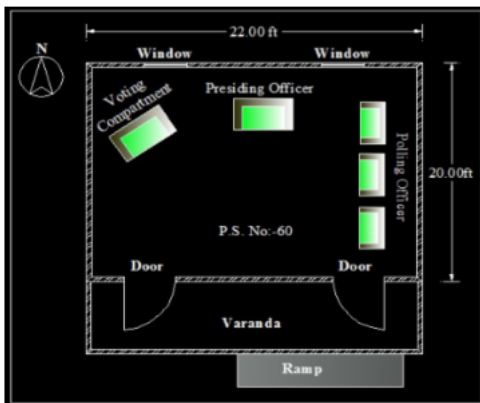

নিৰ্বাচক পঞ্জীয়ন বিষয়াৰ স্বাক্ষৰ

Nazri Naksha

Google Map View

Polling Station Building Front View

ভোটগ্ৰহন কেন্দ্ৰৰ সন্মুখৰ দৃশ্য

Cad View

Key MAP View

| | | | | | |
|--|--------------------------|--|--------------------------|---|--------------------------|
| 1 নাম : পাৰুল গগৈ স্বামীৰ নাম: প্ৰণবজ্যোতি গগৈ ঘৰ নং : ১ বয়স : 47 লিঙ্গ : মহিলা | GRD4734650 ফটো উপলব্ধ | 2 নাম : মুনিন গগৈ পিতাৰ নাম: মৃত ৰাপেশ্বৰ গগৈ ঘৰ নং : ১ বয়স : 38 লিঙ্গ : পুৰুষ | GRD4734661 ফটো উপলব্ধ | 3 নাম : চোমালী গগৈ পিতাৰ নাম: দেবেন গগৈ ঘৰ নং : ১ বয়স : 31 লিঙ্গ : মহিলা | GRD4735084 ফটো উপলব্ধ |
| 4 নাম : দীপশিখা গগৈ স্বামীৰ নাম: মুনিন গগৈ ঘৰ নং : ১ক বয়স : 36 লিঙ্গ : মহিলা | GRD4734694 ফটো উপলব্ধ | 5 নাম : অংকুৰমনি গগৈ পিতাৰ নাম: প্ৰণবজ্যোতি গগৈ ঘৰ নং : ১ক বয়স : 32 লিঙ্গ : পুৰুষ | GRD4734707 ফটো উপলব্ধ | 6 নাম : তিলেশ্বৰ গগৈ পিতাৰ নাম: ভুবন গগৈ ঘৰ নং : ২ বয়স : 61 লিঙ্গ : পুৰুষ | GRD4734730 ফটো উপলব্ধ |
| 7 নাম : মিনতি গগৈ স্বামীৰ নাম: তিলেশ্বৰ গগৈ ঘৰ নং : ২ বয়স : 57 লিঙ্গ : মহিলা | GRD4734741 ফটো উপলব্ধ | 8 নাম : মনালিচা গগৈ পিতাৰ নাম: তিলেশ্বৰ গগৈ ঘৰ নং : ২ বয়স : 40 লিঙ্গ : মহিলা | GRD4734752 ফটো উপলব্ধ | 9 নাম : মানস প্ৰতিম গগৈ পিতাৰ নাম: তিলেশ্বৰ গগৈ ঘৰ নং : ২ বয়স : 33 লিঙ্গ : পুৰুষ | GRD4734729 ফটো উপলব্ধ |
| 10 নাম : গীতাত্ৰী বৰা গগৈ স্বামীৰ নাম: মানস প্ৰতিম গগৈ ঘৰ নং : ২ বয়স : 33 লিঙ্গ : মহিলা | GRD0427237 ফটো উপলব্ধ | 11 নাম : ধৰ্মেশ্বৰ দুৱৰা পিতাৰ নাম: বুধিৰাম দুৱৰা ঘৰ নং : ৩ বয়স : 62 লিঙ্গ : পুৰুষ | GRD4734763 ফটো উপলব্ধ | 12 নাম : নুমলি দুৱৰা স্বামীৰ নাম: ধৰ্মেশ্বৰ দুৱৰা ঘৰ নং : ৩ বয়স : 59 লিঙ্গ : মহিলা | GRD4734774 ফটো উপলব্ধ |
| 13 নাম : মাজান দুৱৰা স্বামীৰ নাম: চিত্তৰঞ্জন দুৱৰা ঘৰ নং : ৩ বয়স : 34 লিঙ্গ : মহিলা | GRD4734809 ফটো উপলব্ধ | 14 নাম : কল্পনা গগৈ স্বামীৰ নাম: মৃত নিত্যানন্দ গগৈ ঘৰ নং : ৩ক বয়স : 49 লিঙ্গ : মহিলা | GRD4734810 ফটো উপলব্ধ | 15 নাম : গৌতম গগৈ পিতাৰ নাম: ডোমাই গগৈ ঘৰ নং : ৪ বয়স : 55 লিঙ্গ : পুৰুষ | GRD4734832 ফটো উপলব্ধ |
| 16 নাম : নবীন গগৈ পিতাৰ নাম: ডোমাই গগৈ ঘৰ নং : ৪ বয়স : 52 লিঙ্গ : পুৰুষ | GRD4734843 ফটো উপলব্ধ | 17 নাম : বেণী সন্দিকৈ গগৈ স্বামীৰ নাম: নবিন গগৈ ঘৰ নং : ০৪ বয়স : 49 লিঙ্গ : মহিলা | GRD1726518 ফটো উপলব্ধ | 18 নাম : বিনজু গগৈ স্বামীৰ নাম: গৌতম গগৈ ঘৰ নং : ৪ বয়স : 49 লিঙ্গ : মহিলা | GRD4734854 ফটো উপলব্ধ |
| 19 নাম : কুঞ্জ গগৈ পিতাৰ নাম: গৌতম গগৈ ঘৰ নং : ৪ বয়স : 22 লিঙ্গ : মহিলা | GRD1251925 ফটো উপলব্ধ | 20 নাম : পৰিণিতা গগৈ পিতাৰ নাম: গৌতম গগৈ ঘৰ নং : ৪ বয়স : 21 লিঙ্গ : মহিলা | GRD1810571 ফটো উপলব্ধ | 21 নাম : বলিন গগৈ মাতৃৰ নাম: জিনা গগৈ ঘৰ নং : ৪ক বয়স : 45 লিঙ্গ : পুৰুষ | GRD4734865 ফটো উপলব্ধ |
| 22 নাম : চম্পা গগৈ স্বামীৰ নাম: বলিন গগৈ ঘৰ নং : ৪ক বয়স : 41 লিঙ্গ : মহিলা | GRD4734876 ফটো উপলব্ধ | 23 নাম : তপন গগৈ পিতাৰ নাম: ৰূপেশ্বৰ গগৈ ঘৰ নং : ৫ বয়স : 43 লিঙ্গ : পুৰুষ | GRD4734887 ফটো উপলব্ধ | 24 নাম : স্মৃতিৰেখা গগৈ স্বামীৰ নাম: তপন গগৈ ঘৰ নং : ৫ বয়স : 39 লিঙ্গ : মহিলা | GRD4734898 ফটো উপলব্ধ |
| 25 নাম : অভিজিত গগৈ পিতাৰ নাম: ৰূপেশ্বৰ গগৈ ঘৰ নং : ৫ বয়স : 34 লিঙ্গ : পুৰুষ | GRD0196915 ফটো উপলব্ধ | 26 নাম : নিকুমনি গগৈ স্বামীৰ নাম: অভিজিত গগৈ ঘৰ নং : ৫ বয়স : 28 লিঙ্গ : মহিলা | GRD0197038 ফটো উপলব্ধ | 27 নাম : পূৰ্ণিমা বৰুৱা স্বামীৰ নাম: মিন্টু গগৈ ঘৰ নং : 05 বয়স : 21 লিঙ্গ : মহিলা | GXO0122697 ফটো উপলব্ধ |
| 28 নাম : চিदानন্দ গগৈ পিতাৰ নাম: বিপিন গগৈ ঘৰ নং : ৬ বয়স : 57 লিঙ্গ : পুৰুষ | GRD4734901 ফটো উপলব্ধ | 29 নাম : নুমলি গগৈ স্বামীৰ নাম: নিত্যানন্দ গগৈ ঘৰ নং : ৬ বয়স : 53 লিঙ্গ : মহিলা | GRD4734912 ফটো উপলব্ধ | 30 নাম : দিগন্ত গগৈ পিতাৰ নাম: চিदानন্দ গগৈ ঘৰ নং : ৬ বয়স : 34 লিঙ্গ : পুৰুষ | GRD4734923 ফটো উপলব্ধ |