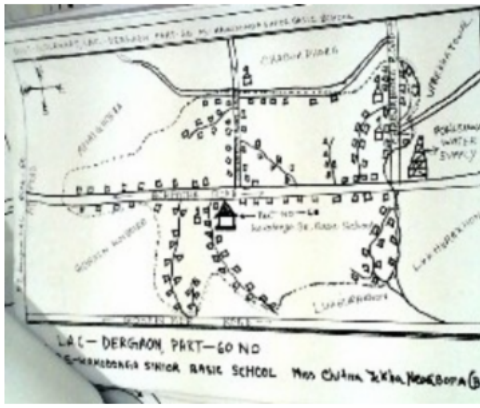

Nazri Naksha