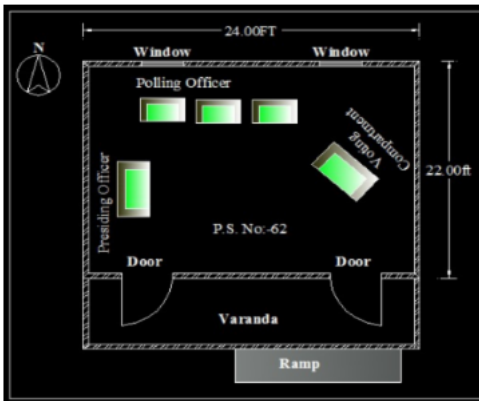

নিৰ্বাচক পঞ্জীয়ন বিষয়াৰ স্বাক্ষৰ

Nazri Naksha

Google Map View

Polling Station Building Front View

ভোটগ্ৰহন কেন্দ্ৰৰ সন্মুখৰ দৃশ্য

Cad View

Key MAP View

<p>S 1 GRD0573287</p> <p>নাম : অচ্যুত শেনছোৱা পিতাৰ নাম: ভবেন্দ্ৰ শেনছোৱা ঘৰ নং : ৪৩ বয়স : ৪০ লিঙ্গ : পুৰুষ</p> <p>ফটো উপলব্ধ</p>	<p>S2 2 GXO0081083</p> <p>নাম : বৰখা বৰুৱা শেনচোৱা স্বামীৰ নাম: অচ্যুত শেনচোৱা ঘৰ নং : 43 বয়স : 30 লিঙ্গ : মহিলা</p> <p>ফটো উপলব্ধ</p>	<p>3 GRD4934569</p> <p>নাম : সুশিল গগৈ পিতাৰ নাম: ভবেন্দ্ৰ গগৈ ঘৰ নং : ৪৯ বয়স : 58 লিঙ্গ : পুৰুষ</p> <p>ফটো উপলব্ধ</p>
<p>4 GRD0615104</p> <p>নাম : পিংকু গগৈ পিতাৰ নাম: খগেন গগৈ ঘৰ নং : 73 বয়স : 37 লিঙ্গ : পুৰুষ</p> <p>ফটো উপলব্ধ</p>	<p>5 GRD4934570</p> <p>নাম : দীপা গগৈ স্বামীৰ নাম: সুশিল গগৈ ঘৰ নং : ৮২ বয়স : 53 লিঙ্গ : মহিলা</p> <p>ফটো উপলব্ধ</p>	<p>S 6 GRD0382903</p> <p>নাম : গৌৰৱ শেনছোৱা পিতাৰ নাম: ভবেন্দ্ৰ শেনছোৱা ঘৰ নং : ৮৬ বয়স : 26 লিঙ্গ : পুৰুষ</p> <p>ফটো উপলব্ধ</p>
<p>S 7 GRD4934592</p> <p>নাম : স্মৃতিৰেখা বৰুৱা স্বামীৰ নাম: ভবেন্দ্ৰ শেনছোৱা ঘৰ নং : ৬৬ বয়স : 57 লিঙ্গ : মহিলা</p> <p>ফটো উপলব্ধ</p>	<p>S 8 GRD4934581</p> <p>নাম : ভবেন্দ্ৰ শেনছোৱা পিতাৰ নাম: দেৱপাণ্ড শেনছোৱা ঘৰ নং : ৮৬ বয়স : 56 লিঙ্গ : পুৰুষ</p> <p>ফটো উপলব্ধ</p>	<p>S 9 GXO0064089</p> <p>নাম : লয়াশ্ৰী তামুলী পিতাৰ নাম: বিৰেন তামুলী ঘৰ নং : ৪7 বয়স : 19 লিঙ্গ : মহিলা</p> <p>ফটো উপলব্ধ</p>
<p>10 GRD4934605</p> <p>নাম : বীনা হাজৰীকা শইকীয়া স্বামীৰ নাম: অজিত শইকীয়া ঘৰ নং : ৯০ বয়স : 53 লিঙ্গ : মহিলা</p> <p>ফটো উপলব্ধ</p>	<p>11 GXO0049676</p> <p>নাম : তনয় জ্যোতি শইকীয়া পিতাৰ নাম: অজিত শইকীয়া ঘৰ নং : 90 বয়স : 24 লিঙ্গ : পুৰুষ</p> <p>ফটো উপলব্ধ</p>	<p>12 GRD4934616</p> <p>নাম : অজিত শইকীয়া পিতাৰ নাম: ধনেশ্বৰ শইকীয়া ঘৰ নং : ৯০ বয়স : 61 লিঙ্গ : পুৰুষ</p> <p>ফটো উপলব্ধ</p>
<p>13 GRD0588541</p> <p>নাম : কৰিস্মা গগৈ পিতাৰ নাম: বিপুল গগৈ ঘৰ নং : 118 বয়স : 24 লিঙ্গ : মহিলা</p> <p>ফটো উপলব্ধ</p>	<p>14 GRD4934638</p> <p>নাম : ঠগেশ্বৰ গগৈ পিতাৰ নাম: দণ্ডিৰাম গগৈ ঘৰ নং : 181 বয়স : 77 লিঙ্গ : পুৰুষ</p> <p>ফটো উপলব্ধ</p>	<p>15 GRD4934649</p> <p>নাম : মঞ্জলা গগৈ স্বামীৰ নাম: ঠগেশ্বৰ গগৈ ঘৰ নং : 181 বয়স : 64 লিঙ্গ : মহিলা</p> <p>ফটো উপলব্ধ</p>
<p>16 GRD4934650</p> <p>নাম : দিনেশ গগৈ পিতাৰ নাম: ঠগেশ্বৰ গগৈ ঘৰ নং : 181 বয়স : 45 লিঙ্গ : পুৰুষ</p> <p>ফটো উপলব্ধ</p>	<p>#2 17 GRD4934661</p> <p>নাম : ৰবি গগৈ স্বামীৰ নাম: দিনেশ গগৈ ঘৰ নং : 181 বয়স : 41 লিঙ্গ : মহিলা</p> <p>ফটো উপলব্ধ</p>	<p>18 GRD4934683</p> <p>নাম : শিখামনি গগৈ পিতাৰ নাম: ঠগেশ্বৰ গগৈ ঘৰ নং : 181 বয়স : 31 লিঙ্গ : মহিলা</p> <p>ফটো উপলব্ধ</p>
<p>19 GRD4934707</p> <p>নাম : নৰেন গগৈ পিতাৰ নাম: বেনু গগৈ ঘৰ নং : 182 বয়স : 58 লিঙ্গ : পুৰুষ</p> <p>ফটো উপলব্ধ</p>	<p>20 GRD4934718</p> <p>নাম : বুদ্ধেশ্বৰ গগৈ স্বামীৰ নাম: নৰেন গগৈ ঘৰ নং : 182 বয়স : 55 লিঙ্গ : মহিলা</p> <p>ফটো উপলব্ধ</p>	<p>21 GRD4934729</p> <p>নাম : প্ৰবীন গগৈ পিতাৰ নাম: বেনু গগৈ ঘৰ নং : 182 বয়স : 50 লিঙ্গ : পুৰুষ</p> <p>ফটো উপলব্ধ</p>
<p>22 GRD4934730</p> <p>নাম : জ্যোতি গগৈ স্বামীৰ নাম: প্ৰবীন গগৈ ঘৰ নং : 182 বয়স : 43 লিঙ্গ : মহিলা</p> <p>ফটো উপলব্ধ</p>	<p>23 GRD0588657</p> <p>নাম : প্ৰিয়াঙ্কা গগৈ স্বামীৰ নাম: দিগন্ত গগৈ ঘৰ নং : 182 বয়স : 30 লিঙ্গ : মহিলা</p> <p>ফটো উপলব্ধ</p>	<p>24 GRD0028217</p> <p>নাম : দিগন্ত গগৈ পিতাৰ নাম: নৰেন গগৈ ঘৰ নং : 182 বয়স : 28 লিঙ্গ : পুৰুষ</p> <p>ফটো উপলব্ধ</p>
<p>25 GXO0081638</p> <p>নাম : পৰিনীতা গগৈ পিতাৰ নাম: প্ৰবীন গগৈ ঘৰ নং : 142 বয়স : 22 লিঙ্গ : মহিলা</p> <p>ফটো উপলব্ধ</p>	<p># 26 GXO0081661</p> <p>নাম : অখিল গগৈ পিতাৰ নাম: বিৰেন ঘৰ নং : 142 বয়স : 21 লিঙ্গ : পুৰুষ</p> <p>ফটো উপলব্ধ</p>	<p>27 GRD4934741</p> <p>নাম : বিৰেন গগৈ পিতাৰ নাম: বেনু গগৈ ঘৰ নং : 182 বয়স : 55 লিঙ্গ : পুৰুষ</p> <p>ফটো উপলব্ধ</p>
<p>28 GRD4934752</p> <p>নাম : ৰেখামনি গগৈ স্বামীৰ নাম: বিৰেন গগৈ ঘৰ নং : 182 বয়স : 49 লিঙ্গ : মহিলা</p> <p>ফটো উপলব্ধ</p>	<p>29 GRD4934774</p> <p>নাম : লক্ষীধৰ গগৈ পিতাৰ নাম: বগাই গগৈ ঘৰ নং : 183 বয়স : 40 লিঙ্গ : পুৰুষ</p> <p>ফটো উপলব্ধ</p>	<p>30 GRD4934785</p> <p>নাম : গীতাজ্জলী গগৈ স্বামীৰ নাম: লক্ষীধৰ গগৈ ঘৰ নং : 183 বয়স : 34 লিঙ্গ : মহিলা</p> <p>ফটো উপলব্ধ</p>