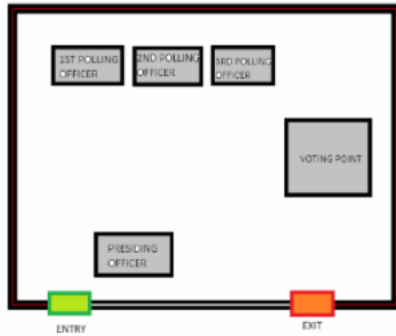

নিৰ্বাচক পঞ্জীয়ন বিষয়াৰ স্বাক্ষৰ

Nazri Naksha

Google Map View

Polling Station Building Front View

ভোটগ্ৰহন কেন্দ্ৰৰ সন্মুখৰ দৃশ্য

Cad View

Key MAP View

1 নাম : দিন হাজৰিকা পিতাৰ নাম: বাপুৰাম হাজৰিকা ঘৰ নং : ৮৬ বয়স : 64 লিঙ্গ : পুৰুষ	GRD6237816 ফটো উপলব্ধ	E 2 নাম : ইলা হাজৰিকা স্বামীৰ নাম: দিন হাজৰিকা ঘৰ নং : ৮৬ বয়স : 58 লিঙ্গ : মহিলা	GRD0175018 ফটো উপলব্ধ	3 নাম : দিপক হাজৰিকা পিতাৰ নাম: দিন হাজৰিকা ঘৰ নং : ৮৬ বয়স : 30 লিঙ্গ : পুৰুষ	GRD0299347 ফটো উপলব্ধ
4 নাম : নিৰ হাজৰিকা স্বামীৰ নাম: মহেশ্বৰ হাজৰিকা ঘৰ নং : ৮৬ক বয়স : 57 লিঙ্গ : মহিলা	GRD0003605 ফটো উপলব্ধ	5 নাম : ধোৰিটী দাস স্বামীৰ নাম: নিৰঞ্জন দাস ঘৰ নং : 87 বয়স : 22 লিঙ্গ : মহিলা	GXO0110551 ফটো উপলব্ধ	6 নাম : জিতেন হাজৰিকা পিতাৰ নাম: নিধিৰাম হাজৰিকা ঘৰ নং : ৮৮ বয়স : 74 লিঙ্গ : পুৰুষ	GRD0003606 ফটো উপলব্ধ
7 নাম : নিকুঞ্জ হাজৰিকা স্বামীৰ নাম: বুবুল হাজৰিকা ঘৰ নং : ৮৮ বয়স : 70 লিঙ্গ : মহিলা	GRD0003607 ফটো উপলব্ধ	8 নাম : তৰা হাজৰিকা স্বামীৰ নাম: জিতেন হাজৰিকা ঘৰ নং : ৮৮ বয়স : 47 লিঙ্গ : মহিলা	GRD0003609 ফটো উপলব্ধ	9 নাম : বিতুমনি হাজৰিকা পিতাৰ নাম: জিতেন হাজৰিকা ঘৰ নং : ৮৮ বয়স : 37 লিঙ্গ : মহিলা	GRD0003610 ফটো উপলব্ধ
10 নাম : বিতুল হাজৰিকা পিতাৰ নাম: বুবুল হাজৰিকা ঘৰ নং : ৮৮ বয়স : 35 লিঙ্গ : পুৰুষ	GRD0139337 ফটো উপলব্ধ	11 নাম : নিতুমণি দত্ত স্বামীৰ নাম: বিতুমণি হাজৰিকা ঘৰ নং : ৮৮ বয়স : 34 লিঙ্গ : মহিলা	GRD1797463 ফটো উপলব্ধ	12 নাম : পাপু হাজৰিকা পিতাৰ নাম: জিতেন হাজৰিকা ঘৰ নং : 88 বয়স : 25 লিঙ্গ : পুৰুষ	GRD0553461 ফটো উপলব্ধ
#2 13 নাম : মনীষা বৰা স্বামীৰ নাম: যোগেন বৰা ঘৰ নং : 88 বয়স : 24 লিঙ্গ : মহিলা	GRD0514471 ফটো উপলব্ধ	14 নাম : গীতা হাজৰিকা পিতাৰ নাম: অপুল হাজৰিকা ঘৰ নং : ৮৯ ক বয়স : 24 লিঙ্গ : মহিলা	GRD0530881 ফটো উপলব্ধ	15 নাম : অপুল হাজৰিকা পিতাৰ নাম: পদাধৰ হাজৰিকা ঘৰ নং : ৮৯ক বয়স : 59 লিঙ্গ : পুৰুষ	GRD0003611 ফটো উপলব্ধ
16 নাম : বপা হাজৰিকা স্বামীৰ নাম: অপুল হাজৰিকা ঘৰ নং : ৮৯ক বয়স : 44 লিঙ্গ : মহিলা	GRD0003612 ফটো উপলব্ধ	17 নাম : হাচিনা বেগম স্বামীৰ নাম: মহম্মাদ চফি ঘৰ নং : ৯০ বয়স : 80 লিঙ্গ : মহিলা	GRD0003614 ফটো উপলব্ধ	18 নাম : চৰিফুল হক পিতাৰ নাম: চফি হক ঘৰ নং : ৯০ বয়স : 59 লিঙ্গ : পুৰুষ	GRD0003615 ফটো উপলব্ধ
19 নাম : আবুল হক পিতাৰ নাম: চফি হক ঘৰ নং : ৯০ বয়স : 55 লিঙ্গ : পুৰুষ	GRD0003617 ফটো উপলব্ধ	20 নাম : আমিৰুল হক পিতাৰ নাম: চফি হক ঘৰ নং : ৯০ বয়স : 51 লিঙ্গ : পুৰুষ	GRD0003618 ফটো উপলব্ধ	21 নাম : এলিনা বেগম স্বামীৰ নাম: চৰিফুল হক ঘৰ নং : ৯০ বয়স : 49 লিঙ্গ : মহিলা	GRD0003619 ফটো উপলব্ধ
22 নাম : নাজলিন চুলতানা স্বামীৰ নাম: ইছমাইল হক ঘৰ নং : ৯০ বয়স : 48 লিঙ্গ : মহিলা	GRD0301606 ফটো উপলব্ধ	23 নাম : ইছমাইল হক পিতাৰ নাম: চফি হক ঘৰ নং : ৯০ বয়স : 47 লিঙ্গ : পুৰুষ	GRD0003620 ফটো উপলব্ধ	24 নাম : চিৰাজুল হক পিতাৰ নাম: চফি হক ঘৰ নং : ৯০ বয়স : 44 লিঙ্গ : পুৰুষ	GRD0003621 ফটো উপলব্ধ
25 নাম : মেৰিনা বেগম স্বামীৰ নাম: আমিৰুল হুছেইন হক ঘৰ নং : ৯০ বয়স : 43 লিঙ্গ : মহিলা	GRD0003622 ফটো উপলব্ধ	26 নাম : বুবী বেগম স্বামীৰ নাম: আবুল হক ঘৰ নং : ৯০ বয়স : 42 লিঙ্গ : মহিলা	GRD0003623 ফটো উপলব্ধ	27 নাম : মম্পী বেগম পিতাৰ নাম: চৰিফুল হক ঘৰ নং : ৯০ বয়স : 29 লিঙ্গ : মহিলা	GRD0301879 ফটো উপলব্ধ
28 নাম : বৌশোনা বেগম পিতাৰ নাম: আবুল হক ঘৰ নং : 90 বয়স : 23 লিঙ্গ : মহিলা	GXO0137521 ফটো উপলব্ধ	29 নাম : মাছুম বেগম পিতাৰ নাম: আবুল হক ঘৰ নং : 90 বয়স : 19 লিঙ্গ : পুৰুষ	GXO0137489 ফটো উপলব্ধ	30 নাম : আজিজুল আলি পিতাৰ নাম: মহিবুতদ্দিন আলি ঘৰ নং : ৯০ক বয়স : 37 লিঙ্গ : পুৰুষ	GRD0245241 ফটো উপলব্ধ