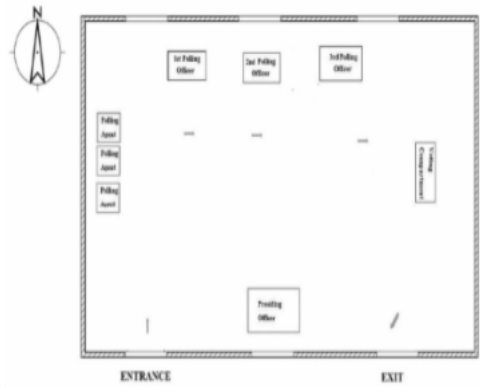

নিৰ্বাচক পঞ্জীয়ন বিষয়াৰ স্বাক্ষৰ

Nazri Naksha

Google Map View

Polling Station Building Front View

ভোটগ্ৰহন কেন্দ্ৰৰ সন্মুখৰ দৃশ্য

Cad View

Key MAP View

1 নাম : বাখী বৰা দত্ত স্বামীৰ নাম: মানৰজ্যোতি দত্ত ঘৰ নং : 55 বয়স : 22 লিঙ্গ : মহিলা	GXO0052928 ফটো উপলব্ধ	2 নাম : প্ৰণিতাহাজৰিকা দত্ত পিতাৰ নাম: বাপ হাজৰিকা ঘৰ নং : 73 বয়স : 40 লিঙ্গ : মহিলা	FJS1132509 ফটো উপলব্ধ	3 নাম : প্ৰহেলিকা দত্ত মাতৃৰ নাম: প্ৰনিতা হাজৰিকা দত্ত ঘৰ নং : 73 বয়স : 19 লিঙ্গ : মহিলা	GXO0070268 ফটো উপলব্ধ
4 নাম : মৃদস্মিতা হাজৰিকা স্বামীৰ নাম: প্ৰাঞ্জল দত্ত ঘৰ নং : 100 বয়স : 31 লিঙ্গ : মহিলা	FJS0448878 ফটো উপলব্ধ	5 নাম : পল্লব দত্ত মাতৃৰ নাম: বনঅলি দত্ত ঘৰ নং : 100 বয়স : 22 লিঙ্গ : পুৰুষ	FJS0550731 ফটো উপলব্ধ	6 নাম : হিমাংশু কলিতা পিতাৰ নাম: বিপুল কলিতা ঘৰ নং : 113 বয়স : 21 লিঙ্গ : পুৰুষ	GXO0016717 ফটো উপলব্ধ
7 নাম : অনৱন বৰুৱা পিতাৰ নাম: বিনয় বৰুৱা ঘৰ নং : 134 বয়স : 20 লিঙ্গ : পুৰুষ	GXO0016600 ফটো উপলব্ধ	8 নাম : দিবা গোস্বামী পিতাৰ নাম: হেমচন্দ্ৰ গোস্বামী ঘৰ নং : 54 বয়স : 54 লিঙ্গ : পুৰুষ	FJS1131619 ফটো উপলব্ধ	9 নাম : ধ্ৰুব গোস্বামী পিতাৰ নাম: হেমচন্দ্ৰ গোস্বামী ঘৰ নং : 52 বয়স : 52 লিঙ্গ : পুৰুষ	FJS1131620 ফটো উপলব্ধ
10 নাম : মৃদস্মিতা গোস্বামী স্বামীৰ নাম: দিব্যপ্ৰসাদ গোস্বামী ঘৰ নং : 1৮৩ বয়স : 43 লিঙ্গ : মহিলা	FJS1131653 ফটো উপলব্ধ	11 নাম : উপেন গোস্বামী পিতাৰ নাম: ব্ৰজনাথ গোস্বামী ঘৰ নং : 1৮8 বয়স : 75 লিঙ্গ : পুৰুষ	FJS1131664 ফটো উপলব্ধ	12 নাম : মীৰা গোস্বামী স্বামীৰ নাম: উপেন গোস্বামী ঘৰ নং : 1৮8 বয়স : 67 লিঙ্গ : মহিলা	FJS1131675 ফটো উপলব্ধ
13 নাম : ৰজত গোস্বামী পিতাৰ নাম: কুঞ্জনাথ গোস্বামী ঘৰ নং : 1৮৫ বয়স : 81 লিঙ্গ : পুৰুষ	FJS1131697 ফটো উপলব্ধ	14 নাম : অঞ্জলি গোস্বামী পিতাৰ নাম: ৰজত গোস্বামী ঘৰ নং : 1৮৫ বয়স : 46 লিঙ্গ : পুৰুষ	FJS1131711 ফটো উপলব্ধ	15 নাম : তপন গোস্বামী পিতাৰ নাম: ৰজত গোস্বামী ঘৰ নং : 1৮৫ বয়স : 44 লিঙ্গ : পুৰুষ	FJS1131722 ফটো উপলব্ধ
16 নাম : মৌচমী দেৱী গোস্বামী স্বামীৰ নাম: তপন গোস্বামী ঘৰ নং : 1৮৫ বয়স : 39 লিঙ্গ : মহিলা	FJS0191940 ফটো উপলব্ধ	17 নাম : পৰমানন্দ গোস্বামী পিতাৰ নাম: বিশ্বনাথ গোস্বামী ঘৰ নং : 1৮৭ বয়স : 73 লিঙ্গ : পুৰুষ	FJS0319194 ফটো উপলব্ধ	18 নাম : অঞ্জলি গোস্বামী স্বামীৰ নাম: পৰমানন্দ গোস্বামী ঘৰ নং : 1৮৭ বয়স : 62 লিঙ্গ : মহিলা	FJS1131755 ফটো উপলব্ধ
19 নাম : বেদান্ত বিকাশ গোস্বামী পিতাৰ নাম: পৰমানন্দ গোস্বামী ঘৰ নং : 1৮৭ বয়স : 40 লিঙ্গ : পুৰুষ	FJS1131766 ফটো উপলব্ধ	20 নাম : দিলীপ দত্ত পিতাৰ নাম: বাঞ্জাৰাম দত্ত ঘৰ নং : 1৯০ বয়স : 65 লিঙ্গ : পুৰুষ	FJS1131802 ফটো উপলব্ধ	21 নাম : মিন দত্ত স্বামীৰ নাম: দিলীপ দত্ত ঘৰ নং : 1৯০ বয়স : 61 লিঙ্গ : মহিলা	FJS1131813 ফটো উপলব্ধ
22 নাম : ঋতুপৰ্ণ দত্ত পিতাৰ নাম: দিলিপকুমাৰ দত্ত ঘৰ নং : 1৯০ বয়স : 35 লিঙ্গ : পুৰুষ	FJS1131835 ফটো উপলব্ধ	23 নাম : মানসজ্যোতি দত্ত পিতাৰ নাম: দিলীপ দত্ত ঘৰ নং : 1৯০ বয়স : 28 লিঙ্গ : পুৰুষ	FJS0156117 ফটো উপলব্ধ	24 নাম : বীণাপাণি গোস্বামী স্বামীৰ নাম: কৃষ্ণপ্ৰসাদ গোস্বামী ঘৰ নং : 1৯1 বয়স : 75 লিঙ্গ : মহিলা	FJS1131857 ফটো উপলব্ধ
25 নাম : প্ৰেমলতা গোস্বামী স্বামীৰ নাম: প্ৰবীণ গোস্বামী ঘৰ নং : 1৯২ বয়স : 73 লিঙ্গ : মহিলা	FJS1131879 ফটো উপলব্ধ	26 নাম : নয়নমনি গোস্বামী পিতাৰ নাম: প্ৰবীণ গোস্বামী ঘৰ নং : 1৯২ বয়স : 50 লিঙ্গ : পুৰুষ	FJS1131880 ফটো উপলব্ধ	27 নাম : নিপমণি গোস্বামী পিতাৰ নাম: প্ৰবীণ গোস্বামী ঘৰ নং : 1৯২ বয়স : 47 লিঙ্গ : পুৰুষ	FJS1131891 ফটো উপলব্ধ
28 নাম : বনজীতা দেৱী স্বামীৰ নাম: নয়নমনি গোস্বামী ঘৰ নং : 1৯২ বয়স : 41 লিঙ্গ : মহিলা	FJS1131904 ফটো উপলব্ধ	29 নাম : ইন্দেশ্বৰ হাজৰিকা পিতাৰ নাম: ৰসাই হাজৰিকা ঘৰ নং : 1৯৩ বয়স : 69 লিঙ্গ : পুৰুষ	FJS1131915 ফটো উপলব্ধ	30 নাম : বিভূতি ৰঞ্জন হাজৰিকা পিতাৰ নাম: ইন্দেশ্বৰ হাজৰিকা ঘৰ নং : 1৯৩ বয়স : 33 লিঙ্গ : পুৰুষ	FJS1135246 ফটো উপলব্ধ