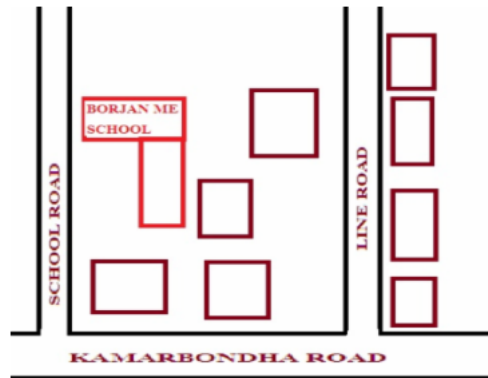

নিৰ্বাচক পঞ্জীয়ন বিষয়াৰ স্বাক্ষৰ

Nazri Naksha

Google Map View

Polling Station Building Front View

ভোটগ্ৰহন কেন্দ্ৰৰ সন্মুখৰ দৃশ্য

Cad View

Key MAP View

1 নাম : বাখী বৰা দত্ত স্বামীৰ নাম: মানৰজ্যোতি দত্ত ঘৰ নং : 55 বয়স : 22 লিঙ্গ : মহিলা	GXO0052928 ফটো উপলব্ধ	2 নাম : প্ৰণিতাহাজৰিকা দত্ত পিতাৰ নাম: বাপ হাজৰিকা ঘৰ নং : 73 বয়স : 40 লিঙ্গ : মহিলা	FJS1132509 ফটো উপলব্ধ	3 নাম : প্ৰহেলিকা দত্ত মাতৃৰ নাম: প্ৰনিতা হাজৰিকা দত্ত ঘৰ নং : 73 বয়স : 19 লিঙ্গ : মহিলা	GXO0070268 ফটো উপলব্ধ
4 নাম : মৃদস্মিতা হাজৰিকা স্বামীৰ নাম: প্ৰাঞ্জল দত্ত ঘৰ নং : 100 বয়স : 31 লিঙ্গ : মহিলা	FJS0448878 ফটো উপলব্ধ	5 নাম : পল্লব দত্ত মাতৃৰ নাম: বনঅলি দত্ত ঘৰ নং : 100 বয়স : 22 লিঙ্গ : পুৰুষ	FJS0550731 ফটো উপলব্ধ	6 নাম : হিমাংশু কলিতা পিতাৰ নাম: বিপুল কলিতা ঘৰ নং : 113 বয়স : 21 লিঙ্গ : পুৰুষ	GXO0016717 ফটো উপলব্ধ
7 নাম : অনৱন বৰুৱা পিতাৰ নাম: বিনয় বৰুৱা ঘৰ নং : 134 বয়স : 20 লিঙ্গ : পুৰুষ	GXO0016600 ফটো উপলব্ধ	8 নাম : দিবা গোস্বামী পিতাৰ নাম: হেমচন্দ্ৰ গোস্বামী ঘৰ নং : 54 বয়স : 54 লিঙ্গ : পুৰুষ	FJS1131619 ফটো উপলব্ধ	9 নাম : ধ্ৰুব গোস্বামী পিতাৰ নাম: হেমচন্দ্ৰ গোস্বামী ঘৰ নং : 52 বয়স : 52 লিঙ্গ : পুৰুষ	FJS1131620 ফটো উপলব্ধ
10 নাম : মৃদস্মিতা গোস্বামী স্বামীৰ নাম: দিব্যপ্ৰসাদ গোস্বামী ঘৰ নং : 1৮৩ বয়স : 43 লিঙ্গ : মহিলা	FJS1131653 ফটো উপলব্ধ	11 নাম : উপেন গোস্বামী পিতাৰ নাম: ব্ৰজনাথ গোস্বামী ঘৰ নং : 1৮8 বয়স : 75 লিঙ্গ : পুৰুষ	FJS1131664 ফটো উপলব্ধ	12 নাম : মীৰা গোস্বামী স্বামীৰ নাম: উপেন গোস্বামী ঘৰ নং : 1৮8 বয়স : 67 লিঙ্গ : মহিলা	FJS1131675 ফটো উপলব্ধ
13 নাম : ৰজত গোস্বামী পিতাৰ নাম: কুঞ্জনাথ গোস্বামী ঘৰ নং : 1৮৫ বয়স : 81 লিঙ্গ : পুৰুষ	FJS1131697 ফটো উপলব্ধ	14 নাম : অঞ্জলি গোস্বামী পিতাৰ নাম: ৰজত গোস্বামী ঘৰ নং : 1৮৫ বয়স : 46 লিঙ্গ : পুৰুষ	FJS1131711 ফটো উপলব্ধ	15 নাম : তপন গোস্বামী পিতাৰ নাম: ৰজত গোস্বামী ঘৰ নং : 1৮৫ বয়স : 44 লিঙ্গ : পুৰুষ	FJS1131722 ফটো উপলব্ধ
16 নাম : মৌচমী দেৱী গোস্বামী স্বামীৰ নাম: তপন গোস্বামী ঘৰ নং : 1৮৫ বয়স : 39 লিঙ্গ : মহিলা	FJS0191940 ফটো উপলব্ধ	17 নাম : পৰমানন্দ গোস্বামী পিতাৰ নাম: বিশ্বনাথ গোস্বামী ঘৰ নং : 1৮৭ বয়স : 73 লিঙ্গ : পুৰুষ	FJS0319194 ফটো উপলব্ধ	18 নাম : অঞ্জলি গোস্বামী স্বামীৰ নাম: পৰমানন্দ গোস্বামী ঘৰ নং : 1৮৭ বয়স : 62 লিঙ্গ : মহিলা	FJS1131755 ফটো উপলব্ধ
19 নাম : বেদান্ত বিকাশ গোস্বামী পিতাৰ নাম: পৰমানন্দ গোস্বামী ঘৰ নং : 1৮৭ বয়স : 40 লিঙ্গ : পুৰুষ	FJS1131766 ফটো উপলব্ধ	20 নাম : দিলীপ দত্ত পিতাৰ নাম: বাঞ্জাৰাম দত্ত ঘৰ নং : 1৯০ বয়স : 65 লিঙ্গ : পুৰুষ	FJS1131802 ফটো উপলব্ধ	21 নাম : মিন দত্ত স্বামীৰ নাম: দিলীপ দত্ত ঘৰ নং : 1৯০ বয়স : 61 লিঙ্গ : মহিলা	FJS1131813 ফটো উপলব্ধ
22 নাম : ঋতুপৰ্ণ দত্ত পিতাৰ নাম: দিলিপকুমাৰ দত্ত ঘৰ নং : 1৯০ বয়স : 35 লিঙ্গ : পুৰুষ	FJS1131835 ফটো উপলব্ধ	23 নাম : মানসজ্যোতি দত্ত পিতাৰ নাম: দিলীপ দত্ত ঘৰ নং : 1৯০ বয়স : 28 লিঙ্গ : পুৰুষ	FJS0156117 ফটো উপলব্ধ	24 নাম : বীণাপাণি গোস্বামী স্বামীৰ নাম: কৃষ্ণপ্ৰসাদ গোস্বামী ঘৰ নং : 1৯1 বয়স : 75 লিঙ্গ : মহিলা	FJS1131857 ফটো উপলব্ধ
25 নাম : প্ৰেমলতা গোস্বামী স্বামীৰ নাম: প্ৰবীণ গোস্বামী ঘৰ নং : 1৯২ বয়স : 73 লিঙ্গ : মহিলা	FJS1131879 ফটো উপলব্ধ	26 নাম : নয়নমনি গোস্বামী পিতাৰ নাম: প্ৰবীণ গোস্বামী ঘৰ নং : 1৯২ বয়স : 50 লিঙ্গ : পুৰুষ	FJS1131880 ফটো উপলব্ধ	27 নাম : নিপমণি গোস্বামী পিতাৰ নাম: প্ৰবীণ গোস্বামী ঘৰ নং : 1৯২ বয়স : 47 লিঙ্গ : পুৰুষ	FJS1131891 ফটো উপলব্ধ
28 নাম : বনজীতা দেৱী স্বামীৰ নাম: নয়নমনি গোস্বামী ঘৰ নং : 1৯২ বয়স : 41 লিঙ্গ : মহিলা	FJS1131904 ফটো উপলব্ধ	29 নাম : ইন্দেশ্বৰ হাজৰিকা পিতাৰ নাম: ৰসাই হাজৰিকা ঘৰ নং : 1৯৩ বয়স : 69 লিঙ্গ : পুৰুষ	FJS1131915 ফটো উপলব্ধ	30 নাম : বিভূতি ৰঞ্জন হাজৰিকা পিতাৰ নাম: ইন্দেশ্বৰ হাজৰিকা ঘৰ নং : 1৯৩ বয়স : 33 লিঙ্গ : পুৰুষ	FJS1135246 ফটো উপলব্ধ