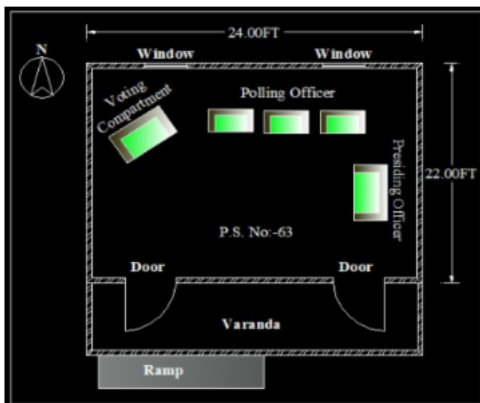

নিৰ্বাচক পঞ্জীয়ন বিষয়াৰ স্বাক্ষৰ

Nazri Naksha

Google Map View

Polling Station Building Front View

ভোটগ্ৰহন কেন্দ্ৰৰ সন্মুখৰ দৃশ্য

Cad View

Key MAP View

1 নাম : সৰ্বানন্দ শেনচোৱা পিতাৰ নাম: দেউৰাম শেনচোৱা ঘৰ নং : ১ বয়স : 56 লিঙ্গ : পুৰুষ	GRD5039452 ফটো উপলব্ধ	2 নাম : বিউটি শেনচোৱা স্বামীৰ নাম: সৰ্বানন্দ শেনচোৱা ঘৰ নং : ১ বয়স : 44 লিঙ্গ : মহিলা	GRD5039463 ফটো উপলব্ধ	3 নাম : বলোৰাম গগৈ পিতাৰ নাম: ৰঙাই গগৈ ঘৰ নং : ২ বয়স : 82 লিঙ্গ : পুৰুষ	GRD5034593 ফটো উপলব্ধ
4 নাম : লক্ষীকান্ত গগৈ পিতাৰ নাম: বলোৰাম গগৈ ঘৰ নং : ২ বয়স : 39 লিঙ্গ : পুৰুষ	GRD5034628 ফটো উপলব্ধ	# 5 নাম : মীনা শইকীয়া স্বামীৰ নাম: নগেন শইকীয়া ঘৰ নং : ২ বয়স : 53 লিঙ্গ : মহিলা	GRD5039521 ফটো উপলব্ধ	6 নাম : বিকাশ গগৈ পিতাৰ নাম: বলোৰাম গগৈ ঘৰ নং : ২ বয়স : 32 লিঙ্গ : পুৰুষ	GRD5039429 ফটো উপলব্ধ
7 নাম : ববিতা গগৈ স্বামীৰ নাম: লক্ষীকান্ত গগৈ ঘৰ নং : ২ বয়স : 26 লিঙ্গ : মহিলা	GRD0335596 ফটো উপলব্ধ	8 নাম : নগেন্দ্র নাথ শইকীয়া পিতাৰ নাম: গেলাই শইকীয়া ঘৰ নং : ২ক বয়স : 74 লিঙ্গ : পুৰুষ	GRD5039474 ফটো উপলব্ধ	9 নাম : পদমী গগৈ স্বামীৰ নাম: ক্ষীৰেশ্বৰ গগৈ ঘৰ নং : ৩ বয়স : 71 লিঙ্গ : মহিলা	GRD5034640 ফটো উপলব্ধ
10 নাম : ক্ষেত্ৰধৰ গগৈ পিতাৰ নাম: ক্ষীৰেশ্বৰ গগৈ ঘৰ নং : ৩ বয়স : 40 লিঙ্গ : পুৰুষ	GRD5034651 ফটো উপলব্ধ	11 নাম : প্ৰশান্ত গগৈ পিতাৰ নাম: ক্ষীৰেশ্বৰ গগৈ ঘৰ নং : ৩ বয়স : 36 লিঙ্গ : পুৰুষ	GRD5034662 ফটো উপলব্ধ	12 নাম : লীনা মজুমদাৰ স্বামীৰ নাম: প্ৰশান্ত গগৈ ঘৰ নং : ৩ বয়স : 36 লিঙ্গ : মহিলা	BVR0385542 ফটো উপলব্ধ
13 নাম : ফুলেন বৰা পিতাৰ নাম: তোখেশ্বৰ বৰা ঘৰ নং : 8 বয়স : 56 লিঙ্গ : পুৰুষ	GRD5034684 ফটো উপলব্ধ	14 নাম : মঞ্জুমোনী বৰা স্বামীৰ নাম: ফুলেন বৰা ঘৰ নং : 8 বয়স : 44 লিঙ্গ : মহিলা	GRD5034720 ফটো উপলব্ধ	15 নাম : ৰেখাশ্ৰী বৰুৱা বৰা স্বামীৰ নাম: অনিলা বৰা ঘৰ নং : 4 বয়স : 44 লিঙ্গ : মহিলা	FJS2941415 ফটো উপলব্ধ
16 নাম : দিগন্ত বৰা পিতাৰ নাম: ফুলেন বৰা ঘৰ নং : 8 বয়স : 21 লিঙ্গ : পুৰুষ	GRD1798834 ফটো উপলব্ধ	# 17 নাম : অনপম শইকীয়া পিতাৰ নাম: সঞ্জীৱ শইকীয়া ঘৰ নং : ৮ ক বয়স : 24 লিঙ্গ : পুৰুষ	GRD0585042 ফটো উপলব্ধ	18 নাম : লোকেশ্বৰ গগৈ পিতাৰ নাম: ডিম্বেশ্বৰ গগৈ ঘৰ নং : ৫ বয়স : 68 লিঙ্গ : পুৰুষ	GRD5034731 ফটো উপলব্ধ
19 নাম : লক্ষীধৰ গগৈ পিতাৰ নাম: লোকেশ্বৰ গগৈ ঘৰ নং : ৫ বয়স : 37 লিঙ্গ : পুৰুষ	GRD5039532 ফটো উপলব্ধ	20 নাম : হিৰণ্য গগৈ স্বামীৰ নাম: লক্ষীধৰ গগৈ ঘৰ নং : ৫ বয়স : 33 লিঙ্গ : মহিলা	GRD0415166 ফটো উপলব্ধ	21 নাম : যোগানন্দ গগৈ পিতাৰ নাম: ডিম্বেশ্বৰ গগৈ ঘৰ নং : ৬ বয়স : 62 লিঙ্গ : পুৰুষ	GRD5034764 ফটো উপলব্ধ
22 নাম : বীন গগৈ স্বামীৰ নাম: যোগানন্দ গগৈ ঘৰ নং : ৬ বয়স : 55 লিঙ্গ : মহিলা	GRD5034775 ফটো উপলব্ধ	23 নাম : প্ৰাঞ্জল গগৈ পিতাৰ নাম: যোগানন্দ গগৈ ঘৰ নং : ৬ বয়স : 32 লিঙ্গ : পুৰুষ	GRD0415182 ফটো উপলব্ধ	24 নাম : সোনাৰাম শইকীয়া পিতাৰ নাম: দেউৰাম শইকীয়া ঘৰ নং : ৭ বয়স : 60 লিঙ্গ : পুৰুষ	GRD5034797 ফটো উপলব্ধ
# 25 নাম : কদমী শইকীয়া পিতাৰ নাম: দেউৰাম শইকীয়া ঘৰ নং : ৭ বয়স : 49 লিঙ্গ : মহিলা	GRD5034800 ফটো উপলব্ধ	26 নাম : জিলমিল শইকীয়া স্বামীৰ নাম: সোনাৰাম শইকীয়া ঘৰ নং : ৭ বয়স : 49 লিঙ্গ : মহিলা	GRD5039543 ফটো উপলব্ধ	27 নাম : দুৰ্লুমনী শইকীয়া পিতাৰ নাম: দেউৰাম শইকীয়া ঘৰ নং : ৭ বয়স : 47 লিঙ্গ : পুৰুষ	GRD5034811 ফটো উপলব্ধ
28 নাম : স্মৃতিৰেখা শইকীয়া স্বামীৰ নাম: দুৰ্লুমনি শইকীয়া ঘৰ নং : ৭ বয়স : 44 লিঙ্গ : মহিলা	GRD5034822 ফটো উপলব্ধ	29 নাম : নয়ন নিৰ্বান শইকীয়া পিতাৰ নাম: দুৰ্লুমনি শইকীয়া ঘৰ নং : ০৭ বয়স : 24 লিঙ্গ : পুৰুষ	GRD0584771 ফটো উপলব্ধ	30 নাম : অভিজিত শইকীয়া পিতাৰ নাম: সুৰেন শইকীয়া ঘৰ নং : ৮ বয়স : 48 লিঙ্গ : পুৰুষ	GRD5034855 ফটো উপলব্ধ