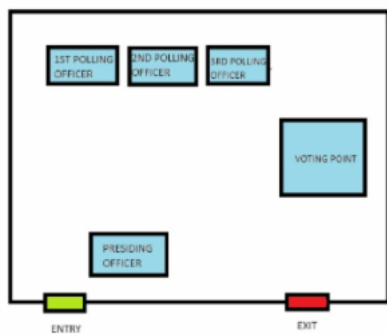

নিৰ্বাচক পঞ্জীয়ন বিষয়াৰ স্বাক্ষৰ

Nazri Naksha

Google Map View

Polling Station Building Front View

ভোটগ্ৰহন কেন্দ্ৰৰ সন্মুখৰ দৃশ্য

Cad View

Key MAP View

<p>S2 1 নাম : বিট চাংমাই পিতাৰ নাম : নিত্যানন্দ চাংমাই ঘৰ নং : 00 বয়স : 31 লিঙ্গ : পুৰুষ</p> <p>ফটো উপলব্ধ</p>	GXO0095828	<p>#2 2 নাম : বিকি শইকীয়া পিতাৰ নাম : বিপিন শইকীয়া ঘৰ নং : 23 বয়স : 24 লিঙ্গ : পুৰুষ</p> <p>ফটো উপলব্ধ</p>	GRD0604710	<p>3 নাম : বুল শইকীয়া স্বামীৰ নাম : ভোলা শইকীয়া ঘৰ নং : 1 বয়স : 56 লিঙ্গ : মহিলা</p> <p>ফটো উপলব্ধ</p>	GRD5234560
<p>4 নাম : ঘনকান্ত শইকীয়া পিতাৰ নাম : গেদেং শইকীয়া ঘৰ নং : 1 বয়স : 55 লিঙ্গ : পুৰুষ</p> <p>ফটো উপলব্ধ</p>	GRD5234571	<p>5 নাম : জিতু শইকীয়া পিতাৰ নাম : গেদেং শইকীয়া ঘৰ নং : 1 বয়স : 51 লিঙ্গ : পুৰুষ</p> <p>ফটো উপলব্ধ</p>	GRD5234593	<p>6 নাম : অৰ্চনা শইকীয়া স্বামীৰ নাম : জিতু শইকীয়া ঘৰ নং : 1 বয়স : 46 লিঙ্গ : মহিলা</p> <p>ফটো উপলব্ধ</p>	GRD5234606
<p>7 নাম : লাচিত শইকীয়া পিতাৰ নাম : বুলু শইকীয়া ঘৰ নং : 1 বয়স : 43 লিঙ্গ : পুৰুষ</p> <p>ফটো উপলব্ধ</p>	GRD5234628	<p>8 নাম : পাপুল শইকীয়া পিতাৰ নাম : ভোলাৰাম শইকীয়া ঘৰ নং : 1 বয়স : 28 লিঙ্গ : পুৰুষ</p> <p>ফটো উপলব্ধ</p>	GRD0410597	<p>9 নাম : বেব শইকীয়া পিতাৰ নাম : গেদেং শইকীয়া ঘৰ নং : 1 বয়স : 57 লিঙ্গ : পুৰুষ</p> <p>ফটো উপলব্ধ</p>	GRD5234639
<p>10 নাম : ভোগ শইকীয়া স্বামীৰ নাম : বেব শইকীয়া ঘৰ নং : 1 বয়স : 51 লিঙ্গ : মহিলা</p> <p>ফটো উপলব্ধ</p>	GRD5234640	<p>11 নাম : চিকুণ শইকীয়া পিতাৰ নাম : মথনা শইকীয়া ঘৰ নং : 2 বয়স : 56 লিঙ্গ : পুৰুষ</p> <p>ফটো উপলব্ধ</p>	GRD5234673	<p>12 নাম : জোনালী শইকীয়া স্বামীৰ নাম : ভীমেশ্বৰ শইকীয়া ঘৰ নং : 2 বয়স : 55 লিঙ্গ : মহিলা</p> <p>ফটো উপলব্ধ</p>	GRD0059717
<p>13 নাম : সমিত্ৰা শইকীয়া স্বামীৰ নাম : চিকুণ শইকীয়া ঘৰ নং : 2 বয়স : 51 লিঙ্গ : মহিলা</p> <p>ফটো উপলব্ধ</p>	GRD5234684	<p>14 নাম : চিমন্ত শইকীয়া পিতাৰ নাম : চিকুণ শইকীয়া ঘৰ নং : 2 বয়স : 31 লিঙ্গ : পুৰুষ</p> <p>ফটো উপলব্ধ</p>	GRD0377606	<p>15 নাম : হেমন্ত শইকীয়া পিতাৰ নাম : চিকুণ শইকীয়া ঘৰ নং : 2 বয়স : 27 লিঙ্গ : পুৰুষ</p> <p>ফটো উপলব্ধ</p>	GRD0410498
<p>16 নাম : বসন্ত শইকীয়া পিতাৰ নাম : চিকুণ শইকীয়া ঘৰ নং : 2 বয়স : 25 লিঙ্গ : পুৰুষ</p> <p>ফটো উপলব্ধ</p>	GRD0410548	<p>17 নাম : পৰী গগৈ শইকীয়া স্বামীৰ নাম : সিমন্ত শইকীয়া ঘৰ নং : 2 বয়স : 25 লিঙ্গ : মহিলা</p> <p>ফটো উপলব্ধ</p>	GRD1205749	<p>18 নাম : হেমৰাম শইকীয়া পিতাৰ নাম : মণ্ডৰাম শইকীয়া ঘৰ নং : 3 বয়স : 91 লিঙ্গ : পুৰুষ</p> <p>ফটো উপলব্ধ</p>	GRD5234695
<p>19 নাম : ললিত শইকীয়া পিতাৰ নাম : হেমৰাম শইকীয়া ঘৰ নং : 3 বয়স : 48 লিঙ্গ : পুৰুষ</p> <p>ফটো উপলব্ধ</p>	GRD5234719	<p>20 নাম : গোলাপ শইকীয়া পিতাৰ নাম : হেমৰাম শইকীয়া ঘৰ নং : 3 বয়স : 40 লিঙ্গ : পুৰুষ</p> <p>ফটো উপলব্ধ</p>	GRD5234720	<p>21 নাম : নমিতা শইকীয়া পিতাৰ নাম : ললিত শইকীয়া ঘৰ নং : 3 বয়স : 40 লিঙ্গ : মহিলা</p> <p>ফটো উপলব্ধ</p>	GRD5243583
<p>22 নাম : কৰবী ভৰালী শইকীয়া স্বামীৰ নাম : গোলাপ শইকীয়া ঘৰ নং : 3 বয়স : 37 লিঙ্গ : মহিলা</p> <p>ফটো উপলব্ধ</p>	GRD5243221	<p>23 নাম : স্মৃতিৰেখা শইকীয়া স্বামীৰ নাম : অনিল শইকীয়া ঘৰ নং : 8 বয়স : 56 লিঙ্গ : মহিলা</p> <p>ফটো উপলব্ধ</p>	GRD5234764	<p>24 নাম : টিংকু শইকীয়া পিতাৰ নাম : অনিল শইকীয়া ঘৰ নং : 8 বয়স : 34 লিঙ্গ : পুৰুষ</p> <p>ফটো উপলব্ধ</p>	GRD5235450
<p>25 নাম : প্ৰিয়ংকা গগৈ শইকীয়া স্বামীৰ নাম : টিংকু গগৈ ঘৰ নং : 4 বয়স : 29 লিঙ্গ : মহিলা</p> <p>ফটো উপলব্ধ</p>	GXO0065854	<p>S 26 নাম : পিংকী শইকীয়া পিতাৰ নাম : অনিল শইকীয়া ঘৰ নং : 8 বয়স : 28 লিঙ্গ : মহিলা</p> <p>ফটো উপলব্ধ</p>	GRD0274928	<p>E2 27 নাম : সাবিত্ৰী কৰ্মকাৰ স্বামীৰ নাম : সখাৰাম কৰ্মকাৰ ঘৰ নং : 04 বয়স : 27 লিঙ্গ : মহিলা</p> <p>ফটো উপলব্ধ</p>	GXO0113886
<p>28 নাম : তৰুণ শইকীয়া পিতাৰ নাম : মথনা শইকীয়া ঘৰ নং : 5 বয়স : 69 লিঙ্গ : পুৰুষ</p> <p>ফটো উপলব্ধ</p>	GRD5234775	<p>29 নাম : লিলি শইকীয়া স্বামীৰ নাম : তৰুণ শইকীয়া ঘৰ নং : 5 বয়স : 66 লিঙ্গ : মহিলা</p> <p>ফটো উপলব্ধ</p>	GRD5234786	<p>30 নাম : নবজিত শইকীয়া পিতাৰ নাম : তৰুণ শইকীয়া ঘৰ নং : 5 বয়স : 45 লিঙ্গ : পুৰুষ</p> <p>ফটো উপলব্ধ</p>	GRD5234797