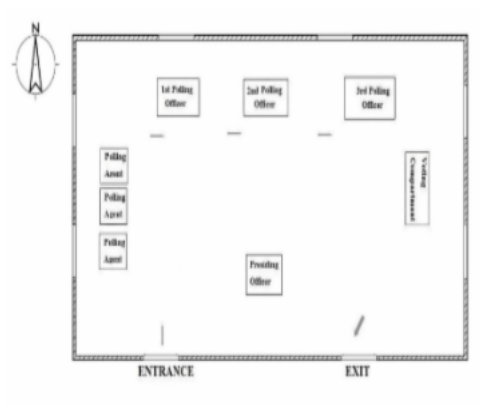

নিৰ্বাচক পঞ্জীয়ন বিষয়াৰ স্বাক্ষৰ

Nazri Naksha

Google Map View

Polling Station Building Front View

ভোটগ্ৰহন কেন্দ্ৰৰ সন্মুখৰ দৃশ্য

Cad View

Key MAP View

1 নাম : বিতেশ আগৰৱালা পিতাৰ নাম: দিলীপ কুমাৰ আগৰৱালা ঘৰ নং : 00 বয়স : 23 লিঙ্গ : পুৰুষ	GXO0021147 ফটো উপলব্ধ	2 নাম : অনীল হাজৰীকা পিতাৰ নাম: মুনিৰ হাজৰীকা ঘৰ নং : 2 বয়স : 56 লিঙ্গ : পুৰুষ	FJS1174589 ফটো উপলব্ধ	3 নাম : চিনু হাজৰীকা স্বামীৰ নাম: অনিল হাজৰীকা ঘৰ নং : 2 বয়স : 50 লিঙ্গ : মহিলা	FJS1174590 ফটো উপলব্ধ
#2 4 নাম : বসন্ত হাজৰীকা পিতাৰ নাম: অনিল হাজৰীকা ঘৰ নং : 2 বয়স : 31 লিঙ্গ : পুৰুষ	FJS0159368 ফটো উপলব্ধ	5 নাম : বিকি মণি হাজৰীকা পিতাৰ নাম: অনিল হাজৰীকা ঘৰ নং : 2 বয়স : 28 লিঙ্গ : পুৰুষ	FJS0227710 ফটো উপলব্ধ	S 6 নাম : বুপাজিতা তামূলী স্বামীৰ নাম: অৰুণ তামূলী ঘৰ নং : 9 বয়স : 55 লিঙ্গ : মহিলা	FJS1174614 ফটো উপলব্ধ
S 7 নাম : পদমী ডেকা স্বামীৰ নাম: দিলীপ ডেকা ঘৰ নং : 5 বয়স : 59 লিঙ্গ : মহিলা	FJS1174669 ফটো উপলব্ধ	S 8 নাম : পূৰ্ণী কৰ্মকাৰ স্বামীৰ নাম: দুৰ্গেশ্বৰ কৰ্মকাৰ ঘৰ নং : 6 বয়স : 75 লিঙ্গ : মহিলা	FJS1174705 ফটো উপলব্ধ	S 9 নাম : দিলীপ কৰ্মকাৰ পিতাৰ নাম: নতুন কৰ্মকাৰ ঘৰ নং : 6 বয়স : 62 লিঙ্গ : পুৰুষ	FJS1174681 ফটো উপলব্ধ
10 নাম : জয়াবি কৰ্মকাৰ স্বামীৰ নাম: দিলীপ কৰ্মকাৰ ঘৰ নং : 6 বয়স : 50 লিঙ্গ : মহিলা	FJS1174692 ফটো উপলব্ধ	11 নাম : প্ৰণামী শইকিয়া ভাঁতি স্বামীৰ নাম: অতুল ভাতি ঘৰ নং : 6 বয়স : 39 লিঙ্গ : মহিলা	FJS0390013 ফটো উপলব্ধ	12 নাম : আৰতি কুমাৰী স্বামীৰ নাম: অজয় কুমাৰ চাহ ঘৰ নং : 6 বয়স : 30 লিঙ্গ : মহিলা	FJS4949483 ফটো উপলব্ধ
13 নাম : টিকেদ্ৰজিত কৰ্মকাৰ পিতাৰ নাম: দিলীপ কৰ্মকাৰ ঘৰ নং : 6 বয়স : 28 লিঙ্গ : পুৰুষ	FJS0227850 ফটো উপলব্ধ	S 14 নাম : বিষ্ণু প্ৰজা পিতাৰ নাম: আচু প্ৰজা ঘৰ নং : 9 বয়স : 70 লিঙ্গ : পুৰুষ	FJS1174727 ফটো উপলব্ধ	S 15 নাম : বিনা প্ৰজা স্বামীৰ নাম: বিষ্ণু প্ৰজা ঘৰ নং : 9 বয়স : 54 লিঙ্গ : মহিলা	FJS1174738 ফটো উপলব্ধ
S 16 নাম : অৰবিন্দ চাহ পিতাৰ নাম: জগদিশ চাহ ঘৰ নং : 8 বয়স : 57 লিঙ্গ : পুৰুষ	FJS1174750 ফটো উপলব্ধ	17 নাম : জয়বানী চাহ স্বামীৰ নাম: আৰবিন্দ চাহ ঘৰ নং : 8 বয়স : 52 লিঙ্গ : মহিলা	FJS1174761 ফটো উপলব্ধ	18 নাম : অজয় কুমাৰ চাহ পিতাৰ নাম: আৰবিন্দ চাহ ঘৰ নং : 8 বয়স : 33 লিঙ্গ : পুৰুষ	FJS1500045 ফটো উপলব্ধ
19 নাম : বিজয় কুমাৰ চাহ পিতাৰ নাম: আৰবিন্দ চাহ ঘৰ নং : 8 বয়স : 28 লিঙ্গ : পুৰুষ	FJS0297598 ফটো উপলব্ধ	20 নাম : হৰেন্দ্ৰ ঠাকুৰ পিতাৰ নাম: ৰাজদেউ ঠাকুৰ ঘৰ নং : 11 বয়স : 59 লিঙ্গ : পুৰুষ	FJS1174783 ফটো উপলব্ধ	21 নাম : কাৰ্তিক তাঁতী পিতাৰ নাম: গজেন তাঁতী ঘৰ নং : 11 বয়স : 19 লিঙ্গ : পুৰুষ	GXO0073478 ফটো উপলব্ধ
S 22 নাম : বিশ্বৰূপ প্ৰধান পিতাৰ নাম: সুভাৰ্ণচু এচ কে প্ৰধান ঘৰ নং : 5 বয়স : 40 লিঙ্গ : পুৰুষ	FJS0119016 ফটো উপলব্ধ	S 23 নাম : তাপসী প্ৰধান স্বামীৰ নাম: বিশ্বৰূপ প্ৰধান ঘৰ নং : 5 বয়স : 89 লিঙ্গ : মহিলা	FJS0119099 ফটো উপলব্ধ	24 নাম : গনেশ তাঁতী পিতাৰ নাম: গজেন তাঁতী ঘৰ নং : 11 বয়স : 29 লিঙ্গ : পুৰুষ	FJS0496109 ফটো উপলব্ধ
S 25 নাম : বুলি তাঁতী পিতাৰ নাম: গজেন তাঁতী ঘৰ নং : 11 বয়স : 28 লিঙ্গ : মহিলা	FJS0496125 ফটো উপলব্ধ	26 নাম : জুলি তাঁতী পিতাৰ নাম: গজেন তাঁতী ঘৰ নং : 11 বয়স : 27 লিঙ্গ : মহিলা	FJS0496414 ফটো উপলব্ধ	27 নাম : কমল তাঁতী পিতাৰ নাম: গজেন তাঁতী ঘৰ নং : 11 বয়স : 26 লিঙ্গ : পুৰুষ	FJS0496281 ফটো উপলব্ধ
28 নাম : বিমল তাঁতী পিতাৰ নাম: গজেন তাঁতী ঘৰ নং : 11 বয়স : 24 লিঙ্গ : পুৰুষ	FJS0496463 ফটো উপলব্ধ	29 নাম : ৰাধাকৃষ্ণ ঠাকুৰ পিতাৰ নাম: ৰাজদেউ ঠাকুৰ ঘৰ নং : 11 বয়স : 60 লিঙ্গ : পুৰুষ	FJS1174794 ফটো উপলব্ধ	30 নাম : গজেন তাঁতী পিতাৰ নাম: মনিয়া তাঁতী ঘৰ নং : 11 বয়স : 48 লিঙ্গ : পুৰুষ	FJS1174818 ফটো উপলব্ধ