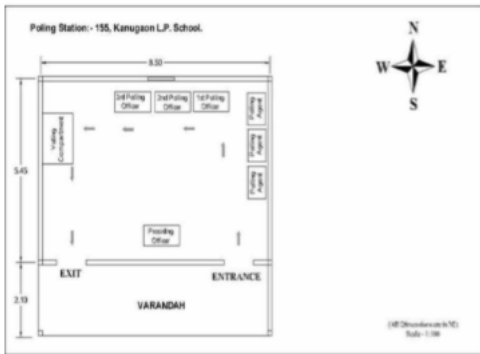

নিৰ্বাচক পঞ্জীয়ন বিষয়াৰ স্বাক্ষৰ

Nazri Naksha

Google Map View

Polling Station Building Front View

ভোটগ্ৰহন কেন্দ্ৰৰ সন্মুখৰ দৃশ্য

Cad View

Key MAP View

1 নাম : হেম কান্ত বৰা পিতাৰ নাম: দ্ৰোগেশ্বৰ বৰা ঘৰ নং : 00 বয়স : 60 লিঙ্গ : পুৰুষ	FJS1219450 ফটো উপলব্ধ	2 নাম : ববি বৰা স্বামীৰ নাম: হেম কান্ত বৰা ঘৰ নং : 00 বয়স : 48 লিঙ্গ : মহিলা	FJS1219449 ফটো উপলব্ধ	3 নাম : জয়ন্ত বৰা পিতাৰ নাম: হেম কান্ত বৰা ঘৰ নং : 00 বয়স : 25 লিঙ্গ : পুৰুষ	FJS0474650 ফটো উপলব্ধ
4 নাম : সাবিত্ৰী দত্ত স্বামীৰ নাম: নৰেশ্বৰ দত্ত ঘৰ নং : 1 বয়স : 65 লিঙ্গ : মহিলা	FJS1214626 ফটো উপলব্ধ	5 নাম : যাদৱ দত্ত পিতাৰ নাম: যোগেন দত্ত ঘৰ নং : 1 বয়স : 48 লিঙ্গ : পুৰুষ	FJS1214579 ফটো উপলব্ধ	6 নাম : নিপুল দত্ত পিতাৰ নাম: যোগেন দত্ত ঘৰ নং : 1 বয়স : 43 লিঙ্গ : পুৰুষ	FJS1214591 ফটো উপলব্ধ
7 নাম : গীতিমণি দত্ত স্বামীৰ নাম: যাদৱ দত্ত ঘৰ নং : 1 বয়স : 42 লিঙ্গ : মহিলা	FJS1214580 ফটো উপলব্ধ	8 নাম : দুলু দত্ত পিতাৰ নাম: যোগেন দত্ত ঘৰ নং : 1 বয়স : 41 লিঙ্গ : পুৰুষ	FJS1214604 ফটো উপলব্ধ	9 নাম : কুসুম দত্ত স্বামীৰ নাম: নিপুল দত্ত ঘৰ নং : 1 বয়স : 39 লিঙ্গ : মহিলা	FJS1214637 ফটো উপলব্ধ
10 নাম : তুলু দত্ত পিতাৰ নাম: যোগেন দত্ত ঘৰ নং : 1 বয়স : 38 লিঙ্গ : মহিলা	FJS1214615 ফটো উপলব্ধ	11 নাম : জ্যোতিমনি দত্ত স্বামীৰ নাম: দুলু দত্ত ঘৰ নং : 1 বয়স : 35 লিঙ্গ : মহিলা	FJS1214648 ফটো উপলব্ধ	12 নাম : প্ৰেমা দত্ত স্বামীৰ নাম: ৰামেশ্বৰ দত্ত ঘৰ নং : 3 বয়স : 80 লিঙ্গ : মহিলা	FJS1214660 ফটো উপলব্ধ
13 নাম : মাধব দত্ত পিতাৰ নাম: ৰামেশ্বৰ দত্ত ঘৰ নং : 3 বয়স : 61 লিঙ্গ : পুৰুষ	FJS1214671 ফটো উপলব্ধ	14 নাম : বীতা দত্ত স্বামীৰ নাম: মাধব দত্ত ঘৰ নং : 3 বয়স : 51 লিঙ্গ : মহিলা	FJS1214682 ফটো উপলব্ধ	15 নাম : তপন দত্ত পিতাৰ নাম: ৰামেশ্বৰ দত্ত ঘৰ নং : 3 বয়স : 44 লিঙ্গ : পুৰুষ	FJS1214693 ফটো উপলব্ধ
16 নাম : সীমা দত্ত বৰদলৈ স্বামীৰ নাম: তপন দত্ত ঘৰ নং : 3 বয়স : 39 লিঙ্গ : মহিলা	FJS1214659 ফটো উপলব্ধ	17 নাম : বেদান্ত দত্ত পিতাৰ নাম: মাধৱ দত্ত ঘৰ নং : 3 বয়স : 30 লিঙ্গ : পুৰুষ	FJS0108969 ফটো উপলব্ধ	18 নাম : বিদিত দত্ত পিতাৰ নাম: মাধব দত্ত ঘৰ নং : 3 বয়স : 26 লিঙ্গ : পুৰুষ	FJS0336594 ফটো উপলব্ধ
19 নাম : খগেশ্বৰ গগৈ পিতাৰ নাম: কনকেশ্বৰ গগৈ ঘৰ নং : 8 বয়স : 62 লিঙ্গ : পুৰুষ	FJS1214706 ফটো উপলব্ধ	20 নাম : মহেশ্বৰী গগৈ স্বামীৰ নাম: খগেশ্বৰ গগৈ ঘৰ নং : 8 বয়স : 60 লিঙ্গ : মহিলা	FJS1214717 ফটো উপলব্ধ	21 নাম : ৰঞ্জন গগৈ পিতাৰ নাম: খগেশ্বৰ গগৈ ঘৰ নং : 8 বয়স : 38 লিঙ্গ : পুৰুষ	FJS1214728 ফটো উপলব্ধ
22 নাম : নিতুমনি গগৈ স্বামীৰ নাম: ৰঞ্জন গগৈ ঘৰ নং : 8 বয়স : 33 লিঙ্গ : মহিলা	FJS1214739 ফটো উপলব্ধ	23 নাম : ৰানু দত্ত পিতাৰ নাম: নালীয়া দত্ত ঘৰ নং : 5 বয়স : 47 লিঙ্গ : মহিলা	FJS1214773 ফটো উপলব্ধ	24 নাম : খগেশ্বৰ দত্ত পিতাৰ নাম: নালীয়া দত্ত ঘৰ নং : 5 বয়স : 44 লিঙ্গ : পুৰুষ	FJS1214784 ফটো উপলব্ধ
25 নাম : ক্ষীৰেশ্বৰ দত্ত পিতাৰ নাম: নালীয়া দত্ত ঘৰ নং : 5 বয়স : 42 লিঙ্গ : পুৰুষ	FJS1214795 ফটো উপলব্ধ	26 নাম : পূৰ্ণিমা দত্ত স্বামীৰ নাম: ক্ষীৰেশ্বৰ দত্ত ঘৰ নং : 5 বয়স : 39 লিঙ্গ : মহিলা	FJS1214808 ফটো উপলব্ধ	27 নাম : পিংকুমনি দত্ত ফুকন স্বামীৰ নাম: খগেশ্বৰ দত্ত ঘৰ নং : 5 বয়স : 34 লিঙ্গ : মহিলা	FJS1214740 ফটো উপলব্ধ
28 নাম : নয়নমনি বৰা দত্ত স্বামীৰ নাম: দেবাজিত দত্ত ঘৰ নং : 05 বয়স : 26 লিঙ্গ : মহিলা	GXO0125328 ফটো উপলব্ধ	29 নাম : বৰ্ষা দত্ত পিতাৰ নাম: ক্ষীৰেশ্বৰ দত্ত ঘৰ নং : 5 বয়স : 22 লিঙ্গ : মহিলা	GXO0112730 ফটো উপলব্ধ	30 নাম : চুনু ৰবিদাস পিতাৰ নাম: পচোৰা ৰবিদাস ঘৰ নং : 6 বয়স : 70 লিঙ্গ : পুৰুষ	FJS1214819 ফটো উপলব্ধ