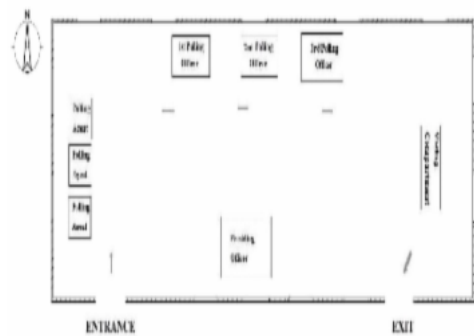

নিৰ্বাচক পঞ্জীয়ন বিষয়াৰ স্বাক্ষৰ

Nazri Naksha

Google Map View

Polling Station Building Front View

ভোটগ্ৰহন কেন্দ্ৰৰ সন্মুখৰ দৃশ্য

Cad View

Key MAP View

#2 নাম : মনিষা গগৈ পিতাৰ নাম: প্ৰফুল্ল গগৈ ঘৰ নং : 88 বয়স : 34 লিঙ্গ : মহিলা	GXO0100602	#2 নাম : দেবজিত ফুকন পিতাৰ নাম: নিতুল ফুকন ঘৰ নং : 15 বয়স : 19 লিঙ্গ : পুৰুষ	GXO0120816	3 নাম : উমা গগৈ পিতাৰ নাম: জয়ৰাম গগৈ ঘৰ নং : 1 বয়স : 55 লিঙ্গ : পুৰুষ	FJS1304570
4 নাম : বিপুল গগৈ পিতাৰ নাম: জয়ৰাম গগৈ ঘৰ নং : 1 বয়স : 52 লিঙ্গ : পুৰুষ	FJS1304592	5 নাম : অঞ্জনা গগৈ স্বামীৰ নাম: উমাকান্ত গগৈ ঘৰ নং : 1 বয়স : 45 লিঙ্গ : মহিলা	FJS1304581	6 নাম : পলি গগৈ স্বামীৰ নাম: বিপুল গগৈ ঘৰ নং : 1 বয়স : 44 লিঙ্গ : মহিলা	FJS1304605
7 নাম : বিজ্ঞমনি শইকিয়া গগৈ স্বামীৰ নাম: ভাস্কৰ গগৈ ঘৰ নং : 01 বয়স : 28 লিঙ্গ : মহিলা	FJS4948444	8 নাম : ভাস্কৰ গগৈ পিতাৰ নাম: উমা গগৈ ঘৰ নং : 1 বয়স : 27 লিঙ্গ : পুৰুষ	FJS0107821	9 নাম : শৰ্মিষ্ঠা গগৈ পিতাৰ নাম: বিপুল গগৈ ঘৰ নং : 1 বয়স : 21 লিঙ্গ : মহিলা	GXO0006510
10 নাম : বস্তী বৰা স্বামীৰ নাম: কৃষ্ণ বৰা ঘৰ নং : 1ক বয়স : 30 লিঙ্গ : মহিলা	FJS0113126	11 নাম : স্বৰ্ণ বৰা স্বামীৰ নাম: ভোলা বৰা ঘৰ নং : 1ক বয়স : 60 লিঙ্গ : মহিলা	FJS1304616	12 নাম : কৃষ্ণ বৰা মাতৃৰ নাম: স্বৰ্ণ বৰা ঘৰ নং : 1ক বয়স : 37 লিঙ্গ : পুৰুষ	FJS1492440
13 নাম : গঙ্গাধৰ দুৱৰা পিতাৰ নাম: হৰেশ্বৰ দুৱৰা ঘৰ নং : 2 বয়স : 63 লিঙ্গ : পুৰুষ	FJS1304627	14 নাম : বস্তি দুৱৰা স্বামীৰ নাম: গঙ্গাধৰ দুৱৰা ঘৰ নং : 2 বয়স : 57 লিঙ্গ : মহিলা	FJS1304638	15 নাম : নিপম দুৱৰা পিতাৰ নাম: গঙ্গাধৰ দুৱৰা ঘৰ নং : 2 বয়স : 37 লিঙ্গ : পুৰুষ	FJS1304650
16 নাম : পূৰ্বী দত্ত দুৱৰা স্বামীৰ নাম: নিপম দুৱৰা ঘৰ নং : 2 বয়স : 35 লিঙ্গ : মহিলা	FJS0159145	17 নাম : দিবাকৰ দুৱৰা পিতাৰ নাম: হৰেশ্বৰ দুৱৰা ঘৰ নং : 3 বয়স : 69 লিঙ্গ : পুৰুষ	FJS1304661	18 নাম : ধনদা দুৱৰা স্বামীৰ নাম: দিবাকৰ দুৱৰা ঘৰ নং : 3 বয়স : 58 লিঙ্গ : মহিলা	FJS1304672
19 নাম : বিতুল দুৱৰা পিতাৰ নাম: দিবাকৰ দুৱৰা ঘৰ নং : 3 বয়স : 43 লিঙ্গ : পুৰুষ	FJS1304683	20 নাম : বিনীতা দুৱৰা স্বামীৰ নাম: বিতুল দুৱৰা ঘৰ নং : 3 বয়স : 39 লিঙ্গ : মহিলা	FJS1304694	21 নাম : ললিত দুৱৰা পিতাৰ নাম: দিবাকৰ দুৱৰা ঘৰ নং : 3 বয়স : 39 লিঙ্গ : পুৰুষ	FJS1304707
22 নাম : মিনাকী গগৈ স্বামীৰ নাম: ললিত দুৱৰা ঘৰ নং : 3 বয়স : 36 লিঙ্গ : মহিলা	FJS0110593	23 নাম : ফনীধৰ দুৱৰা পিতাৰ নাম: হৰেশ্বৰ দুৱৰা ঘৰ নং : 8 বয়স : 70 লিঙ্গ : পুৰুষ	FJS1304718	24 নাম : বীণা দুৱৰা স্বামীৰ নাম: ফনীধৰ দুৱৰা ঘৰ নং : 8 বয়স : 60 লিঙ্গ : মহিলা	FJS1304729
25 নাম : দেবেশ্বৰী দুৱৰা পিতাৰ নাম: হৰেশ্বৰ দুৱৰা ঘৰ নং : 8 বয়স : 58 লিঙ্গ : মহিলা	FJS1304730	26 নাম : শ্ৰীমন্ত প্ৰতিম দুৱৰা পিতাৰ নাম: ফনীধৰ দুৱৰা ঘৰ নং : 8 বয়স : 37 লিঙ্গ : পুৰুষ	FJS1304741	27 নাম : স্বপ্নালী দুৱৰা স্বামীৰ নাম: শ্ৰীমন্ত প্ৰতিম দুৱৰা ঘৰ নং : 8 বয়স : 36 লিঙ্গ : মহিলা	FJS1308185
28 নাম : বৎস প্ৰতিম দুৱৰা পিতাৰ নাম: ফনীধৰ দুৱৰা ঘৰ নং : 8 বয়স : 35 লিঙ্গ : মহিলা	FJS1304752	29 নাম : লীলাধৰ বৰুৱা পিতাৰ নাম: জিউৰাম বৰুৱা ঘৰ নং : 5 বয়স : 57 লিঙ্গ : মহিলা	FJS1304785	30 নাম : অনুপমা বৰুৱা পিতাৰ নাম: জিউৰাম বৰুৱা ঘৰ নং : 5 বয়স : 54 লিঙ্গ : পুৰুষ	FJS1304763