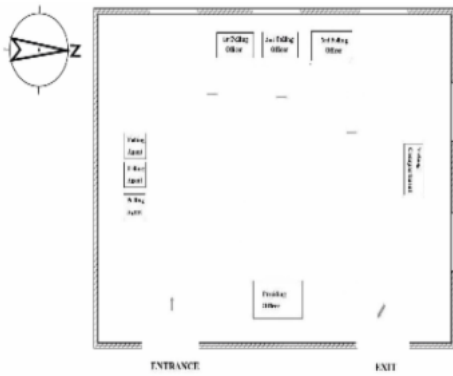

নিৰ্বাচক পঞ্জীয়ন বিষয়াৰ স্বাক্ষৰ

Nazri Naksha

Google Map View

Polling Station Building Front View

ভোটগ্ৰহন কেন্দ্ৰৰ সন্মুখৰ দৃশ্য

Cad View

Key MAP View

1 নাম : অনিল তিব্ব পিতাৰ নাম: জেীশেব তিব্ব ঘৰ নং : 0 বয়স : 51 লিঙ্গ : পুৰুষ	GXO0113985 ফটো উপলব্ধ	2 নাম : জাগীকে তিব্ব স্বামীৰ নাম: অনিল তিব্ব ঘৰ নং : 0 বয়স : 41 লিঙ্গ : মহিলা	GXO0114009 ফটো উপলব্ধ	3 নাম : শ্যামল জ্যোতি গগৈ পিতাৰ নাম: মুহী গগৈ ঘৰ নং : 0 বয়স : 25 লিঙ্গ : পুৰুষ	FJS0478065 ফটো উপলব্ধ
4 নাম : বিষ্ণু তিব্ব পিতাৰ নাম: অনিল তিব্ব ঘৰ নং : 0 বয়স : 19 লিঙ্গ : পুৰুষ	GXO0113993 ফটো উপলব্ধ	5 নাম : প্ৰদীপ তিব্ব পিতাৰ নাম: অনিল তিব্ব ঘৰ নং : 0 বয়স : 19 লিঙ্গ : পুৰুষ	GXO0122721 ফটো উপলব্ধ	6 নাম : বিশাল পাণিকা পিতাৰ নাম: বিকাশ পাণিকা ঘৰ নং : ৬৭ক বয়স : 28 লিঙ্গ : পুৰুষ	FJS0335828 ফটো উপলব্ধ
7 নাম : কৌশিক গৰাইক পিতাৰ নাম: কনট গৰাইক ঘৰ নং : ১৩৬ বয়স : 28 লিঙ্গ : পুৰুষ	FJS0113340 ফটো উপলব্ধ	8 নাম : তনজ গৰাইক পিতাৰ নাম: কন্তি গৰাইক ঘৰ নং : ১৩৬ বয়স : 23 লিঙ্গ : পুৰুষ	FJS0480251 ফটো উপলব্ধ	9 নাম : সন্তোষী গৰাইট স্বামীৰ নাম: কনট গৰাইট ঘৰ নং : ১৩৬ঘ বয়স : 42 লিঙ্গ : মহিলা	FJS1330036 ফটো উপলব্ধ
10 নাম : কমল হাজৰীকা পিতাৰ নাম: যোগেশ্বৰ হাজৰীকা ঘৰ নং : ১৩৬ক বয়স : 62 লিঙ্গ : পুৰুষ	FJS1329993 ফটো উপলব্ধ	11 নাম : বুমী হাজৰীকা স্বামীৰ নাম: কমল হাজৰীকা ঘৰ নং : ১৩৬ক বয়স : 46 লিঙ্গ : মহিলা	FJS1330014 ফটো উপলব্ধ	12 নাম : কৌশিক হাজৰীকা পিতাৰ নাম: কমল হাজৰীকা ঘৰ নং : ১৩৬ক বয়স : 27 লিঙ্গ : পুৰুষ	FJS0131599 ফটো উপলব্ধ
13 নাম : দেৱজিৎ হাজৰীকা পিতাৰ নাম: কমল হাজৰীকা ঘৰ নং : ১৩৬ক বয়স : 27 লিঙ্গ : পুৰুষ	FJS0114512 ফটো উপলব্ধ	14 নাম : মুন মুঢ়া পিতাৰ নাম: ধনুবা মুঢ়া ঘৰ নং : ১৩৬৮ বয়স : 55 লিঙ্গ : পুৰুষ	FJS1330058 ফটো উপলব্ধ	15 নাম : গুদ মুঢ়া পিতাৰ নাম: মুন মুঢ়া ঘৰ নং : ১৩৬৮ বয়স : 40 লিঙ্গ : পুৰুষ	FJS1330070 ফটো উপলব্ধ
16 নাম : সুভাস ঘাটোৱাৰ মাতৃৰ নাম: পদমী ঘাটোৱাৰ ঘৰ নং : ১৩৬ই বয়স : 29 লিঙ্গ : পুৰুষ	FJS0016758 ফটো উপলব্ধ	17 নাম : পদমী ঘাটোৱাৰ স্বামীৰ নাম: দীন ঘাটোৱাৰ ঘৰ নং : ১৩৬ছ বয়স : 65 লিঙ্গ : মহিলা	FJS1330081 ফটো উপলব্ধ	18 নাম : কনট গৰাইট পিতাৰ নাম: নগা গৰাইট ঘৰ নং : ১৩৬ঘ বয়স : 45 লিঙ্গ : পুৰুষ	FJS1330025 ফটো উপলব্ধ
19 নাম : মিনতি গগৈ স্বামীৰ নাম: পূৰ্ণানন্দ গগৈ ঘৰ নং : ১৩৭ বয়স : 68 লিঙ্গ : মহিলা	FJS1330105 ফটো উপলব্ধ	20 নাম : ৰিজমনি গগৈ স্বামীৰ নাম: প্ৰাঞ্জল গগৈ ঘৰ নং : ১৩৭ বয়স : 35 লিঙ্গ : মহিলা	FJS0248922 ফটো উপলব্ধ	21 নাম : প্ৰাঞ্জল গগৈ পিতাৰ নাম: পূৰ্ণানন্দ গগৈ ঘৰ নং : ১৩৭ বয়স : 34 লিঙ্গ : পুৰুষ	FJS1330116 ফটো উপলব্ধ
22 নাম : চেনীৰাম গগৈ পিতাৰ নাম: কনৰাম গগৈ ঘৰ নং : ১৩৮ বয়স : 81 লিঙ্গ : পুৰুষ	FJS1330127 ফটো উপলব্ধ	23 নাম : যুগল চন্দ্ৰ গগৈ পিতাৰ নাম: চেনীৰাম গগৈ ঘৰ নং : ১৩৮ বয়স : 50 লিঙ্গ : পুৰুষ	FJS1330150 ফটো উপলব্ধ	24 নাম : দ্বিব্যজ্যোতি গগৈ স্বামীৰ নাম: হেমন্ত গগৈ ঘৰ নং : ১৩৮ বয়স : 49 লিঙ্গ : মহিলা	FJS1330183 ফটো উপলব্ধ
25 নাম : হেমন্ত গগৈ পিতাৰ নাম: চেনীৰাম গগৈ ঘৰ নং : ১৩৮ বয়স : 47 লিঙ্গ : পুৰুষ	FJS1330172 ফটো উপলব্ধ	26 নাম : হিমাদ্ৰী হাজৰীকা স্বামীৰ নাম: যুগল চন্দ্ৰ গগৈ ঘৰ নং : ১৩৮ বয়স : 41 লিঙ্গ : মহিলা	FJS1330161 ফটো উপলব্ধ	27 নাম : ৰাজদীপ গগৈ পিতাৰ নাম: হেমন্ত গগৈ ঘৰ নং : 138 বয়স : 19 লিঙ্গ : পুৰুষ	GXO0098665 ফটো উপলব্ধ
28 নাম : প্ৰশান্ত গগৈ পিতাৰ নাম: কনৰাম গগৈ ঘৰ নং : ১৪০ বয়স : 57 লিঙ্গ : পুৰুষ	FJS1330194 ফটো উপলব্ধ	29 নাম : জয়ন্ত গগৈ পিতাৰ নাম: প্ৰশান্ত গগৈ ঘৰ নং : ১৪০ বয়স : 32 লিঙ্গ : পুৰুষ	FJS1334492 ফটো উপলব্ধ	30 নাম : মহেন্দ্ৰ গগৈ পিতাৰ নাম: প্ৰশান্ত গগৈ ঘৰ নং : ১৪০ বয়স : 30 লিঙ্গ : পুৰুষ	FJS1334505 ফটো উপলব্ধ