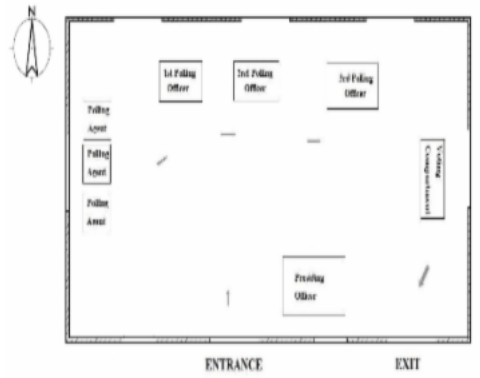

নিৰ্বাচক পঞ্জীয়ন বিষয়াৰ স্বাক্ষৰ

Nazri Naksha

Google Map View

Polling Station Building Front View

ভোটগ্ৰহন কেন্দ্ৰৰ সন্মুখৰ দৃশ্য

Cad View

Key MAP View

1 নাম : উৎপলাখী গগৈ স্বামীৰ নাম: প্রদীপ গগৈ ঘৰ নং : 0 বয়স : 27 লিঙ্গ : মহিলা	GXO0117606 ফটো উপলব্ধ	2 নাম : নৱনীতা কাকতি গগৈ স্বামীৰ নাম: বিপুল গগৈ ঘৰ নং : 0 বয়স : 24 লিঙ্গ : মহিলা	GXO0110775 ফটো উপলব্ধ	3 নাম : বিশ্বজিত ঘাটোৱাৰ পিতাৰ নাম: বকুল ঘাটোৱাৰ ঘৰ নং : 00 বয়স : 19 লিঙ্গ : পুৰুষ	GXO0072033 ফটো উপলব্ধ
4 নাম : বাবুল ফুকন পিতাৰ নাম: কেশব ফুকন ঘৰ নং : 1 বয়স : 49 লিঙ্গ : পুৰুষ	FJS1324567 ফটো উপলব্ধ	5 নাম : মিতালী ফুকন স্বামীৰ নাম: বাবুল ফুকন ঘৰ নং : 1 বয়স : 42 লিঙ্গ : মহিলা	FJS1324589 ফটো উপলব্ধ	6 নাম : চিমী গগৈ ফুকন স্বামীৰ নাম: দিগন্ত ফুকন ঘৰ নং : 1 বয়স : 34 লিঙ্গ : মহিলা	FJS0489310 ফটো উপলব্ধ
7 নাম : জানটি গগৈ পিতাৰ নাম: মোহন গগৈ ঘৰ নং : 1 বয়স : 31 লিঙ্গ : পুৰুষ	FJS0488593 ফটো উপলব্ধ	8 নাম : মৃদপৱন ফুকন পিতাৰ নাম: বাবুল ফুকন ঘৰ নং : 1 বয়স : 25 লিঙ্গ : পুৰুষ	FJS0488163 ফটো উপলব্ধ	9 নাম : দিগন্ত ফুকন পিতাৰ নাম: কাশোব ফুকন ঘৰ নং : 1 বয়স : 39 লিঙ্গ : পুৰুষ	FJS1324578 ফটো উপলব্ধ
10 নাম : ৰাজু ফুকন পিতাৰ নাম: কেশৱ ফুকন ঘৰ নং : 1 বয়স : 34 লিঙ্গ : পুৰুষ	FJS1324590 ফটো উপলব্ধ	11 নাম : টুলমণি গগৈ ফুকন স্বামীৰ নাম: ৰাজু ফুকন ঘৰ নং : 1 বয়স : 27 লিঙ্গ : মহিলা	FJS0248344 ফটো উপলব্ধ	12 নাম : প্রমিলা গগৈ স্বামীৰ নাম: ত্ৰৈলোক্য গগৈ ঘৰ নং : 2 বয়স : 55 লিঙ্গ : মহিলা	FJS1324614 ফটো উপলব্ধ
13 নাম : দীপক গগৈ পিতাৰ নাম: ত্ৰৈলোক্য গগৈ ঘৰ নং : 2 বয়স : 38 লিঙ্গ : পুৰুষ	FJS1324603 ফটো উপলব্ধ	14 নাম : তুলিকা লাহন গগৈ স্বামীৰ নাম: দীপক গগৈ ঘৰ নং : 2 বয়স : 26 লিঙ্গ : মহিলা	FJS0333153 ফটো উপলব্ধ	15 নাম : নন্দিনী গগৈ পিতাৰ নাম: উপেন গগৈ ঘৰ নং : 3 বয়স : 23 লিঙ্গ : মহিলা	FJS0488221 ফটো উপলব্ধ
16 নাম : ৰিম্পী গগৈ পিতাৰ নাম: শৈলেন গগৈ ঘৰ নং : 3 বয়স : 20 লিঙ্গ : মহিলা	GXO0140012 ফটো উপলব্ধ	17 নাম : ৰমেন গগৈ পিতাৰ নাম: কোমেশ্বৰ গগৈ ঘৰ নং : 3 বয়স : 40 লিঙ্গ : পুৰুষ	FJS1324738 ফটো উপলব্ধ	18 নাম : হিৰামনি কোঁৱৰ গগৈ স্বামীৰ নাম: ৰমেন গগৈ ঘৰ নং : 3 বয়স : 40 লিঙ্গ : মহিলা	FJS1324750 ফটো উপলব্ধ
19 নাম : শৈলেন গগৈ পিতাৰ নাম: ডিম্বেশ্বৰ গগৈ ঘৰ নং : 3 বয়স : 50 লিঙ্গ : পুৰুষ	FJS1324669 ফটো উপলব্ধ	20 নাম : আইন গগৈ স্বামীৰ নাম: শৈলেন গগৈ ঘৰ নং : 3 বয়স : 42 লিঙ্গ : মহিলা	FJS1324681 ফটো উপলব্ধ	21 নাম : প্ৰিয়াংকী গগৈ স্বামীৰ নাম: দিপেন গগৈ ঘৰ নং : 3 বয়স : 27 লিঙ্গ : মহিলা	FJS0364976 ফটো উপলব্ধ
22 নাম : কোমেশ্বৰ গগৈ পিতাৰ নাম: হেমকান্ত গগৈ ঘৰ নং : 3 বয়স : 72 লিঙ্গ : পুৰুষ	FJS1324692 ফটো উপলব্ধ	23 নাম : প্ৰেমা গগৈ স্বামীৰ নাম: কুমেশ্বৰ গগৈ ঘৰ নং : 3 বয়স : 65 লিঙ্গ : মহিলা	FJS1324705 ফটো উপলব্ধ	24 নাম : উপেন গগৈ পিতাৰ নাম: ডিম্বেশ্বৰ গগৈ ঘৰ নং : 3 বয়স : 63 লিঙ্গ : পুৰুষ	FJS1324636 ফটো উপলব্ধ
25 নাম : বন শইকীয়া স্বামীৰ নাম: উপেন গগৈ ঘৰ নং : 3 বয়স : 59 লিঙ্গ : মহিলা	FJS1324647 ফটো উপলব্ধ	26 নাম : পংকজ গগৈ পিতাৰ নাম: ডিম্বেশ্বৰ গগৈ ঘৰ নং : 3 বয়স : 48 লিঙ্গ : পুৰুষ	FJS1324670 ফটো উপলব্ধ	27 নাম : দিপেন গগৈ পিতাৰ নাম: কুমেশ্বৰ গগৈ ঘৰ নং : 3 বয়স : 44 লিঙ্গ : পুৰুষ	FJS1324716 ফটো উপলব্ধ
28 নাম : নিপেন গগৈ পিতাৰ নাম: কুমেশ্বৰ গগৈ ঘৰ নং : 3 বয়স : 43 লিঙ্গ : পুৰুষ	FJS1324727 ফটো উপলব্ধ	29 নাম : পাৰিজাত হাজৰিকা স্বামীৰ নাম: পঙ্কজ গগৈ ঘৰ নং : 3 বয়স : 40 লিঙ্গ : মহিলা	FJS1334016 ফটো উপলব্ধ	30 নাম : গিৰিশু গগৈ পিতাৰ নাম: হৰকান্ত গগৈ ঘৰ নং : 8 বয়স : 74 লিঙ্গ : পুৰুষ	FJS0201459 ফটো উপলব্ধ