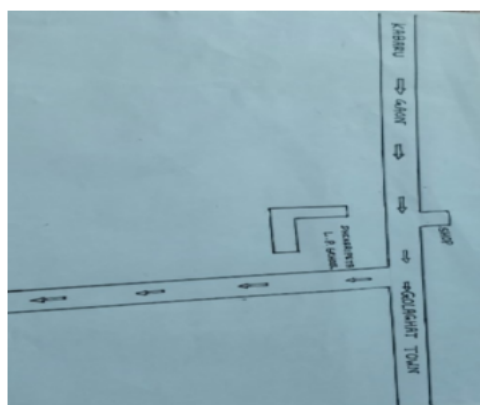

নিৰ্বাচক পঞ্জীয়ন বিষয়াৰ স্বাক্ষৰ

Nazri Naksha

Google Map View

Polling Station Building Front View

ভোটগ্ৰহন কেন্দ্ৰৰ সন্মুখৰ দৃশ্য

Cad View

Key MAP View

1 নাম : বশ্মী বেথা হাজৰিকা বৰা স্বামীৰ নাম: প্ৰাঞ্জল বৰা ঘৰ নং : 00 বয়স : 37 লিঙ্গ : মহিলা	GXO0099408 ফটো উপলব্ধ	2 নাম : কল্পনা দত্ত বৈশ্য স্বামীৰ নাম: প্ৰফুল্ল বৈশ্য ঘৰ নং : 3 বয়স : 67 লিঙ্গ : মহিলা	HFW1070902 ফটো উপলব্ধ	3 নাম : প্ৰফুল্ল বৈশ্য পিতাৰ নাম: জয়কান্ত বৈশ্য ঘৰ নং : 3 বয়স : 66 লিঙ্গ : পুৰুষ	HFW1070899 ফটো উপলব্ধ
4 নাম : পদা গৌহাই স্বামীৰ নাম: চেনীৰাম গৌহাই ঘৰ নং : 1 বয়স : 62 লিঙ্গ : মহিলা	BVR0004925 ফটো উপলব্ধ	5 নাম : চুচেন গৌহাই পিতাৰ নাম: চেনীৰাম গৌহাই ঘৰ নং : 1 বয়স : 41 লিঙ্গ : পুৰুষ	BVR1034588 ফটো উপলব্ধ	6 নাম : পল্লৱ গৌহাই পিতাৰ নাম: চেনীৰাম গৌহাই ঘৰ নং : 1 বয়স : 38 লিঙ্গ : মহিলা	BVR0004926 ফটো উপলব্ধ
7 নাম : চিত্ৰলেখা গগৈ গৌহাই স্বামীৰ নাম: চুচেন গৌহাই ঘৰ নং : 1 বয়স : 35 লিঙ্গ : মহিলা	BVR0004927 ফটো উপলব্ধ	# 8 নাম : বিমজিম গৌহাই স্বামীৰ নাম: তৰুন গৌহাই ঘৰ নং : 1 বয়স : 31 লিঙ্গ : মহিলা	BVR2054344 ফটো উপলব্ধ	9 নাম : তৰুণ গৌহাই পিতাৰ নাম: চেনীৰাম গৌহাই ঘৰ নং : 1 বয়স : 30 লিঙ্গ : পুৰুষ	BVR1042348 ফটো উপলব্ধ
10 নাম : লোহিত গৌহাই পিতাৰ নাম: ডিম্বেশ্বৰ গৌহাই ঘৰ নং : 2 বয়স : 54 লিঙ্গ : পুৰুষ	BVR0004930 ফটো উপলব্ধ	11 নাম : ৰূপা গৌহাই স্বামীৰ নাম: লোহিত গৌহাই ঘৰ নং : 2 বয়স : 49 লিঙ্গ : মহিলা	BVR0004931 ফটো উপলব্ধ	12 নাম : সুৰেন গৌহাই পিতাৰ নাম: ডিম্বেশ্বৰ গৌহাই ঘৰ নং : 2 বয়স : 46 লিঙ্গ : পুৰুষ	BVR0004932 ফটো উপলব্ধ
13 নাম : শেৱালী গগৈ স্বামীৰ নাম: টঙ্কেশ্বৰ গগৈ ঘৰ নং : 2 বয়স : 31 লিঙ্গ : মহিলা	BVR0600403 ফটো উপলব্ধ	14 নাম : দিপক গৌহাই পিতাৰ নাম: লোহিত গৌহাই ঘৰ নং : 2 বয়স : 25 লিঙ্গ : পুৰুষ	BVR0498881 ফটো উপলব্ধ	S 15 নাম : সুদৰ্শন চৌধুৰী পিতাৰ নাম: বকুল চৌধুৰী ঘৰ নং : 2 বয়স : 24 লিঙ্গ : পুৰুষ	BVR1284116 ফটো উপলব্ধ
16 নাম : ববল গগৈ পিতাৰ নাম: মহিনা গগৈ ঘৰ নং : 2 নং বনগাওঁ বয়স : 55 লিঙ্গ : পুৰুষ	GXO0082545 ফটো উপলব্ধ	17 নাম : মনোজ বৰুৱা পিতাৰ নাম: ঘনকান্ত বৰুৱা ঘৰ নং : 2 নং বনগাওঁ বয়স : 40 লিঙ্গ : পুৰুষ	BVR2145973 ফটো উপলব্ধ	# 18 নাম : দীপশিখা বৰুৱা স্বামীৰ নাম: ৰিতুমান ফুকন ঘৰ নং : 58 ক বয়স : 34 লিঙ্গ : মহিলা	GXO0048041 ফটো উপলব্ধ
19 নাম : সীমা দাস মাতৃৰ নাম: দীপালি বৰুৱা ঘৰ নং : 2 নং বনগাওঁ বয়স : 33 লিঙ্গ : মহিলা	GXO0113134 ফটো উপলব্ধ	20 নাম : ৰিচা বৰুৱা স্বামীৰ নাম: মনোজ বৰুৱা ঘৰ নং : 2 নং বনগাওঁ বয়স : 32 লিঙ্গ : মহিলা	BVR2145995 ফটো উপলব্ধ	21 নাম : মনো গৌহাই স্বামীৰ নাম: মহেন গৌহাই ঘৰ নং : 3 বয়স : 47 লিঙ্গ : মহিলা	BVR0004934 ফটো উপলব্ধ
22 নাম : ধৰজ্যোতি বৰা পিতাৰ নাম: বুবৈশ্বৰ বৰা ঘৰ নং : 3 বয়স : 30 লিঙ্গ : পুৰুষ	BVR0599555 ফটো উপলব্ধ	23 নাম : বৰষা গৌহাই বৰা স্বামীৰ নাম: ধৰজ্যোতি বৰা ঘৰ নং : 3 বয়স : 26 লিঙ্গ : মহিলা	BVR0596460 ফটো উপলব্ধ	24 নাম : অল্পনা গগৈ স্বামীৰ নাম: দেবেশ্বৰ গগৈ ঘৰ নং : 8 বয়স : 57 লিঙ্গ : মহিলা	BVR1034704 ফটো উপলব্ধ
25 নাম : নিৰেন গগৈ পিতাৰ নাম: দেবেশ্বৰ গগৈ ঘৰ নং : 8 বয়স : 38 লিঙ্গ : পুৰুষ	BVR0004936 ফটো উপলব্ধ	26 নাম : গিটুমৌনী গগৈ স্বামীৰ নাম: নিৰেণ গগৈ ঘৰ নং : 8 বয়স : 36 লিঙ্গ : মহিলা	BVR1041903 ফটো উপলব্ধ	# 27 নাম : বিনয় কুমাৰ শইকীয়া পিতাৰ নাম: বাৰেন্দ্ৰ নাথ শইকীয়া ঘৰ নং : 92 বয়স : 48 লিঙ্গ : পুৰুষ	BVR1037861 ফটো উপলব্ধ
28 নাম : দেৱজানী গগৈ স্বামীৰ নাম: লোহিত গগৈ ঘৰ নং : 5 বয়স : 47 লিঙ্গ : মহিলা	BVR0004938 ফটো উপলব্ধ	29 নাম : বিপুল গগৈ পিতাৰ নাম: লোহিত গগৈ ঘৰ নং : 5 বয়স : 33 লিঙ্গ : পুৰুষ	BVR0293068 ফটো উপলব্ধ	30 নাম : বিকি গগৈ পিতাৰ নাম: লুহিত গগৈ ঘৰ নং : 05 বয়স : 29 লিঙ্গ : পুৰুষ	BVR0167858 ফটো উপলব্ধ