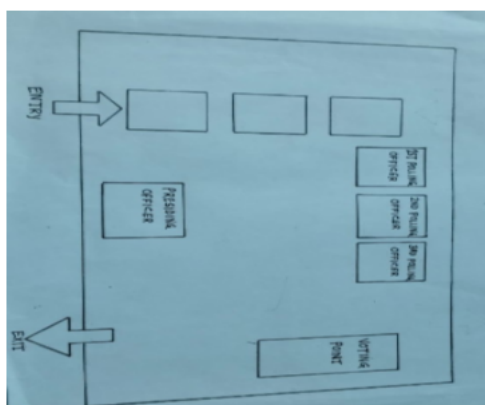

নিৰ্বাচক পঞ্জীয়ন বিষয়াৰ স্বাক্ষৰ

Nazri Naksha

Google Map View

Polling Station Building Front View

ভোটগ্ৰহন কেন্দ্ৰৰ সন্মুখৰ দৃশ্য

Cad View

Key MAP View

1 নাম : বশ্মী বেথা হাজৰিকা বৰা স্বামীৰ নাম: প্ৰাঞ্জল বৰা ঘৰ নং : 00 বয়স : 37 লিঙ্গ : মহিলা	GXO0099408 ফটো উপলব্ধ	2 নাম : কল্পনা দত্ত বৈশ্য স্বামীৰ নাম: প্ৰফুল্ল বৈশ্য ঘৰ নং : 3 বয়স : 67 লিঙ্গ : মহিলা	HFW1070902 ফটো উপলব্ধ	3 নাম : প্ৰফুল্ল বৈশ্য পিতাৰ নাম: জয়কান্ত বৈশ্য ঘৰ নং : 3 বয়স : 66 লিঙ্গ : পুৰুষ	HFW1070899 ফটো উপলব্ধ
4 নাম : পদা গৌহাই স্বামীৰ নাম: চেনীৰাম গৌহাই ঘৰ নং : 1 বয়স : 62 লিঙ্গ : মহিলা	BVR0004925 ফটো উপলব্ধ	5 নাম : চুচেন গৌহাই পিতাৰ নাম: চেনীৰাম গৌহাই ঘৰ নং : 1 বয়স : 41 লিঙ্গ : পুৰুষ	BVR1034588 ফটো উপলব্ধ	6 নাম : পল্লৱ গৌহাই পিতাৰ নাম: চেনীৰাম গৌহাই ঘৰ নং : 1 বয়স : 38 লিঙ্গ : মহিলা	BVR0004926 ফটো উপলব্ধ
7 নাম : চিত্ৰলেখা গগৈ গৌহাই স্বামীৰ নাম: চুচেন গৌহাই ঘৰ নং : 1 বয়স : 35 লিঙ্গ : মহিলা	BVR0004927 ফটো উপলব্ধ	# 8 নাম : বিমজিম গৌহাই স্বামীৰ নাম: তৰুন গৌহাই ঘৰ নং : 1 বয়স : 31 লিঙ্গ : মহিলা	BVR2054344 ফটো উপলব্ধ	9 নাম : তৰুণ গৌহাই পিতাৰ নাম: চেনীৰাম গৌহাই ঘৰ নং : 1 বয়স : 30 লিঙ্গ : পুৰুষ	BVR1042348 ফটো উপলব্ধ
10 নাম : লোহিত গৌহাই পিতাৰ নাম: ডিম্বেশ্বৰ গৌহাই ঘৰ নং : 2 বয়স : 54 লিঙ্গ : পুৰুষ	BVR0004930 ফটো উপলব্ধ	11 নাম : ৰূপা গৌহাই স্বামীৰ নাম: লোহিত গৌহাই ঘৰ নং : 2 বয়স : 49 লিঙ্গ : মহিলা	BVR0004931 ফটো উপলব্ধ	12 নাম : সুৰেন গৌহাই পিতাৰ নাম: ডিম্বেশ্বৰ গৌহাই ঘৰ নং : 2 বয়স : 46 লিঙ্গ : পুৰুষ	BVR0004932 ফটো উপলব্ধ
13 নাম : শেৱালী গগৈ স্বামীৰ নাম: টঙ্কেশ্বৰ গগৈ ঘৰ নং : 2 বয়স : 31 লিঙ্গ : মহিলা	BVR0600403 ফটো উপলব্ধ	14 নাম : দিপক গৌহাই পিতাৰ নাম: লোহিত গৌহাই ঘৰ নং : 2 বয়স : 25 লিঙ্গ : পুৰুষ	BVR0498881 ফটো উপলব্ধ	S 15 নাম : সুদৰ্শন চৌধুৰী পিতাৰ নাম: বকুল চৌধুৰী ঘৰ নং : 2 বয়স : 24 লিঙ্গ : পুৰুষ	BVR1284116 ফটো উপলব্ধ
16 নাম : ববল গগৈ পিতাৰ নাম: মহিনা গগৈ ঘৰ নং : 2 নং বনগাওঁ বয়স : 55 লিঙ্গ : পুৰুষ	GXO0082545 ফটো উপলব্ধ	17 নাম : মনোজ বৰুৱা পিতাৰ নাম: ঘনকান্ত বৰুৱা ঘৰ নং : 2 নং বনগাওঁ বয়স : 40 লিঙ্গ : পুৰুষ	BVR2145973 ফটো উপলব্ধ	# 18 নাম : দীপশিখা বৰুৱা স্বামীৰ নাম: ৰিতুমান ফুকন ঘৰ নং : 58 ক বয়স : 34 লিঙ্গ : মহিলা	GXO0048041 ফটো উপলব্ধ
19 নাম : সীমা দাস মাতৃৰ নাম: দীপালি বৰুৱা ঘৰ নং : 2 নং বনগাওঁ বয়স : 33 লিঙ্গ : মহিলা	GXO0113134 ফটো উপলব্ধ	20 নাম : ৰিচা বৰুৱা স্বামীৰ নাম: মনোজ বৰুৱা ঘৰ নং : 2 নং বনগাওঁ বয়স : 32 লিঙ্গ : মহিলা	BVR2145995 ফটো উপলব্ধ	21 নাম : মনো গৌহাই স্বামীৰ নাম: মহেন গৌহাই ঘৰ নং : 3 বয়স : 47 লিঙ্গ : মহিলা	BVR0004934 ফটো উপলব্ধ
22 নাম : ধৰজ্যোতি বৰা পিতাৰ নাম: বুবৈশ্বৰ বৰা ঘৰ নং : 3 বয়স : 30 লিঙ্গ : পুৰুষ	BVR0599555 ফটো উপলব্ধ	23 নাম : বৰষা গৌহাই বৰা স্বামীৰ নাম: ধৰজ্যোতি বৰা ঘৰ নং : 3 বয়স : 26 লিঙ্গ : মহিলা	BVR0596460 ফটো উপলব্ধ	24 নাম : অল্পনা গগৈ স্বামীৰ নাম: দেবেশ্বৰ গগৈ ঘৰ নং : 8 বয়স : 57 লিঙ্গ : মহিলা	BVR1034704 ফটো উপলব্ধ
25 নাম : নিৰেন গগৈ পিতাৰ নাম: দেবেশ্বৰ গগৈ ঘৰ নং : 8 বয়স : 38 লিঙ্গ : পুৰুষ	BVR0004936 ফটো উপলব্ধ	26 নাম : গিটুমৌনী গগৈ স্বামীৰ নাম: নিৰেণ গগৈ ঘৰ নং : 8 বয়স : 36 লিঙ্গ : মহিলা	BVR1041903 ফটো উপলব্ধ	# 27 নাম : বিনয় কুমাৰ শইকীয়া পিতাৰ নাম: বাৰেন্দ্ৰ নাথ শইকীয়া ঘৰ নং : 92 বয়স : 48 লিঙ্গ : পুৰুষ	BVR1037861 ফটো উপলব্ধ
28 নাম : দেৱজানী গগৈ স্বামীৰ নাম: লোহিত গগৈ ঘৰ নং : 5 বয়স : 47 লিঙ্গ : মহিলা	BVR0004938 ফটো উপলব্ধ	29 নাম : বিপুল গগৈ পিতাৰ নাম: লোহিত গগৈ ঘৰ নং : 5 বয়স : 33 লিঙ্গ : পুৰুষ	BVR0293068 ফটো উপলব্ধ	30 নাম : বিকি গগৈ পিতাৰ নাম: লুহিত গগৈ ঘৰ নং : 05 বয়স : 29 লিঙ্গ : পুৰুষ	BVR0167858 ফটো উপলব্ধ