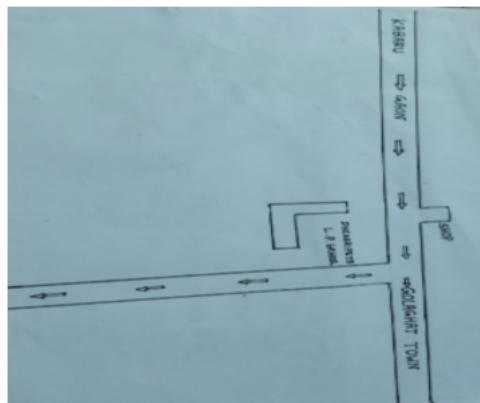

নিৰ্বাচক পঞ্জীয়ন বিষয়াৰ স্বাক্ষৰ

Nazri Naksha

Google Map View

Polling Station Building Front View

ভোটগ্ৰহন কেন্দ্ৰৰ সন্মুখৰ দৃশ্য

Cad View

Key MAP View

1 নাম : গোবিন্ৰ বৰিদাস পিতাৰ নাম: বগাই বৰিদাস ঘৰ নং : ১১৯ বয়স : 56 লিঙ্গ : পুৰুষ	BVR0005277 ফটো উপলব্ধ	2 নাম : সুনীলা বৰিদাস স্বামীৰ নাম: গোবিন্ৰ বৰিদাস ঘৰ নং : ১১৯ বয়স : 49 লিঙ্গ : মহিলা	BVR0005278 ফটো উপলব্ধ	3 নাম : উদিত বৰিদাস পিতাৰ নাম: গোবিন্ৰ বৰিদাস ঘৰ নং : ১১৯ বয়স : 30 লিঙ্গ : পুৰুষ	BVR1042597 ফটো উপলব্ধ
4 নাম : অৰ্পনা গগৈ স্বামীৰ নাম: উদিত বৰিদাস ঘৰ নং : ১১৯ বয়স : 28 লিঙ্গ : মহিলা	BVR0489195 ফটো উপলব্ধ	5 নাম : তুলসী ৰাজখোৱা পিতাৰ নাম: হালিৰাম ৰাজখোৱা ঘৰ নং : ১২০ বয়স : 67 লিঙ্গ : পুৰুষ	BVR0005279 ফটো উপলব্ধ	6 নাম : লক্ষীমাই ৰাজখোৱা স্বামীৰ নাম: তুলসী ৰাজখোৱা ঘৰ নং : ১২০ বয়স : 62 লিঙ্গ : মহিলা	BVR0005280 ফটো উপলব্ধ
S 7 নাম : মিনাকী ৰাজখোৱা পিতাৰ নাম: তুলসী ৰাজখোৱা ঘৰ নং : ১২০ বয়স : 85 লিঙ্গ : মহিলা	BVR0185488 ফটো উপলব্ধ	8 নাম : ধ্ৰুৱজ্যোতি ৰাজখোৱা পিতাৰ নাম: তুলসী ৰাজখোৱা ঘৰ নং : ১২০ বয়স : 31 লিঙ্গ : পুৰুষ	BVR1189224 ফটো উপলব্ধ	9 নাম : ৰিংকি দেৱী স্বামীৰ নাম: বিকাশ শৰ্মা ঘৰ নং : ১২০ বয়স : 30 লিঙ্গ : মহিলা	BVR0411660 ফটো উপলব্ধ
10 নাম : ত্ৰাহিন্দ্ৰ নাথ দত্ত পিতাৰ নাম: ঠগিৰাম দত্ত ঘৰ নং : ১২১ বয়স : 71 লিঙ্গ : পুৰুষ	BVR0526046 ফটো উপলব্ধ	11 নাম : ৰঞ্জমনি দত্ত স্বামীৰ নাম: ত্ৰাহিন্দ্ৰ দত্ত ঘৰ নং : ১২১ বয়স : 60 লিঙ্গ : মহিলা	BVR0005281 ফটো উপলব্ধ	12 নাম : আলোক দত্ত পিতাৰ নাম: ত্ৰাহিন্দ্ৰ নাথ দত্ত ঘৰ নং : ১২১ বয়স : 32 লিঙ্গ : পুৰুষ	BVR0586784 ফটো উপলব্ধ
13 নাম : ৰেনু প্ৰভা শইকীয়া স্বামীৰ নাম: সুনীল বৰুৱা ঘৰ নং : ১২২ বয়স : 62 লিঙ্গ : মহিলা	BVR1042019 ফটো উপলব্ধ	14 নাম : দিগন্ত অধ্যাপক পিতাৰ নাম: অৰুণ অধ্যাপক ঘৰ নং : ১২২ বয়স : 50 লিঙ্গ : পুৰুষ	BVR0005282 ফটো উপলব্ধ	15 নাম : সীমান্ত অধ্যাপক পিতাৰ নাম: অৰুণ অধ্যাপক ঘৰ নং : ১২২ বয়স : 47 লিঙ্গ : পুৰুষ	BVR0005283 ফটো উপলব্ধ
16 নাম : গীতাসী পজাৰী অধ্যাপক স্বামীৰ নাম: দিগন্ত অধ্যাপক ঘৰ নং : ১২২ বয়স : 42 লিঙ্গ : মহিলা	BVR0005284 ফটো উপলব্ধ	17 নাম : প্ৰিয়াক্ষী বৰুৱা মাতৃৰ নাম: ৰেনু প্ৰভা বৰুৱা ঘৰ নং : ১২২ বয়স : 28 লিঙ্গ : মহিলা	BVR0520387 ফটো উপলব্ধ	18 নাম : ৰঞ্জনী হাজৰিকা স্বামীৰ নাম: ফনিধৰ গগৈ ঘৰ নং : ১২৩ বয়স : 59 লিঙ্গ : মহিলা	BVR0005286 ফটো উপলব্ধ
19 নাম : শিখা মনি চতীয়া স্বামীৰ নাম: অমৰ জ্যোতি গগৈ ঘৰ নং : ১২৩ বয়স : 36 লিঙ্গ : মহিলা	BVR1042235 ফটো উপলব্ধ	20 নাম : অমৰজ্যোতি গগৈ পিতাৰ নাম: ফনিধৰ গগৈ ঘৰ নং : ১২৩ বয়স : 35 লিঙ্গ : পুৰুষ	BVR1042224 ফটো উপলব্ধ	21 নাম : কৃষ্ণ চতনামী অন্যান্য: দেহিৰাম চতনামী ঘৰ নং : ১২৩ বয়স : 27 লিঙ্গ : পুৰুষ	BVR0280883 ফটো উপলব্ধ
22 নাম : প্ৰফুল্ল চৌধুৰী পিতাৰ নাম: কমল চৌধুৰী ঘৰ নং : ১২৪ বয়স : 67 লিঙ্গ : পুৰুষ	BVR0005287 ফটো উপলব্ধ	23 নাম : মাখনি চৌধুৰী স্বামীৰ নাম: প্ৰফুল্ল চৌধুৰী ঘৰ নং : ১২৪ বয়স : 64 লিঙ্গ : মহিলা	BVR0005288 ফটো উপলব্ধ	24 নাম : মনিকা শইকীয়া পিতাৰ নাম: লক্ষেশ্বৰ শইকীয়া ঘৰ নং : ১২৪ বয়স : 60 লিঙ্গ : মহিলা	BVR1042531 ফটো উপলব্ধ
25 নাম : পল্লৱী চৌধুৰী পিতাৰ নাম: প্ৰফুল্ল চৌধুৰী ঘৰ নং : ১২৪ বয়স : 42 লিঙ্গ : মহিলা	BVR0005289 ফটো উপলব্ধ	26 নাম : ৰূপম চৌধুৰী পিতাৰ নাম: প্ৰফুল্ল চৌধুৰী ঘৰ নং : ১২৪ বয়স : 40 লিঙ্গ : পুৰুষ	BVR0005290 ফটো উপলব্ধ	27 নাম : পঞ্চমী চৌধুৰী পিতাৰ নাম: প্ৰফুল্ল চৌধুৰী ঘৰ নং : ১২৪ বয়স : 38 লিঙ্গ : মহিলা	BVR0005291 ফটো উপলব্ধ
28 নাম : নৱউদিত চৌধুৰী পিতাৰ নাম: প্ৰফুল্ল চৌধুৰী ঘৰ নং : 124 বয়স : 35 লিঙ্গ : পুৰুষ	BVR1042337 ফটো উপলব্ধ	29 নাম : ভাস্কৰজ্যোতি চৌধুৰী পিতাৰ নাম: প্ৰফুল্ল চন্দ্ৰ চৌধুৰী ঘৰ নং : ১২৪ বয়স : 32 লিঙ্গ : পুৰুষ	BVR1042520 ফটো উপলব্ধ	30 নাম : হীৰক জ্যোতি চৌধুৰী পিতাৰ নাম: প্ৰফুল্ল ফুকন ঘৰ নং : ১২৪ বয়স : 28 লিঙ্গ : পুৰুষ	BVR0188169 ফটো উপলব্ধ