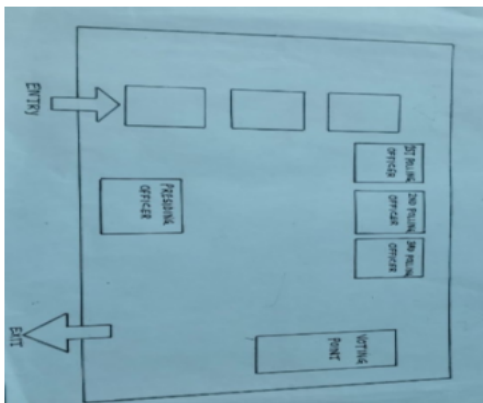

নিৰ্বাচক পঞ্জীয়ন বিষয়াৰ স্বাক্ষৰ

Nazri Naksha

Google Map View

Polling Station Building Front View

ভোটগ্ৰহন কেন্দ্ৰৰ সন্মুখৰ দৃশ্য

Cad View

Key MAP View

1 নাম : গোবিন্ৰ বৰিদাস পিতাৰ নাম: বগাই বৰিদাস ঘৰ নং : ১১৯ বয়স : 56 লিঙ্গ : পুৰুষ	BVR0005277 ফটো উপলব্ধ	2 নাম : সুনীলা বৰিদাস স্বামীৰ নাম: গোবিন্ৰ বৰিদাস ঘৰ নং : ১১৯ বয়স : 49 লিঙ্গ : মহিলা	BVR0005278 ফটো উপলব্ধ	3 নাম : উদিত বৰিদাস পিতাৰ নাম: গোবিন্ৰ বৰিদাস ঘৰ নং : ১১৯ বয়স : 30 লিঙ্গ : পুৰুষ	BVR1042597 ফটো উপলব্ধ
4 নাম : অৰ্পনা গগৈ স্বামীৰ নাম: উদিত বৰিদাস ঘৰ নং : ১১৯ বয়স : 28 লিঙ্গ : মহিলা	BVR0489195 ফটো উপলব্ধ	5 নাম : তুলসী ৰাজখোৱা পিতাৰ নাম: হালিৰাম ৰাজখোৱা ঘৰ নং : ১২০ বয়স : 67 লিঙ্গ : পুৰুষ	BVR0005279 ফটো উপলব্ধ	6 নাম : লক্ষীমাই ৰাজখোৱা স্বামীৰ নাম: তুলসী ৰাজখোৱা ঘৰ নং : ১২০ বয়স : 62 লিঙ্গ : মহিলা	BVR0005280 ফটো উপলব্ধ
S 7 নাম : মিনাকী ৰাজখোৱা পিতাৰ নাম: তুলসী ৰাজখোৱা ঘৰ নং : ১২০ বয়স : 85 লিঙ্গ : মহিলা	BVR0185488 ফটো উপলব্ধ	8 নাম : ধ্ৰুৱজ্যোতি ৰাজখোৱা পিতাৰ নাম: তুলসী ৰাজখোৱা ঘৰ নং : ১২০ বয়স : 31 লিঙ্গ : পুৰুষ	BVR1189224 ফটো উপলব্ধ	9 নাম : ৰিংকি দেৱী স্বামীৰ নাম: বিকাশ শৰ্মা ঘৰ নং : ১২০ বয়স : 30 লিঙ্গ : মহিলা	BVR0411660 ফটো উপলব্ধ
10 নাম : ত্ৰাহিন্দ্ৰ নাথ দত্ত পিতাৰ নাম: ঠগিৰাম দত্ত ঘৰ নং : ১২১ বয়স : 71 লিঙ্গ : পুৰুষ	BVR0526046 ফটো উপলব্ধ	11 নাম : ৰঞ্জমনি দত্ত স্বামীৰ নাম: ত্ৰাহিন্দ্ৰ দত্ত ঘৰ নং : ১২১ বয়স : 60 লিঙ্গ : মহিলা	BVR0005281 ফটো উপলব্ধ	12 নাম : আলোক দত্ত পিতাৰ নাম: ত্ৰাহিন্দ্ৰ নাথ দত্ত ঘৰ নং : ১২১ বয়স : 32 লিঙ্গ : পুৰুষ	BVR0586784 ফটো উপলব্ধ
13 নাম : ৰেনু প্ৰভা শইকীয়া স্বামীৰ নাম: সুনীল বৰুৱা ঘৰ নং : ১২২ বয়স : 62 লিঙ্গ : মহিলা	BVR1042019 ফটো উপলব্ধ	14 নাম : দিগন্ত অধ্যাপক পিতাৰ নাম: অৰুণ অধ্যাপক ঘৰ নং : ১২২ বয়স : 50 লিঙ্গ : পুৰুষ	BVR0005282 ফটো উপলব্ধ	15 নাম : সীমান্ত অধ্যাপক পিতাৰ নাম: অৰুণ অধ্যাপক ঘৰ নং : ১২২ বয়স : 47 লিঙ্গ : পুৰুষ	BVR0005283 ফটো উপলব্ধ
16 নাম : গীতাসী পজাৰী অধ্যাপক স্বামীৰ নাম: দিগন্ত অধ্যাপক ঘৰ নং : ১২২ বয়স : 42 লিঙ্গ : মহিলা	BVR0005284 ফটো উপলব্ধ	17 নাম : প্ৰিয়াক্ষী বৰুৱা মাতৃৰ নাম: ৰেনু প্ৰভা বৰুৱা ঘৰ নং : ১২২ বয়স : 28 লিঙ্গ : মহিলা	BVR0520387 ফটো উপলব্ধ	18 নাম : ৰঞ্জনী হাজৰিকা স্বামীৰ নাম: ফনিধৰ গগৈ ঘৰ নং : ১২৩ বয়স : 59 লিঙ্গ : মহিলা	BVR0005286 ফটো উপলব্ধ
19 নাম : শিখা মনি চতীয়া স্বামীৰ নাম: অমৰ জ্যোতি গগৈ ঘৰ নং : ১২৩ বয়স : 36 লিঙ্গ : মহিলা	BVR1042235 ফটো উপলব্ধ	20 নাম : অমৰজ্যোতি গগৈ পিতাৰ নাম: ফনিধৰ গগৈ ঘৰ নং : ১২৩ বয়স : 35 লিঙ্গ : পুৰুষ	BVR1042224 ফটো উপলব্ধ	21 নাম : কৃষ্ণ চতনামী অন্যান্য: দেহিৰাম চতনামী ঘৰ নং : ১২৩ বয়স : 27 লিঙ্গ : পুৰুষ	BVR0280883 ফটো উপলব্ধ
22 নাম : প্ৰফুল্ল চৌধুৰী পিতাৰ নাম: কমল চৌধুৰী ঘৰ নং : ১২৪ বয়স : 67 লিঙ্গ : পুৰুষ	BVR0005287 ফটো উপলব্ধ	23 নাম : মাখনি চৌধুৰী স্বামীৰ নাম: প্ৰফুল্ল চৌধুৰী ঘৰ নং : ১২৪ বয়স : 64 লিঙ্গ : মহিলা	BVR0005288 ফটো উপলব্ধ	24 নাম : মনিকা শইকীয়া পিতাৰ নাম: লক্ষেশ্বৰ শইকীয়া ঘৰ নং : ১২৪ বয়স : 60 লিঙ্গ : মহিলা	BVR1042531 ফটো উপলব্ধ
25 নাম : পল্লৱী চৌধুৰী পিতাৰ নাম: প্ৰফুল্ল চৌধুৰী ঘৰ নং : ১২৪ বয়স : 42 লিঙ্গ : মহিলা	BVR0005289 ফটো উপলব্ধ	26 নাম : ৰূপম চৌধুৰী পিতাৰ নাম: প্ৰফুল্ল চৌধুৰী ঘৰ নং : ১২৪ বয়স : 40 লিঙ্গ : পুৰুষ	BVR0005290 ফটো উপলব্ধ	27 নাম : পঞ্চমী চৌধুৰী পিতাৰ নাম: প্ৰফুল্ল চৌধুৰী ঘৰ নং : ১২৪ বয়স : 38 লিঙ্গ : মহিলা	BVR0005291 ফটো উপলব্ধ
28 নাম : নৱউদিত চৌধুৰী পিতাৰ নাম: প্ৰফুল্ল চৌধুৰী ঘৰ নং : 124 বয়স : 35 লিঙ্গ : পুৰুষ	BVR1042337 ফটো উপলব্ধ	29 নাম : ভাস্কৰজ্যোতি চৌধুৰী পিতাৰ নাম: প্ৰফুল্ল চন্দ্ৰ চৌধুৰী ঘৰ নং : ১২৪ বয়স : 32 লিঙ্গ : পুৰুষ	BVR1042520 ফটো উপলব্ধ	30 নাম : হীৰক জ্যোতি চৌধুৰী পিতাৰ নাম: প্ৰফুল্ল ফুকন ঘৰ নং : ১২৪ বয়স : 28 লিঙ্গ : পুৰুষ	BVR0188169 ফটো উপলব্ধ