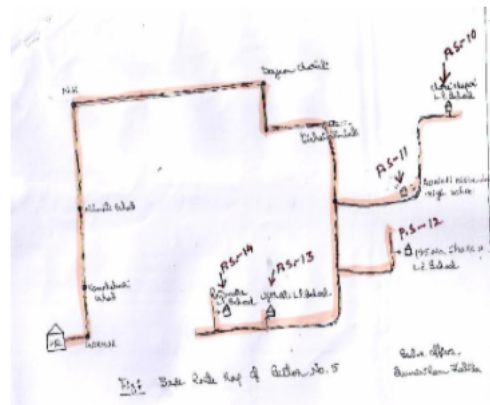

নিৰ্বাচক পঞ্জীয়ন বিষয়াৰ স্বাক্ষৰ

Nazri Naksha

Google Map View

Polling Station Building Front View

ভোটগ্ৰহন কেন্দ্ৰৰ সন্মুখৰ দৃশ্য

Cad View

Key MAP View

1 নাম : ৰূপালী দত্ত স্বামীৰ নাম: বিপুল দত্ত ঘৰ নং : 01 বয়স : 42 লিঙ্গ : মহিলা	GZC0148502 ফটো উপলব্ধ	2 নাম : দেহেশ্বৰী মুদৈ স্বামীৰ নাম: টংকেশ্বৰ মুদৈ ঘৰ নং : 0 বয়স : 70 লিঙ্গ : মহিলা	GZC0003102 ফটো উপলব্ধ	3 নাম : সাবিত্ৰী মুদৈ পিতাৰ নাম: টংকেশ্বৰ মুদৈ ঘৰ নং : 0 বয়স : 53 লিঙ্গ : মহিলা	GZC0003103 ফটো উপলব্ধ
S 4 নাম : ডম্বৰধৰ মুদৈ পিতাৰ নাম: টংকেশ্বৰ মুদৈ ঘৰ নং : 0 বয়স : 45 লিঙ্গ : পুৰুষ	GZC0003104 ফটো উপলব্ধ	5 নাম : সুভাষ মুদৈ পিতাৰ নাম: টংকেশ্বৰ মুদৈ ঘৰ নং : 0 বয়স : 41 লিঙ্গ : পুৰুষ	GZC0003105 ফটো উপলব্ধ	6 নাম : অনামিকা শইকীয়া মুদৈ স্বামীৰ নাম: সুভাষ মুদৈ ঘৰ নং : 3 বয়স : 22 লিঙ্গ : মহিলা	GXO0014639 ফটো উপলব্ধ
7 নাম : চেৰেউ ভৰালী স্বামীৰ নাম: ৰামেশ্বৰ ভৰালী ঘৰ নং : 8 বয়স : 70 লিঙ্গ : মহিলা	GZC0003107 ফটো উপলব্ধ	8 নাম : ৰমেন ভৰালী পিতাৰ নাম: ৰামেশ্বৰ ভৰালী ঘৰ নং : 8 বয়স : 39 লিঙ্গ : পুৰুষ	GZC0003109 ফটো উপলব্ধ	9 নাম : সবিতা ভৰালী স্বামীৰ নাম: ৰমেন ভৰালী ঘৰ নং : 8 বয়স : 28 লিঙ্গ : মহিলা	GZC0003110 ফটো উপলব্ধ
10 নাম : কৃষ্ণ ভৰালী পিতাৰ নাম: ৰামেশ্বৰ ভৰালী ঘৰ নং : 5 বয়স : 45 লিঙ্গ : পুৰুষ	GZC0003111 ফটো উপলব্ধ	11 নাম : বুল ভৰালী স্বামীৰ নাম: কৃষ্ণ ভৰালী ঘৰ নং : 5 বয়স : 40 লিঙ্গ : মহিলা	GZC0003112 ফটো উপলব্ধ	12 নাম : গজেন ভৰালী পিতাৰ নাম: ৰামেশ্বৰ ভৰালী ঘৰ নং : 6 বয়স : 50 লিঙ্গ : পুৰুষ	GZC1034679 ফটো উপলব্ধ
13 নাম : প্ৰনতি ভৰালী স্বামীৰ নাম: গজেন ভৰালী ঘৰ নং : 6 বয়স : 43 লিঙ্গ : মহিলা	GZC0003113 ফটো উপলব্ধ	14 নাম : ববিতা ভৰালী পিতাৰ নাম: গজেন ভৰালী ঘৰ নং : 6 বয়স : 24 লিঙ্গ : মহিলা	GZC0452920 ফটো উপলব্ধ	15 নাম : ৰঞ্জিত ভৰালী পিতাৰ নাম: গজেন ভৰালী ঘৰ নং : 6 বয়স : 20 লিঙ্গ : পুৰুষ	GXO0012161 ফটো উপলব্ধ
16 নাম : দিপেন মুদৈ পিতাৰ নাম: টংকেশ্বৰ মুদৈ ঘৰ নং : 7 বয়স : 43 লিঙ্গ : পুৰুষ	GZC0003114 ফটো উপলব্ধ	17 নাম : ভাগ্যৱতী মুদৈ স্বামীৰ নাম: দিপেন মুদৈ ঘৰ নং : 9 বয়স : 39 লিঙ্গ : মহিলা	GZC0003115 ফটো উপলব্ধ	18 নাম : মহেন্দ্ৰ বৰা পিতাৰ নাম: ভোলাই বৰা ঘৰ নং : 8 বয়স : 65 লিঙ্গ : পুৰুষ	GZC0003116 ফটো উপলব্ধ
19 নাম : সৰুমাঈ বৰা স্বামীৰ নাম: মহেন্দ্ৰ বৰা ঘৰ নং : 8 বয়স : 55 লিঙ্গ : মহিলা	GZC0003117 ফটো উপলব্ধ	20 নাম : ৰূপজ্যোতি চুতীয়া বৰা স্বামীৰ নাম: কৃষ্ণ বৰা ঘৰ নং : 8 বয়স : 36 লিঙ্গ : মহিলা	CNS1598454 ফটো উপলব্ধ	21 নাম : কৃষ্ণ বৰা পিতাৰ নাম: মহেন্দ্ৰ বৰা ঘৰ নং : 8 বয়স : 30 লিঙ্গ : পুৰুষ	GZC0061960 ফটো উপলব্ধ
#2 22 নাম : পাৰ্থ প্ৰতিম দত্ত পিতাৰ নাম: দিপেন দত্ত ঘৰ নং : 0 বয়স : 25 লিঙ্গ : পুৰুষ	GZC0148601 ফটো উপলব্ধ	23 নাম : অকনমানি দাস পিতাৰ নাম: মালিকা দাস ঘৰ নং : 12 বয়স : 62 লিঙ্গ : পুৰুষ	GZC0003118 ফটো উপলব্ধ	24 নাম : ফুলমাঈ দাস স্বামীৰ নাম: অকনমানি দাস ঘৰ নং : 12 বয়স : 59 লিঙ্গ : মহিলা	GZC0003119 ফটো উপলব্ধ
25 নাম : কিৰন দাস পিতাৰ নাম: অকনমানি দাস ঘৰ নং : 12 বয়স : 40 লিঙ্গ : পুৰুষ	GZC0003120 ফটো উপলব্ধ	26 নাম : Rotan Das পিতাৰ নাম: অকনমানি দাস ঘৰ নং : 12 বয়স : 38 লিঙ্গ : পুৰুষ	GZC0003121 ফটো উপলব্ধ	27 নাম : প্ৰকাশ দাস পিতাৰ নাম: অকনমানি দাস ঘৰ নং : 12 বয়স : 37 লিঙ্গ : পুৰুষ	GZC0003122 ফটো উপলব্ধ
28 নাম : জোনমনী দাস স্বামীৰ নাম: কিৰন দাস ঘৰ নং : 12 বয়স : 31 লিঙ্গ : মহিলা	GZC0061283 ফটো উপলব্ধ	29 নাম : পল দাস পিতাৰ নাম: অকনমানি দাস ঘৰ নং : 12 বয়স : 30 লিঙ্গ : পুৰুষ	GZC0452987 ফটো উপলব্ধ	30 নাম : ৰঞ্জিত দাস পিতাৰ নাম: অকনমানি দাস ঘৰ নং : 12 বয়স : 29 লিঙ্গ : পুৰুষ	GZC0110338 ফটো উপলব্ধ