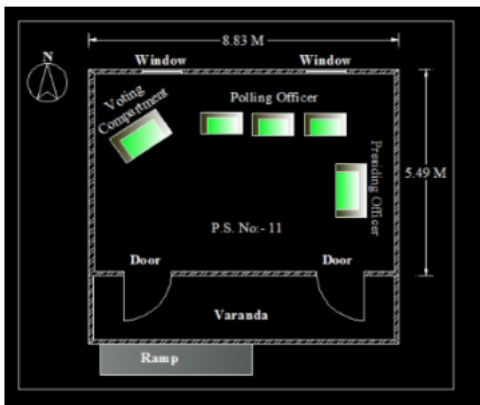

নিৰ্বাচক পঞ্জীয়ন বিষয়াৰ স্বাক্ষৰ

Nazri Naksha

Google Map View

Polling Station Building Front View

ভোটগ্ৰহন কেন্দ্ৰৰ সন্মুখৰ দৃশ্য

Cad View

Key MAP View

1 নাম : ৰূপালী দত্ত স্বামীৰ নাম: বিপুল দত্ত ঘৰ নং : 01 বয়স : 42 লিঙ্গ : মহিলা	GZC0148502 ফটো উপলব্ধ	2 নাম : দেহেশ্বৰী মুদৈ স্বামীৰ নাম: টংকেশ্বৰ মুদৈ ঘৰ নং : 0 বয়স : 70 লিঙ্গ : মহিলা	GZC0003102 ফটো উপলব্ধ	3 নাম : সাবিত্ৰী মুদৈ পিতাৰ নাম: টংকেশ্বৰ মুদৈ ঘৰ নং : 0 বয়স : 53 লিঙ্গ : মহিলা	GZC0003103 ফটো উপলব্ধ
S 4 নাম : ডম্বৰধৰ মুদৈ পিতাৰ নাম: টংকেশ্বৰ মুদৈ ঘৰ নং : 0 বয়স : 45 লিঙ্গ : পুৰুষ	GZC0003104 ফটো উপলব্ধ	5 নাম : সুভাষ মুদৈ পিতাৰ নাম: টংকেশ্বৰ মুদৈ ঘৰ নং : 0 বয়স : 41 লিঙ্গ : পুৰুষ	GZC0003105 ফটো উপলব্ধ	6 নাম : অনামিকা শইকীয়া মুদৈ স্বামীৰ নাম: সুভাষ মুদৈ ঘৰ নং : 3 বয়স : 22 লিঙ্গ : মহিলা	GXO0014639 ফটো উপলব্ধ
7 নাম : চেৰেউ ভৰালী স্বামীৰ নাম: ৰামেশ্বৰ ভৰালী ঘৰ নং : 8 বয়স : 70 লিঙ্গ : মহিলা	GZC0003107 ফটো উপলব্ধ	8 নাম : ৰমেন ভৰালী পিতাৰ নাম: ৰামেশ্বৰ ভৰালী ঘৰ নং : 8 বয়স : 39 লিঙ্গ : পুৰুষ	GZC0003109 ফটো উপলব্ধ	9 নাম : সবিতা ভৰালী স্বামীৰ নাম: ৰমেন ভৰালী ঘৰ নং : 8 বয়স : 28 লিঙ্গ : মহিলা	GZC0003110 ফটো উপলব্ধ
10 নাম : কৃষ্ণ ভৰালী পিতাৰ নাম: ৰামেশ্বৰ ভৰালী ঘৰ নং : 5 বয়স : 45 লিঙ্গ : পুৰুষ	GZC0003111 ফটো উপলব্ধ	11 নাম : বুল ভৰালী স্বামীৰ নাম: কৃষ্ণ ভৰালী ঘৰ নং : 5 বয়স : 40 লিঙ্গ : মহিলা	GZC0003112 ফটো উপলব্ধ	12 নাম : গজেন ভৰালী পিতাৰ নাম: ৰামেশ্বৰ ভৰালী ঘৰ নং : 6 বয়স : 50 লিঙ্গ : পুৰুষ	GZC1034679 ফটো উপলব্ধ
13 নাম : প্ৰনতি ভৰালী স্বামীৰ নাম: গজেন ভৰালী ঘৰ নং : 6 বয়স : 43 লিঙ্গ : মহিলা	GZC0003113 ফটো উপলব্ধ	14 নাম : ববিতা ভৰালী পিতাৰ নাম: গজেন ভৰালী ঘৰ নং : 6 বয়স : 24 লিঙ্গ : মহিলা	GZC0452920 ফটো উপলব্ধ	15 নাম : ৰঞ্জিত ভৰালী পিতাৰ নাম: গজেন ভৰালী ঘৰ নং : 6 বয়স : 20 লিঙ্গ : পুৰুষ	GXO0012161 ফটো উপলব্ধ
16 নাম : দিপেন মুদৈ পিতাৰ নাম: টংকেশ্বৰ মুদৈ ঘৰ নং : 7 বয়স : 43 লিঙ্গ : পুৰুষ	GZC0003114 ফটো উপলব্ধ	17 নাম : ভাগ্যৱতী মুদৈ স্বামীৰ নাম: দিপেন মুদৈ ঘৰ নং : 9 বয়স : 39 লিঙ্গ : মহিলা	GZC0003115 ফটো উপলব্ধ	18 নাম : মহেন্দ্ৰ বৰা পিতাৰ নাম: ভোলাই বৰা ঘৰ নং : 8 বয়স : 65 লিঙ্গ : পুৰুষ	GZC0003116 ফটো উপলব্ধ
19 নাম : সৰুমাঈ বৰা স্বামীৰ নাম: মহেন্দ্ৰ বৰা ঘৰ নং : 8 বয়স : 55 লিঙ্গ : মহিলা	GZC0003117 ফটো উপলব্ধ	20 নাম : ৰূপজ্যোতি চুতীয়া বৰা স্বামীৰ নাম: কৃষ্ণ বৰা ঘৰ নং : 8 বয়স : 36 লিঙ্গ : মহিলা	CNS1598454 ফটো উপলব্ধ	21 নাম : কৃষ্ণ বৰা পিতাৰ নাম: মহেন্দ্ৰ বৰা ঘৰ নং : 8 বয়স : 30 লিঙ্গ : পুৰুষ	GZC0061960 ফটো উপলব্ধ
#2 22 নাম : পাৰ্থ প্ৰতিম দত্ত পিতাৰ নাম: দিপেন দত্ত ঘৰ নং : 0 বয়স : 25 লিঙ্গ : পুৰুষ	GZC0148601 ফটো উপলব্ধ	23 নাম : অকনমানি দাস পিতাৰ নাম: মালিকা দাস ঘৰ নং : 12 বয়স : 62 লিঙ্গ : পুৰুষ	GZC0003118 ফটো উপলব্ধ	24 নাম : ফুলমাঈ দাস স্বামীৰ নাম: অকনমানি দাস ঘৰ নং : 12 বয়স : 59 লিঙ্গ : মহিলা	GZC0003119 ফটো উপলব্ধ
25 নাম : কিৰন দাস পিতাৰ নাম: অকনমানি দাস ঘৰ নং : 12 বয়স : 40 লিঙ্গ : পুৰুষ	GZC0003120 ফটো উপলব্ধ	26 নাম : Rotan Das পিতাৰ নাম: অকনমানি দাস ঘৰ নং : 12 বয়স : 38 লিঙ্গ : পুৰুষ	GZC0003121 ফটো উপলব্ধ	27 নাম : প্ৰকাশ দাস পিতাৰ নাম: অকনমানি দাস ঘৰ নং : 12 বয়স : 37 লিঙ্গ : পুৰুষ	GZC0003122 ফটো উপলব্ধ
28 নাম : জোনমনী দাস স্বামীৰ নাম: কিৰন দাস ঘৰ নং : 12 বয়স : 31 লিঙ্গ : মহিলা	GZC0061283 ফটো উপলব্ধ	29 নাম : পল দাস পিতাৰ নাম: অকনমানি দাস ঘৰ নং : 12 বয়স : 30 লিঙ্গ : পুৰুষ	GZC0452987 ফটো উপলব্ধ	30 নাম : ৰঞ্জিত দাস পিতাৰ নাম: অকনমানি দাস ঘৰ নং : 12 বয়স : 29 লিঙ্গ : পুৰুষ	GZC0110338 ফটো উপলব্ধ