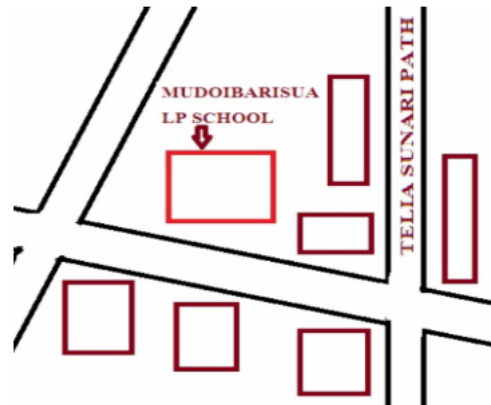

নিৰ্বাচক পঞ্জীয়ন বিষয়াৰ স্বাক্ষৰ

Nazri Naksha

Google Map View

Polling Station Building Front View

ভোটগ্ৰহন কেন্দ্ৰৰ সন্মুখৰ দৃশ্য

Cad View

Key MAP View

1 নাম : বগীৰাম ভূঞা পিতাৰ নাম: পোহৰ ভূঞা ঘৰ নং : 1 বয়স : 65 লিঙ্গ : পুৰুষ	FJS7234562 ফটো উপলব্ধ	2 নাম : সোনেশ্বৰী ভূঞা স্বামীৰ নাম: বগীৰাম ভূঞা ঘৰ নং : 1 বয়স : 60 লিঙ্গ : মহিলা	FJS7234573 ফটো উপলব্ধ	3 নাম : সোমেশ্বৰী ভূঞা স্বামীৰ নাম: বাপুৰাম ভূঞা ঘৰ নং : 1 বয়স : 57 লিঙ্গ : মহিলা	FJS7234584 ফটো উপলব্ধ
4 নাম : প্ৰাঞ্জল ভূঞা পিতাৰ নাম: বগীৰাম ভূঞা ঘৰ নং : 1 বয়স : 30 লিঙ্গ : পুৰুষ	FJS0175323 ফটো উপলব্ধ	5 নাম : নৰেন ভূঞা পিতাৰ নাম: বগীৰাম ভূঞা ঘৰ নং : 1 বয়স : 28 লিঙ্গ : পুৰুষ	FJS0175851 ফটো উপলব্ধ	6 নাম : জীৱন ভূঞা পিতাৰ নাম: বগীৰাম ভূঞা ঘৰ নং : 1 বয়স : 25 লিঙ্গ : পুৰুষ	FJS0534750 ফটো উপলব্ধ
7 নাম : বকুলি নেওংগ স্বামীৰ নাম: বিজিত নেওংগ ঘৰ নং : 1 বয়স : 24 লিঙ্গ : মহিলা	FJS0540583 ফটো উপলব্ধ	8 নাম : ৰিতুপন দুৱৰা পিতাৰ নাম: জ্যোতি দুৱৰা ঘৰ নং : 1 বয়স : 29 লিঙ্গ : পুৰুষ	FJS0272922 ফটো উপলব্ধ	9 নাম : পম্পী দুৱৰা স্বামীৰ নাম: ৰিতুপন দুৱৰা ঘৰ নং : 1 বয়স : 27 লিঙ্গ : মহিলা	FJS0539031 ফটো উপলব্ধ
10 নাম : মহেশ্বৰ ভূঞা পিতাৰ নাম: পূনিৰাম ভূঞা ঘৰ নং : 1 বয়স : 62 লিঙ্গ : পুৰুষ	FJS0272930 ফটো উপলব্ধ	11 নাম : কুলমনি ভূঞা পিতাৰ নাম: মহেশ্বৰ ভূঞা ঘৰ নং : 1 বয়স : 31 লিঙ্গ : পুৰুষ	FJS0175380 ফটো উপলব্ধ	12 নাম : চাৰু ভূঞা স্বামীৰ নাম: মহেশ্বৰ ভূঞা ঘৰ নং : 1 বয়স : 57 লিঙ্গ : মহিলা	FJS7234620 ফটো উপলব্ধ
13 নাম : ৰুমী দুৱৰা স্বামীৰ নাম: জ্যোতি দুৱৰা ঘৰ নং : 1 বয়স : 55 লিঙ্গ : মহিলা	FJS7234619 ফটো উপলব্ধ	14 নাম : নিৰেন ভূঞা পিতাৰ নাম: মহেশ্বৰ ভূঞা ঘৰ নং : 1 বয়স : 40 লিঙ্গ : পুৰুষ	FJS7234631 ফটো উপলব্ধ	S 15 নাম : নবনিতা বৰা পিতাৰ নাম: প্ৰবীৰ বৰা ঘৰ নং : 1 বয়স : 35 লিঙ্গ : মহিলা	FJS7234642 ফটো উপলব্ধ
16 নাম : মাইন ভূঞা স্বামীৰ নাম: নিৰেন ভূঞা ঘৰ নং : 1 বয়স : 34 লিঙ্গ : মহিলা	FJS7242560 ফটো উপলব্ধ	17 নাম : হৰিণ বৰা পিতাৰ নাম: যজ্ঞোৰাম বৰা ঘৰ নং : 2 বয়স : 70 লিঙ্গ : পুৰুষ	FJS7234653 ফটো উপলব্ধ	18 নাম : ভোগেশ্বৰী বৰা স্বামীৰ নাম: হৰিণ বৰা ঘৰ নং : 2 বয়স : 65 লিঙ্গ : মহিলা	FJS7234664 ফটো উপলব্ধ
19 নাম : প্ৰসেন বৰা পিতাৰ নাম: হৰিণ বৰা ঘৰ নং : 2 বয়স : 45 লিঙ্গ : পুৰুষ	FJS7234675 ফটো উপলব্ধ	20 নাম : প্ৰদীপ বৰা পিতাৰ নাম: হৰিণ বৰা ঘৰ নং : 2 বয়স : 42 লিঙ্গ : পুৰুষ	FJS7234697 ফটো উপলব্ধ	21 নাম : দিপামনি বৰা স্বামীৰ নাম: প্ৰসেন বৰা ঘৰ নং : 2 বয়স : 40 লিঙ্গ : মহিলা	FJS7234686 ফটো উপলব্ধ
22 নাম : ৰিতুল বৰা পিতাৰ নাম: হৰিণ বৰা ঘৰ নং : 2 বয়স : 38 লিঙ্গ : পুৰুষ	FJS7234700 ফটো উপলব্ধ	23 নাম : ৰিটল বৰা পিতাৰ নাম: হৰিণ বৰা ঘৰ নং : 2 বয়স : 38 লিঙ্গ : পুৰুষ	FJS0038935 ফটো উপলব্ধ	24 নাম : অনিতা বৰা স্বামীৰ নাম: প্ৰদীপ বৰা ঘৰ নং : 2 বয়স : 36 লিঙ্গ : মহিলা	FJS7234711 ফটো উপলব্ধ
25 নাম : ৰিম্পী শইকীয়া বৰা স্বামীৰ নাম: ৰিতুল বৰা ঘৰ নং : 2 বয়স : 34 লিঙ্গ : মহিলা	FJS0039008 ফটো উপলব্ধ	26 নাম : পলি বৰা স্বামীৰ নাম: ৰিতুল বৰা ঘৰ নং : 2 বয়স : 27 লিঙ্গ : মহিলা	FJS0175570 ফটো উপলব্ধ	27 নাম : মৃদুসিতা বৰা বৰা পিতাৰ নাম: গোপাল বৰা ঘৰ নং : 2 বয়স : 29 লিঙ্গ : মহিলা	FJS0159319 ফটো উপলব্ধ
28 নাম : গোপাল বৰা পিতাৰ নাম: যজ্ঞোৰাম বৰা ঘৰ নং : 2 বয়স : 65 লিঙ্গ : পুৰুষ	FJS7234722 ফটো উপলব্ধ	29 নাম : পদমী বৰা স্বামীৰ নাম: গোপাল বৰা ঘৰ নং : 2 বয়স : 60 লিঙ্গ : মহিলা	FJS7234733 ফটো উপলব্ধ	30 নাম : চিত্ৰঞ্জন বৰা মাতৃৰ নাম: গোপাল বৰা ঘৰ নং : 2 বয়স : 33 লিঙ্গ : পুৰুষ	FJS7234777 ফটো উপলব্ধ