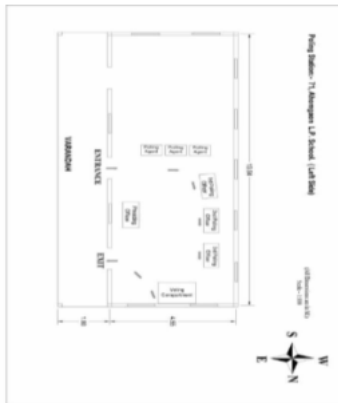

নিৰ্বাচক পঞ্জীয়ন বিষয়াৰ স্বাক্ষৰ

Nazri Naksha

Google Map View

Polling Station Building Front View

ভোটগ্ৰহন কেন্দ্ৰৰ সন্মুখৰ দৃশ্য

Cad View

Key MAP View

1 নাম : আৰফিন বেগম স্বামীৰ নাম: আৰিফ আলী ঘৰ নং : 3 বয়স : 28 লিঙ্গ : মহিলা	GXO0070821 ফটো উপলব্ধ	2 নাম : জয়ামনি গগৈ পিতাৰ নাম: ডিম্বেশ্বৰ গগৈ ঘৰ নং : 21 বয়স : 20 লিঙ্গ : মহিলা	GXO0056358 ফটো উপলব্ধ	3 নাম : বিচিত্ৰ বৰা পিতাৰ নাম: নন্দেশ্বৰ বৰা ঘৰ নং : ৭০ক বয়স : 25 লিঙ্গ : পুৰুষ	BVR1572619 ফটো উপলব্ধ
4 নাম : মালবিকা বৰা স্বামীৰ নাম: সত্যম বৰা ঘৰ নং : ৭৫ বয়স : 35 লিঙ্গ : মহিলা	BVR0446120 ফটো উপলব্ধ	5 নাম : জ্যোতিস্মান গগৈ পিতাৰ নাম: বিনোদ কুমাৰ গগৈ ঘৰ নং : 100 বয়স : 23 লিঙ্গ : পুৰুষ	BVR2196822 ফটো উপলব্ধ	6 নাম : দিগন্ত বৰা পিতাৰ নাম: মামু বৰা ঘৰ নং : ১০৬ বয়স : 25 লিঙ্গ : পুৰুষ	BVR1572528 ফটো উপলব্ধ
7 নাম : নন্দেশ্বৰী গগৈ স্বামীৰ নাম: সোমেশ্বৰ গগৈ ঘৰ নং : ১১৬ বয়স : 66 লিঙ্গ : মহিলা	BVR5139504 ফটো উপলব্ধ	8 নাম : সোমেশ্বৰ গগৈ পিতাৰ নাম: বেবকান্ত গগৈ ঘৰ নং : ১১৬ বয়স : 52 লিঙ্গ : পুৰুষ	BVR5139491 ফটো উপলব্ধ	9 নাম : দলু গগৈ পিতাৰ নাম: সোমেশ্বৰ গগৈ ঘৰ নং : ১১৬ বয়স : 51 লিঙ্গ : পুৰুষ	BVR5139515 ফটো উপলব্ধ
10 নাম : পল্লবী গগৈ স্বামীৰ নাম: দুলু গগৈ ঘৰ নং : ১১৬ বয়স : 43 লিঙ্গ : মহিলা	BVR5139526 ফটো উপলব্ধ	S 11 নাম : বিন্মী গগৈ পিতাৰ নাম: দুলু গগৈ ঘৰ নং : 116 বয়স : 27 লিঙ্গ : মহিলা	BVR0380881 ফটো উপলব্ধ	12 নাম : ময়ূৰী গগৈ পিতাৰ নাম: দুলু গগৈ ঘৰ নং : 116 বয়স : 20 লিঙ্গ : মহিলা	GXO0077412 ফটো উপলব্ধ
13 নাম : মনেশ্বৰ গগৈ পিতাৰ নাম: দুৰ্গাৰাম গগৈ ঘৰ নং : ১১৭ বয়স : 56 লিঙ্গ : পুৰুষ	BVR5139559 ফটো উপলব্ধ	14 নাম : হেমদা বৰা গগৈ স্বামীৰ নাম: মনেশ্বৰ গগৈ ঘৰ নং : ১১৭ বয়স : 51 লিঙ্গ : মহিলা	BVR5139560 ফটো উপলব্ধ	15 নাম : চিন্তোমনি গগৈ পিতাৰ নাম: মনেশ্বৰ গগৈ ঘৰ নং : ১১৭ বয়স : 28 লিঙ্গ : পুৰুষ	BVR0183285 ফটো উপলব্ধ
16 নাম : সীমা গগৈ পিতাৰ নাম: মনেশ্বৰ গগৈ ঘৰ নং : ১১৭ বয়স : 24 লিঙ্গ : মহিলা	BVR1309947 ফটো উপলব্ধ	17 নাম : বীমা গগৈ পিতাৰ নাম: সিদ্ধেশ্বৰ গগৈ ঘৰ নং : 117(ক) বয়স : 19 লিঙ্গ : মহিলা	GXO0077321 ফটো উপলব্ধ	18 নাম : নিৰদা গগৈ স্বামীৰ নাম: সিদ্ধেশ্বৰ গগৈ ঘৰ নং : ১১৭ক বয়স : 41 লিঙ্গ : মহিলা	BVR5139582 ফটো উপলব্ধ
19 নাম : সিদ্ধেশ্বৰ গগৈ পিতাৰ নাম: দুৰ্গাৰাম গগৈ ঘৰ নং : ১১৭ক বয়স : 39 লিঙ্গ : পুৰুষ	BVR5139571 ফটো উপলব্ধ	20 নাম : সন্ময়ী গগৈ স্বামীৰ নাম: তোলাৰাম গগৈ ঘৰ নং : ১১৮ বয়স : 66 লিঙ্গ : মহিলা	BVR5139593 ফটো উপলব্ধ	21 নাম : অৰুন গগৈ পিতাৰ নাম: তোলাৰাম গগৈ ঘৰ নং : ১১৮ক বয়স : 46 লিঙ্গ : পুৰুষ	BVR5139606 ফটো উপলব্ধ
22 নাম : সৰভনী গগৈ স্বামীৰ নাম: অৰুন গগৈ ঘৰ নং : ১১৮ক বয়স : 41 লিঙ্গ : মহিলা	BVR5139617 ফটো উপলব্ধ	23 নাম : মনীষা গগৈ অন্যান্য: খিগেশ্বৰ গগৈ ঘৰ নং : ১১৯ বয়স : 39 লিঙ্গ : মহিলা	BVR5139640 ফটো উপলব্ধ	24 নাম : অৰুন বৰা পিতাৰ নাম: বঙালী বৰা ঘৰ নং : ১১৯ বয়স : 34 লিঙ্গ : পুৰুষ	BVR1289305 ফটো উপলব্ধ
25 নাম : অমিতি গগৈ স্বামীৰ নাম: লেবুৰাম গগৈ ঘৰ নং : ১২০ বয়স : 71 লিঙ্গ : মহিলা	BVR5139662 ফটো উপলব্ধ	26 নাম : পূৰ্ণিমা গগৈ স্বামীৰ নাম: লোহিত গগৈ ঘৰ নং : ১২০ বয়স : 46 লিঙ্গ : মহিলা	BVR2096619 ফটো উপলব্ধ	27 নাম : লোহিত গগৈ পিতাৰ নাম: লেবুৰাম গগৈ ঘৰ নং : ১২০ বয়স : 44 লিঙ্গ : পুৰুষ	BVR5139695 ফটো উপলব্ধ
S 28 নাম : ময়ূৰী গগৈ পিতাৰ নাম: সোমপ্ৰসাদ গগৈ ঘৰ নং : ১২০ বয়স : 80 লিঙ্গ : মহিলা	BVR2096506 ফটো উপলব্ধ	29 নাম : সোম প্ৰসাদ গগৈ মাতৃৰ নাম: অমিতি গগৈ ঘৰ নং : 120 ক বয়স : 65 লিঙ্গ : পুৰুষ	BVR2172864 ফটো উপলব্ধ	30 নাম : বিজয়া বৰা গগৈ স্বামীৰ নাম: সোম প্ৰসাদ গগৈ ঘৰ নং : 120 ক বয়স : 53 লিঙ্গ : মহিলা	BVR2172880 ফটো উপলব্ধ