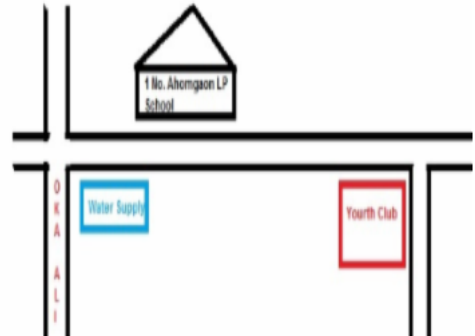

নিৰ্বাচক পঞ্জীয়ন বিষয়াৰ স্বাক্ষৰ

Nazri Naksha

Google Map View

Polling Station Building Front View

ভোটগ্ৰহন কেন্দ্ৰৰ সন্মুখৰ দৃশ্য

Cad View

Key MAP View

1 নাম : আৰফিন বেগম স্বামীৰ নাম: আৰিফ আলী ঘৰ নং : 3 বয়স : 28 লিঙ্গ : মহিলা	GXO0070821 ফটো উপলব্ধ	2 নাম : জয়ামনি গগৈ পিতাৰ নাম: ডিম্বেশ্বৰ গগৈ ঘৰ নং : 21 বয়স : 20 লিঙ্গ : মহিলা	GXO0056358 ফটো উপলব্ধ	3 নাম : বিচিত্ৰ বৰা পিতাৰ নাম: নন্দেশ্বৰ বৰা ঘৰ নং : ৭০ক বয়স : 25 লিঙ্গ : পুৰুষ	BVR1572619 ফটো উপলব্ধ
4 নাম : মালবিকা বৰা স্বামীৰ নাম: সত্যম বৰা ঘৰ নং : ৭৫ বয়স : 35 লিঙ্গ : মহিলা	BVR0446120 ফটো উপলব্ধ	5 নাম : জ্যোতিস্মান গগৈ পিতাৰ নাম: বিনোদ কুমাৰ গগৈ ঘৰ নং : 100 বয়স : 23 লিঙ্গ : পুৰুষ	BVR2196822 ফটো উপলব্ধ	6 নাম : দিগন্ত বৰা পিতাৰ নাম: মামু বৰা ঘৰ নং : ১০৬ বয়স : 25 লিঙ্গ : পুৰুষ	BVR1572528 ফটো উপলব্ধ
7 নাম : নন্দেশ্বৰী গগৈ স্বামীৰ নাম: সোমেশ্বৰ গগৈ ঘৰ নং : ১১৬ বয়স : 66 লিঙ্গ : মহিলা	BVR5139504 ফটো উপলব্ধ	8 নাম : সোমেশ্বৰ গগৈ পিতাৰ নাম: বেবকান্ত গগৈ ঘৰ নং : ১১৬ বয়স : 52 লিঙ্গ : পুৰুষ	BVR5139491 ফটো উপলব্ধ	9 নাম : দলু গগৈ পিতাৰ নাম: সোমেশ্বৰ গগৈ ঘৰ নং : ১১৬ বয়স : 51 লিঙ্গ : পুৰুষ	BVR5139515 ফটো উপলব্ধ
10 নাম : পল্লবী গগৈ স্বামীৰ নাম: দুলু গগৈ ঘৰ নং : ১১৬ বয়স : 43 লিঙ্গ : মহিলা	BVR5139526 ফটো উপলব্ধ	S 11 নাম : বিন্মী গগৈ পিতাৰ নাম: দুলু গগৈ ঘৰ নং : 116 বয়স : 27 লিঙ্গ : মহিলা	BVR0380881 ফটো উপলব্ধ	12 নাম : ময়ূৰী গগৈ পিতাৰ নাম: দুলু গগৈ ঘৰ নং : 116 বয়স : 20 লিঙ্গ : মহিলা	GXO0077412 ফটো উপলব্ধ
13 নাম : মনেশ্বৰ গগৈ পিতাৰ নাম: দুৰ্গাৰাম গগৈ ঘৰ নং : ১১৭ বয়স : 56 লিঙ্গ : পুৰুষ	BVR5139559 ফটো উপলব্ধ	14 নাম : হেমদা বৰা গগৈ স্বামীৰ নাম: মনেশ্বৰ গগৈ ঘৰ নং : ১১৭ বয়স : 51 লিঙ্গ : মহিলা	BVR5139560 ফটো উপলব্ধ	15 নাম : চিন্তোমনি গগৈ পিতাৰ নাম: মনেশ্বৰ গগৈ ঘৰ নং : ১১৭ বয়স : 28 লিঙ্গ : পুৰুষ	BVR0183285 ফটো উপলব্ধ
16 নাম : সীমা গগৈ পিতাৰ নাম: মনেশ্বৰ গগৈ ঘৰ নং : ১১৭ বয়স : 24 লিঙ্গ : মহিলা	BVR1309947 ফটো উপলব্ধ	17 নাম : বীমা গগৈ পিতাৰ নাম: সিদ্ধেশ্বৰ গগৈ ঘৰ নং : 117(ক) বয়স : 19 লিঙ্গ : মহিলা	GXO0077321 ফটো উপলব্ধ	18 নাম : নিৰদা গগৈ স্বামীৰ নাম: সিদ্ধেশ্বৰ গগৈ ঘৰ নং : ১১৭ক বয়স : 41 লিঙ্গ : মহিলা	BVR5139582 ফটো উপলব্ধ
19 নাম : সিদ্ধেশ্বৰ গগৈ পিতাৰ নাম: দুৰ্গাৰাম গগৈ ঘৰ নং : ১১৭ক বয়স : 39 লিঙ্গ : পুৰুষ	BVR5139571 ফটো উপলব্ধ	20 নাম : সন্ময়ী গগৈ স্বামীৰ নাম: তোলাৰাম গগৈ ঘৰ নং : ১১৮ বয়স : 66 লিঙ্গ : মহিলা	BVR5139593 ফটো উপলব্ধ	21 নাম : অৰুন গগৈ পিতাৰ নাম: তোলাৰাম গগৈ ঘৰ নং : ১১৮ক বয়স : 46 লিঙ্গ : পুৰুষ	BVR5139606 ফটো উপলব্ধ
22 নাম : সৰভনী গগৈ স্বামীৰ নাম: অৰুন গগৈ ঘৰ নং : ১১৮ক বয়স : 41 লিঙ্গ : মহিলা	BVR5139617 ফটো উপলব্ধ	23 নাম : মনীষা গগৈ অন্যান্য: খিগেশ্বৰ গগৈ ঘৰ নং : ১১৯ বয়স : 39 লিঙ্গ : মহিলা	BVR5139640 ফটো উপলব্ধ	24 নাম : অৰুন বৰা পিতাৰ নাম: বঙালী বৰা ঘৰ নং : ১১৯ বয়স : 34 লিঙ্গ : পুৰুষ	BVR1289305 ফটো উপলব্ধ
25 নাম : অমিতি গগৈ স্বামীৰ নাম: লেবুৰাম গগৈ ঘৰ নং : ১২০ বয়স : 71 লিঙ্গ : মহিলা	BVR5139662 ফটো উপলব্ধ	26 নাম : পূৰ্ণিমা গগৈ স্বামীৰ নাম: লোহিত গগৈ ঘৰ নং : ১২০ বয়স : 46 লিঙ্গ : মহিলা	BVR2096619 ফটো উপলব্ধ	27 নাম : লোহিত গগৈ পিতাৰ নাম: লেবুৰাম গগৈ ঘৰ নং : ১২০ বয়স : 44 লিঙ্গ : পুৰুষ	BVR5139695 ফটো উপলব্ধ
S 28 নাম : ময়ূৰী গগৈ পিতাৰ নাম: সোমপ্ৰসাদ গগৈ ঘৰ নং : ১২০ বয়স : 80 লিঙ্গ : মহিলা	BVR2096506 ফটো উপলব্ধ	29 নাম : সোম প্ৰসাদ গগৈ মাতৃৰ নাম: অমিতি গগৈ ঘৰ নং : 120 ক বয়স : 65 লিঙ্গ : পুৰুষ	BVR2172864 ফটো উপলব্ধ	30 নাম : বিজয়া বৰা গগৈ স্বামীৰ নাম: সোম প্ৰসাদ গগৈ ঘৰ নং : 120 ক বয়স : 53 লিঙ্গ : মহিলা	BVR2172880 ফটো উপলব্ধ