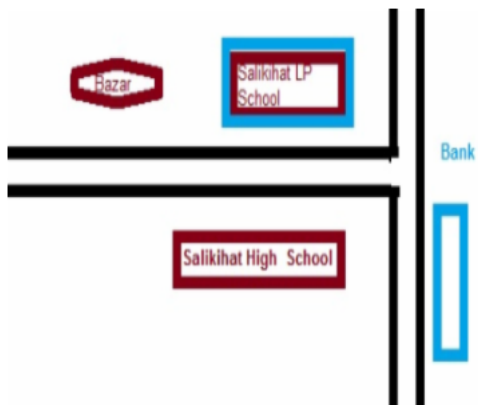

নিৰ্বাচক পঞ্জীয়ন বিষয়াৰ স্বাক্ষৰ

Nazri Naksha

Google Map View

Polling Station Building Front View

ভোটগ্ৰহন কেন্দ্ৰৰ সন্মুখৰ দৃশ্য

Cad View

Key MAP View

<p>R 1 BVR5041667</p> <p>নাম : তফিজ আলি পিতাৰ নাম: আহমদ আলি ঘৰ নং : 7 বয়স : 65 লিঙ্গ : পুৰুষ</p> <p>ফটো উপলব্ধ</p>	<p>2 BVR5041678</p> <p>নাম : মঞ্জুআৰা বেগম স্বামীৰ নাম: তফিজ আলি ঘৰ নং : 7 বয়স : 53 লিঙ্গ : মহিলা</p> <p>ফটো উপলব্ধ</p>	<p>3 BVR0508465</p> <p>নাম : বীমা শইকীয়া গগৈ স্বামীৰ নাম: আদিত্য গগৈ ঘৰ নং : 10 বয়স : 32 লিঙ্গ : মহিলা</p> <p>ফটো উপলব্ধ</p>
<p>4 BVR1305259</p> <p>নাম : নিৰু শইকীয়া পিতাৰ নাম: জগেন্দ্ৰ নাথ শইকীয়া ঘৰ নং : 19 বয়স : 35 লিঙ্গ : মহিলা</p> <p>ফটো উপলব্ধ</p>	<p>S 5 BVR0583146</p> <p>নাম : জোনমন গগৈ পিতাৰ নাম: নিতুল গগৈ ঘৰ নং : 18 বয়স : 29 লিঙ্গ : পুৰুষ</p> <p>ফটো উপলব্ধ</p>	<p>6 BVR0582676</p> <p>নাম : বক্তিম গগৈ পিতাৰ নাম: নিতুল গগৈ ঘৰ নং : 18 বয়স : 27 লিঙ্গ : পুৰুষ</p> <p>ফটো উপলব্ধ</p>
<p>7 BVR2197093</p> <p>নাম : জ্যোতিবা লালা পিতাৰ নাম: বদন লালা ঘৰ নং : 24 বয়স : 21 লিঙ্গ : মহিলা</p> <p>ফটো উপলব্ধ</p>	<p>8 BVR0594259</p> <p>নাম : ফনিতা তাঁতি পিতাৰ নাম: চন্দ্ৰ তাঁতি ঘৰ নং : 80 বয়স : 27 লিঙ্গ : মহিলা</p> <p>ফটো উপলব্ধ</p>	<p>S 9 BVR5041532</p> <p>নাম : বৰ্ণালী গগৈ স্বামীৰ নাম: দুগ্ধৰ গগৈ ঘৰ নং : 46 বয়স : 55 লিঙ্গ : মহিলা</p> <p>ফটো উপলব্ধ</p>
<p>10 BVR0508705</p> <p>নাম : পুষ্পা মাহিলী স্বামীৰ নাম: বকুল মহিলা ঘৰ নং : 89 বয়স : 30 লিঙ্গ : মহিলা</p> <p>ফটো উপলব্ধ</p>	<p>S 11 BVR0585968</p> <p>নাম : পিংকী দাস স্বামীৰ নাম: অক্ষয় দাস ঘৰ নং : 88 বয়স : 28 লিঙ্গ : মহিলা</p> <p>ফটো উপলব্ধ</p>	<p>12 BVR2189140</p> <p>নাম : চমকন ভূঞা মাতৃৰ নাম: বৃন্দা ভূঞা ঘৰ নং : 49 বয়স : 22 লিঙ্গ : পুৰুষ</p> <p>ফটো উপলব্ধ</p>
<p>13 BVR2209419</p> <p>নাম : ডালিমী ভূঞা স্বামীৰ নাম: সৌমেন্দ্ৰ ভূঞা ঘৰ নং : 49 বয়স : 21 লিঙ্গ : মহিলা</p> <p>ফটো উপলব্ধ</p>	<p>14 GXO0080333</p> <p>নাম : জিন্টু গগৈ পিতাৰ নাম: হৰেন গগৈ ঘৰ নং : 53 বয়স : 21 লিঙ্গ : পুৰুষ</p> <p>ফটো উপলব্ধ</p>	<p>15 BVR1300672</p> <p>নাম : জিন্টু ভূঞা মাতৃৰ নাম: সৰ্বিতা ভূঞা ঘৰ নং : 96 বয়স : 22 লিঙ্গ : পুৰুষ</p> <p>ফটো উপলব্ধ</p>
<p>S 16 BVR0585695</p> <p>নাম : বপালী চুতীয়া গগৈ স্বামীৰ নাম: কলক গগৈ ঘৰ নং : 88 বয়স : 40 লিঙ্গ : মহিলা</p> <p>ফটো উপলব্ধ</p>	<p>17 GXO0128264</p> <p>নাম : ঋতুৰাজ হাজৰিকা পিতাৰ নাম: বুবুল হাজৰিকা ঘৰ নং : 85 বয়স : 23 লিঙ্গ : পুৰুষ</p> <p>ফটো উপলব্ধ</p>	<p>18 BVR1672872</p> <p>নাম : হিমাংশু হাজৰিকা পিতাৰ নাম: কেল্যান হাজৰিকা ঘৰ নং : 89 বয়স : 22 লিঙ্গ : পুৰুষ</p> <p>ফটো উপলব্ধ</p>
<p>19 BVR0582551</p> <p>নাম : চুম গগৈ স্বামীৰ নাম: বৃপম গগৈ ঘৰ নং : 90 বয়স : 27 লিঙ্গ : মহিলা</p> <p>ফটো উপলব্ধ</p>	<p>20 BVR0582858</p> <p>নাম : সীমান্ত গগৈ পিতাৰ নাম: অনিল গগৈ ঘৰ নং : 92 বয়স : 25 লিঙ্গ : পুৰুষ</p> <p>ফটো উপলব্ধ</p>	<p>21 BVR0585745</p> <p>নাম : পিয়ালী গগৈ স্বামীৰ নাম: গজেন গগৈ ঘৰ নং : 100 বয়স : 31 লিঙ্গ : মহিলা</p> <p>ফটো উপলব্ধ</p>
<p>22 BVR0582908</p> <p>নাম : নিতুল গগৈ পিতাৰ নাম: আনন্দি গগৈ ঘৰ নং : 108 বয়স : 26 লিঙ্গ : পুৰুষ</p> <p>ফটো উপলব্ধ</p>	<p>23 BVR0592360</p> <p>নাম : হৰি প্ৰিয়া বৰা গগৈ স্বামীৰ নাম: দুলাল গগৈ ঘৰ নং : 105 বয়স : 30 লিঙ্গ : মহিলা</p> <p>ফটো উপলব্ধ</p>	<p>24 BVR0585810</p> <p>নাম : কাশিাৰী গগৈ স্বামীৰ নাম: বাতুল গগৈ ঘৰ নং : 105 বয়স : 29 লিঙ্গ : মহিলা</p> <p>ফটো উপলব্ধ</p>
<p>S 25 BVR5041565</p> <p>নাম : উপেন গগৈ পিতাৰ নাম: মুহিম গগৈ ঘৰ নং : 111 ওৰ্ড নং 11 বয়স : 60 লিঙ্গ : পুৰুষ</p> <p>ফটো উপলব্ধ</p>	<p>R 26 BVR5041576</p> <p>নাম : কুইন শইকীয়া গগৈ স্বামীৰ নাম: উপেন গগৈ ঘৰ নং : 111 ওৰ্ড নং 11 বয়স : 52 লিঙ্গ : মহিলা</p> <p>ফটো উপলব্ধ</p>	<p>27 BVR0585935</p> <p>নাম : দুৰ্গা গগৈ পিতাৰ নাম: ডিয়েশ্বৰ গগৈ ঘৰ নং : 115 বয়স : 28 লিঙ্গ : মহিলা</p> <p>ফটো উপলব্ধ</p>
<p>28 BVR0586032</p> <p>নাম : পিংকি গগৈ পিতাৰ নাম: জীৱন গগৈ ঘৰ নং : 115 বয়স : 27 লিঙ্গ : মহিলা</p> <p>ফটো উপলব্ধ</p>	<p>29 BVR5044188</p> <p>নাম : ৰমেশ বৰদলৈ পিতাৰ নাম: টংক বৰদলৈ ঘৰ নং : 125 বয়স : 56 লিঙ্গ : পুৰুষ</p> <p>ফটো উপলব্ধ</p>	<p>30 BVR5039418</p> <p>নাম : চন্দ্ৰকান্ত বৰা পিতাৰ নাম: গোলাপ বৰা ঘৰ নং : 130 বয়স : 85 লিঙ্গ : পুৰুষ</p> <p>ফটো উপলব্ধ</p>