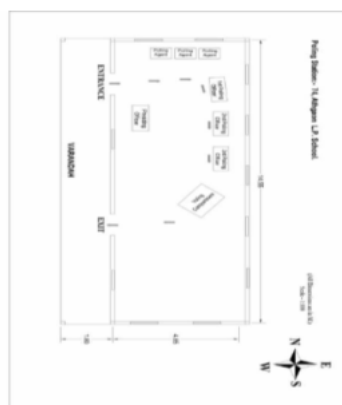

নিৰ্বাচক পঞ্জীয়ন বিষয়াৰ স্বাক্ষৰ

Nazri Naksha

Google Map View

Polling Station Building Front View

ভোটগ্ৰহন কেন্দ্ৰৰ সন্মুখৰ দৃশ্য

Cad View

Key MAP View

1 নাম : ভানু প্ৰভা শইকীয়া স্বামীৰ নাম: লাহিত শইকীয়া ঘৰ নং : 1 বয়স : 71 লিঙ্গ : মহিলা	BVR2189827 ফটো উপলব্ধ	2 নাম : বীনা শইকীয়া স্বামীৰ নাম: মহেশ্বৰ শইকীয়া ঘৰ নং : 1 বয়স : 62 লিঙ্গ : মহিলা	BVR5334576 ফটো উপলব্ধ	3 নাম : প্লাবন বিজয় শইকীয়া মাতৃৰ নাম: ভানু প্ৰভা শইকীয়া ঘৰ নং : 1 বয়স : 41 লিঙ্গ : পুৰুষ	BVR2189801 ফটো উপলব্ধ
4 নাম : চম্পক শইকীয়া পিতাৰ নাম: মহেশ্বৰ শইকীয়া ঘৰ নং : 1 বয়স : 38 লিঙ্গ : পুৰুষ	BVR5334598 ফটো উপলব্ধ	5 নাম : পুৰী বৰা স্বামীৰ নাম: প্লাবন বিজয় শইকীয়া ঘৰ নং : 1 বয়স : 36 লিঙ্গ : মহিলা	BVR2189793 ফটো উপলব্ধ	6 নাম : কৌশিক শইকীয়া পিতাৰ নাম: মহেশ্বৰ শইকীয়া ঘৰ নং : 1 বয়স : 34 লিঙ্গ : পুৰুষ	BVR5334612 ফটো উপলব্ধ
7 নাম : পিংকি শইকীয়া স্বামীৰ নাম: চম্পক শইকীয়া ঘৰ নং : 1 বয়স : 33 লিঙ্গ : মহিলা	BVR2191047 ফটো উপলব্ধ	8 নাম : দেব তাঁতি পিতাৰ নাম: সঞ্জয় তাঁতি ঘৰ নং : 1 বয়স : 24 লিঙ্গ : পুৰুষ	GXO0026393 ফটো উপলব্ধ	9 নাম : প্ৰিয়ংকা তাঁতি স্বামীৰ নাম: দেব তাঁতি ঘৰ নং : 1 বয়স : 23 লিঙ্গ : মহিলা	BVR2189850 ফটো উপলব্ধ
E 10 নাম : উমা কান্ত বৰা পিতাৰ নাম: বেব বৰা ঘৰ নং : 2 বয়স : 77 লিঙ্গ : পুৰুষ	BVR5334601 ফটো উপলব্ধ	11 নাম : সৰুমাই (শইকীয়া) বৰা স্বামীৰ নাম: উমা বৰা ঘৰ নং : 2 বয়স : 74 লিঙ্গ : মহিলা	BVR5334623 ফটো উপলব্ধ	12 নাম : জয়ন্ত বৰা পিতাৰ নাম: উমা বৰা ঘৰ নং : 2 বয়স : 42 লিঙ্গ : পুৰুষ	BVR5334634 ফটো উপলব্ধ
# 13 নাম : শিশিৰ কুমাৰ বৰা পিতাৰ নাম: উমা বৰা ঘৰ নং : 2 বয়স : 40 লিঙ্গ : পুৰুষ	BVR5334645 ফটো উপলব্ধ	14 নাম : পুলক বৰা পিতাৰ নাম: বনমালী বৰা ঘৰ নং : 2 বয়স : 31 লিঙ্গ : পুৰুষ	BVR5341004 ফটো উপলব্ধ	15 নাম : বিদিশা বৰা পিতাৰ নাম: বনমালী বৰা ঘৰ নং : 2 বয়স : 28 লিঙ্গ : মহিলা	BVR0229088 ফটো উপলব্ধ
16 নাম : বনমালী বৰা পিতাৰ নাম: বেব বৰা ঘৰ নং : 2 বয়স : 55 লিঙ্গ : পুৰুষ	BVR5334656 ফটো উপলব্ধ	17 নাম : জয়া শইকীয়া স্বামীৰ নাম: বনমালী বৰা ঘৰ নং : 03 বয়স : 50 লিঙ্গ : মহিলা	BVR5334667 ফটো উপলব্ধ	18 নাম : ময়ূৰজ্যোতি শইকীয়া পিতাৰ নাম: গম্ভীৰাম শইকীয়া ঘৰ নং : 3 বয়স : 47 লিঙ্গ : পুৰুষ	BVR5334690 ফটো উপলব্ধ
19 নাম : দিপালী শইকীয়া স্বামীৰ নাম: ময়ূৰজ্যোতি শইকীয়া ঘৰ নং : 3 বয়স : 42 লিঙ্গ : মহিলা	BVR5334703 ফটো উপলব্ধ	#2 20 নাম : অঞ্জু শইকীয়া স্বামীৰ নাম: জয়চন্দ্ৰ শইকীয়া ঘৰ নং : 8 বয়স : 70 লিঙ্গ : মহিলা	BVR5334714 ফটো উপলব্ধ	21 নাম : কেশব শইকীয়া পিতাৰ নাম: জয়চন্দ্ৰ শইকীয়া ঘৰ নং : 8 বয়স : 45 লিঙ্গ : পুৰুষ	BVR5334725 ফটো উপলব্ধ
22 নাম : বৃণজন শইকীয়া স্বামীৰ নাম: কেশব শইকীয়া ঘৰ নং : 8 বয়স : 43 লিঙ্গ : মহিলা	BVR5334747 ফটো উপলব্ধ	23 নাম : পবিত্ৰ শইকীয়া পিতাৰ নাম: জয়চন্দ্ৰ শইকীয়া ঘৰ নং : 8 বয়স : 42 লিঙ্গ : পুৰুষ	BVR5334736 ফটো উপলব্ধ	#2 24 নাম : সংগীতা গুগৈ শইকীয়া স্বামীৰ নাম: পবিত্ৰ শইকীয়া ঘৰ নং : 8 বয়স : 32 লিঙ্গ : মহিলা	BVR0381020 ফটো উপলব্ধ
25 নাম : বক্তিম শইকীয়া পিতাৰ নাম: নিপুল শইকীয়া ঘৰ নং : 8 বয়স : 27 লিঙ্গ : পুৰুষ	BVR0374744 ফটো উপলব্ধ	26 নাম : চন্দন শইকীয়া পিতাৰ নাম: বিপুল শইকীয়া ঘৰ নং : 8 বয়স : 26 লিঙ্গ : পুৰুষ	BVR0381004 ফটো উপলব্ধ	27 নাম : পৰাগ শইকীয়া পিতাৰ নাম: তিলেশ্বৰ শইকীয়া ঘৰ নং : 5 বয়স : 56 লিঙ্গ : পুৰুষ	BVR5334758 ফটো উপলব্ধ
28 নাম : দলি শইকীয়া স্বামীৰ নাম: পৰাগ শইকীয়া ঘৰ নং : 5 বয়স : 48 লিঙ্গ : মহিলা	BVR5334769 ফটো উপলব্ধ	29 নাম : সৰ্বেশ্বৰ শইকীয়া পিতাৰ নাম: তিলেশ্বৰ শইকীয়া ঘৰ নং : 5 বয়স : 64 লিঙ্গ : পুৰুষ	BVR5334770 ফটো উপলব্ধ	30 নাম : জয়ন্ত শইকীয়া পিতাৰ নাম: সৰ্বেশ্বৰ শইকীয়া ঘৰ নং : 5 বয়স : 39 লিঙ্গ : পুৰুষ	BVR5334792 ফটো উপলব্ধ