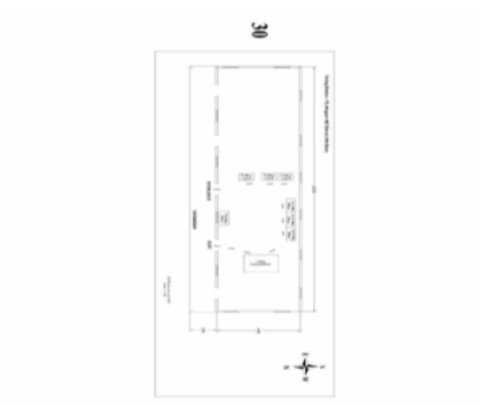

নিৰ্বাচক পঞ্জীয়ন বিষয়াৰ স্বাক্ষৰ

Nazri Naksha

Google Map View

Polling Station Building Front View

ভোটগ্ৰহন কেন্দ্ৰৰ সন্মুখৰ দৃশ্য

Cad View

Key MAP View

#2 1 নাম : দেৱাশীষ হাজৰীকা পিতাৰ নাম: কমল হাজৰীকা ঘৰ নং : ২৯২ বয়স : 21 লিঙ্গ : পুৰুষ	GXO0139378 ফটো উপলব্ধ	2 নাম : দিলীপ ৰাজখোৱা পিতাৰ নাম: পূন ৰাজখোৱা ঘৰ নং : 44 বয়স : 47 লিঙ্গ : পুৰুষ	BVR5435825 ফটো উপলব্ধ	3 নাম : প্ৰতিকল বৰা পিতাৰ নাম: দ্ৰোন কান্ত বৰা ঘৰ নং : 71 বয়স : 63 লিঙ্গ : পুৰুষ	BVR5435314 ফটো উপলব্ধ
4 নাম : গীতাস্বী বৰুৱা পিতাৰ নাম: ৰঞ্জন বৰুৱা ঘৰ নং : ৮২ বয়স : 25 লিঙ্গ : মহিলা	BVR0527788 ফটো উপলব্ধ	5 নাম : নীলিমা বৰ্মণ পিতাৰ নাম: দণ্ডিৰাম বৰা ঘৰ নং : ১৫৩ বয়স : 65 লিঙ্গ : মহিলা	BVR5434593 ফটো উপলব্ধ	6 নাম : বিজিত বৰা পিতাৰ নাম: দণ্ডি বৰা ঘৰ নং : ১৫৩ বয়স : 54 লিঙ্গ : পুৰুষ	BVR5434571 ফটো উপলব্ধ
7 নাম : দীপা বৰা স্বামীৰ নাম: বিজিত বৰা ঘৰ নং : ১৫৩ বয়স : 50 লিঙ্গ : মহিলা	BVR5434582 ফটো উপলব্ধ	8 নাম : দিপজ্যোতি বৰা পিতাৰ নাম: বিজিত বৰা ঘৰ নং : ১৫৩ বয়স : 25 লিঙ্গ : পুৰুষ	BVR0441899 ফটো উপলব্ধ	9 নাম : ভাস্কৰ জ্যোতি বৰা পিতাৰ নাম: ৰঞ্জন বৰা ঘৰ নং : ১৫৩ক বয়স : 28 লিঙ্গ : পুৰুষ	BVR0269050 ফটো উপলব্ধ
10 নাম : প্ৰশান্ত গোহাই পিতাৰ নাম: ভৱেন গোহাই ঘৰ নং : ১৫৩খ বয়স : 31 লিঙ্গ : পুৰুষ	BVR0441881 ফটো উপলব্ধ	11 নাম : জানমনি চুতীয়া গোহাই স্বামীৰ নাম: প্ৰশান্ত গোহাই ঘৰ নং : ১৫৩খ বয়স : 28 লিঙ্গ : মহিলা	BVR0441816 ফটো উপলব্ধ	12 নাম : ৰঞ্জন বৰা পিতাৰ নাম: দণ্ডি বৰা ঘৰ নং : ১৫৩ক বয়স : 59 লিঙ্গ : পুৰুষ	BVR5434606 ফটো উপলব্ধ
13 নাম : দুল বৰা স্বামীৰ নাম: ৰঞ্জন বৰা ঘৰ নং : ১৫৩ক বয়স : 55 লিঙ্গ : মহিলা	BVR2132823 ফটো উপলব্ধ	14 নাম : ৰূপমজ্যোতি বৰা পিতাৰ নাম: ৰঞ্জন বৰা ঘৰ নং : ১৫৩ক বয়স : 30 লিঙ্গ : পুৰুষ	BVR2132787 ফটো উপলব্ধ	15 নাম : পংকজ শইকীয়া পিতাৰ নাম: ভীমকান্ত শইকীয়া ঘৰ নং : ১৫৪ বয়স : 40 লিঙ্গ : পুৰুষ	BVR5434639 ফটো উপলব্ধ
16 নাম : ৰূপামনি শইকীয়া স্বামীৰ নাম: পংকজ শইকীয়া ঘৰ নং : ১৫৪ বয়স : 34 লিঙ্গ : মহিলা	BVR0542795 ফটো উপলব্ধ	17 নাম : ৰোশেশ্বৰ পিতাৰ নাম: মোলোকা ঘৰ নং : ১৫৫ বয়স : 65 লিঙ্গ : পুৰুষ	BVR5434640 ফটো উপলব্ধ	18 নাম : বিজ বৰা ভৰালী স্বামীৰ নাম: ৰোশেশ্বৰ ভৰালী ঘৰ নং : ১৫৫ বয়স : 62 লিঙ্গ : মহিলা	BVR5434651 ফটো উপলব্ধ
19 নাম : অভিনাষ ভৰালী পিতাৰ নাম: ৰোশেশ্বৰ ভৰালী ঘৰ নং : ১৫৫ বয়স : 33 লিঙ্গ : পুৰুষ	BVR5440288 ফটো উপলব্ধ	20 নাম : কৰৱী ভৰালী স্বামীৰ নাম: অভিনাষ ভৰালী ঘৰ নং : ১৫৫ বয়স : 28 লিঙ্গ : মহিলা	BVR0505271 ফটো উপলব্ধ	21 নাম : ৰেন ভৰালী স্বামীৰ নাম: মাঘিৰাম ভৰালী ঘৰ নং : ১৫৬ বয়স : 67 লিঙ্গ : মহিলা	BVR5434662 ফটো উপলব্ধ
22 নাম : প্ৰশান্ত ভৰালী পিতাৰ নাম: মাঘিৰাম ভৰালী ঘৰ নং : ১৫৬ বয়স : 42 লিঙ্গ : পুৰুষ	BVR5434684 ফটো উপলব্ধ	23 নাম : দিব্যভাৰতী বৰা ভৰালী স্বামীৰ নাম: প্ৰশান্ত ভৰালী ঘৰ নং : ১৫৬ বয়স : 36 লিঙ্গ : মহিলা	BVR5440517 ফটো উপলব্ধ	24 নাম : চিত্ৰা ভৰালী স্বামীৰ নাম: উপেন ভৰালী ঘৰ নং : ১৫৭ বয়স : 43 লিঙ্গ : মহিলা	BVR5440299 ফটো উপলব্ধ
25 নাম : ধ্ৰুৱ ভৰালী পিতাৰ নাম: উপেন ভৰালী ঘৰ নং : ১৫৭ বয়স : 28 লিঙ্গ : পুৰুষ	BVR0286641 ফটো উপলব্ধ	26 নাম : দিলীপ শইকীয়া পিতাৰ নাম: কলিয়া শইকীয়া ঘৰ নং : ১৫৮ বয়স : 68 লিঙ্গ : পুৰুষ	BVR5434708 ফটো উপলব্ধ	27 নাম : অৰুণা শইকীয়া স্বামীৰ নাম: দিলীপ শইকীয়া ঘৰ নং : ১৫৮ বয়স : 48 লিঙ্গ : মহিলা	BVR5434719 ফটো উপলব্ধ
28 নাম : পৰীক্ষিত শইকীয়া পিতাৰ নাম: দিলীপ শইকীয়া ঘৰ নং : ১৫৮ বয়স : 27 লিঙ্গ : পুৰুষ	BVR0358218 ফটো উপলব্ধ	29 নাম : হেমাশ্ৰী শইকীয়া পিতাৰ নাম: দিলীপ শইকীয়া ঘৰ নং : ১৫৮ বয়স : 25 লিঙ্গ : মহিলা	BVR0373373 ফটো উপলব্ধ	30 নাম : ৰূপসোণালী শইকীয়া পিতাৰ নাম: টংকেশ্বৰ শইকীয়া ঘৰ নং : ১৫৮ বয়স : 23 লিঙ্গ : মহিলা	BVR061137 ফটো উপলব্ধ