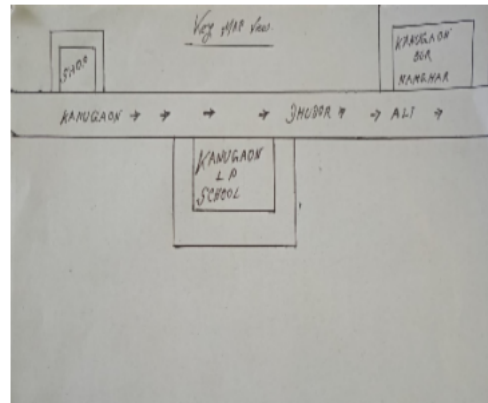

নিৰ্বাচক পঞ্জীয়ন বিষয়াৰ স্বাক্ষৰ

Nazri Naksha

Google Map View

Polling Station Building Front View

ভোটগ্রহন কেন্দ্ৰৰ সন্মুখৰ দৃশ্য

Cad View

Key MAP View

1 নাম : ধনেশ্বৰী শইকীয়া স্বামীৰ নাম: বেবকান্ত শইকীয়া ঘৰ নং : ১২১ বয়স : 60 লিঙ্গ : মহিলা	FJS1438739	ফটো উপলব্ধ	2 নাম : গোলাপী শইকীয়া পিতাৰ নাম: বেবকান্ত শইকীয়া ঘৰ নং : ১২১ বয়স : 41 লিঙ্গ : মহিলা	FJS1438751	ফটো উপলব্ধ	3 নাম : মাত শইকীয়া পিতাৰ নাম: বেবকান্ত শইকীয়া ঘৰ নং : ১২১ বয়স : 40 লিঙ্গ : মহিলা	FJS1438762	ফটো উপলব্ধ
4 নাম : বন্দনা শইকীয়া পিতাৰ নাম: মানসপ্ৰতীম শইকীয়া ঘৰ নং : ১২১ বয়স : 40 লিঙ্গ : মহিলা	FJS1438740	ফটো উপলব্ধ	5 নাম : বিম্পী শইকীয়া স্বামীৰ নাম: পাপু শইকীয়া ঘৰ নং : ১২১ বয়স : 34 লিঙ্গ : মহিলা	FJS0330571	ফটো উপলব্ধ	6 নাম : তপন শইকীয়া পিতাৰ নাম: বেবকান্ত শইকীয়া ঘৰ নং : ১২১ বয়স : 33 লিঙ্গ : পুৰুষ	FJS0103713	ফটো উপলব্ধ
7 নাম : পাপু শইকীয়া পিতাৰ নাম: সুৰেন শইকীয়া ঘৰ নং : ১২১ বয়স : 33 লিঙ্গ : পুৰুষ	FJS0268060	ফটো উপলব্ধ	E 8 নাম : কমলা শইকীয়া পিতাৰ নাম: ভদ্র শইকীয়া ঘৰ নং : ১২১ বয়স : 70 লিঙ্গ : পুৰুষ	FJS1438773	ফটো উপলব্ধ	9 নাম : বঞ্জিত শইকীয়া পিতাৰ নাম: ভদ্র শইকীয়া ঘৰ নং : ১২১ বয়স : 65 লিঙ্গ : পুৰুষ	FJS1438784	ফটো উপলব্ধ
10 নাম : জুনমনি শইকীয়া স্বামীৰ নাম: বঞ্জিত শইকীয়া ঘৰ নং : ১২২ বয়স : 57 লিঙ্গ : মহিলা	FJS1438795	ফটো উপলব্ধ	11 নাম : প্ৰদীপ শইকীয়া পিতাৰ নাম: ভদ্র শইকীয়া ঘৰ নং : ১২২ বয়স : 55 লিঙ্গ : পুৰুষ	FJS1438808	ফটো উপলব্ধ	12 নাম : দিপালী শইকীয়া স্বামীৰ নাম: প্ৰদীপ শইকীয়া ঘৰ নং : ১২২ বয়স : 50 লিঙ্গ : মহিলা	FJS1438819	ফটো উপলব্ধ
13 নাম : বুৰী মল্লি গগৈ স্বামীৰ নাম: লীলাধৰ কেওট ঘৰ নং : ১২২ বয়স : 40 লিঙ্গ : মহিলা	GXO0089326	ফটো উপলব্ধ	14 নাম : দীপশিখা বৰুৱা স্বামীৰ নাম: বাবুল চন্দ্ৰ দত্ত ঘৰ নং : ১২২ বয়স : 36 লিঙ্গ : মহিলা	GXO0139030	ফটো উপলব্ধ	15 নাম : উৎপলা শইকীয়া পিতাৰ নাম: বঞ্জিত শইকীয়া ঘৰ নং : ১২২ বয়স : 30 লিঙ্গ : মহিলা	FJS0456244	ফটো উপলব্ধ
16 নাম : ভাস্কৰ শইকীয়া পিতাৰ নাম: বঞ্জিত শইকীয়া ঘৰ নং : ১২২ বয়স : 27 লিঙ্গ : পুৰুষ	FJS0272351	ফটো উপলব্ধ	17 নাম : থণীৰাম শইকীয়া পিতাৰ নাম: পোহৰ শইকীয়া ঘৰ নং : ১২৩ বয়স : 64 লিঙ্গ : পুৰুষ	FJS1438820	ফটো উপলব্ধ	E 18 নাম : ভান শইকীয়া স্বামীৰ নাম: থণীৰাম শইকীয়া ঘৰ নং : ১২৩ বয়স : 60 লিঙ্গ : মহিলা	FJS1438831	ফটো উপলব্ধ
19 নাম : মইনা শইকীয়া পিতাৰ নাম: থণীৰাম শইকীয়া ঘৰ নং : ১২৩ বয়স : 40 লিঙ্গ : পুৰুষ	FJS1438842	ফটো উপলব্ধ	20 নাম : দিপাক্ষৰ শইকীয়া পিতাৰ নাম: ঠগীৰাম শইকীয়া ঘৰ নং : ১২৩ বয়স : 38 লিঙ্গ : পুৰুষ	FJS0280982	ফটো উপলব্ধ	21 নাম : অঞ্জলী শইকীয়া স্বামীৰ নাম: হুগুৱা শইকীয়া ঘৰ নং : ১২৪ বয়স : 88 লিঙ্গ : মহিলা	FJS1438864	ফটো উপলব্ধ
22 নাম : বীৰেন শইকীয়া পিতাৰ নাম: হুগুৱা শইকীয়া ঘৰ নং : ১২৪ বয়স : 65 লিঙ্গ : পুৰুষ	FJS1438853	ফটো উপলব্ধ	23 নাম : পুতলী শইকীয়া স্বামীৰ নাম: বীৰেন শইকীয়া ঘৰ নং : ১২৪ বয়স : 58 লিঙ্গ : মহিলা	FJS1438875	ফটো উপলব্ধ	24 নাম : ভাৰতী শইকীয়া পিতাৰ নাম: হুগুৱা শইকীয়া ঘৰ নং : ১২৪ বয়স : 42 লিঙ্গ : মহিলা	FJS1438886	ফটো উপলব্ধ
25 নাম : বিকাশ শইকীয়া পিতাৰ নাম: বিৰেন শইকীয়া ঘৰ নং : ১২৪ বয়স : 33 লিঙ্গ : পুৰুষ	FJS1443590	ফটো উপলব্ধ	26 নাম : পংকজ শইকীয়া পিতাৰ নাম: বিৰেন শইকীয়া ঘৰ নং : ১২৪ বয়স : 30 লিঙ্গ : পুৰুষ	FJS1443603	ফটো উপলব্ধ	27 নাম : মাম শইকীয়া স্বামীৰ নাম: বাবা শইকীয়া ঘৰ নং : ১২৫ বয়স : 50 লিঙ্গ : মহিলা	FJS1438911	ফটো উপলব্ধ
28 নাম : দুল শইকীয়া পিতাৰ নাম: পোনাৰাম শইকীয়া ঘৰ নং : ১২৫ বয়স : 49 লিঙ্গ : পুৰুষ	FJS1438897	ফটো উপলব্ধ	29 নাম : নুপেন শইকীয়া পিতাৰ নাম: পুনাৰাম শইকীয়া ঘৰ নং : ১২৫ বয়স : 42 লিঙ্গ : পুৰুষ	FJS1438922	ফটো উপলব্ধ	30 নাম : অংকুৰ শইকীয়া পিতাৰ নাম: সীত্ৰধৰ শইকীয়া ঘৰ নং : 125 বয়স : 29 লিঙ্গ : পুৰুষ	GXO0020503	ফটো উপলব্ধ