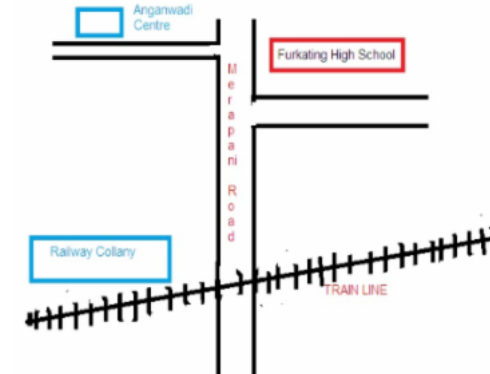

নিৰ্বাচক পঞ্জীয়ন বিষয়াৰ স্বাক্ষৰ

Nazri Naksha

Google Map View

Polling Station Building Front View

ভোটগ্রহন কেন্দ্ৰৰ সন্মুখৰ দৃশ্য

Cad View

Key MAP View

#2 1 নাম : মেহাজ অউজ ম পিতাৰ নাম: বিয়াজুল ইছলাম ইছলাম ঘৰ নং : ১ বয়স : 27 লিঙ্গ : মহিলা	BVR0349142	ফটো উপলব্ধ	2 নাম : মফিদুল ইচলাম পিতাৰ নাম: নুৰুল ইচলাম ঘৰ নং : ১ বয়স : 72 লিঙ্গ : পুৰুষ	BVR5934601	ফটো উপলব্ধ	3 নাম : তহমিদা বেগম স্বামীৰ নাম: মফিদুল ইচলাম ঘৰ নং : ১ বয়স : 58 লিঙ্গ : মহিলা	BVR5934612	ফটো উপলব্ধ
4 নাম : ইমতিজা চুলতানা পিতাৰ নাম: মফিদুল ইছলাম ঘৰ নং : ১ বয়স : 32 লিঙ্গ : মহিলা	BVR1272178	ফটো উপলব্ধ	5 নাম : মামনি বেদিয়া পিতাৰ নাম: নুগু কুমী ঘৰ নং : 01 বয়স : 30 লিঙ্গ : মহিলা	DDB0198317	ফটো উপলব্ধ	6 নাম : অতুল ভূমিজ পিতাৰ নাম: গুন ভূমিজ ঘৰ নং : ১ক বয়স : 45 লিঙ্গ : পুৰুষ	BVR5934623	ফটো উপলব্ধ
7 নাম : মিনা ভূমিজ স্বামীৰ নাম: অতুল ভূমিজ ঘৰ নং : ১ক বয়স : 42 লিঙ্গ : মহিলা	BVR5934634	ফটো উপলব্ধ	8 নাম : পাপু কুমী পিতাৰ নাম: বংকা কুমী ঘৰ নং : ২ বয়স : 38 লিঙ্গ : পুৰুষ	BVR5934656	ফটো উপলব্ধ	9 নাম : তাছবিফ আলি আহমেদ পিতাৰ নাম: ইদ্রিছ আলি ঘৰ নং : ২ বয়স : 29 লিঙ্গ : পুৰুষ	BVR0336370	ফটো উপলব্ধ
10 নাম : অনিমা কুমী পিতাৰ নাম: বাংকা কুমী ঘৰ নং : ২ বয়স : 28 লিঙ্গ : মহিলা	GXO0033902	ফটো উপলব্ধ	11 নাম : যদ শইকীয়া পিতাৰ নাম: অৰুণ শইকীয়া ঘৰ নং : ২ ক বয়স : 51 লিঙ্গ : পুৰুষ	BVR1261452	ফটো উপলব্ধ	12 নাম : বিপিন কুমী পিতাৰ নাম: বেংবা কুমী ঘৰ নং : ৪ বয়স : 55 লিঙ্গ : পুৰুষ	BVR5934667	ফটো উপলব্ধ
13 নাম : উপেন কুমী পিতাৰ নাম: বেংবা কুমী ঘৰ নং : ৪ বয়স : 50 লিঙ্গ : পুৰুষ	BVR5934678	ফটো উপলব্ধ	14 নাম : মিনতি কুমী স্বামীৰ নাম: উপেন কুমী ঘৰ নং : ৪ বয়স : 45 লিঙ্গ : মহিলা	BVR5934689	ফটো উপলব্ধ	15 নাম : ছাউনা কুমী পিতাৰ নাম: উপেন কুমী ঘৰ নং : ৪ বয়স : 28 লিঙ্গ : পুৰুষ	BVR0288464	ফটো উপলব্ধ
16 নাম : বিন্দিয়া কুমী স্বামীৰ নাম: ছাউনা কুমী ঘৰ নং : 4 বয়স : 24 লিঙ্গ : মহিলা	BVR2206217	ফটো উপলব্ধ	17 নাম : মন্টু কুমী অন্যান্য: ধৰ্ম কুমী ঘৰ নং : 4এবি বয়স : 39 লিঙ্গ : পুৰুষ	GXO0118299	ফটো উপলব্ধ	18 নাম : মাইনী কুমী স্বামীৰ নাম: তিলেশ্বৰ কুমী ঘৰ নং : 4এবি বয়স : 25 লিঙ্গ : মহিলা	GXO0118315	ফটো উপলব্ধ
19 নাম : শিবানী কুমী স্বামীৰ নাম: ভাই কুমী ঘৰ নং : ৪ ক বয়স : 31 লিঙ্গ : মহিলা	BVR2201481	ফটো উপলব্ধ	20 নাম : ভাই কুমী পিতাৰ নাম: বেংবা কুমী ঘৰ নং : ৪ক বয়স : 29 লিঙ্গ : পুৰুষ	BVR0288423	ফটো উপলব্ধ	21 নাম : কমলা কুমী পিতাৰ নাম: জৈবলাল কুমী ঘৰ নং : ৪ক বয়স : 25 লিঙ্গ : পুৰুষ	BVR0586255	ফটো উপলব্ধ
22 নাম : বাবুল কুমী পিতাৰ নাম: উপেন কুমী ঘৰ নং : 4 খ বয়স : 24 লিঙ্গ : পুৰুষ	BVR2209773	ফটো উপলব্ধ	23 নাম : চিলা কুমী স্বামীৰ নাম: বাবুল কুমী ঘৰ নং : 4 খ বয়স : 24 লিঙ্গ : মহিলা	BVR2209781	ফটো উপলব্ধ	24 নাম : ঠগিৰাম কুমী পিতাৰ নাম: খৰীয়া কুমী ঘৰ নং : ৫ বয়স : 60 লিঙ্গ : পুৰুষ	BVR5934690	ফটো উপলব্ধ
25 নাম : লকৰ কুমী পিতাৰ নাম: খৰীয়া কুমী ঘৰ নং : ৫ বয়স : 58 লিঙ্গ : পুৰুষ	BVR5934703	ফটো উপলব্ধ	26 নাম : লক্ষীৰাম কুমী পিতাৰ নাম: খৰীয়া কুমী ঘৰ নং : ৫ বয়স : 53 লিঙ্গ : পুৰুষ	BVR5934714	ফটো উপলব্ধ	27 নাম : অঞ্জলী কুমী স্বামীৰ নাম: লকৰ কুমী ঘৰ নং : ৫ বয়স : 47 লিঙ্গ : মহিলা	BVR5934736	ফটো উপলব্ধ
28 নাম : প্ৰফুল্ল কুমী পিতাৰ নাম: লকৰ কুমী ঘৰ নং : ৫ বয়স : 28 লিঙ্গ : পুৰুষ	BVR0258244	ফটো উপলব্ধ	29 নাম : আন্তি কুমী স্বামীৰ নাম: প্ৰফুল্ল কুমী ঘৰ নং : ৫ বয়স : 27 লিঙ্গ : মহিলা	BVR0257014	ফটো উপলব্ধ	30 নাম : অতুল কুমী পিতাৰ নাম: লকৰ কুমী ঘৰ নং : ৫ বয়স : 26 লিঙ্গ : পুৰুষ	BVR0580779	ফটো উপলব্ধ