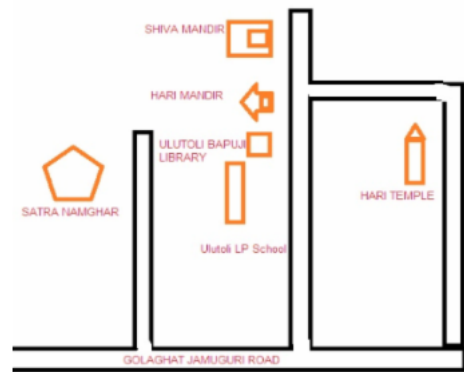

নিৰ্বাচক পঞ্জীয়ন বিষয়াৰ স্বাক্ষৰ

Nazri Naksha

Google Map View

Polling Station Building Front View

ভোটগ্ৰহন কেন্দ্ৰৰ সন্মুখৰ দৃশ্য

Cad View

Key MAP View

1 নাম : শৰত দাস পিতাৰ নাম: মৌলান দাস ঘৰ নং : 00 বয়স : 26 লিঙ্গ : পুৰুষ	BVR0505230 ফটো উপলব্ধ	2 নাম : তগৰী দাস স্বামীৰ নাম: মথুৰা দাস ঘৰ নং : 1 বয়স : 80 লিঙ্গ : মহিলা	BVR5734576 ফটো উপলব্ধ	3 নাম : দীনেশ্বৰী দাস পিতাৰ নাম: মথুৰা দাস ঘৰ নং : 1 বয়স : 55 লিঙ্গ : মহিলা	BVR5734601 ফটো উপলব্ধ
4 নাম : মুনিদ্র দাস ভৰালী পিতাৰ নাম: বুপেশ্বৰ দাস ঘৰ নং : 1গ বয়স : 44 লিঙ্গ : পুৰুষ	BVR5742778 ফটো উপলব্ধ	5 নাম : ববিতা দাস স্বামীৰ নাম: মুনিদ্র দাস ঘৰ নং : 1গ বয়স : 28 লিঙ্গ : মহিলা	BVR0551929 ফটো উপলব্ধ	6 নাম : কিৰণ ভৰালী পিতাৰ নাম: মুনিদ্র দাস ভৰালী ঘৰ নং : 1গ বয়স : 24 লিঙ্গ : পুৰুষ	BVR0469841 ফটো উপলব্ধ
7 নাম : লুকুমনি দাস পিতাৰ নাম: বুধেশ্বৰ দাস ঘৰ নং : 1 ঘ বয়স : 25 লিঙ্গ : মহিলা	BVR0524082 ফটো উপলব্ধ	8 নাম : অৰবিন্দ প্ৰতিম দাস পিতাৰ নাম: বুধেশ্বৰ দাস ঘৰ নং : 1 ক বয়স : 20 লিঙ্গ : পুৰুষ	GXO0052258 ফটো উপলব্ধ	9 নাম : বুধেশ্বৰ দাস পিতাৰ নাম: মথুৰা দাস ঘৰ নং : 1 ক বয়স : 62 লিঙ্গ : পুৰুষ	BVR5734587 ফটো উপলব্ধ
10 নাম : দীপামনি দাস স্বামীৰ নাম: বুধেশ্বৰ দাস ঘৰ নং : 1 ক বয়স : 52 লিঙ্গ : মহিলা	BVR5734598 ফটো উপলব্ধ	11 নাম : দেৱ প্ৰতিম দাস পিতাৰ নাম: বোধেশ্বৰ দাস ঘৰ নং : 1 ক বয়স : 31 লিঙ্গ : পুৰুষ	BVR0551523 ফটো উপলব্ধ	12 নাম : কস্তুৰী হাজৰিকা দাস স্বামীৰ নাম: দেৱা প্ৰতিম দাস ঘৰ নং : 1 ক বয়স : 23 লিঙ্গ : মহিলা	GXO0013276 ফটো উপলব্ধ
E 13 নাম : কদমী দাস স্বামীৰ নাম: বুপেশ্বৰ দাস ঘৰ নং : 60 বয়স : 60 লিঙ্গ : মহিলা	BVR5742767 ফটো উপলব্ধ	14 নাম : মাধুৰিমা দাস পিতাৰ নাম: বুপেশ্বৰ দাস ঘৰ নং : 1 খ বয়স : 43 লিঙ্গ : মহিলা	BVR0454298 ফটো উপলব্ধ	15 নাম : মনাই দাস পিতাৰ নাম: ভোগৰাম দাস ঘৰ নং : 2 বয়স : 65 লিঙ্গ : পুৰুষ	BVR5734623 ফটো উপলব্ধ
16 নাম : ঠনুমাই দাস স্বামীৰ নাম: মনাই দাস ঘৰ নং : 2 বয়স : 60 লিঙ্গ : মহিলা	BVR5734634 ফটো উপলব্ধ	17 নাম : মুকট দাস পিতাৰ নাম: মনাই দাস ঘৰ নং : 2 বয়স : 33 লিঙ্গ : পুৰুষ	BVR5734667 ফটো উপলব্ধ	E 18 নাম : চিত্ৰা দাস পিতাৰ নাম: মনাই দাস ঘৰ নং : 1 ক বয়স : 41 লিঙ্গ : মহিলা	BVR5734656 ফটো উপলব্ধ
19 নাম : তিখেশ্বৰ দাস পিতাৰ নাম: গোগাই দাস ঘৰ নং : 0 বয়স : 67 লিঙ্গ : পুৰুষ	BVR5734690 ফটো উপলব্ধ	20 নাম : চুন দাস স্বামীৰ নাম: তিখেশ্বৰ দাস ঘৰ নং : 0 বয়স : 57 লিঙ্গ : মহিলা	BVR5734703 ফটো উপলব্ধ	21 নাম : মনালিছা দাস পিতাৰ নাম: বিতু দাস ঘৰ নং : 3 বয়স : 20 লিঙ্গ : মহিলা	GXO0128157 ফটো উপলব্ধ
22 নাম : নিতু দাস পিতাৰ নাম: তিখেশ্বৰ দাস ঘৰ নং : 0গ বয়স : 35 লিঙ্গ : পুৰুষ	BVR5734689 ফটো উপলব্ধ	23 নাম : পুষ্পাঞ্জলি দাস স্বামীৰ নাম: নিতু দাস ঘৰ নং : 0গ বয়স : 32 লিঙ্গ : মহিলা	BVR0251165 ফটো উপলব্ধ	24 নাম : বিতু দাস পিতাৰ নাম: তিখেশ্বৰ দাস ঘৰ নং : 0 ক বয়স : 42 লিঙ্গ : পুৰুষ	BVR5734714 ফটো উপলব্ধ
25 নাম : মৌচুমী দাস স্বামীৰ নাম: বিতু দাস ঘৰ নং : 0 ক বয়স : 34 লিঙ্গ : মহিলা	BVR5734678 ফটো উপলব্ধ	26 নাম : জিতু দাস পিতাৰ নাম: তিখেশ্বৰ দাস ঘৰ নং : 0 খ বয়স : 38 লিঙ্গ : পুৰুষ	BVR5734725 ফটো উপলব্ধ	27 নাম : নিশা দাস স্বামীৰ নাম: জিতু দাস ঘৰ নং : 0 খ বয়স : 36 লিঙ্গ : মহিলা	BVR0523886 ফটো উপলব্ধ
28 নাম : নুমলি দাস স্বামীৰ নাম: মেৰমন দাস ঘৰ নং : 8 বয়স : 65 লিঙ্গ : মহিলা	BVR5734736 ফটো উপলব্ধ	29 নাম : ফুলেনু দাস পিতাৰ নাম: মেৰমন দাস ঘৰ নং : 8 বয়স : 42 লিঙ্গ : পুৰুষ	BVR5734747 ফটো উপলব্ধ	30 নাম : প্ৰনিতা দাস স্বামীৰ নাম: ফুলেন দাস ঘৰ নং : 8 বয়স : 38 লিঙ্গ : মহিলা	BVR5734758 ফটো উপলব্ধ